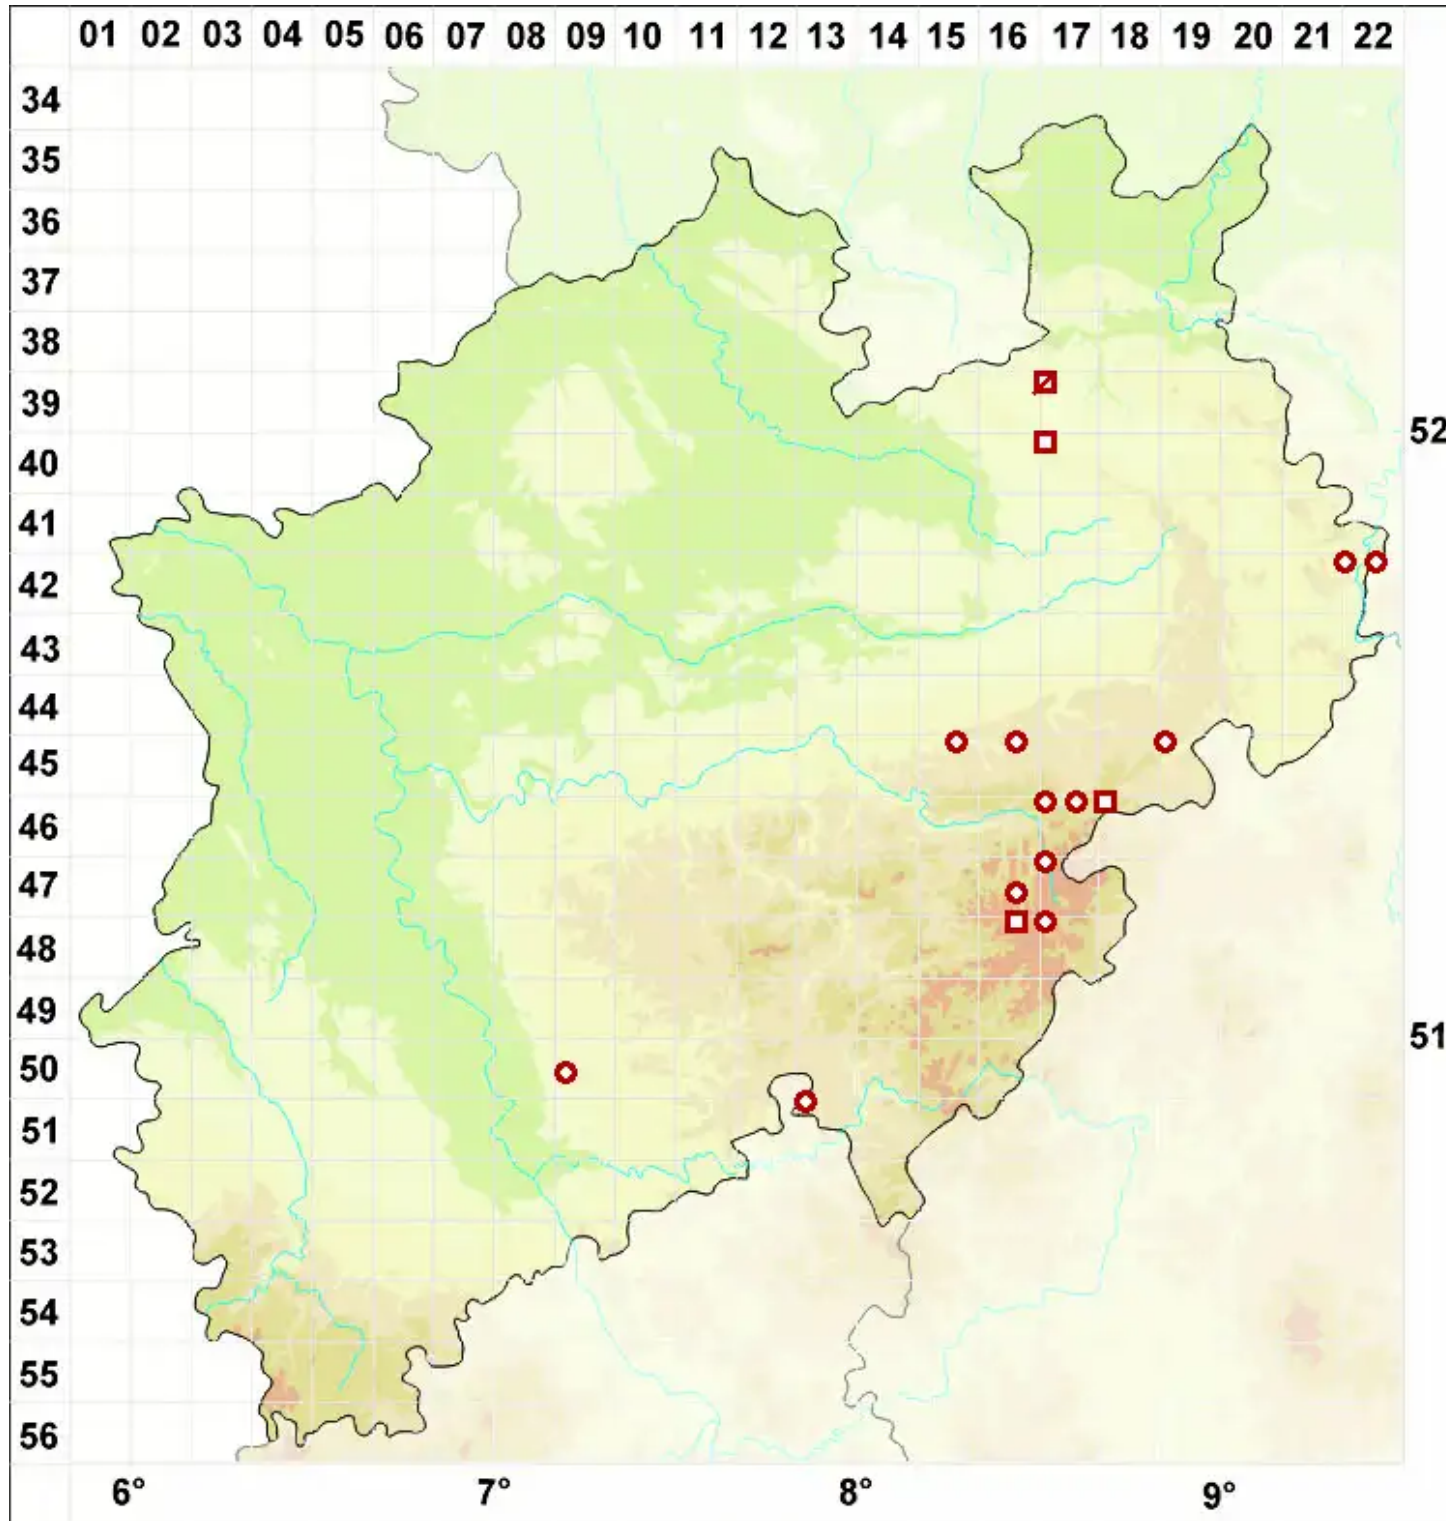

Stereocaulon tomentosum Th. Fr.

Filzige Korallenflechte

Legende:

Symbole:
Ausgefülltes Symbol:
Zeitraum von 1980 bis heute (Aktuelle Angabe)
Leeres Symbol:
Zeitraum vor 1980 (Altangabe)
Quadrat: Herbarbeleg