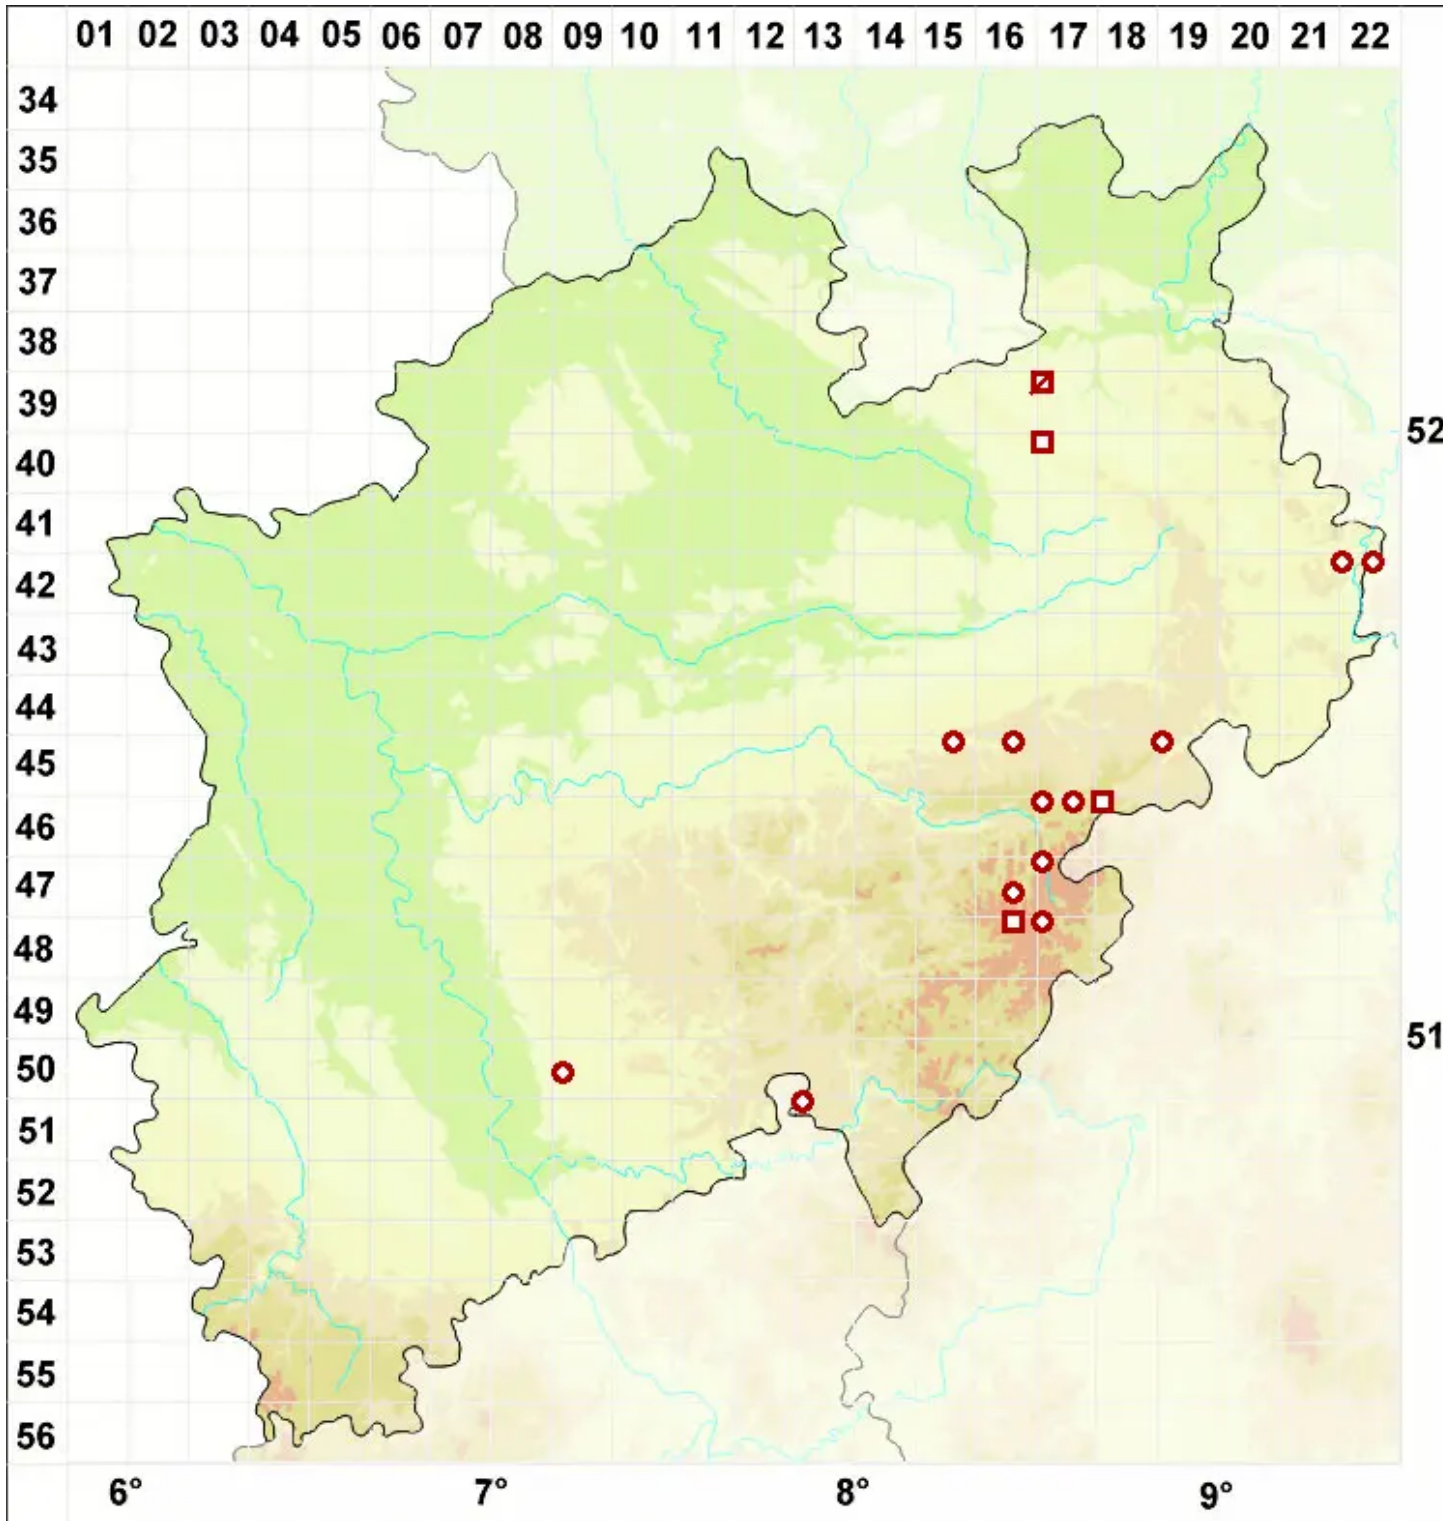

Stereocaulon tomentosum Th. Fr.

Filzige Korallenflechte

Legende:

- Symbole:**
- Ausgefülltes Symbol:
Zeitraum von 1980 bis heute (Aktuelle Angabe)
 - Leeres Symbol:
Zeitraum vor 1980 (Altangabe)
 - Quadrat: Herbarbeleg