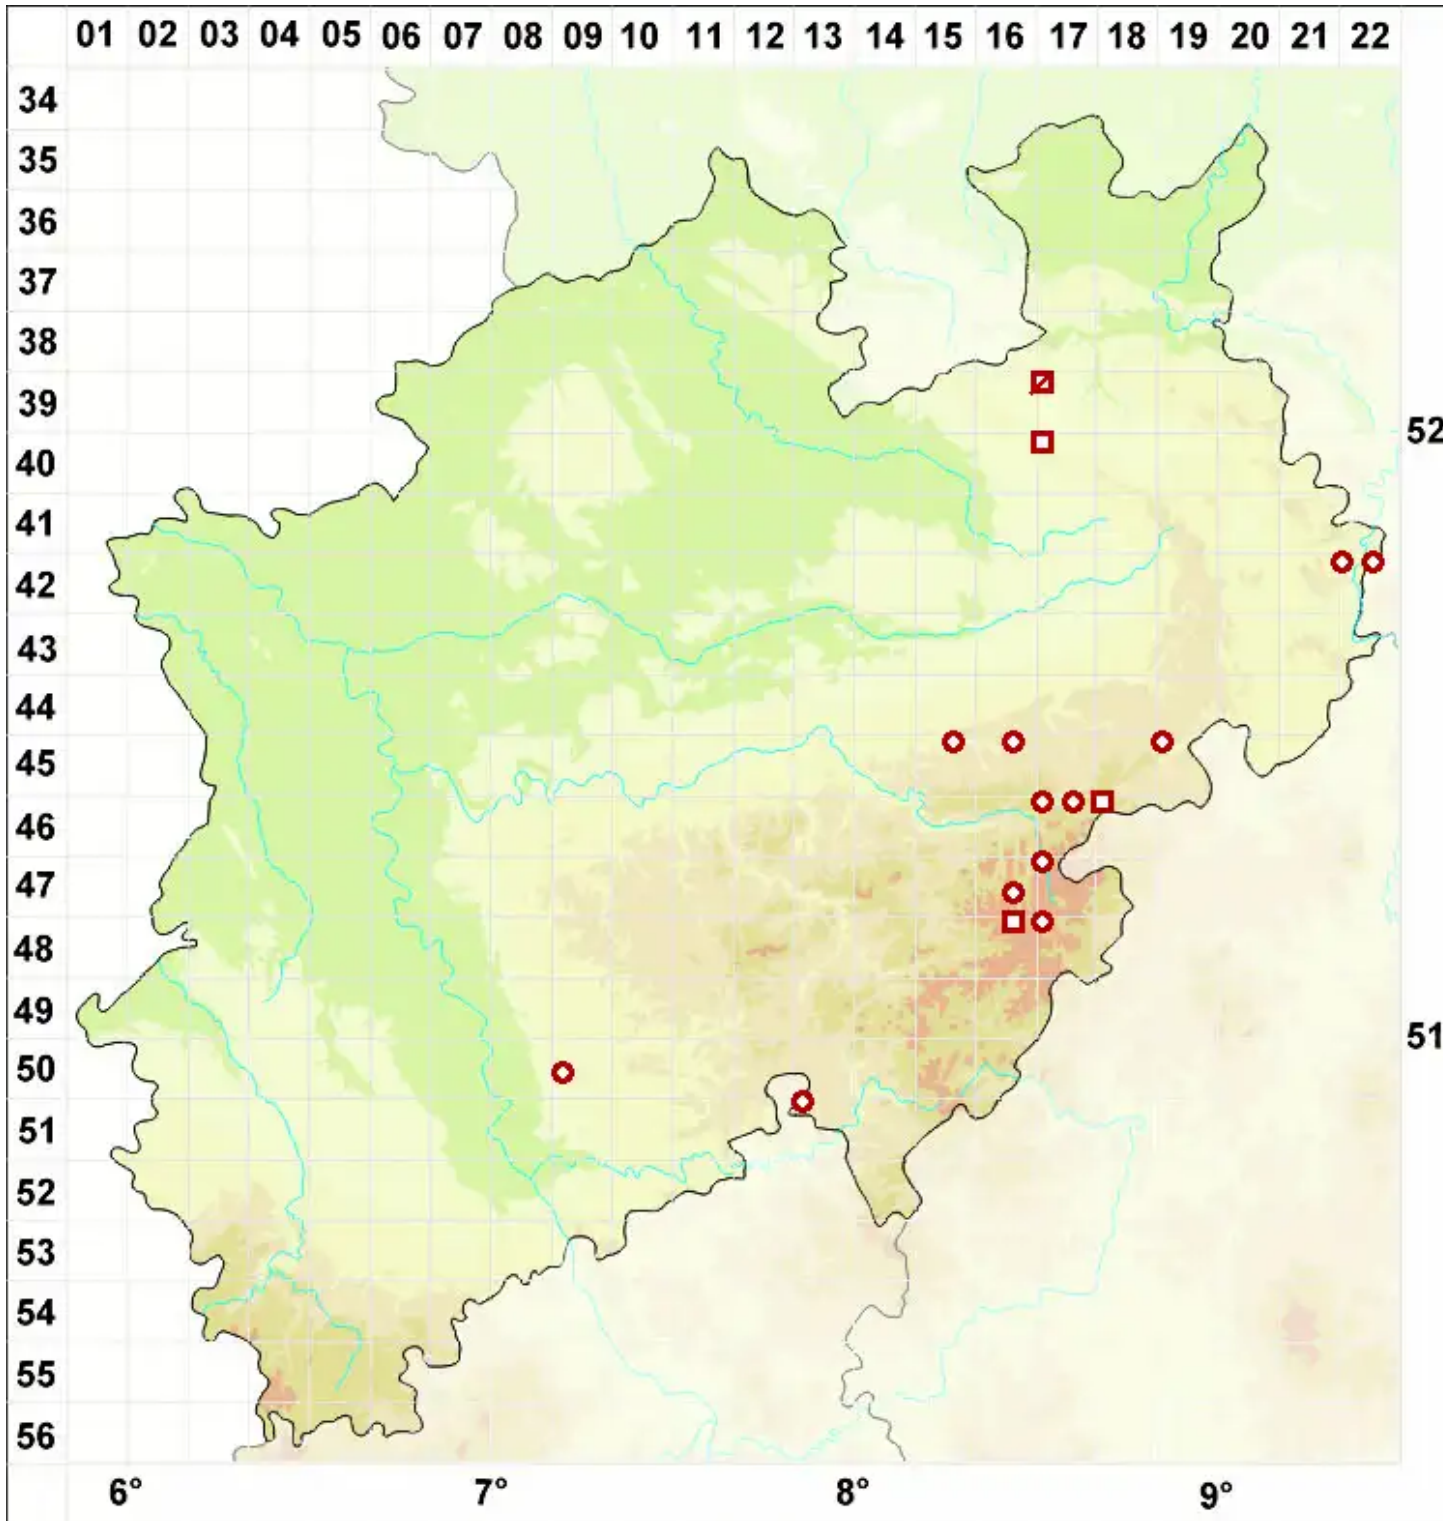

Stereocaulon tomentosum Th. Fr.

Filzige Korallenflechte

Legende:

- Symbole:**
Ausgefülltes Symbol:
Zeitraum von 1980 bis heute (Aktuelle Angabe)
Leeres Symbol:
Zeitraum vor 1980 (Altangabe)
Quadrat: Herbarbeleg