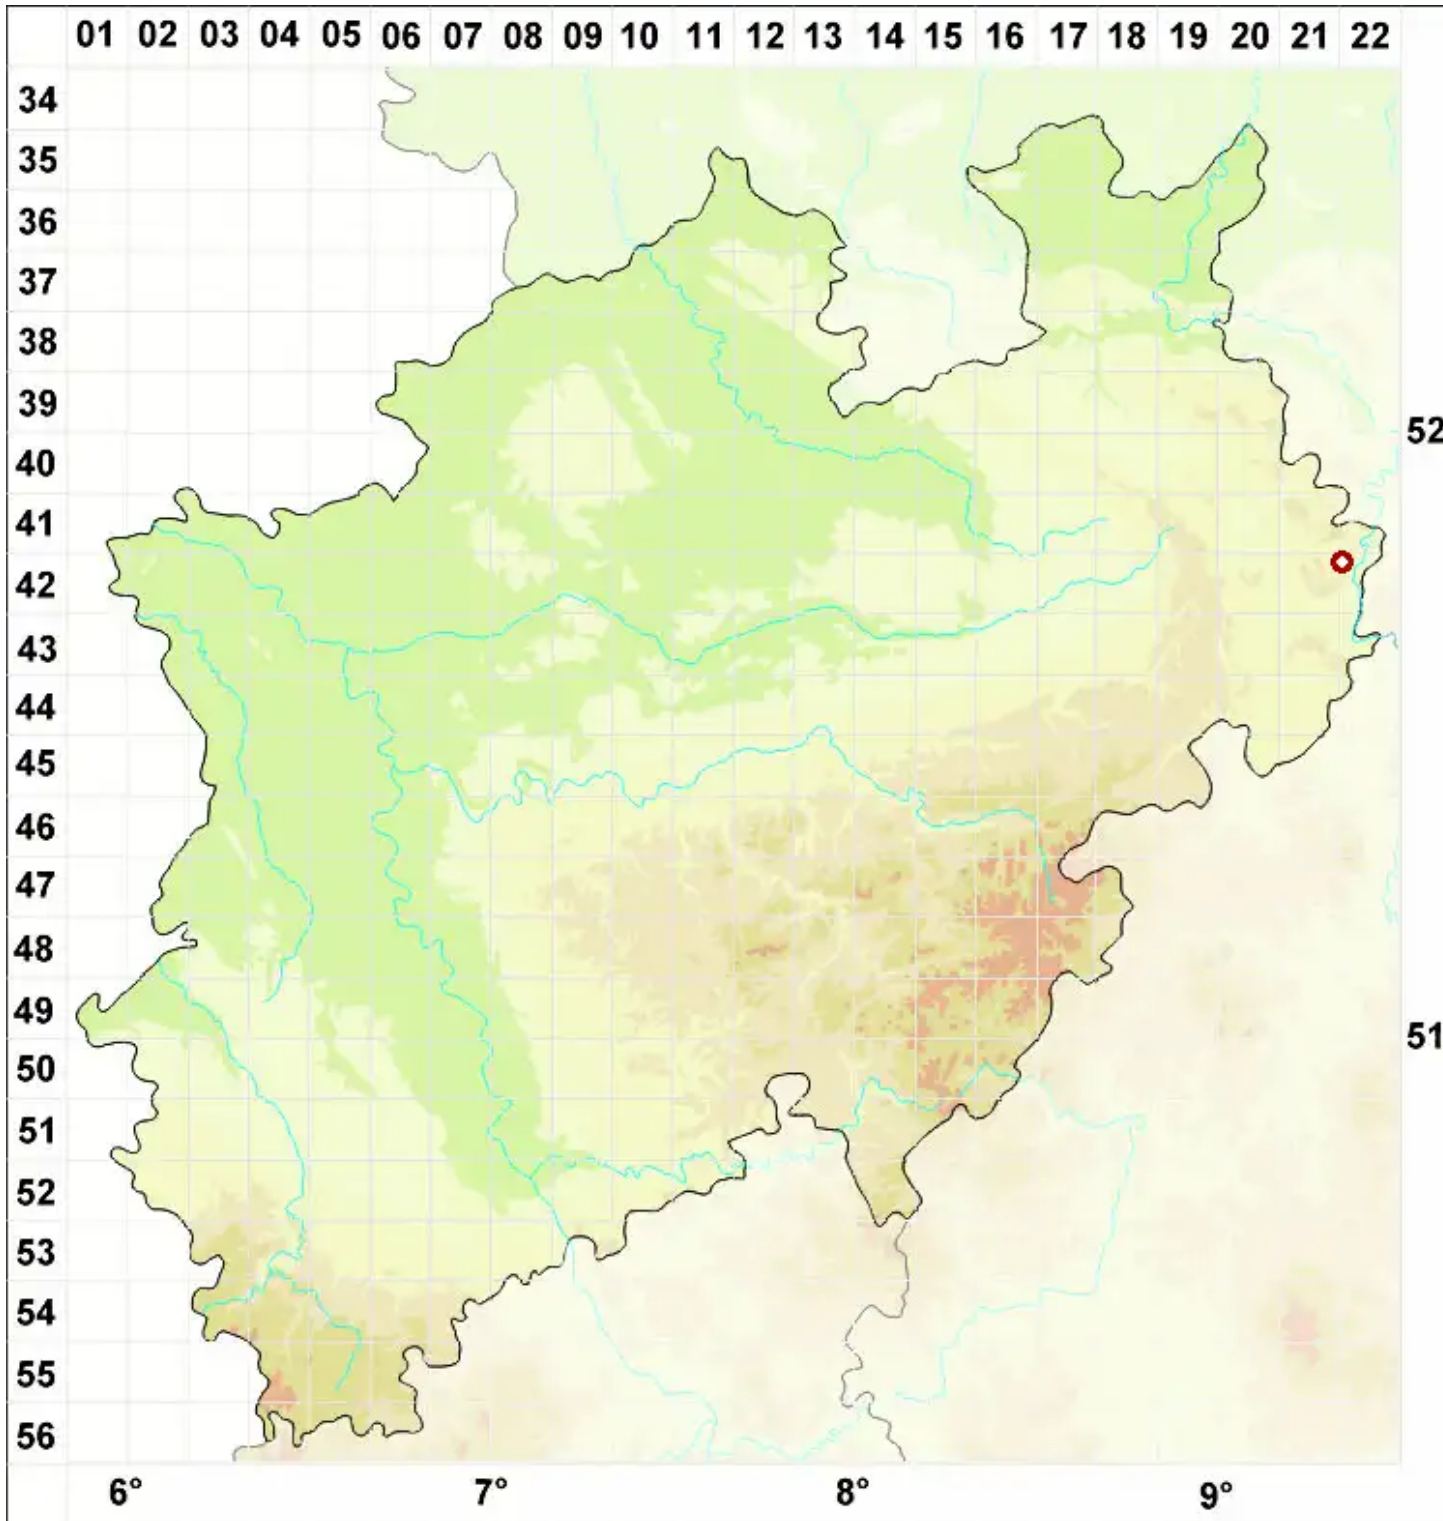

Stereocaulon plicatile (Leight.) Fryday & Coppins

Faltige Korallenflechte

Legende:

- Symbole:**
Ausgefülltes Symbol:
Zeitraum von 1980 bis heute (Aktuelle Angabe)
Leeres Symbol:
Zeitraum vor 1980 (Altangabe)
Quadrat: Herbarbeleg