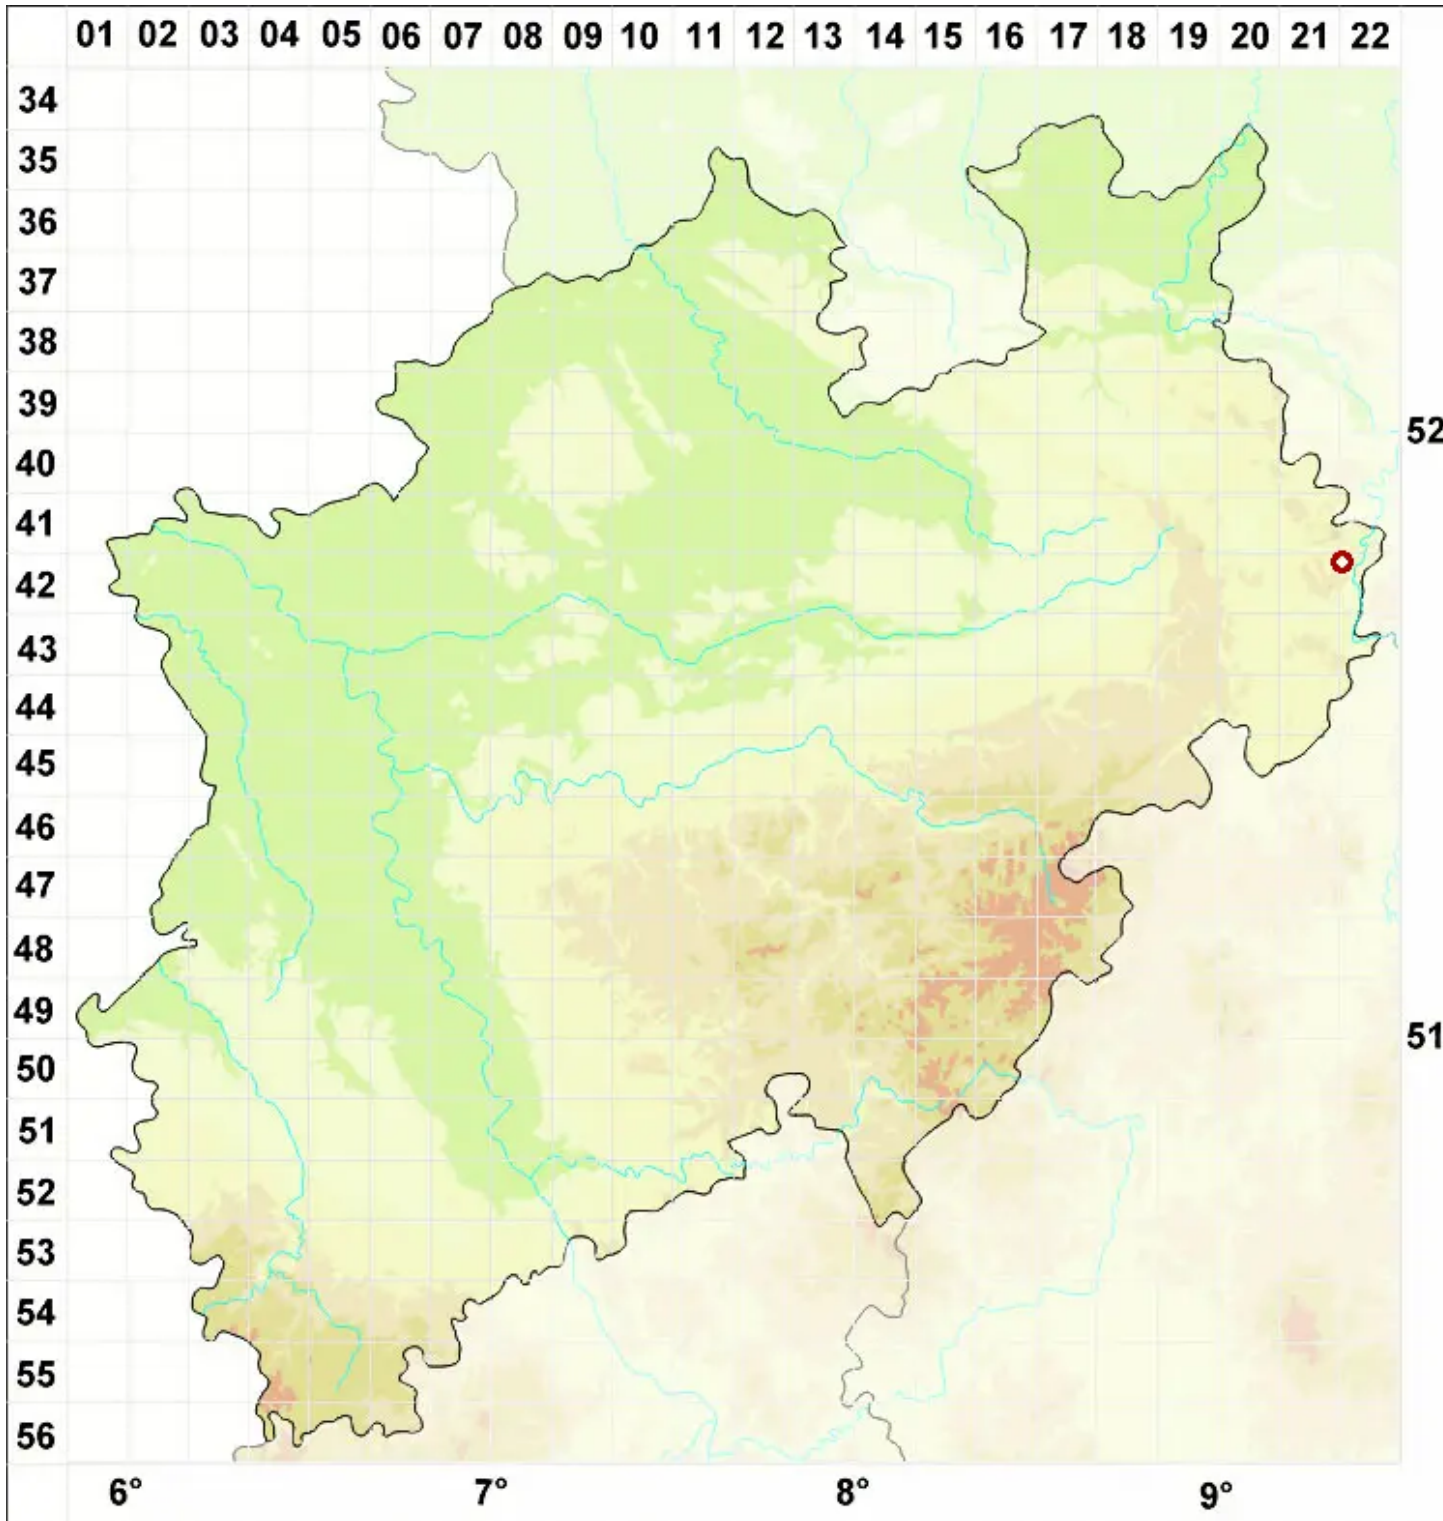

# Stereocaulon plicatile (Leight.) Fryday & Coppins

Faltige Korallenflechte

Legende:

- Symbole:**
- Ausgefülltes Symbol:  
Zeitraum von 1980 bis heute (Aktuelle Angabe)
  - Leeres Symbol:  
Zeitraum vor 1980 (Altangabe)
  - Quadrat: Herbarbeleg