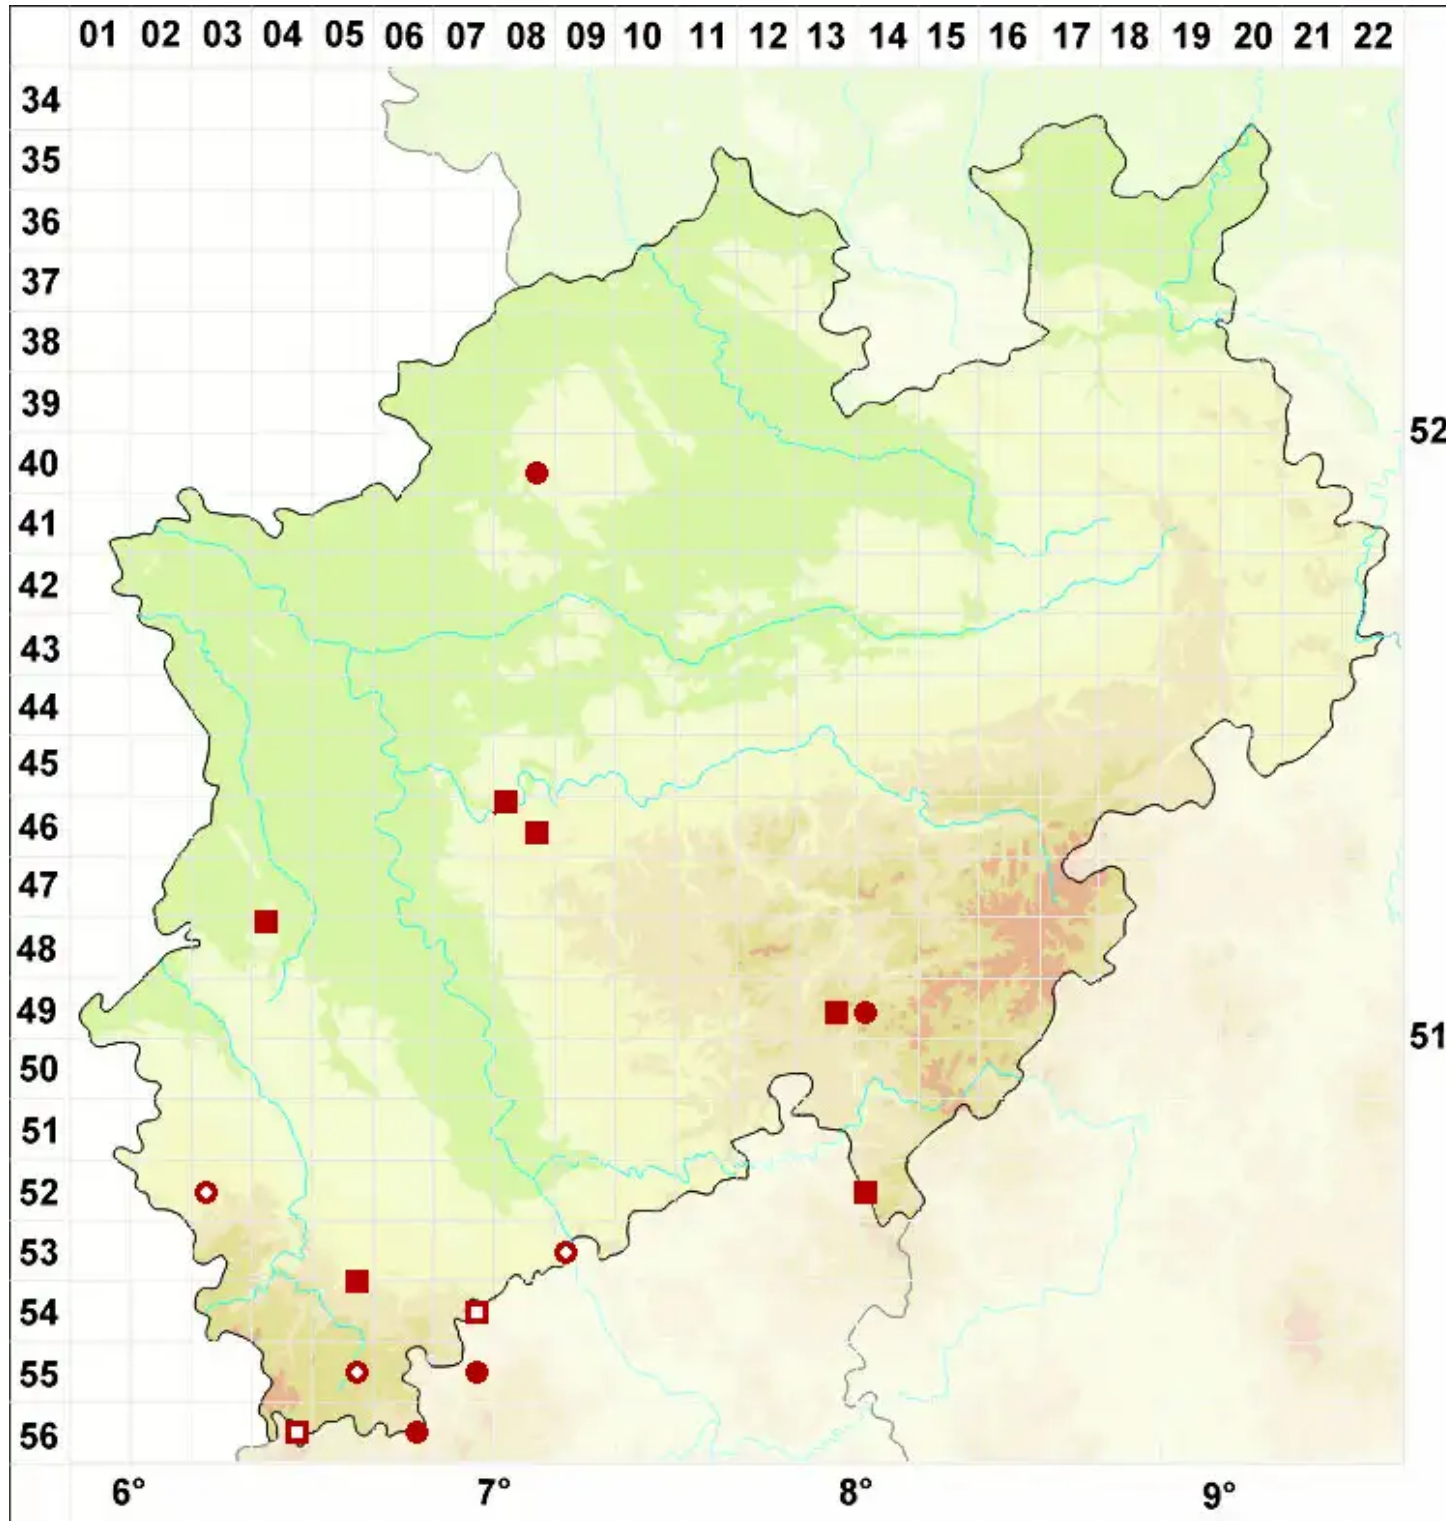

Stereocaulon pileatum Ach.

Kopfige Korallenflechte

Legende:

- Symbole:**
Ausgefülltes Symbol:
Zeitraum von 1980 bis heute (Aktuelle Angabe)
Leeres Symbol:
Zeitraum vor 1980 (Altangabe)
Quadrat: Herbarbeleg