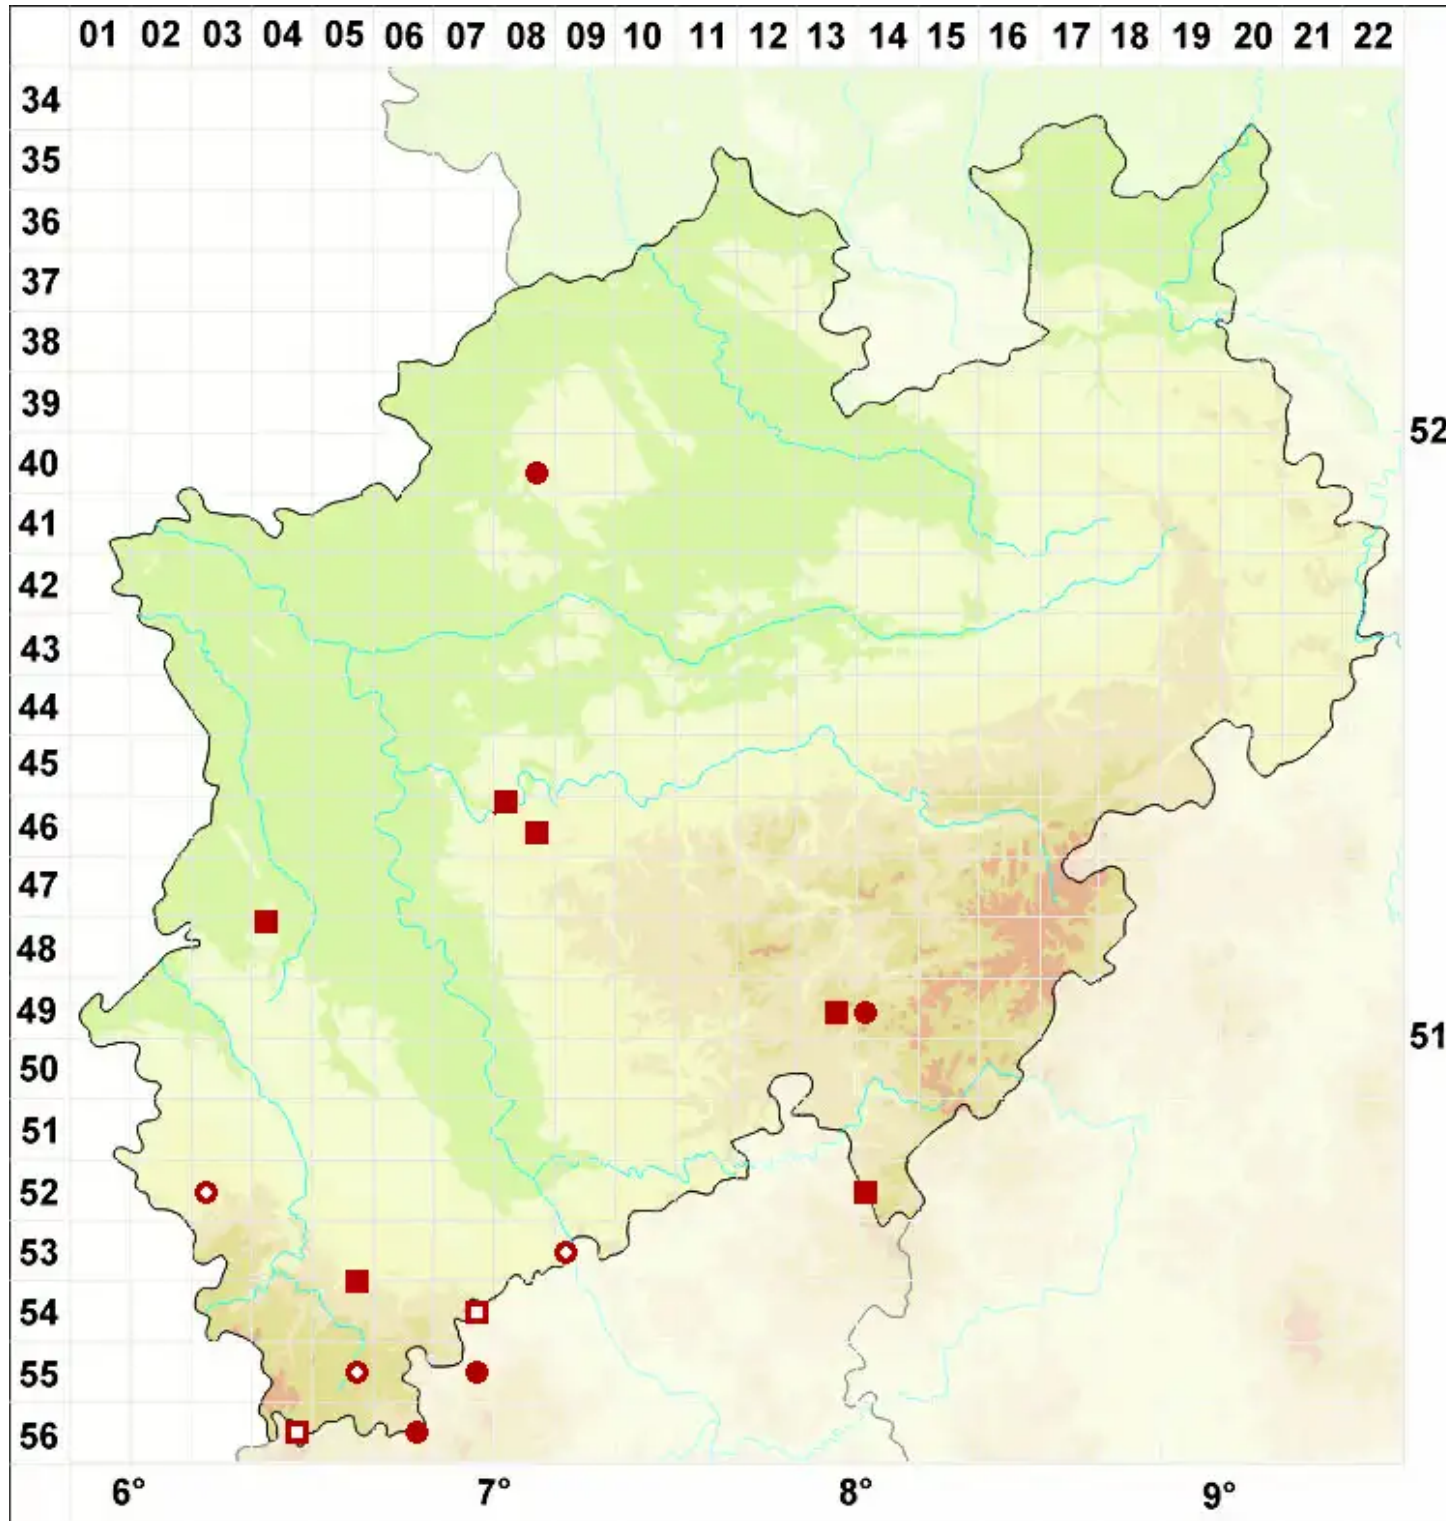

Stereocaulon pileatum Ach.

Kopfige Korallenflechte

Legende:

Symbole:

Ausgefülltes Symbol:
Zeitraum von 1980 bis heute (Aktuelle Angabe)

Leeres Symbol:
Zeitraum vor 1980 (Altangabe)

Quadrat: Herbarbeleg