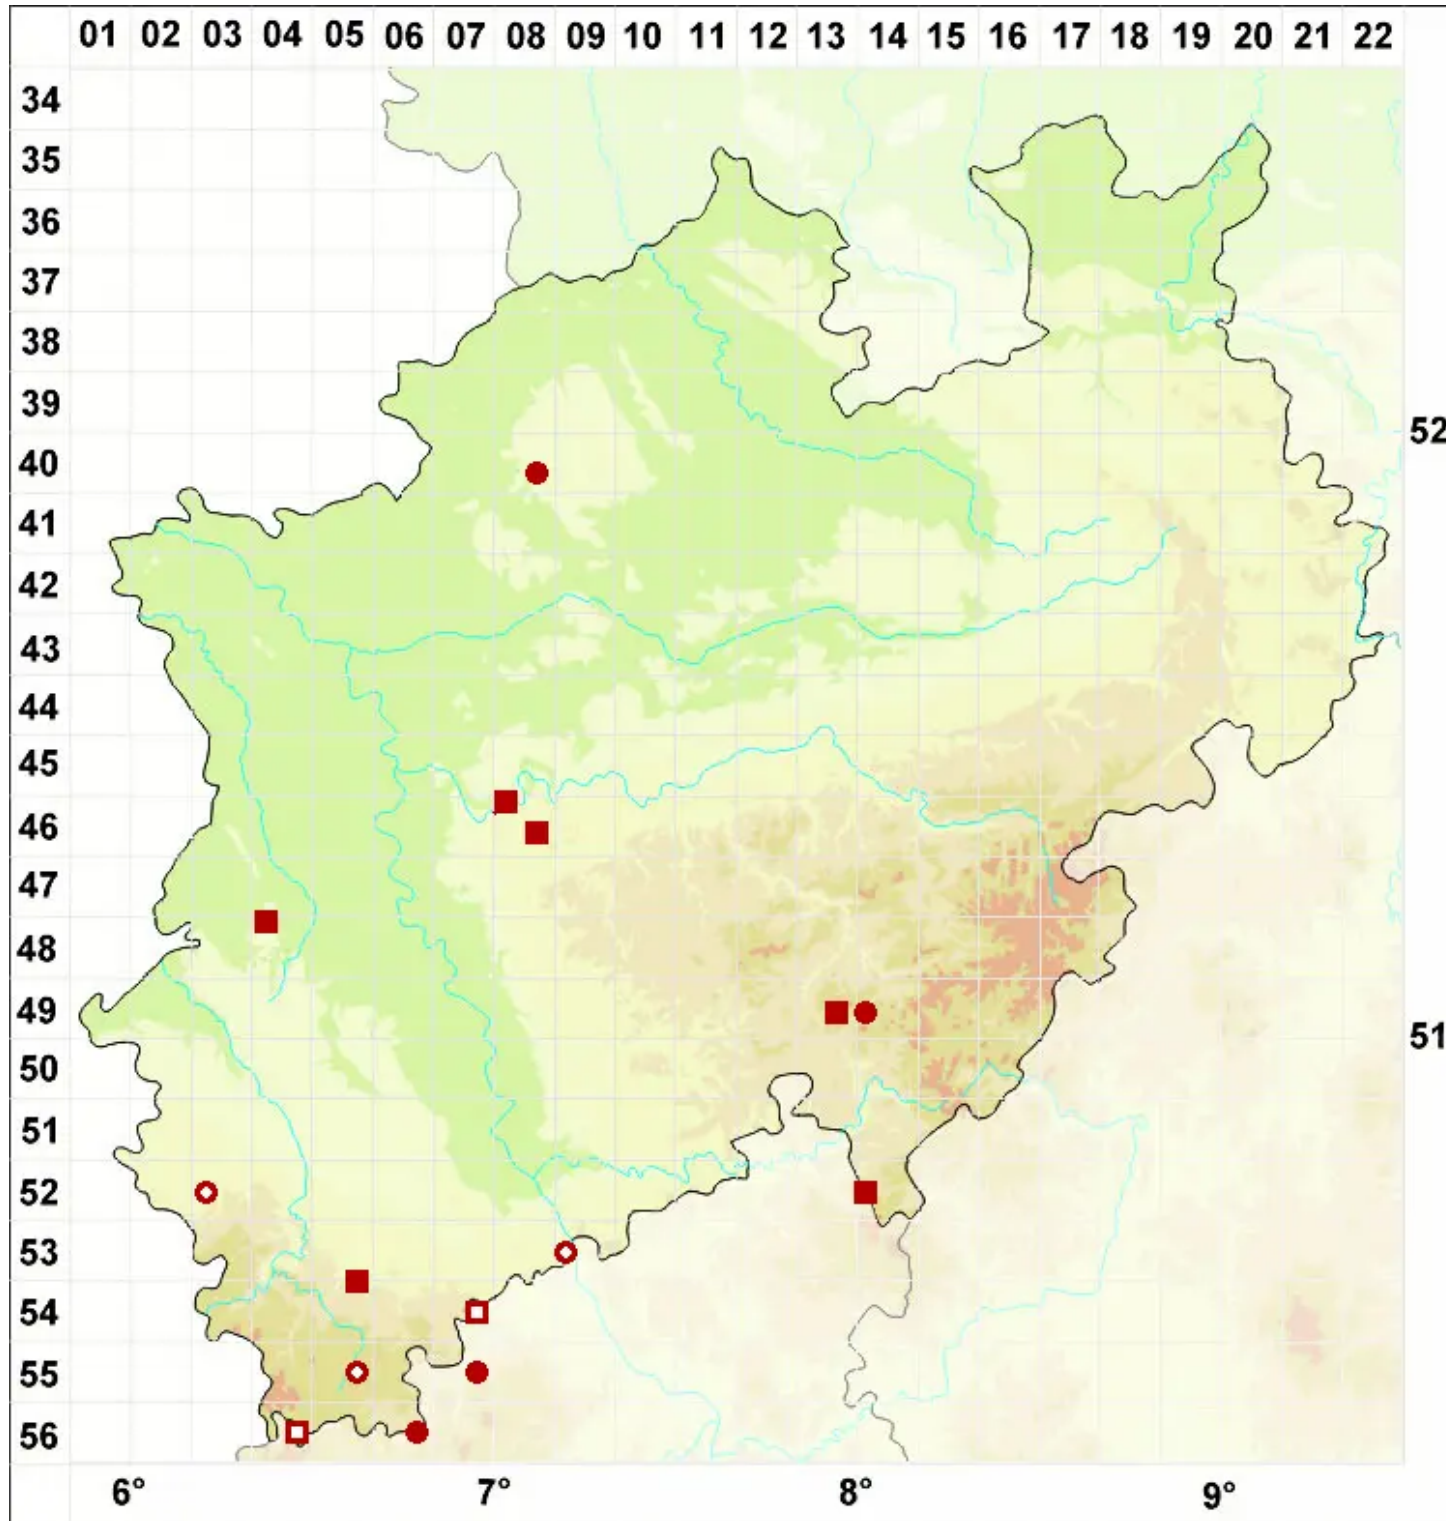

Stereocaulon pileatum Ach.

Kopfige Korallenflechte

Legende:

Symbole:

Ausgefülltes Symbol:
Zeitraum von 1980 bis heute (Aktuelle Angabe)

Leeres Symbol:
Zeitraum vor 1980 (Altangabe)

Quadrat: Herbarbeleg