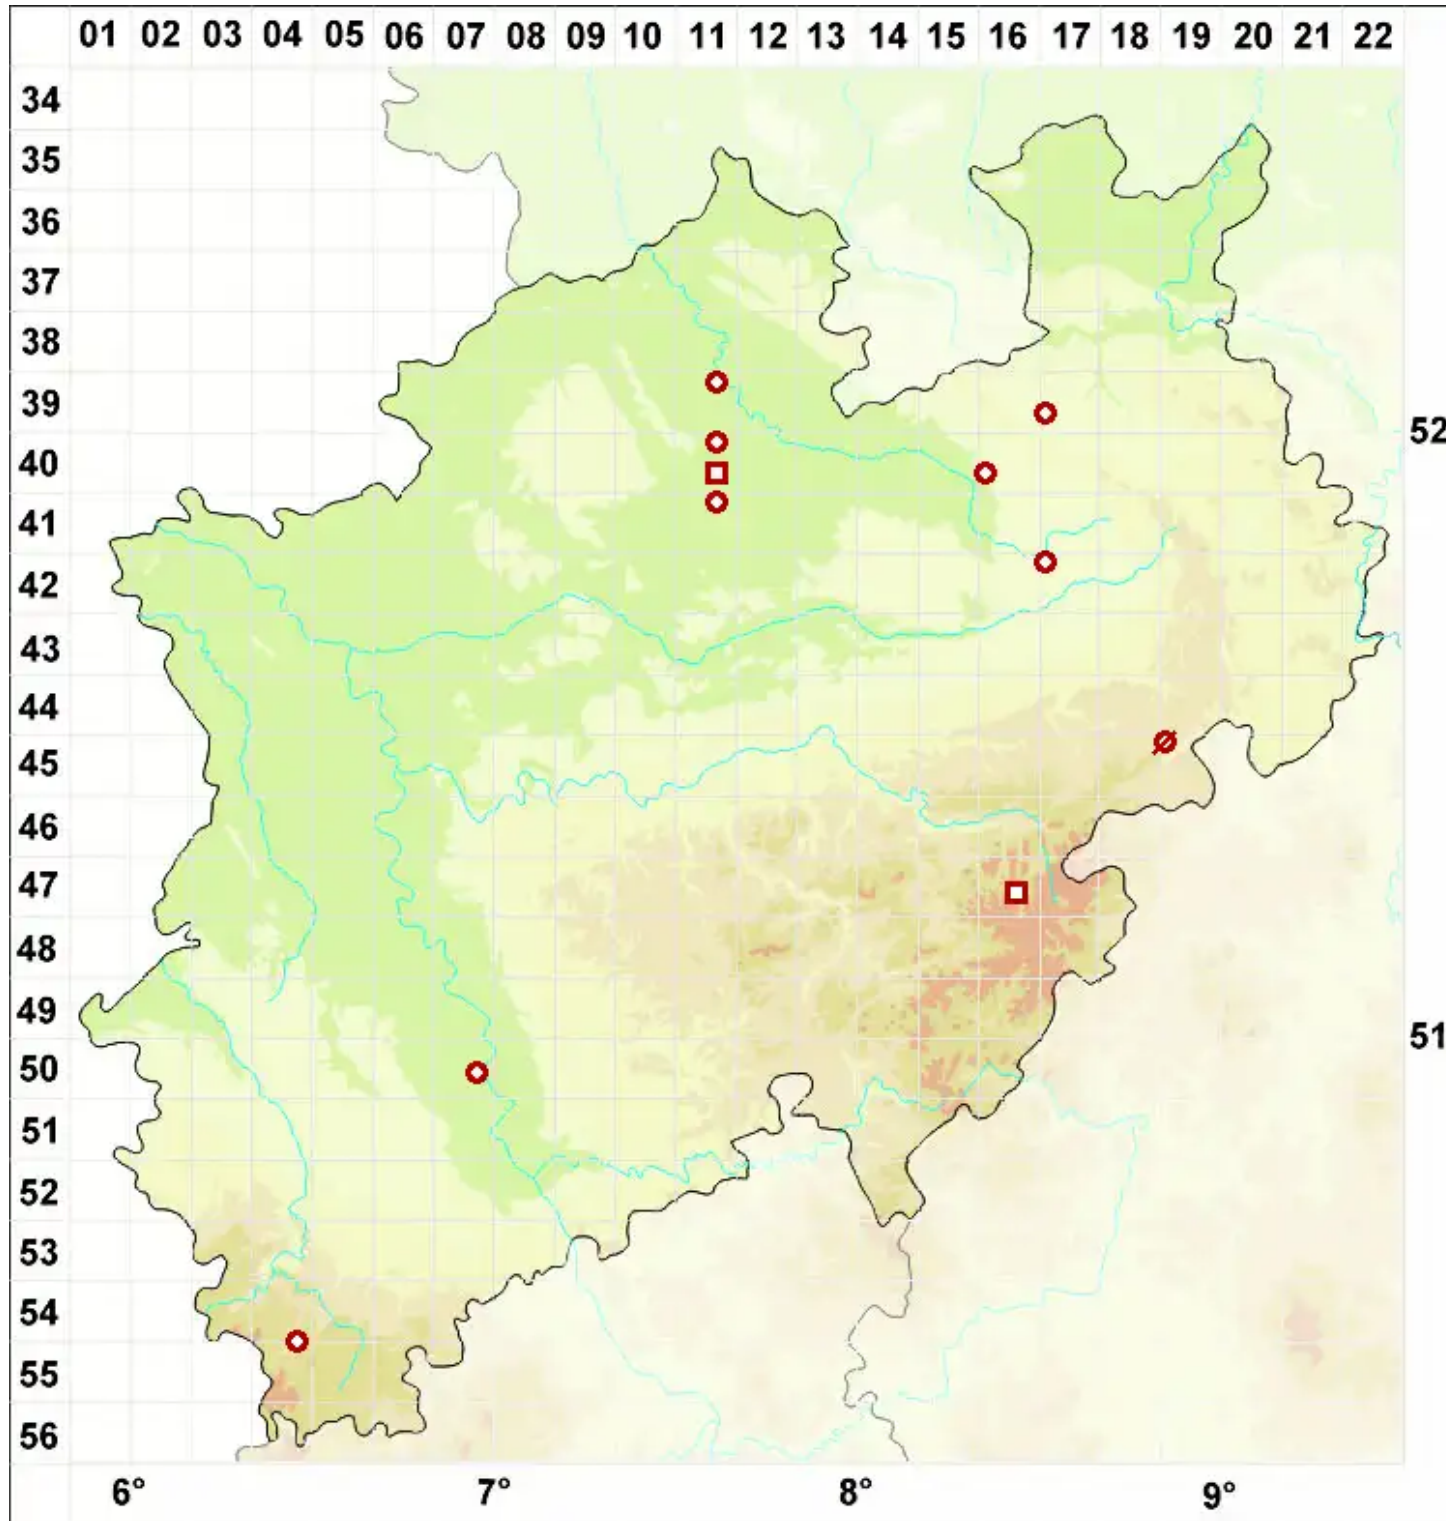

Stereocaulon paschale (L.) Hoffm.

Weide-Korallenflechte

Legende:

- Symbole:**
- Ausgefülltes Symbol:
Zeitraum von 1980 bis heute (Aktuelle Angabe)
 - Leeres Symbol:
Zeitraum vor 1980 (Altangabe)
 - Quadrat: Herbarbeleg