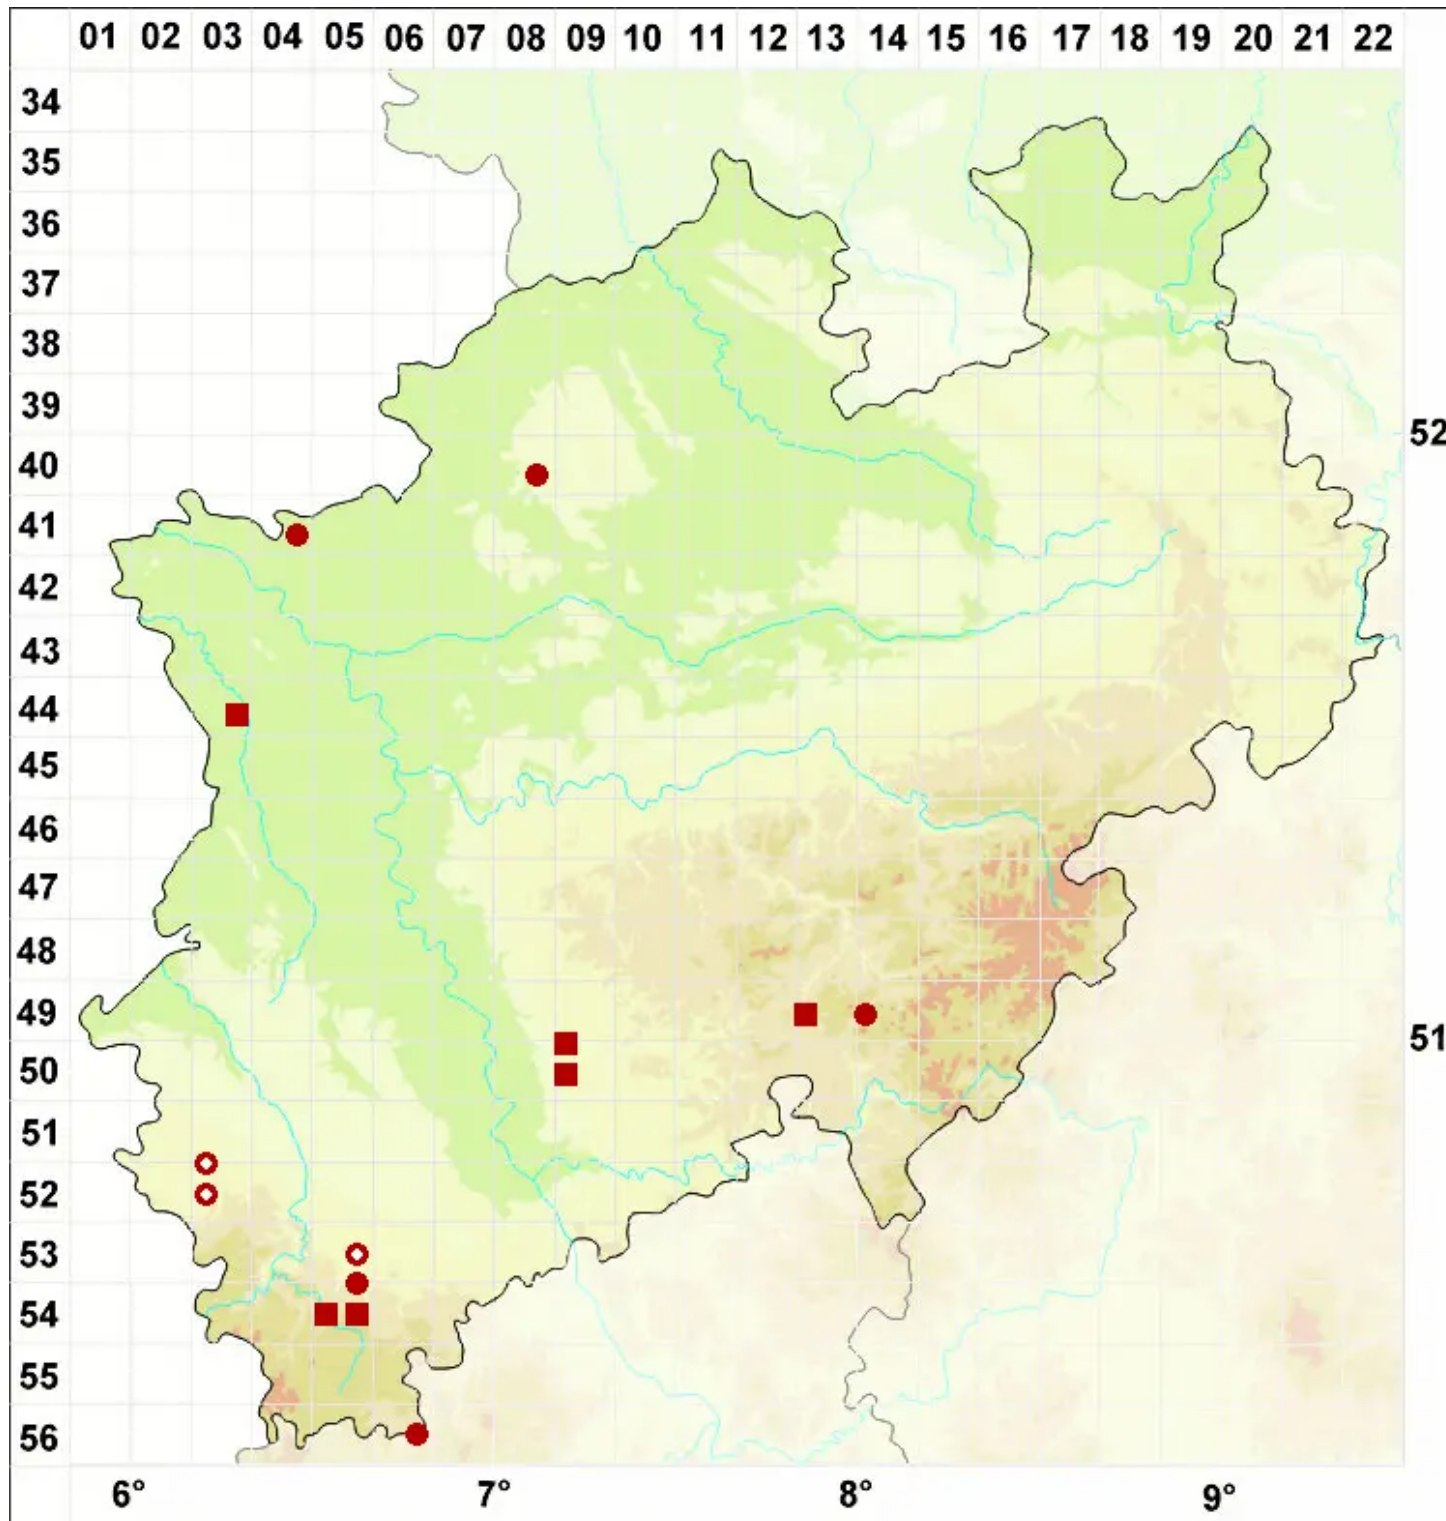

Stereocaulon nanodes Tuck.

Kleine Korallenflechte

Legende:

- Symbole:**
- Ausgefülltes Symbol:
Zeitraum von 1980 bis heute (Aktuelle Angabe)
 - Leeres Symbol:
Zeitraum vor 1980 (Altangabe)
 - Quadrat: Herbarbeleg