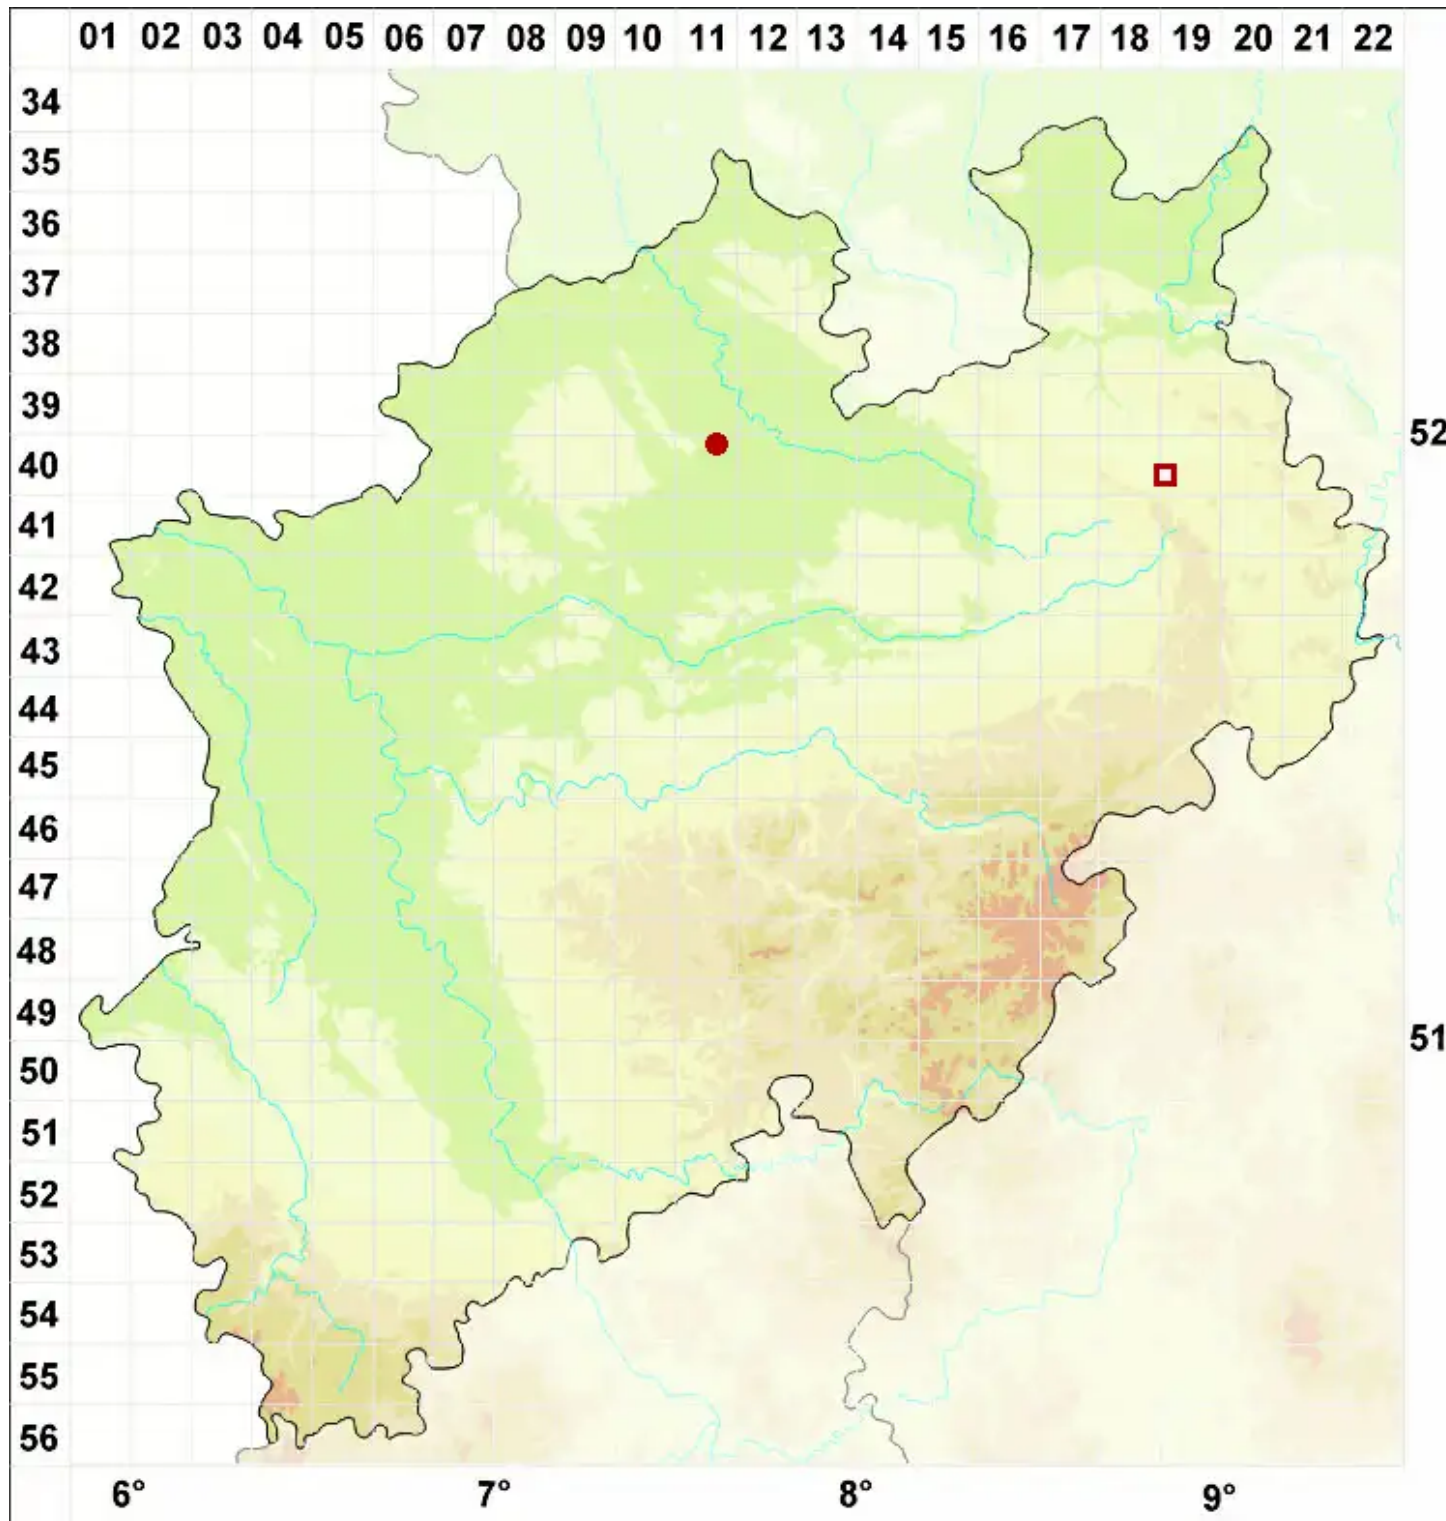

# Stereocaulon vesuvianum Pers.

Vesuv-Korallenflechte

Legende:

- Symbole:**
- Ausgefülltes Symbol:  
Zeitraum von 1980 bis heute (Aktuelle Angabe)
  - Leeres Symbol:  
Zeitraum vor 1980 (Altangabe)
  - Quadrat: Herbarbeleg