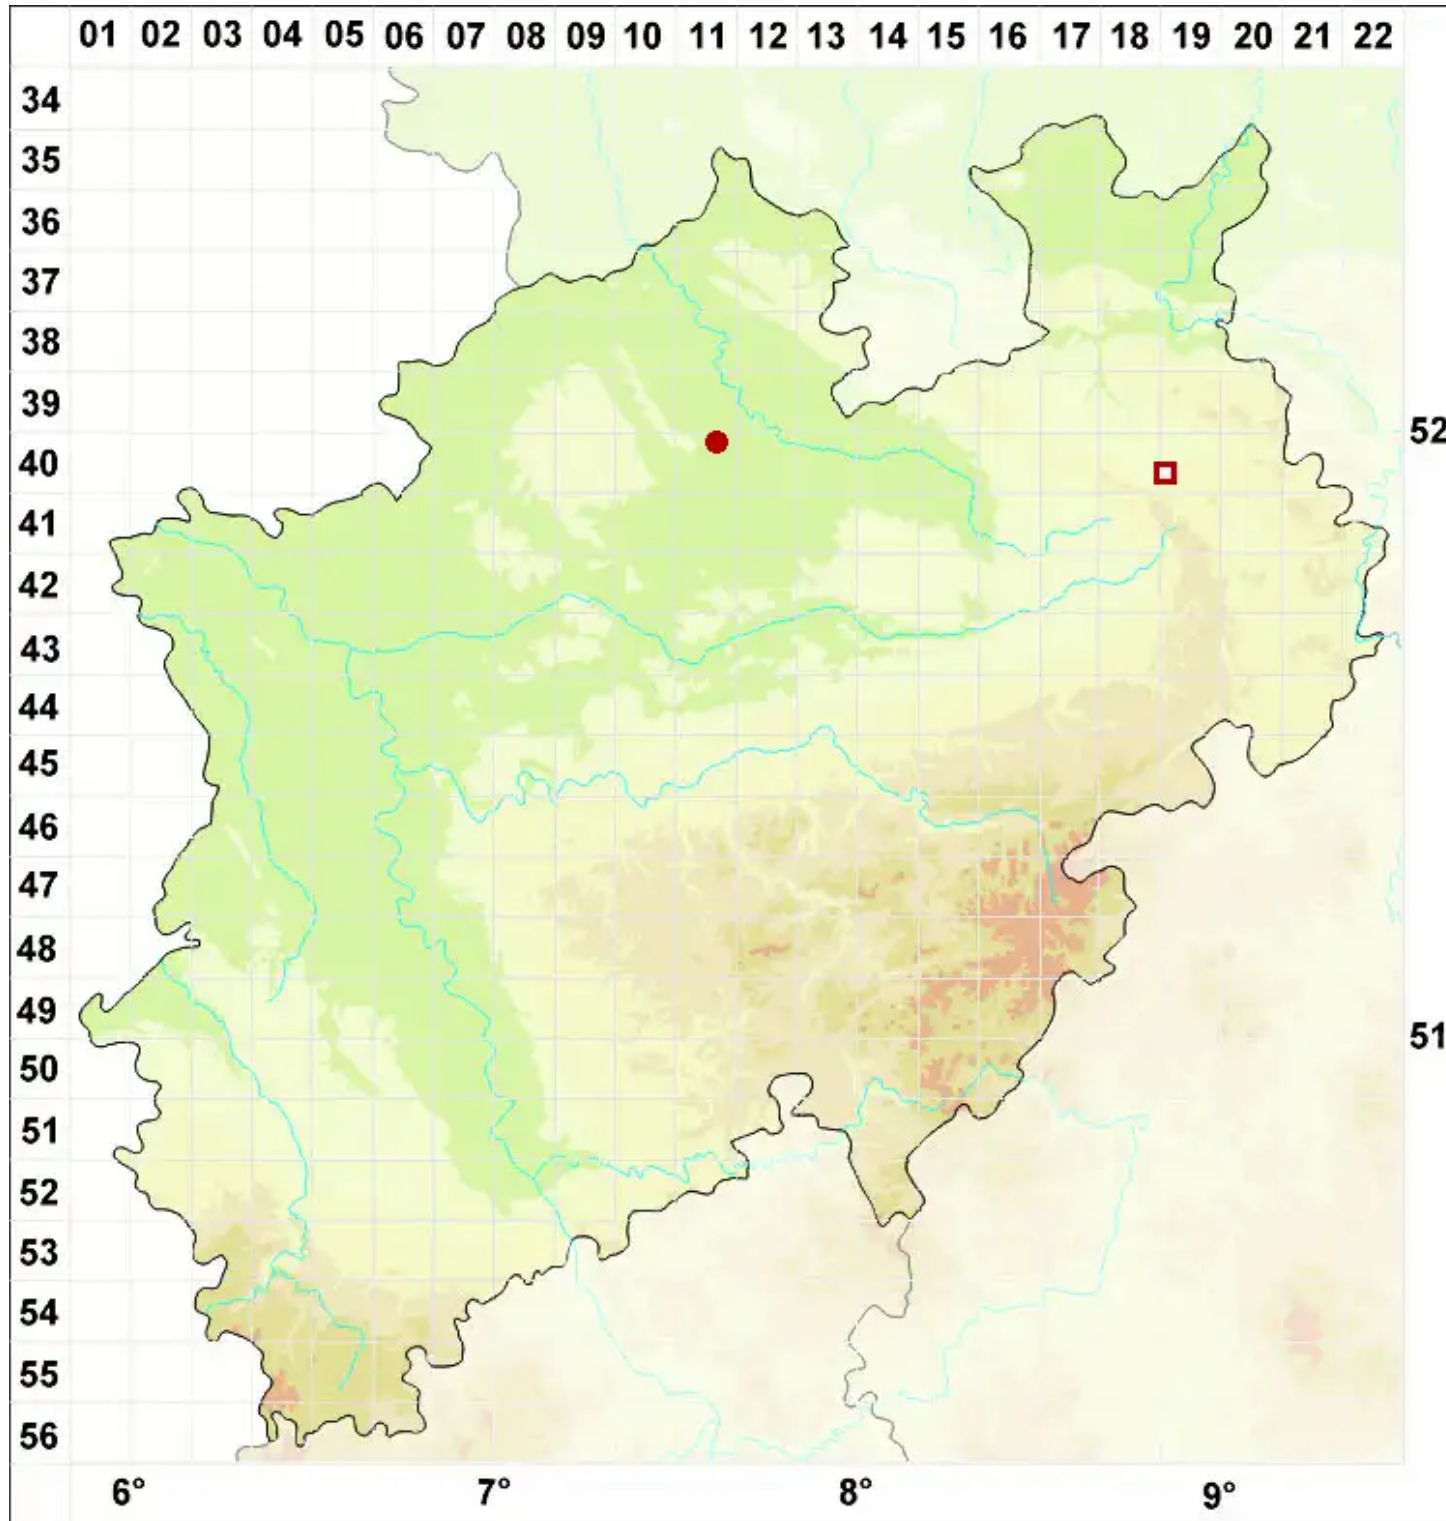

# Stereocaulon vesuvianum Pers.

Vesuv-Korallenflechte

Legende:

- Symbole:**
- Ausgefülltes Symbol:  
Zeitraum von 1980 bis heute (Aktuelle Angabe)
  - Leeres Symbol:  
Zeitraum vor 1980 (Altangabe)
  - Quadrat: Herbarbeleg