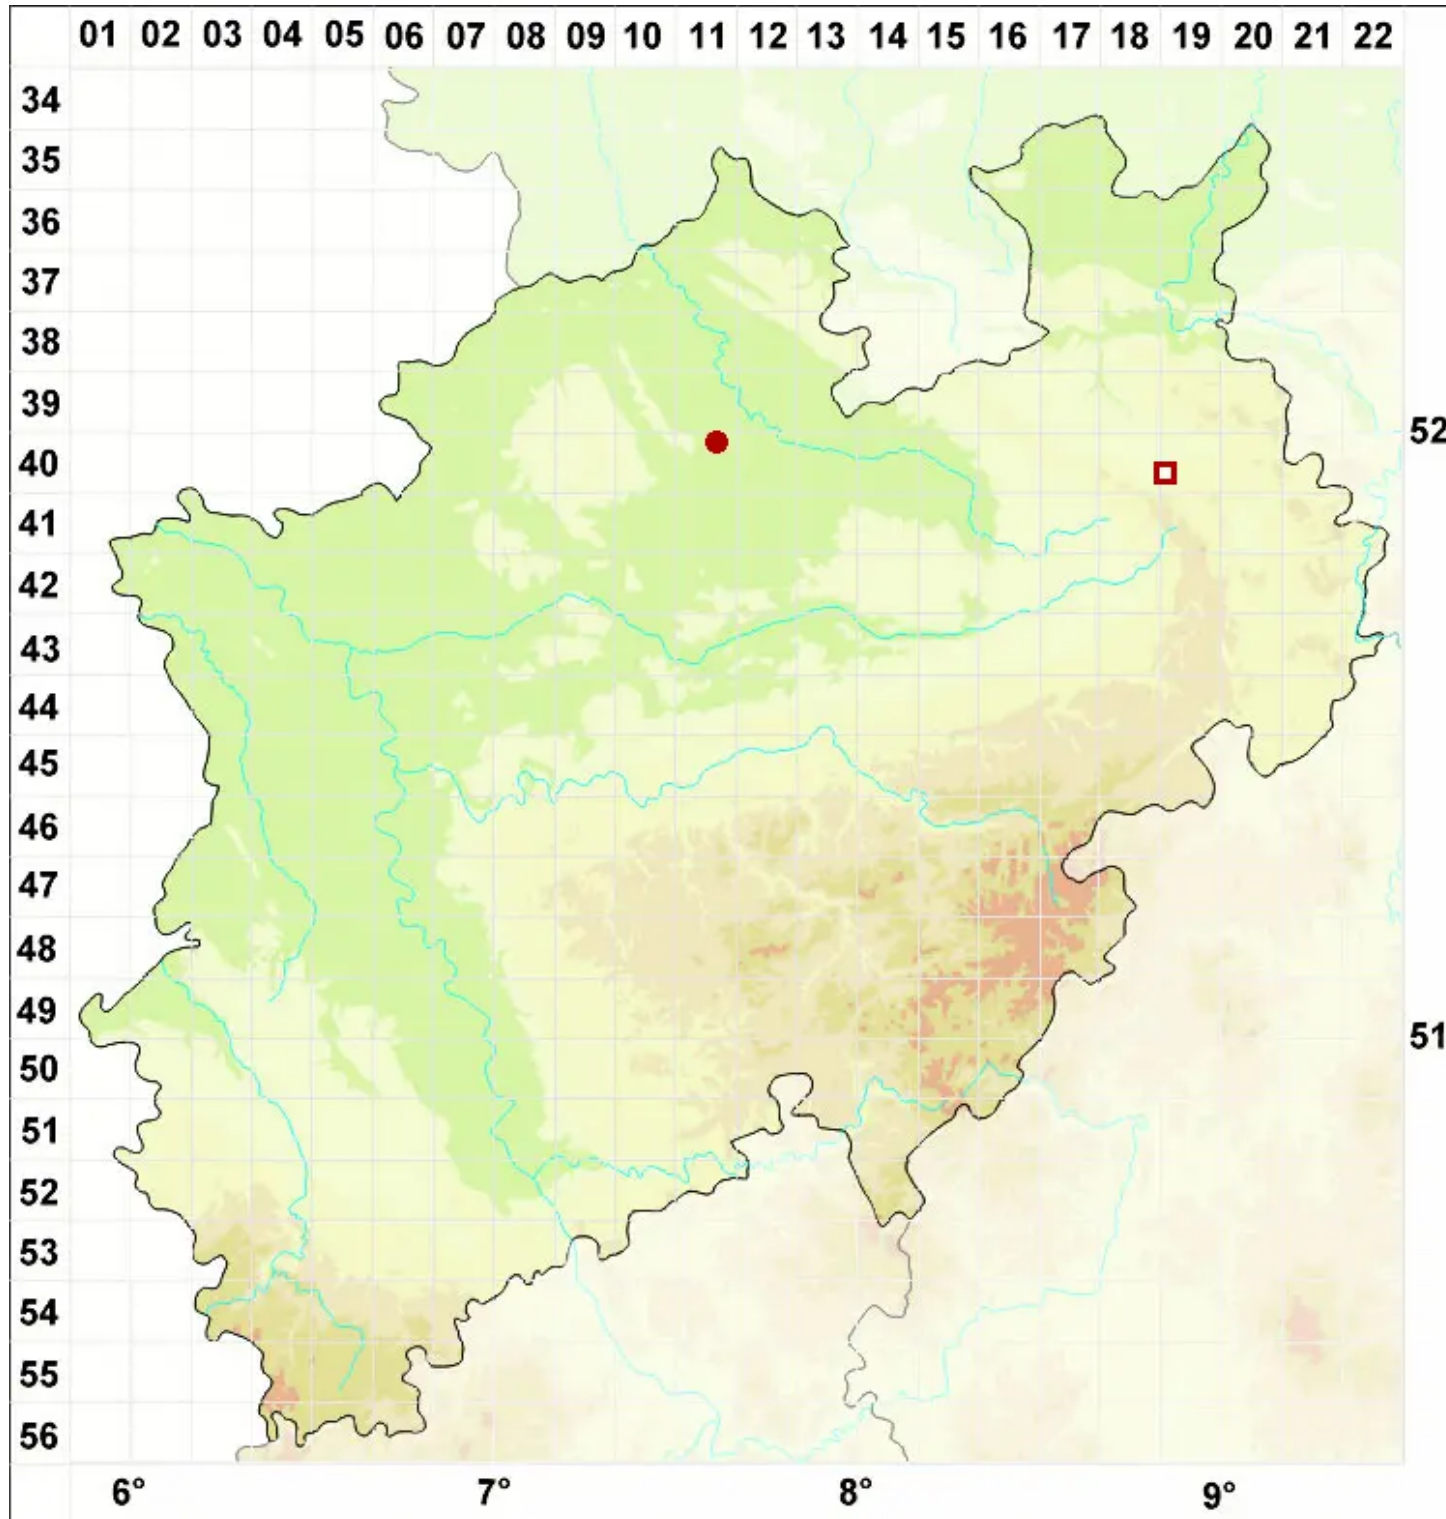

# Stereocaulon vesuvianum Pers.

Vesuv-Korallenflechte

Legende:

- Symbole:**
- Ausgefülltes Symbol:  
Zeitraum von 1980 bis heute (Aktuelle Angabe)
  - Leeres Symbol:  
Zeitraum vor 1980 (Altangabe)
  - Quadrat: Herbarbeleg