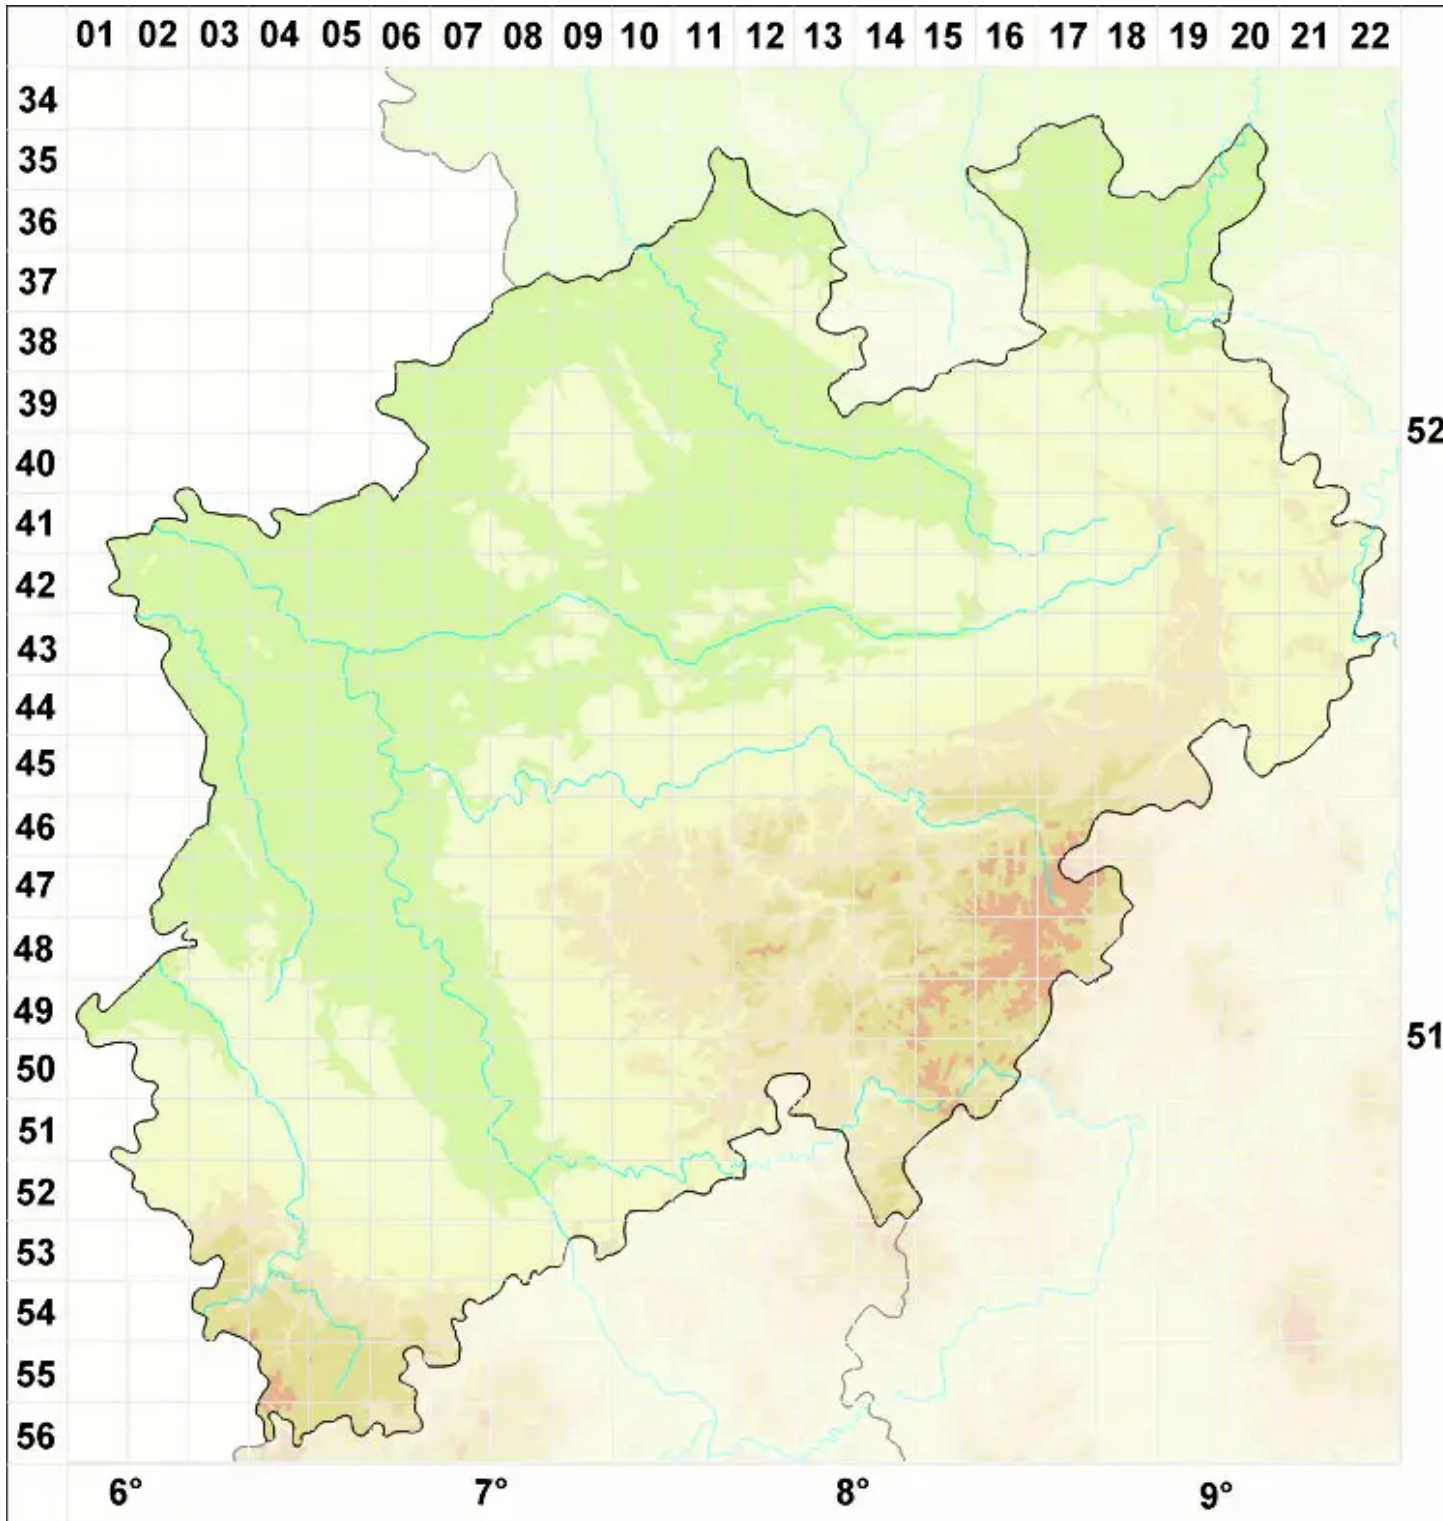

Stenocybe minuta Tibell

Legende:

Symbole:
Ausgefülltes Symbol:
Zeitraum von 1980 bis heute (Aktuelle Angabe)
Leeres Symbol:
Zeitraum vor 1980 (Altangabe)
Quadrat: Herbarbeleg