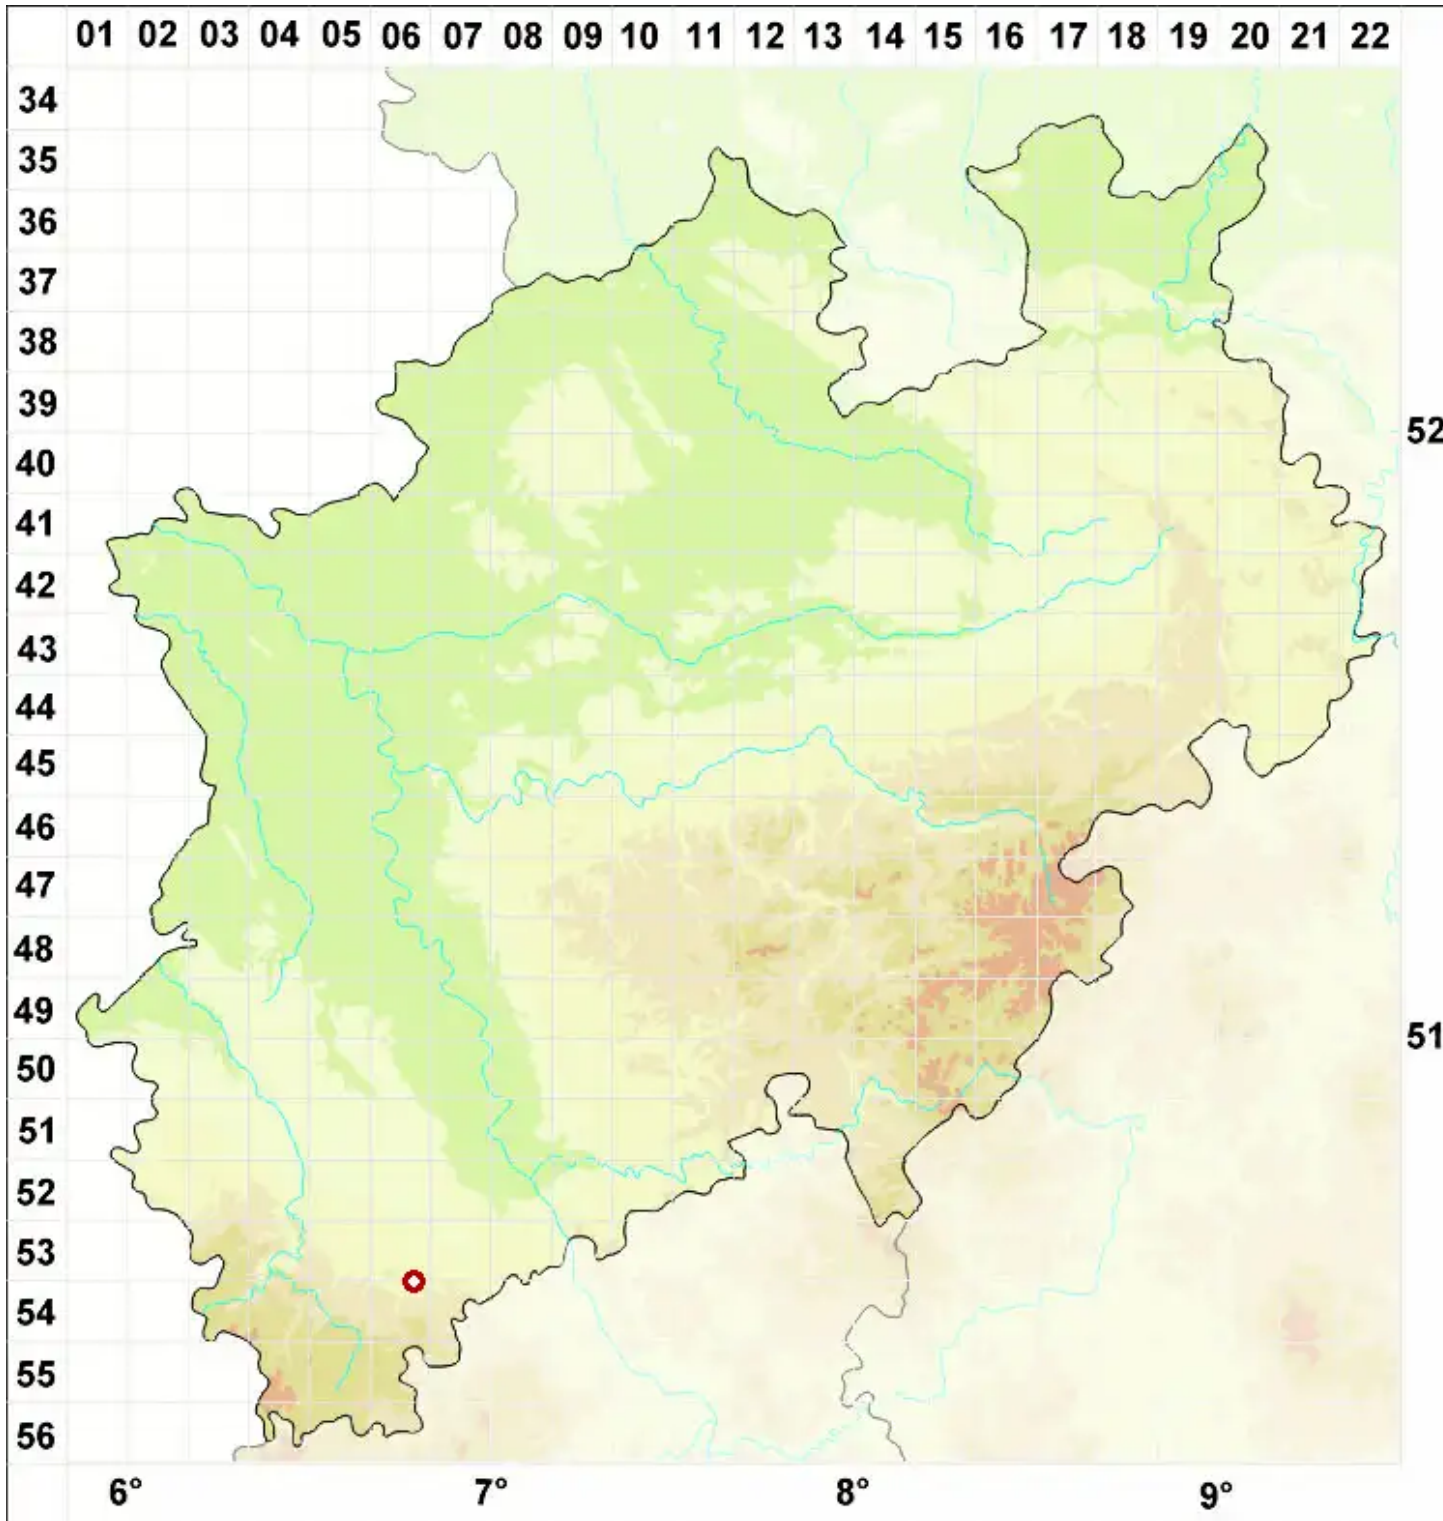

Staurothele succedens (Rehm ex Arnold) Arnold

Nachfolgende Kreuzflechte

Legende:

- Symbole:**
- Ausgefülltes Symbol:
Zeitraum von 1980 bis heute (Aktuelle Angabe)
 - Leeres Symbol:
Zeitraum vor 1980 (Altangabe)
 - Quadrat: Herbarbeleg