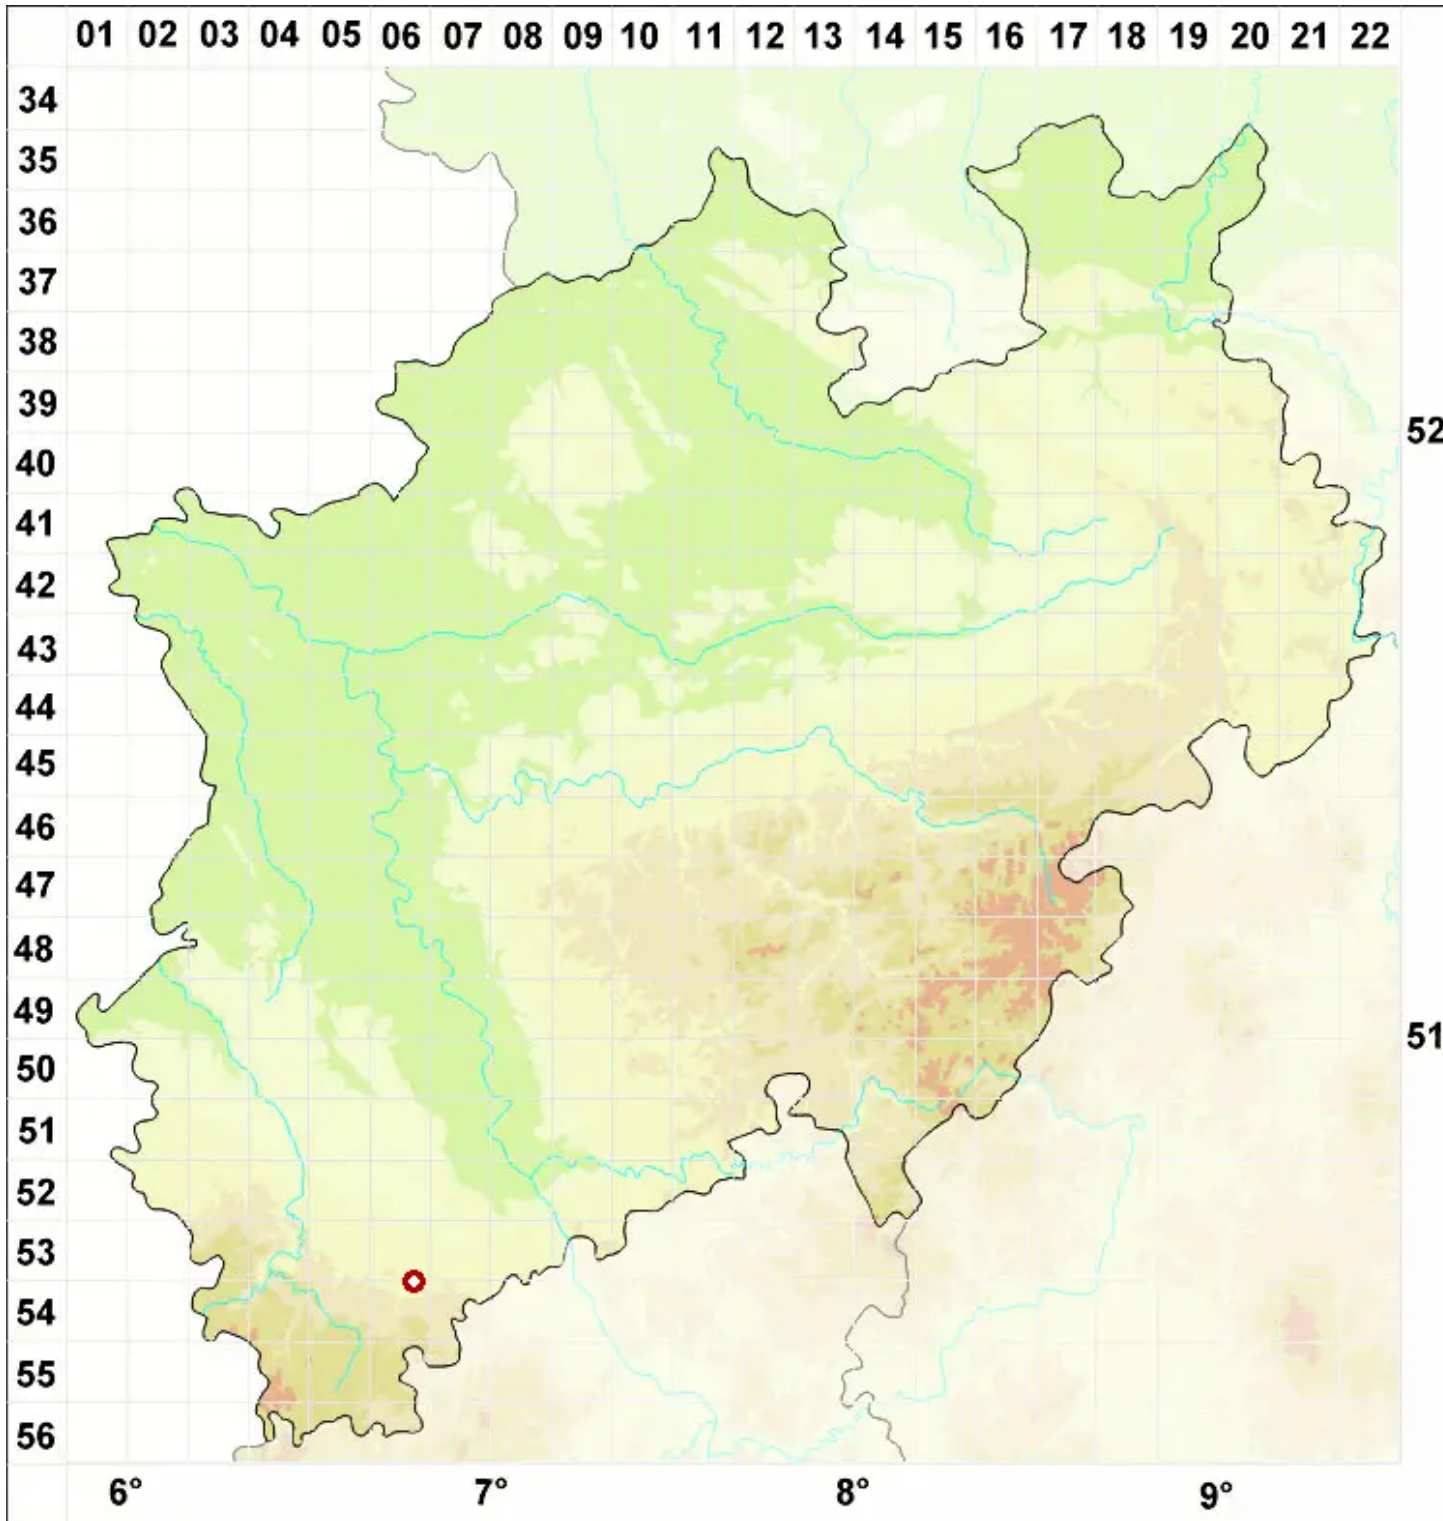

# Staurothele succedens (Rehm ex Arnold) Arnold

Nachfolgende Kreuzflechte

Legende:

- Symbole:**  
Ausgefülltes Symbol:  
Zeitraum von 1980 bis heute (Aktuelle Angabe)  
Leeres Symbol:  
Zeitraum vor 1980 (Altangabe)  
Quadrat: Herbarbeleg