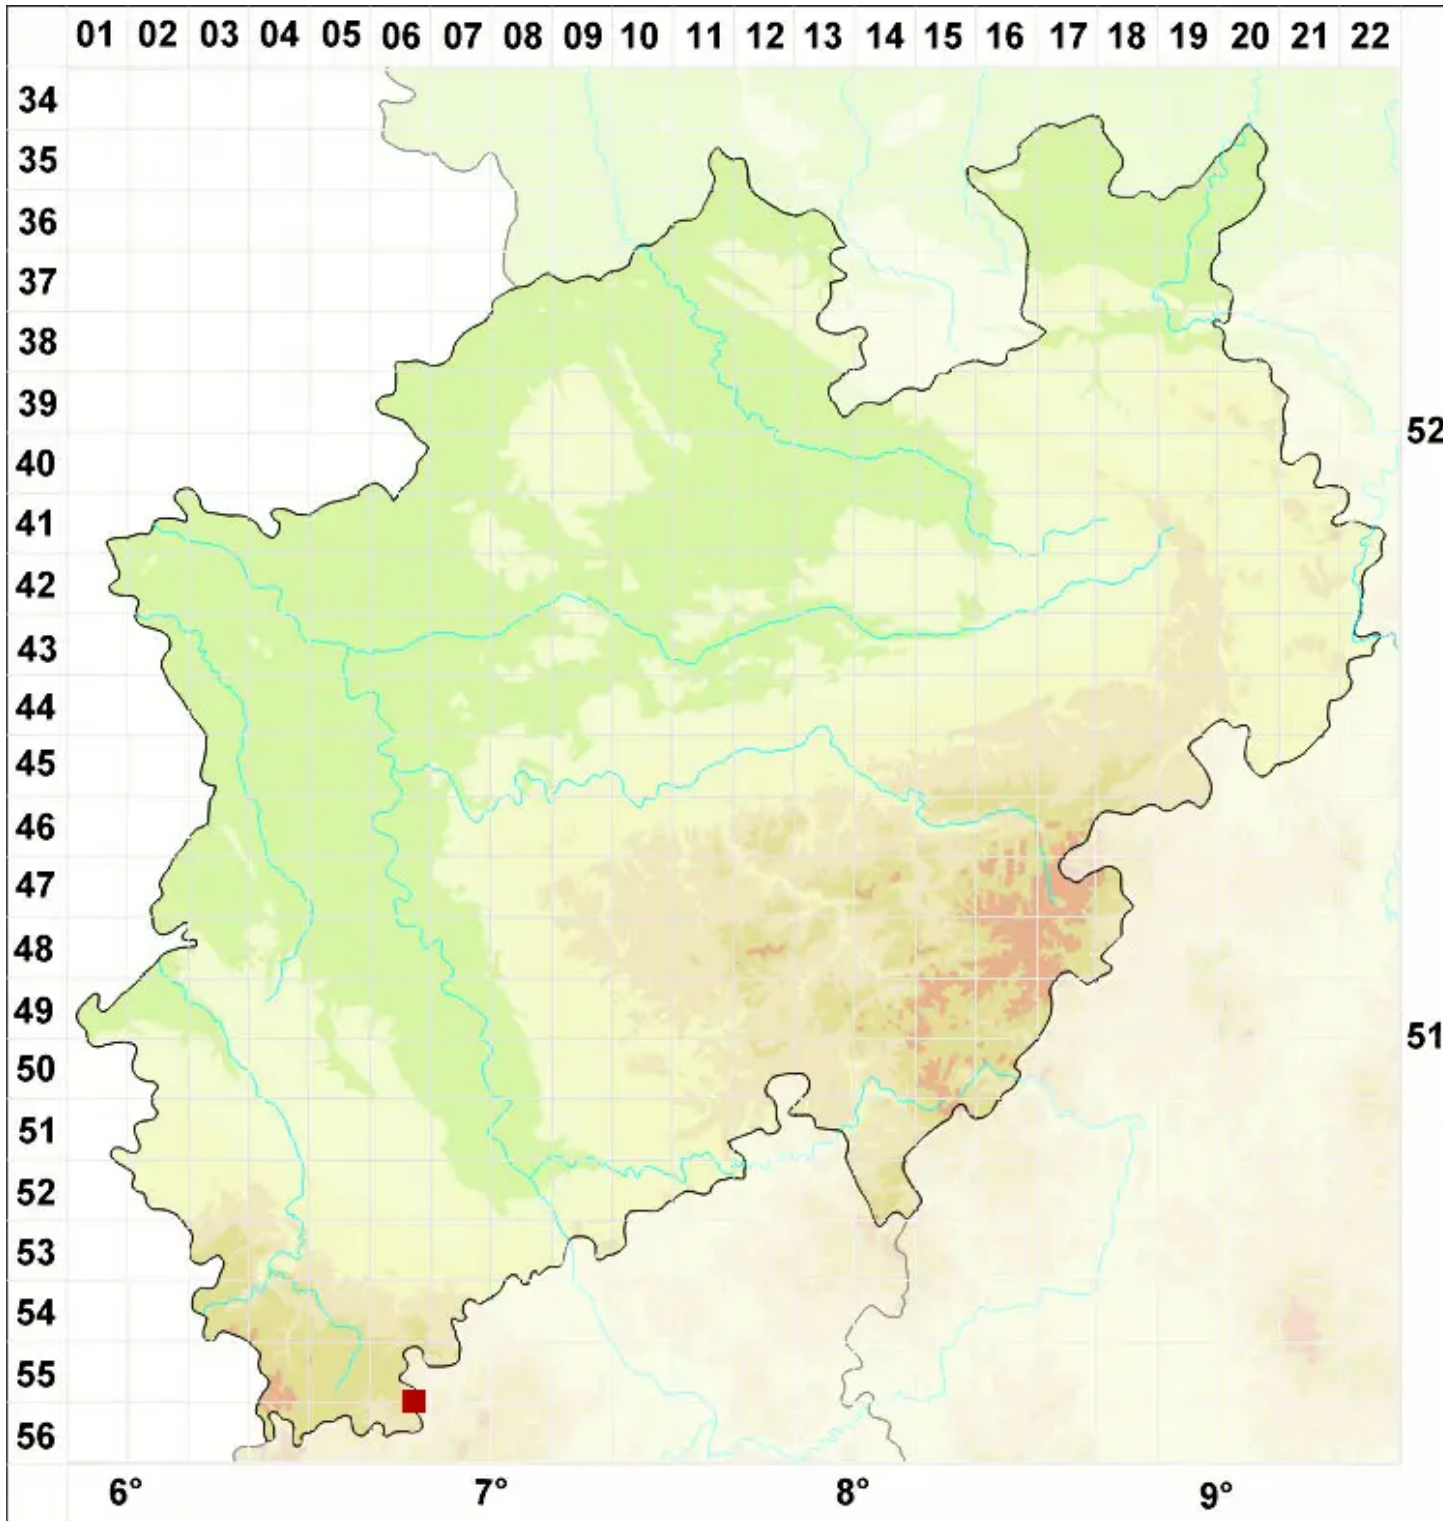

# Staurothele rufa (A. Massal.) Zschacke

Rotbraune Kreuzflechte

Legende:

- Symbole:**
- Ausgefülltes Symbol:  
Zeitraum von 1980 bis heute (Aktuelle Angabe)
  - Leeres Symbol:  
Zeitraum vor 1980 (Altangabe)
  - Quadrat: Herbarbeleg