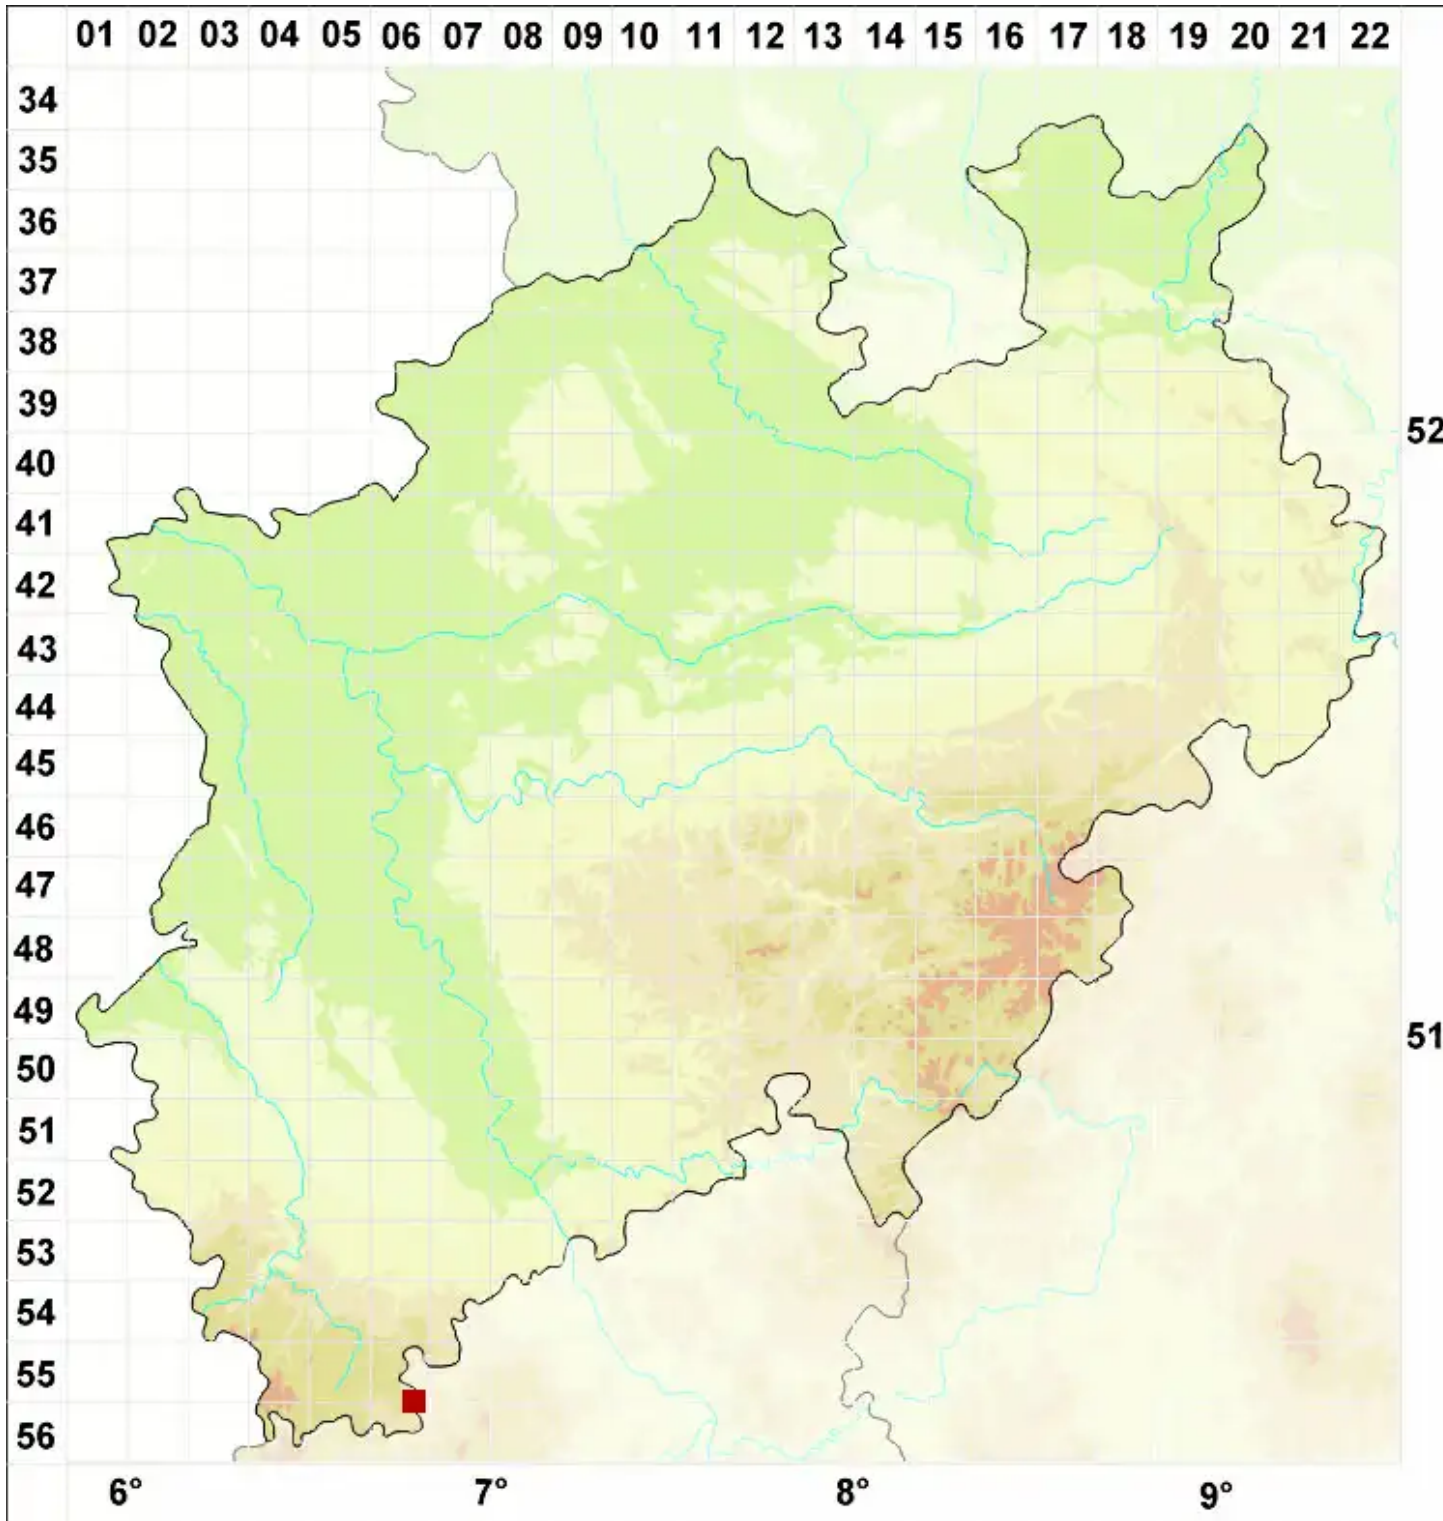

Staurothele rufa (A. Massal.) Zschacke

Rotbraune Kreuzflechte

Legende:

- Symbole:**
- Ausgefülltes Symbol:
Zeitraum von 1980 bis heute (Aktuelle Angabe)
 - Leeres Symbol:
Zeitraum vor 1980 (Altangabe)
 - Quadrat: Herbarbeleg