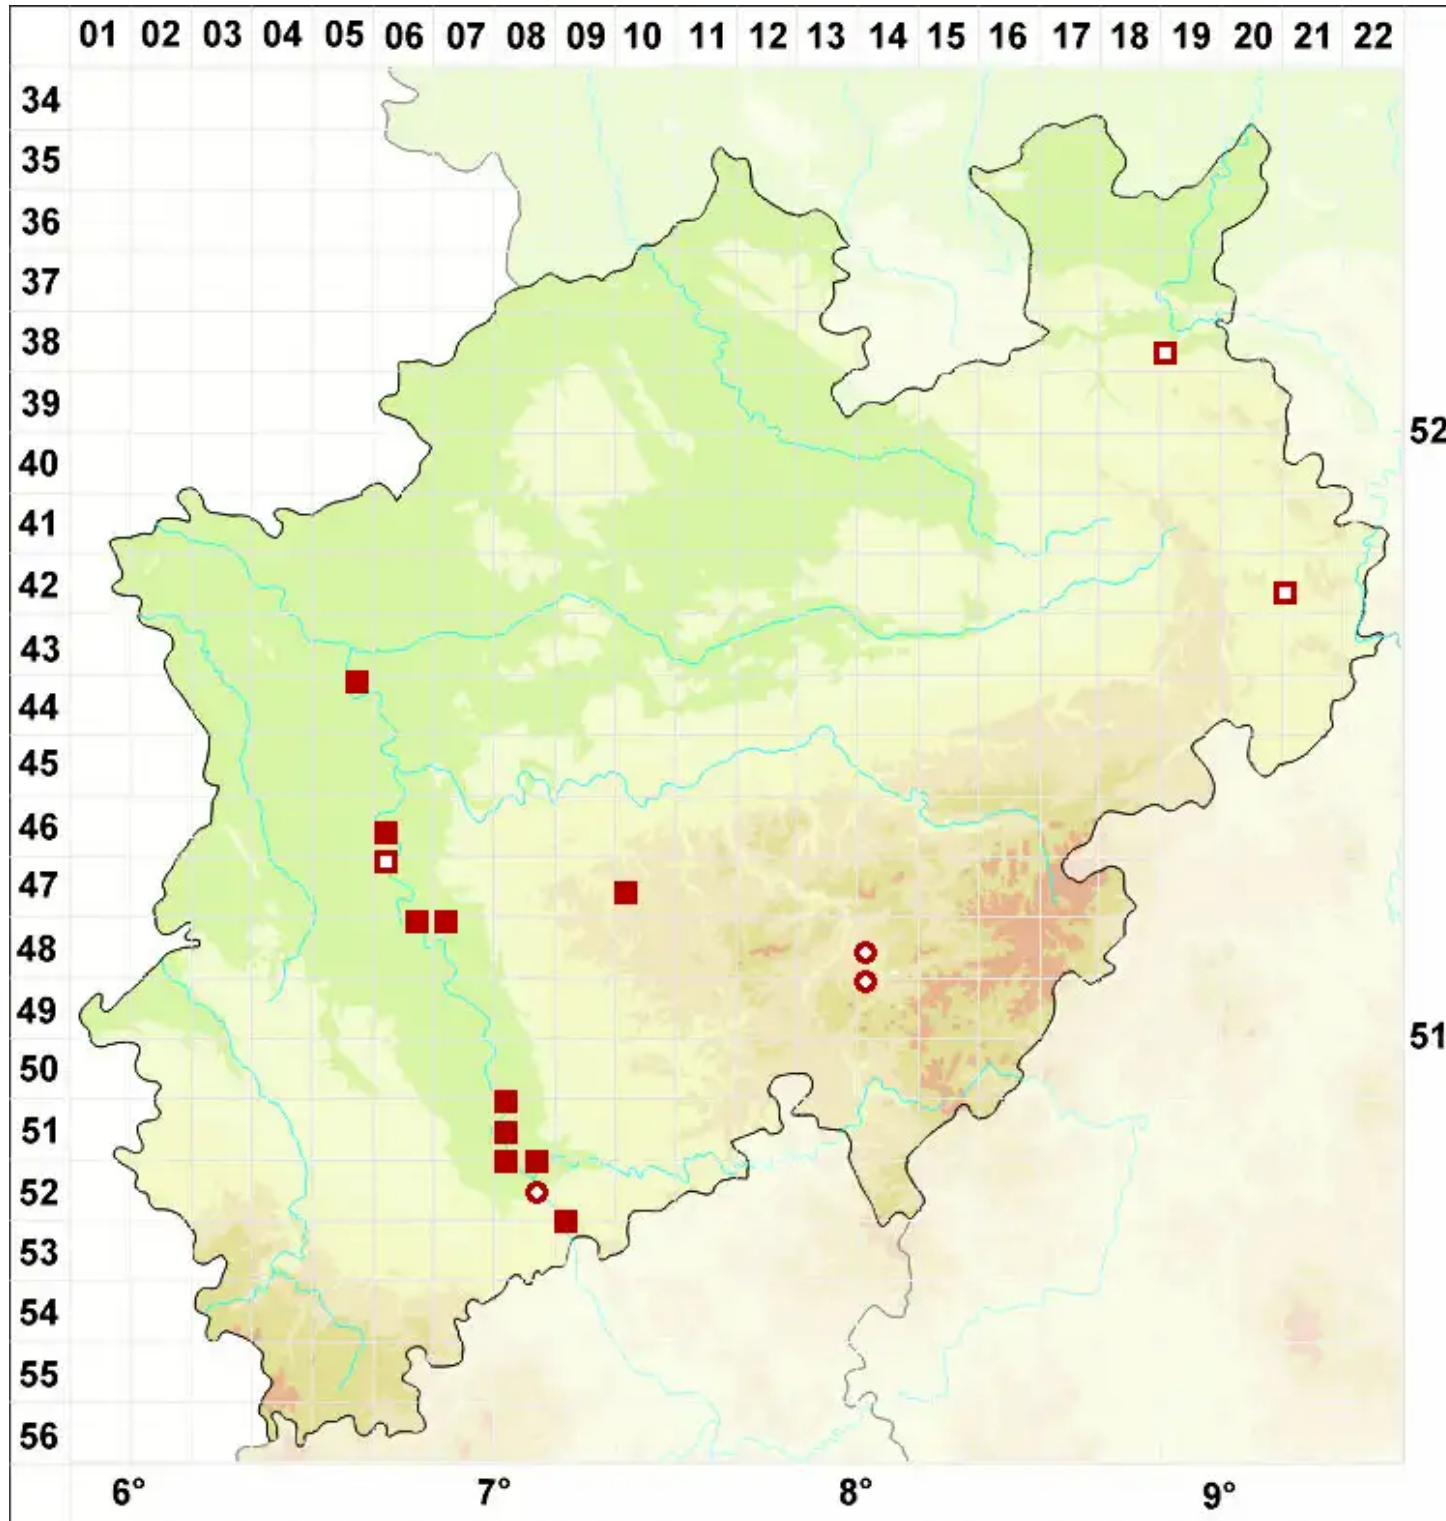

Staurothele frustulenta Vain.

Gegliederte Kreuzflechte

Legende:

- Symbole:**
- Ausgefülltes Symbol:
Zeitraum von 1980 bis heute (Aktuelle Angabe)
 - Leeres Symbol:
Zeitraum vor 1980 (Altangabe)
 - Quadrat: Herbarbeleg