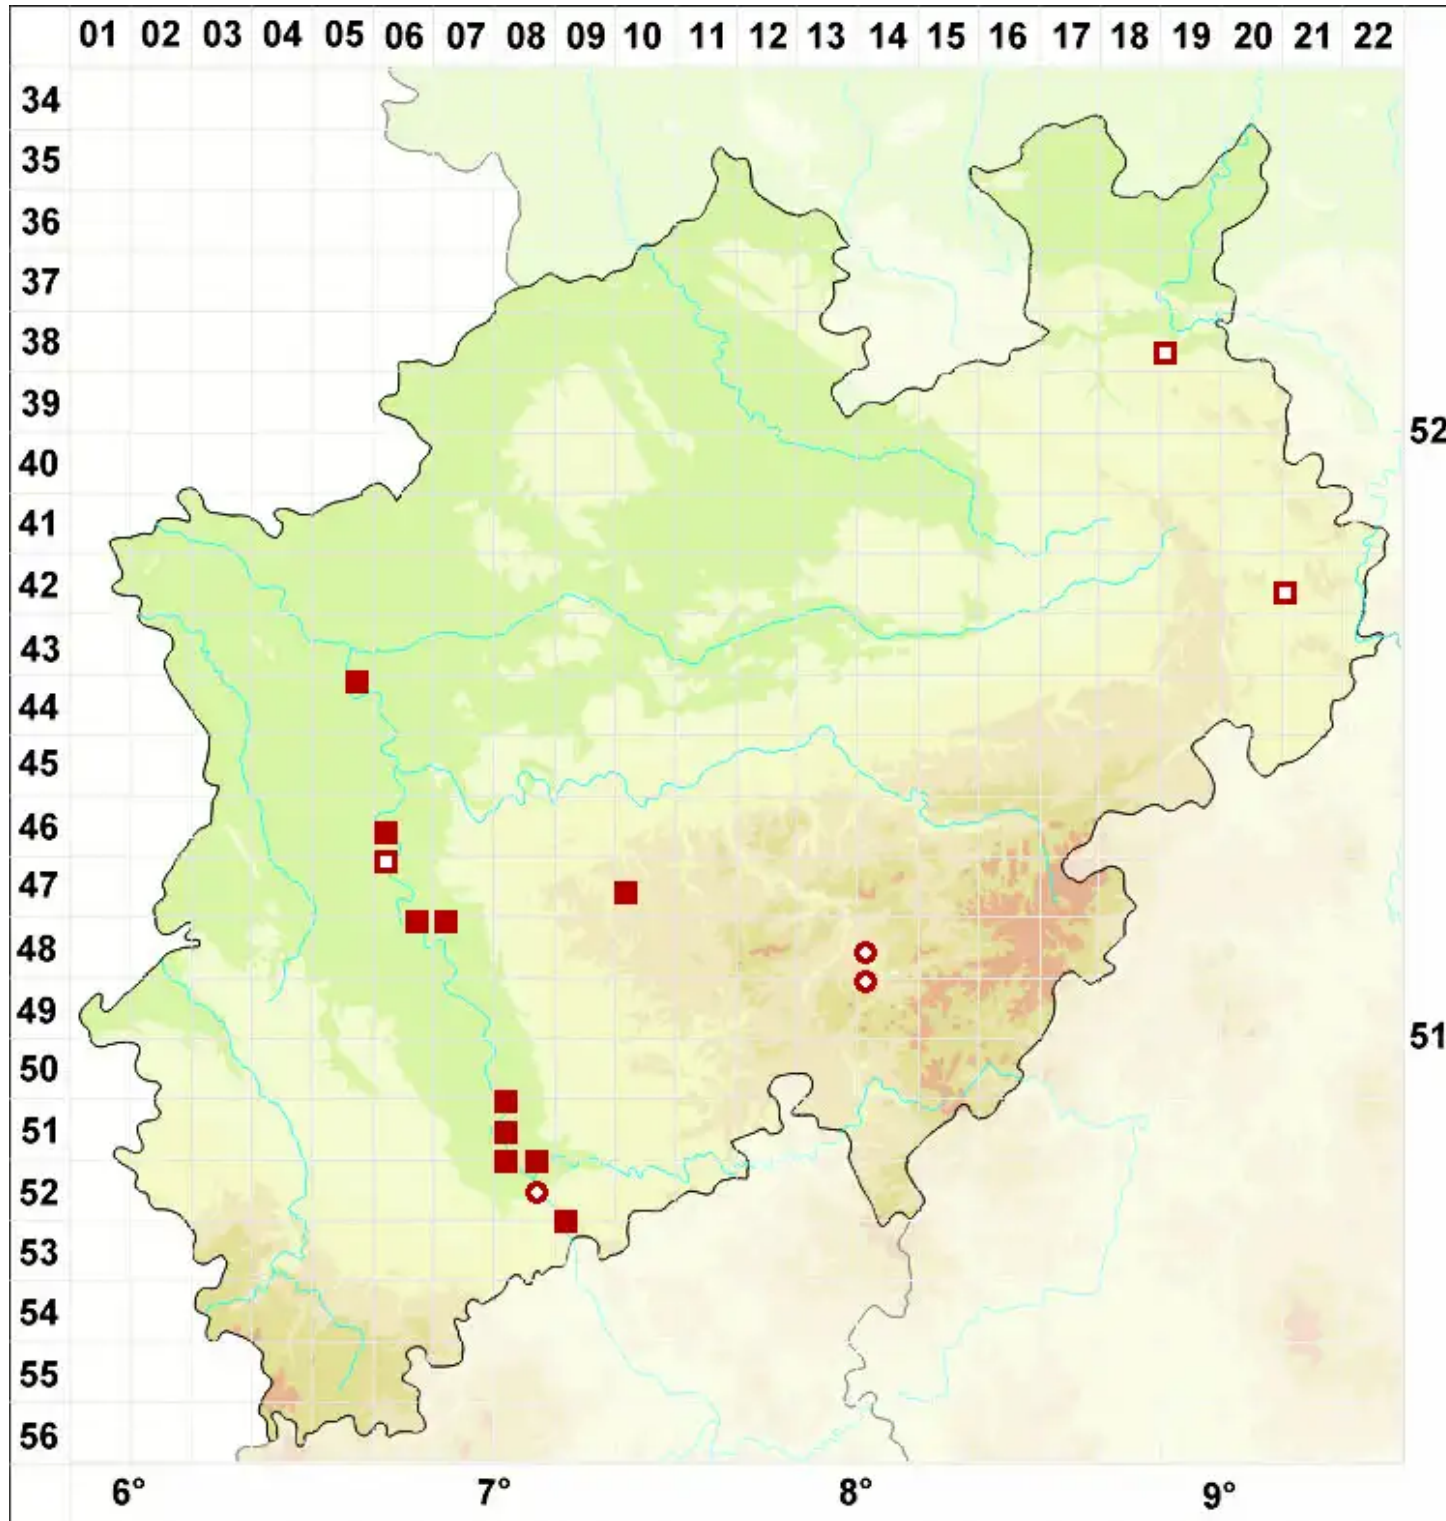

Staurothele frustulenta Vain.

Gegliederte Kreuzflechte

Legende:

Symbole:

Ausgefülltes Symbol:
Zeitraum von 1980 bis heute (Aktuelle Angabe)

Leeres Symbol:
Zeitraum vor 1980 (Altangabe)

Quadrat: Herbarbeleg