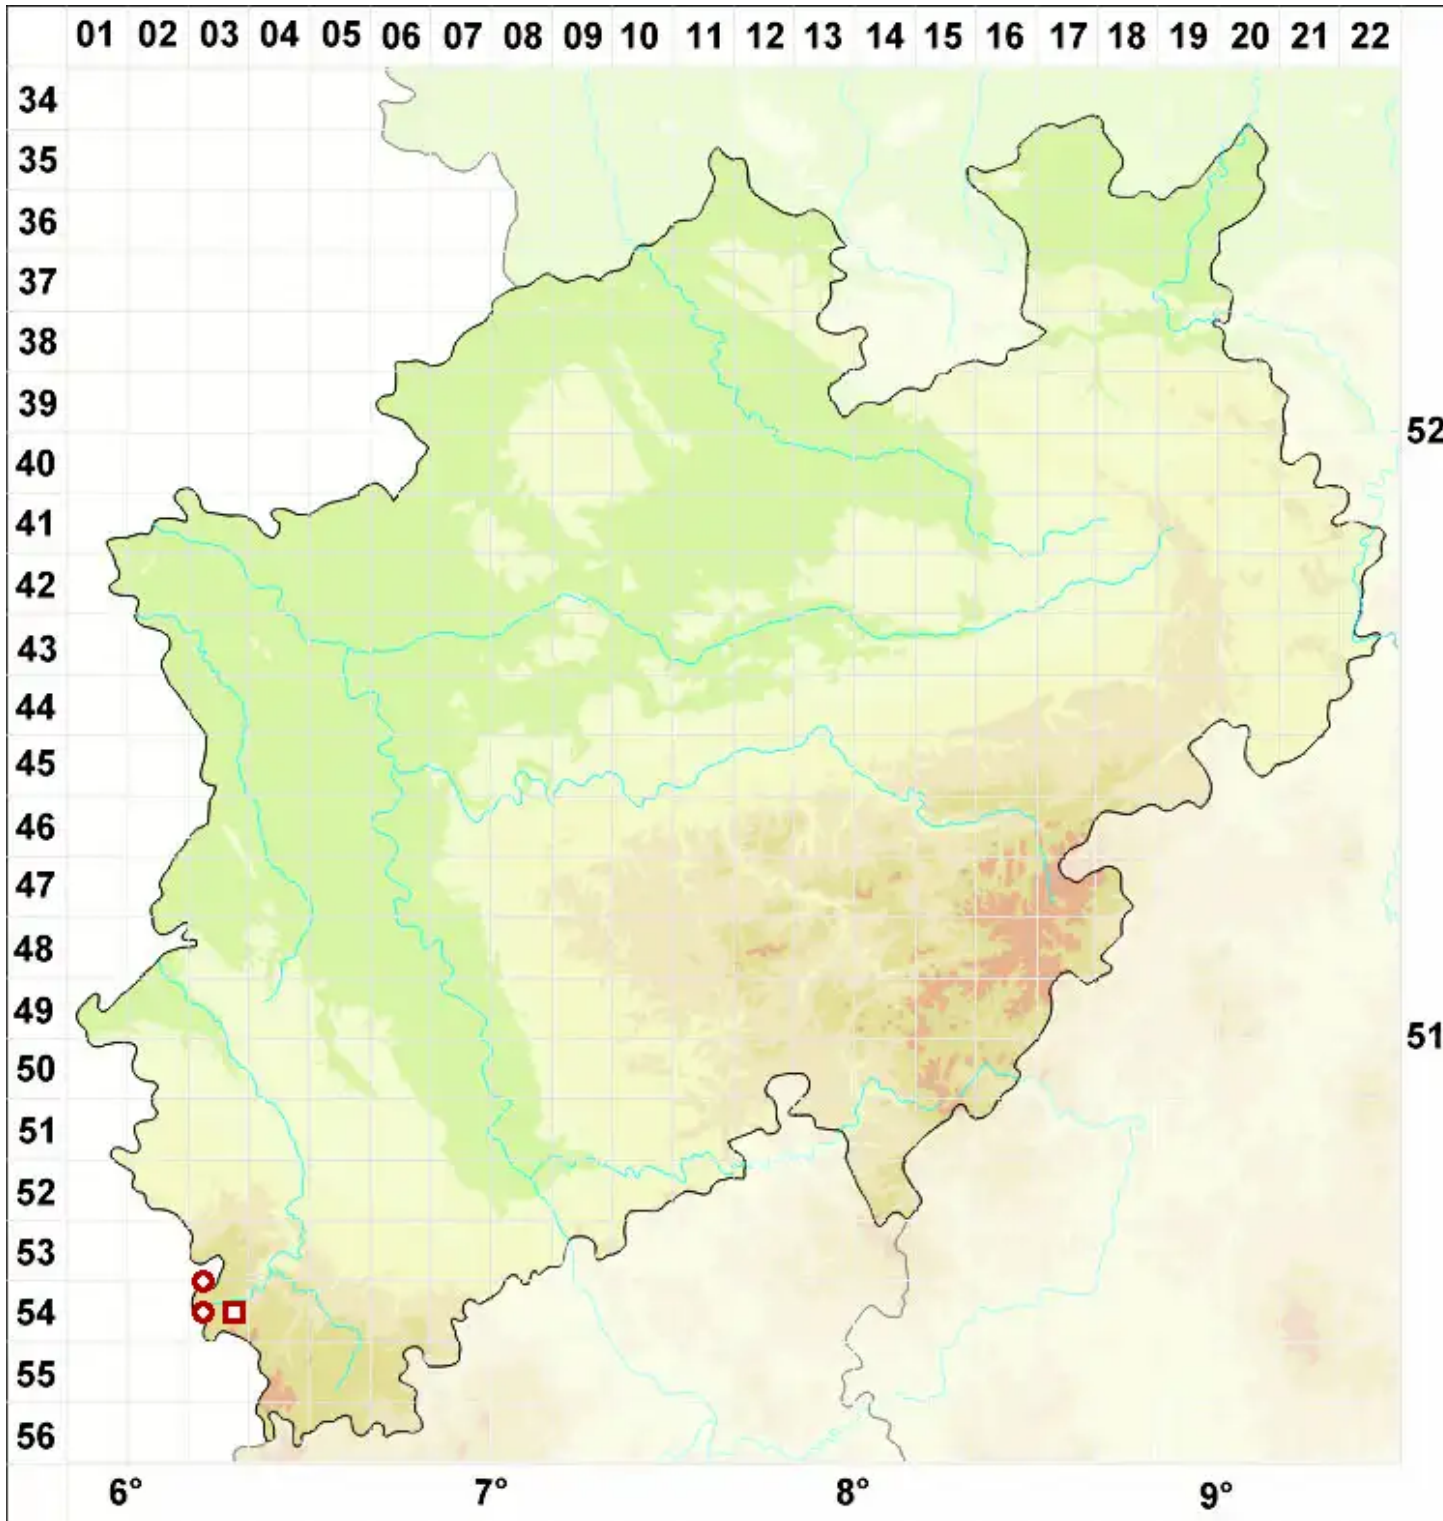

Staurothele fissa (Taylor) Zwackh

Rissige Kreuzflechte

Legende:

- Symbole:**
- Ausgefülltes Symbol:
Zeitraum von 1980 bis heute (Aktuelle Angabe)
 - Leeres Symbol:
Zeitraum vor 1980 (Altangabe)
 - Quadrat: Herbarbeleg