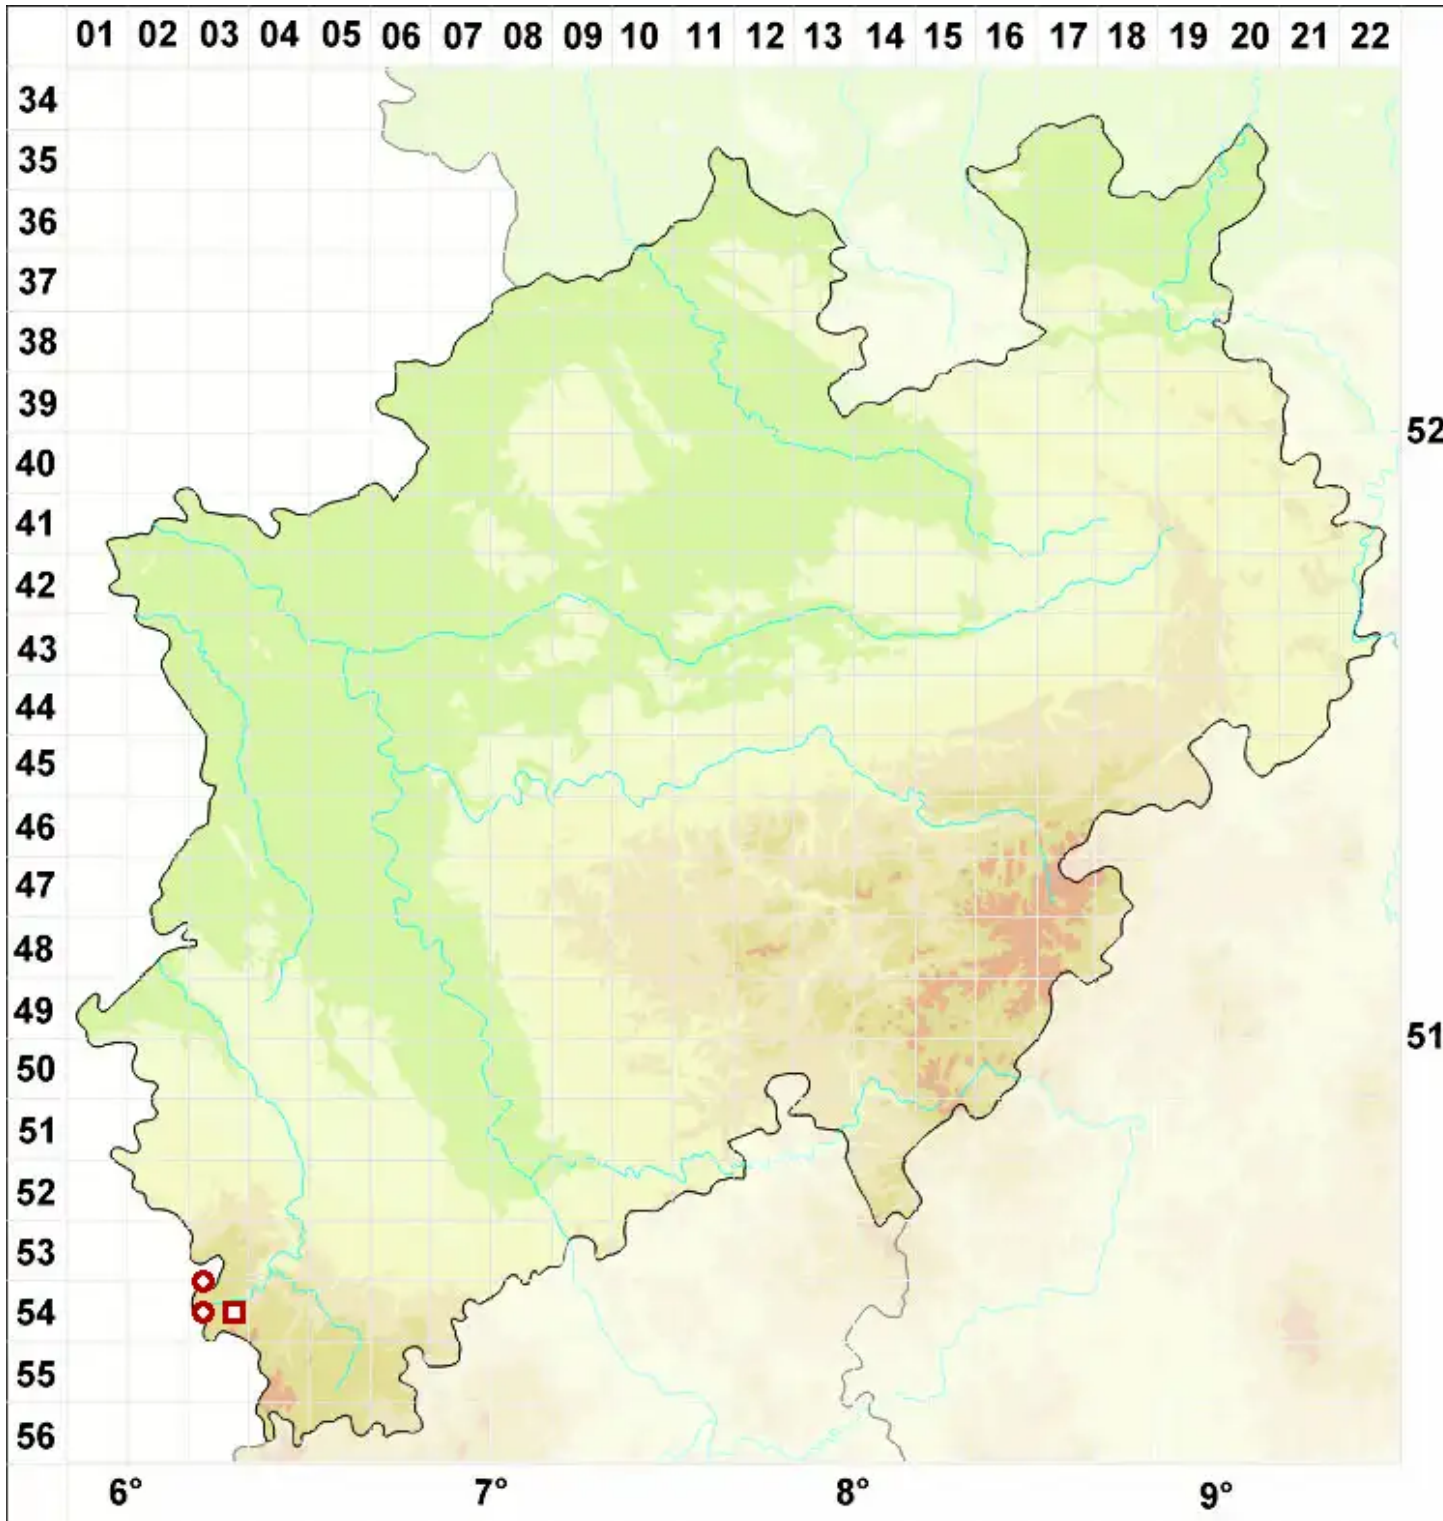

# Staurothele fissa (Taylor) Zwackh

Rissige Kreuzflechte

Legende:

- Symbole:**
- Ausgefülltes Symbol:  
Zeitraum von 1980 bis heute (Aktuelle Angabe)
  - Leeres Symbol:  
Zeitraum vor 1980 (Altangabe)
  - Quadrat: Herbarbeleg