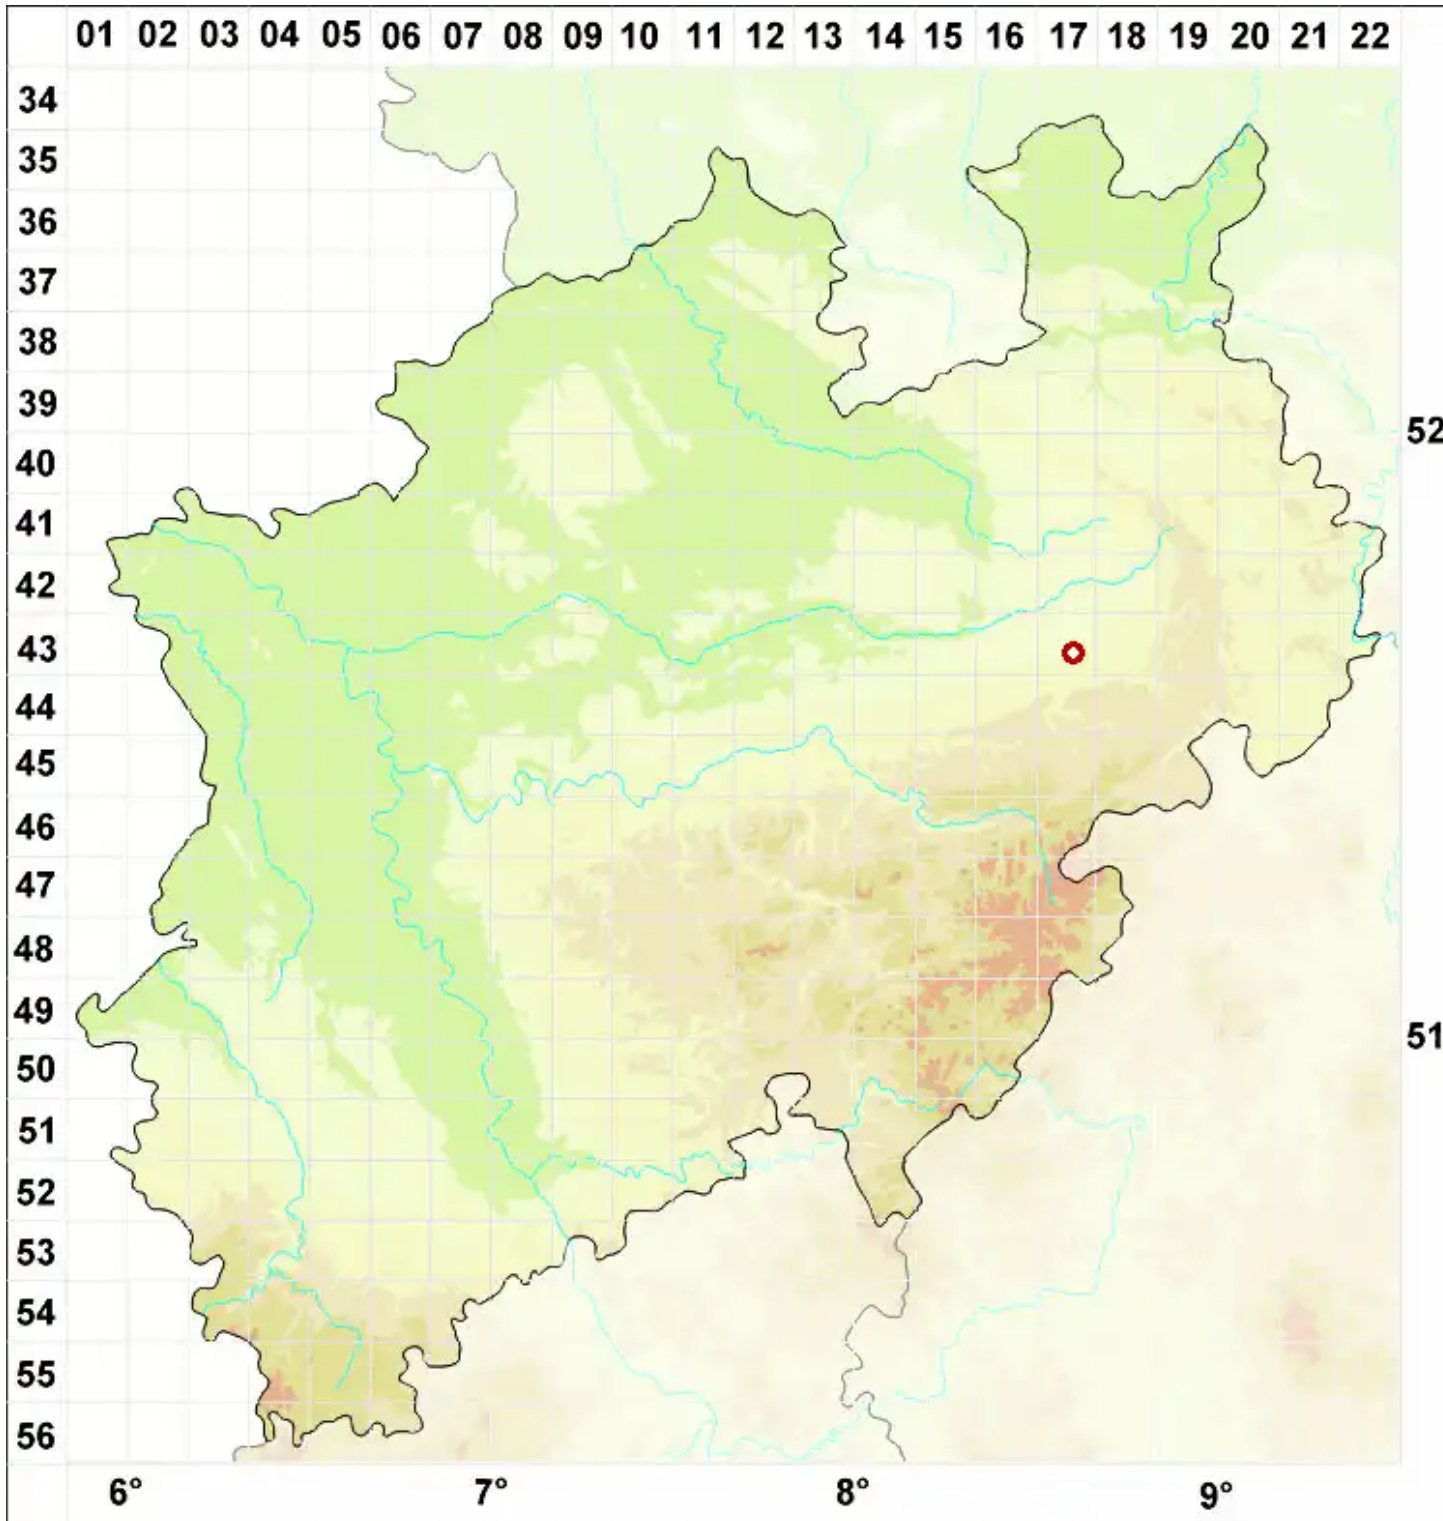

# Squamarina gypsacea (Sm.) Poelt

Gips-Schuppenkruste

Legende:

**Symbole:**

Ausgefülltes Symbol:  
Zeitraum von 1980 bis heute (Aktuelle Angabe)

Leeres Symbol:  
Zeitraum vor 1980 (Altangabe)

Quadrat: Herbarbeleg