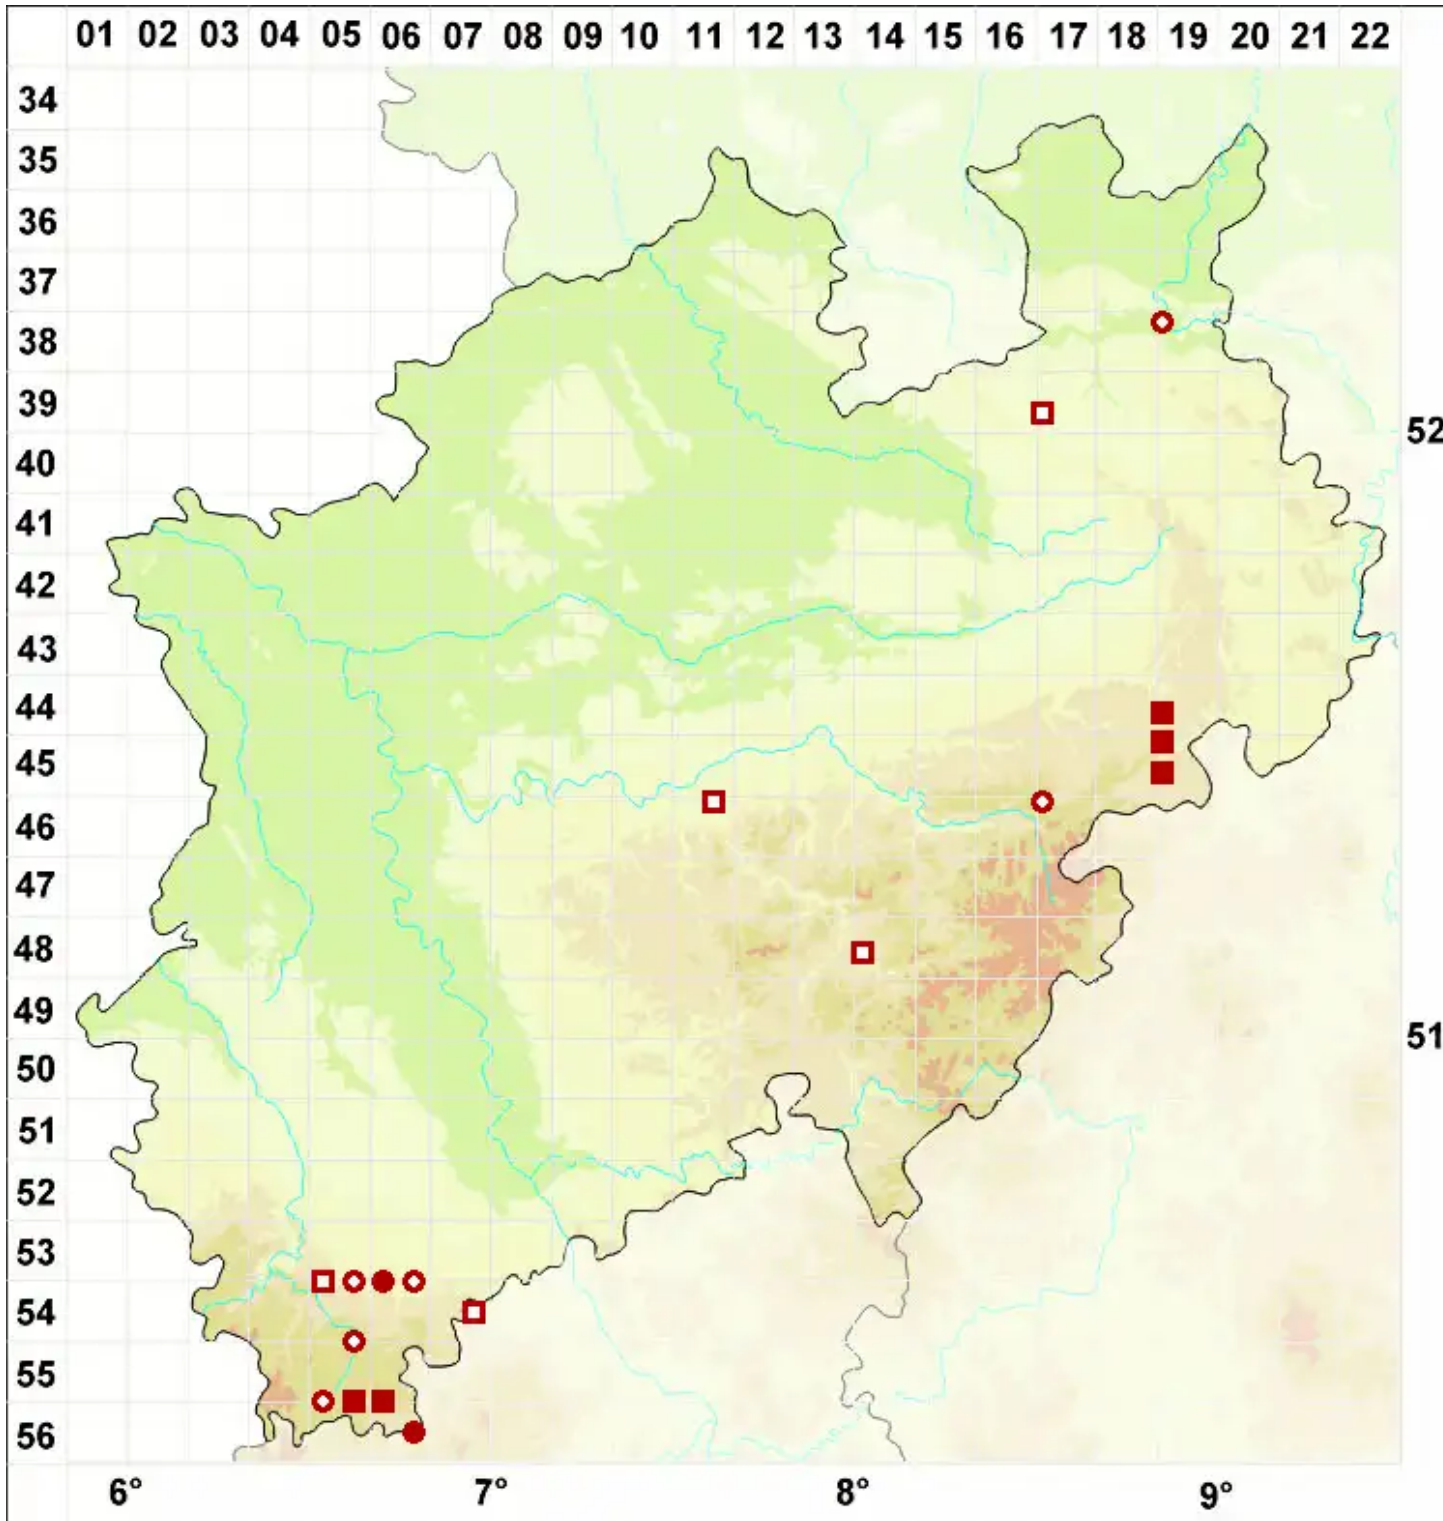

# Squamarina cartilaginea (With.) P. James

Platten-Schuppenkruste

Legende:

- Symbole:**
- Ausgefülltes Symbol:  
Zeitraum von 1980 bis heute (Aktuelle Angabe)
  - Leeres Symbol:  
Zeitraum vor 1980 (Altangabe)
  - Quadrat: Herbarbeleg