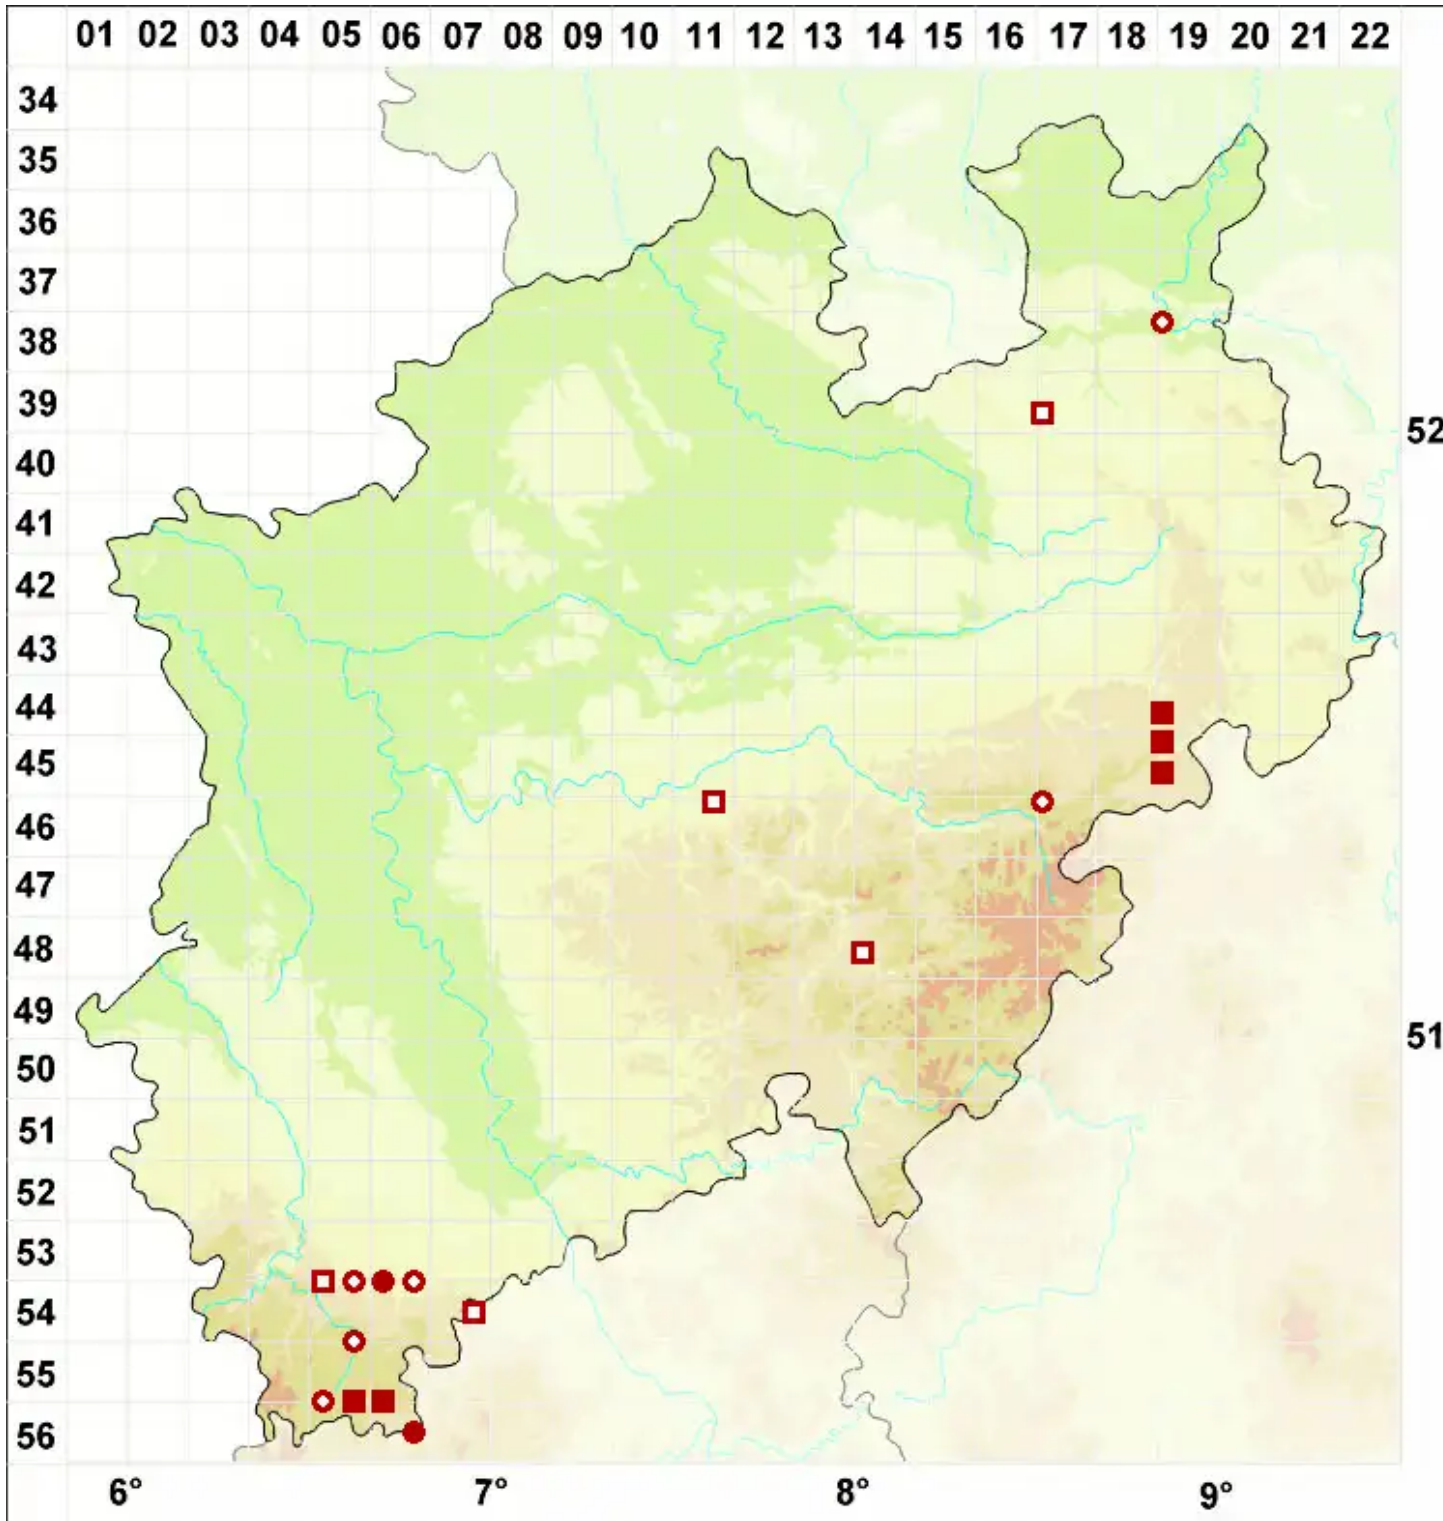

# Squamarina cartilaginea (With.) P. James

Platten-Schuppenkruste

Legende:

- Symbole:**  
Ausgefülltes Symbol:  
Zeitraum von 1980 bis heute (Aktuelle Angabe)  
Leeres Symbol:  
Zeitraum vor 1980 (Altangabe)  
Quadrat: Herbarbeleg