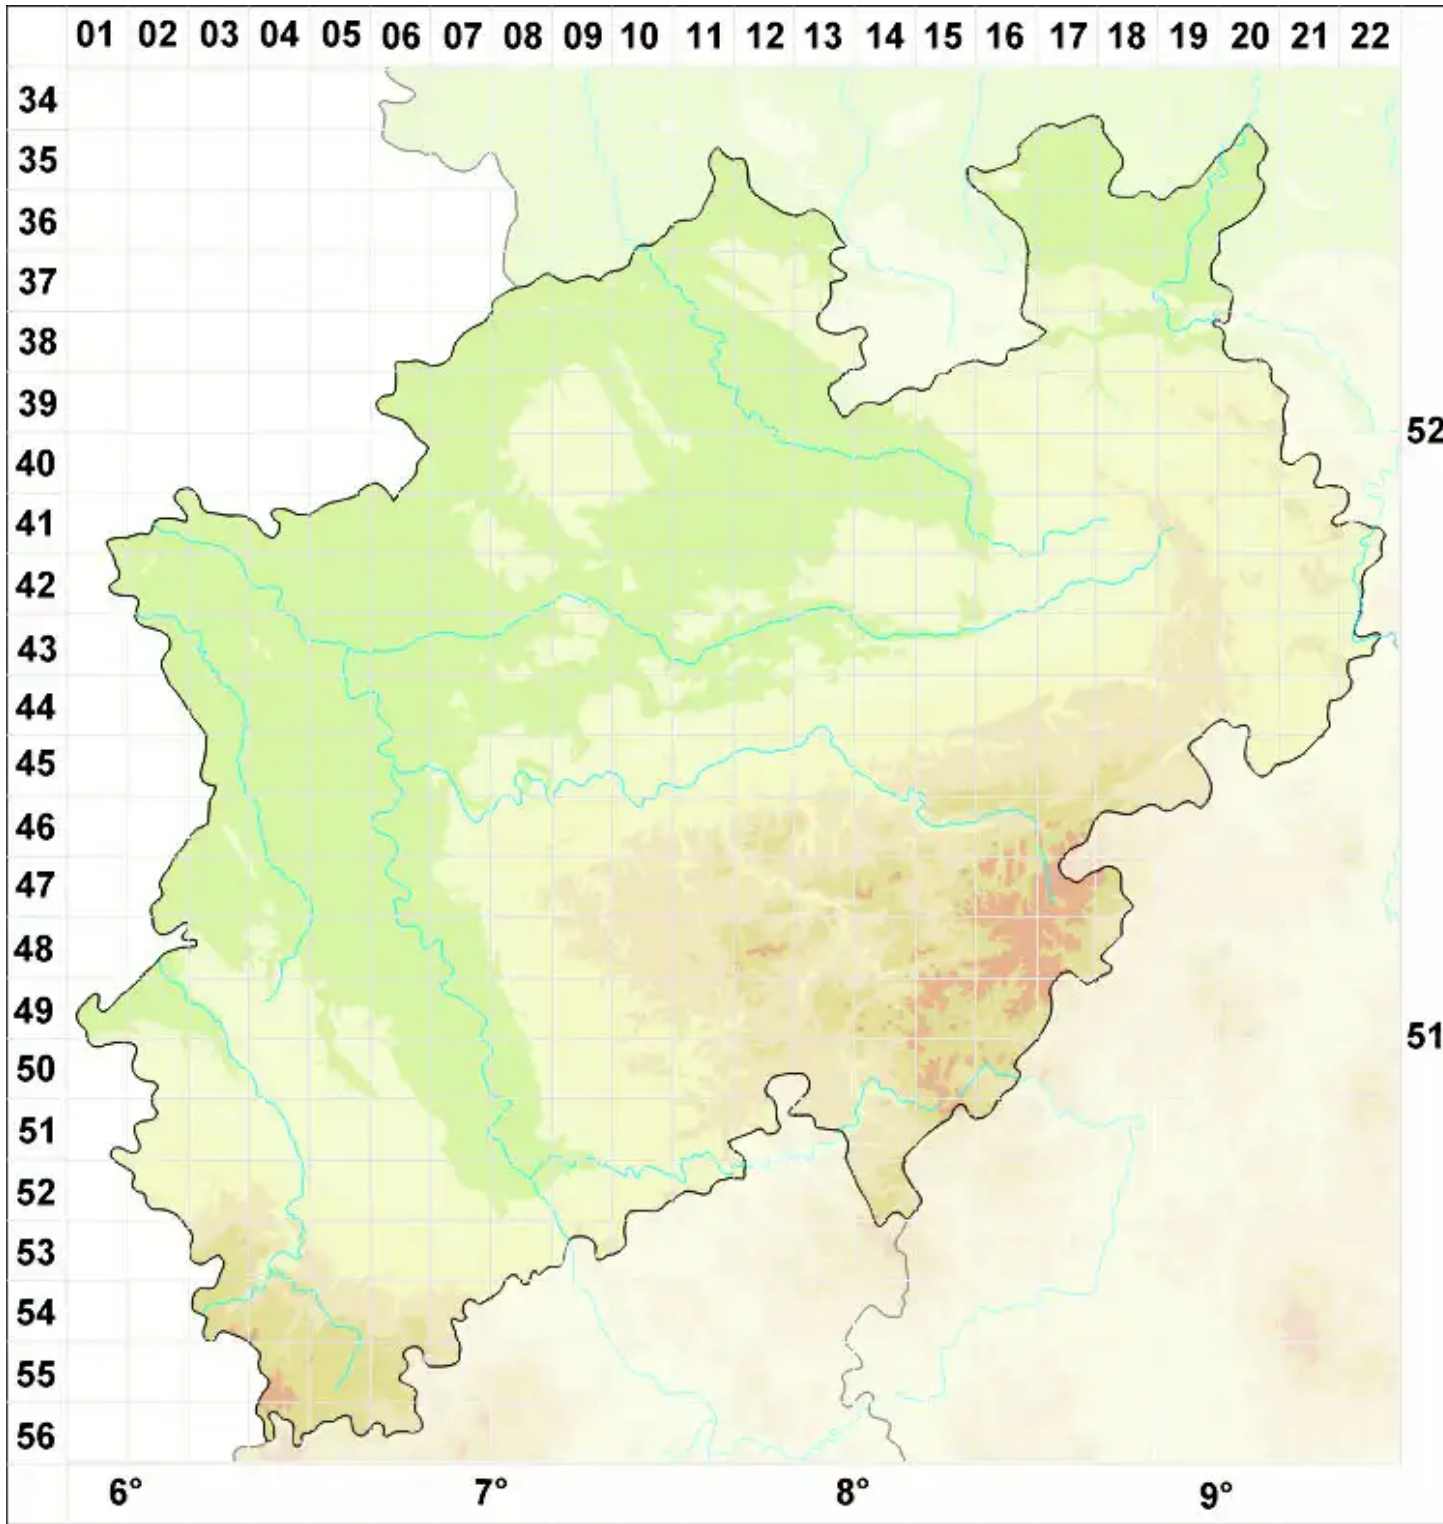

Spirographa fuisporella (Nyl.) Zahlbr.

Legende:

- Symbole:**
- Ausgefülltes Symbol:
Zeitraum von 1980 bis heute (Aktuelle Angabe)
 - Leeres Symbol:
Zeitraum vor 1980 (Altangabe)
 - Quadrat: Herbarbeleg