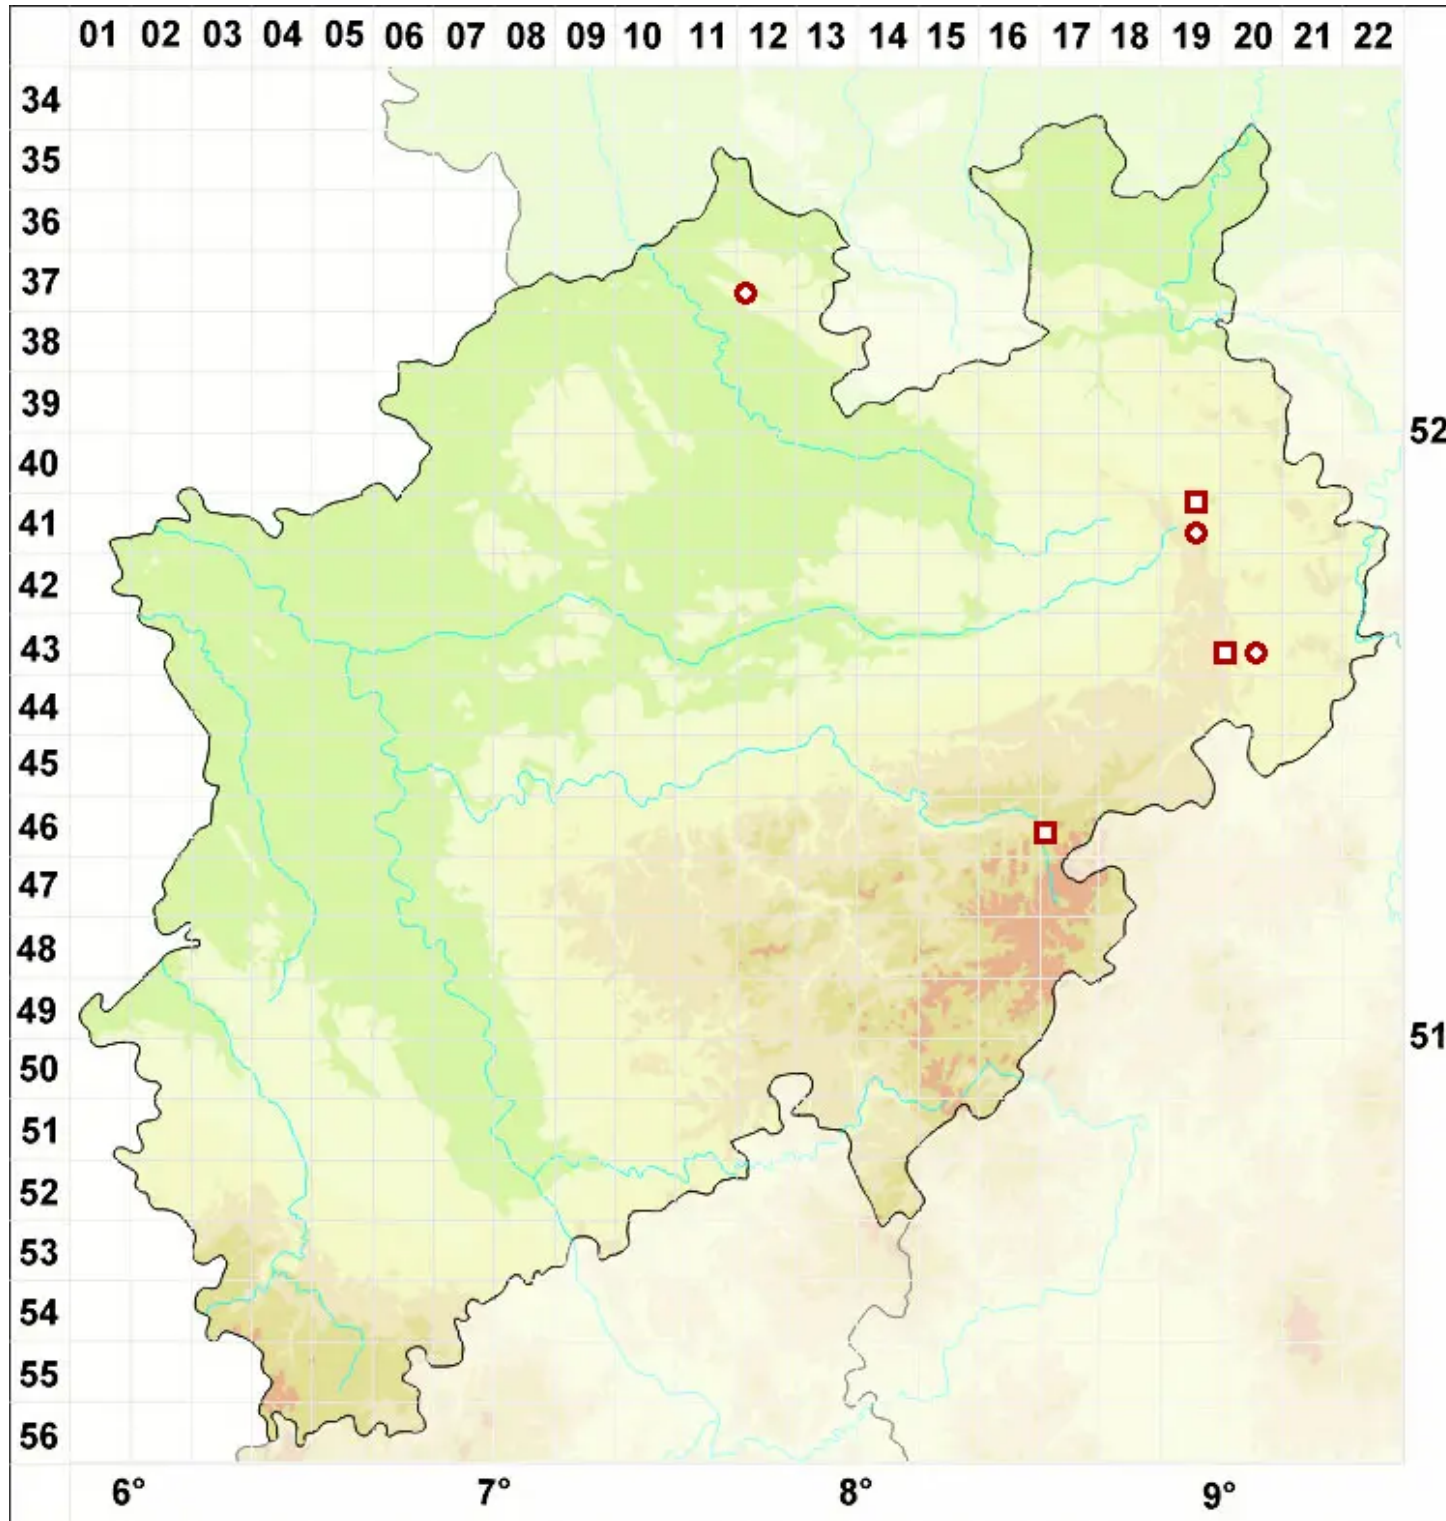

# Bunodophoron melanocarpum (Sw.) Wedin

Schwarzfrüchtiger Kugelträger

Legende:

**Symbole:**  
Ausgefülltes Symbol:  
Zeitraum von 1980 bis heute (Aktuelle Angabe)  
Leeres Symbol:  
Zeitraum vor 1980 (Altangabe)  
Quadrat: Herbarbeleg