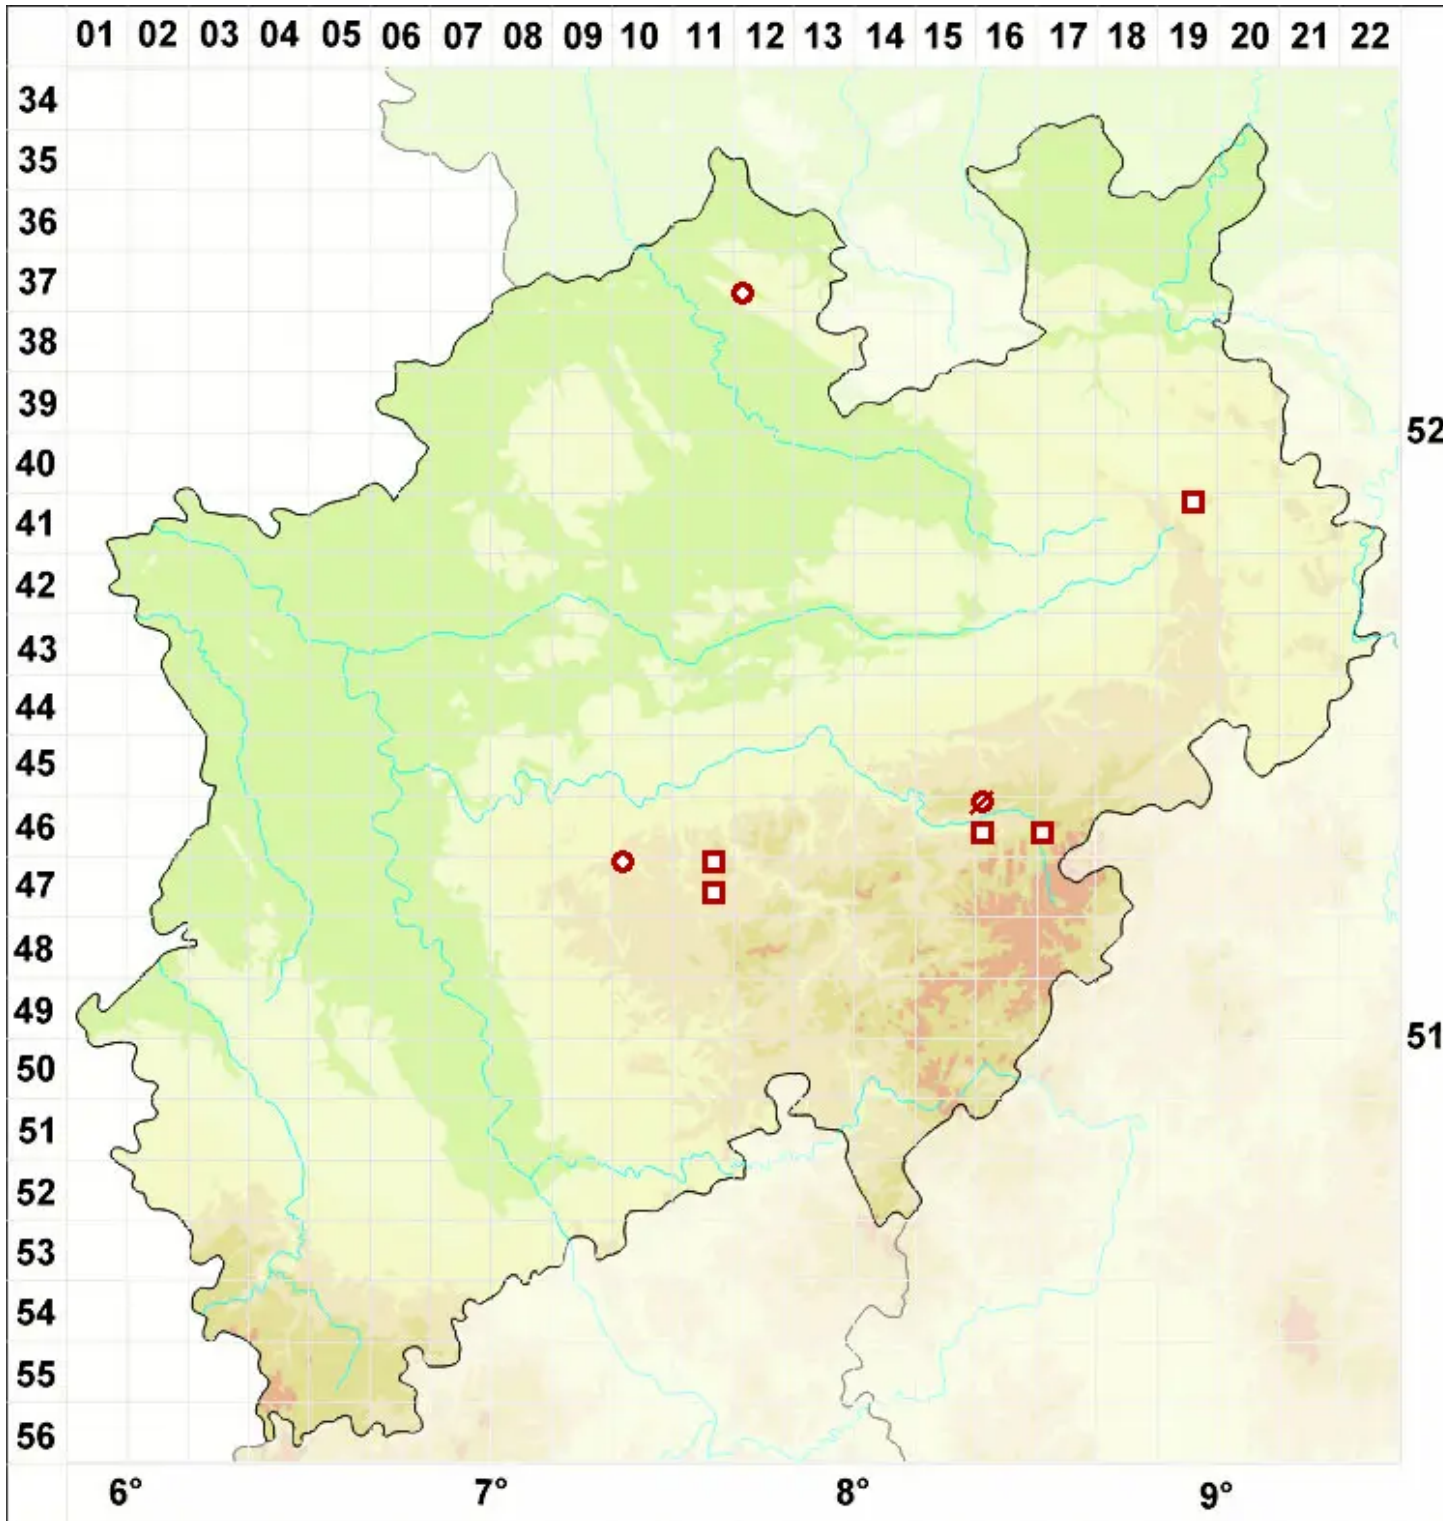

Sphaerophorus fragilis (L.) Pers.

Zerbrechlicher Kugelträger

Legende:

- Symbole:**
- Ausgefülltes Symbol:
Zeitraum von 1980 bis heute (Aktuelle Angabe)
 - Leeres Symbol:
Zeitraum vor 1980 (Altangabe)
 - Quadrat: Herbarbeleg