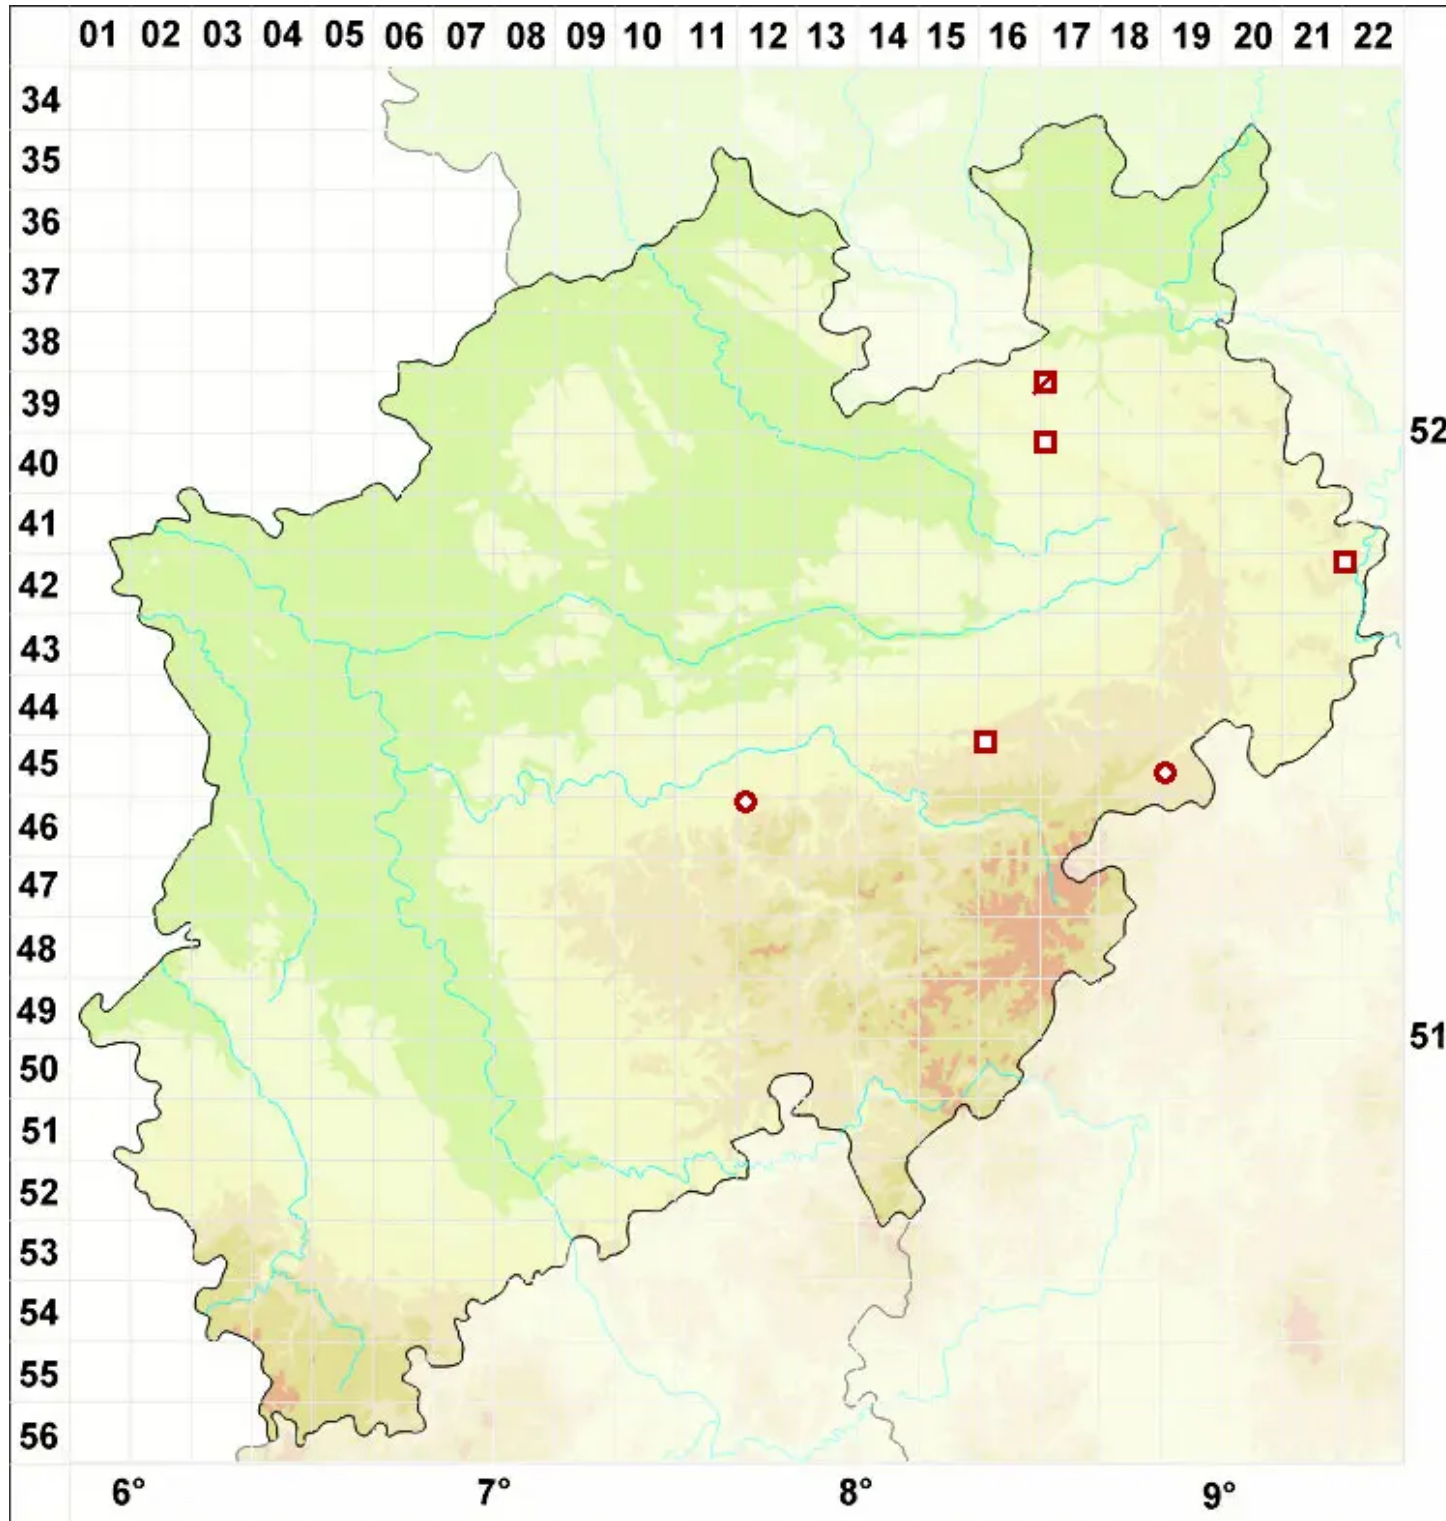

Solorina spongiosa (Ach.) Anzi

Schwamm-Sackflechte

Legende:

Symbole:
Ausgefülltes Symbol:
Zeitraum von 1980 bis heute (Aktuelle Angabe)
Leeres Symbol:
Zeitraum vor 1980 (Altangabe)
Quadrat: Herbarbeleg