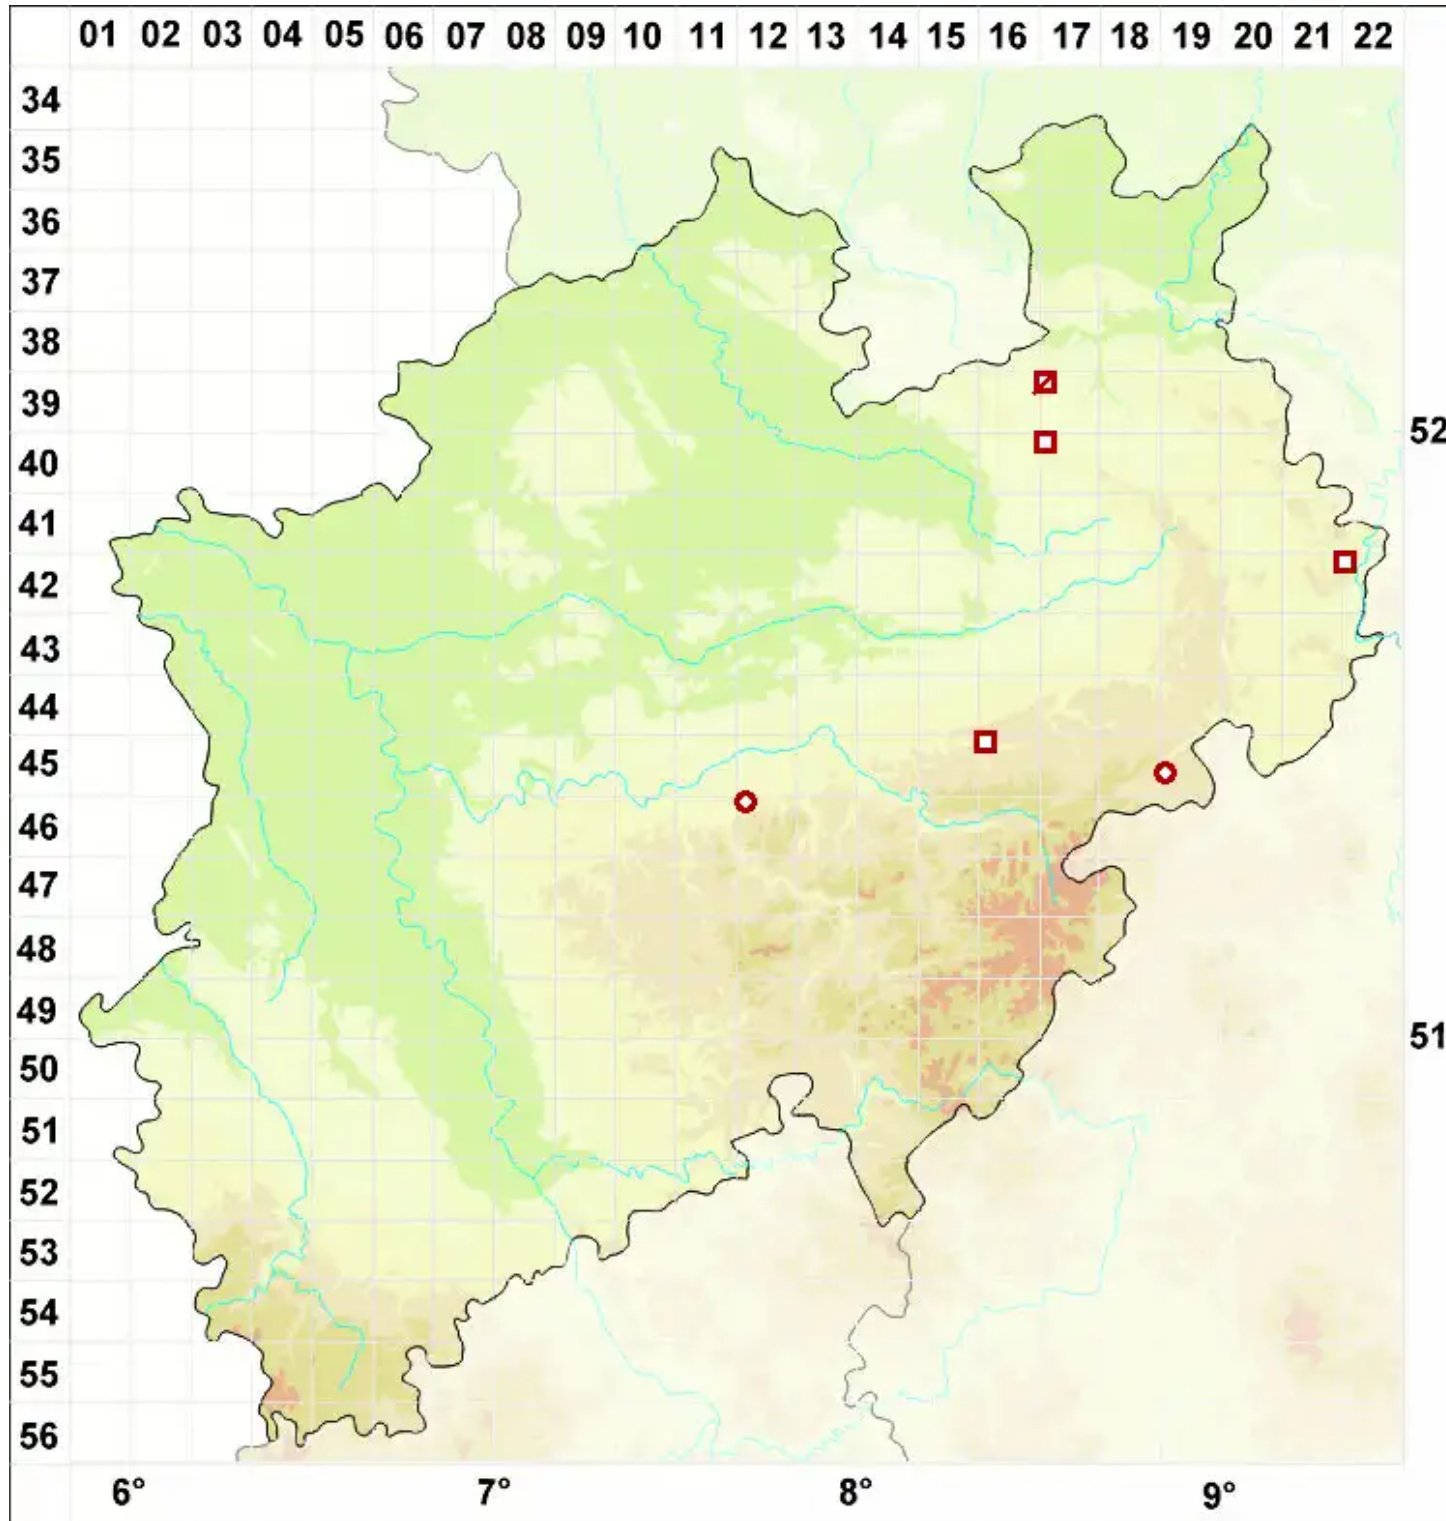

Solorina spongiosa (Ach.) Anzi

Schwamm-Sackflechte

Legende:

Symbole:
Ausgefülltes Symbol:
Zeitraum von 1980 bis heute (Aktuelle Angabe)
Leeres Symbol:
Zeitraum vor 1980 (Altangabe)
Quadrat: Herbarbeleg