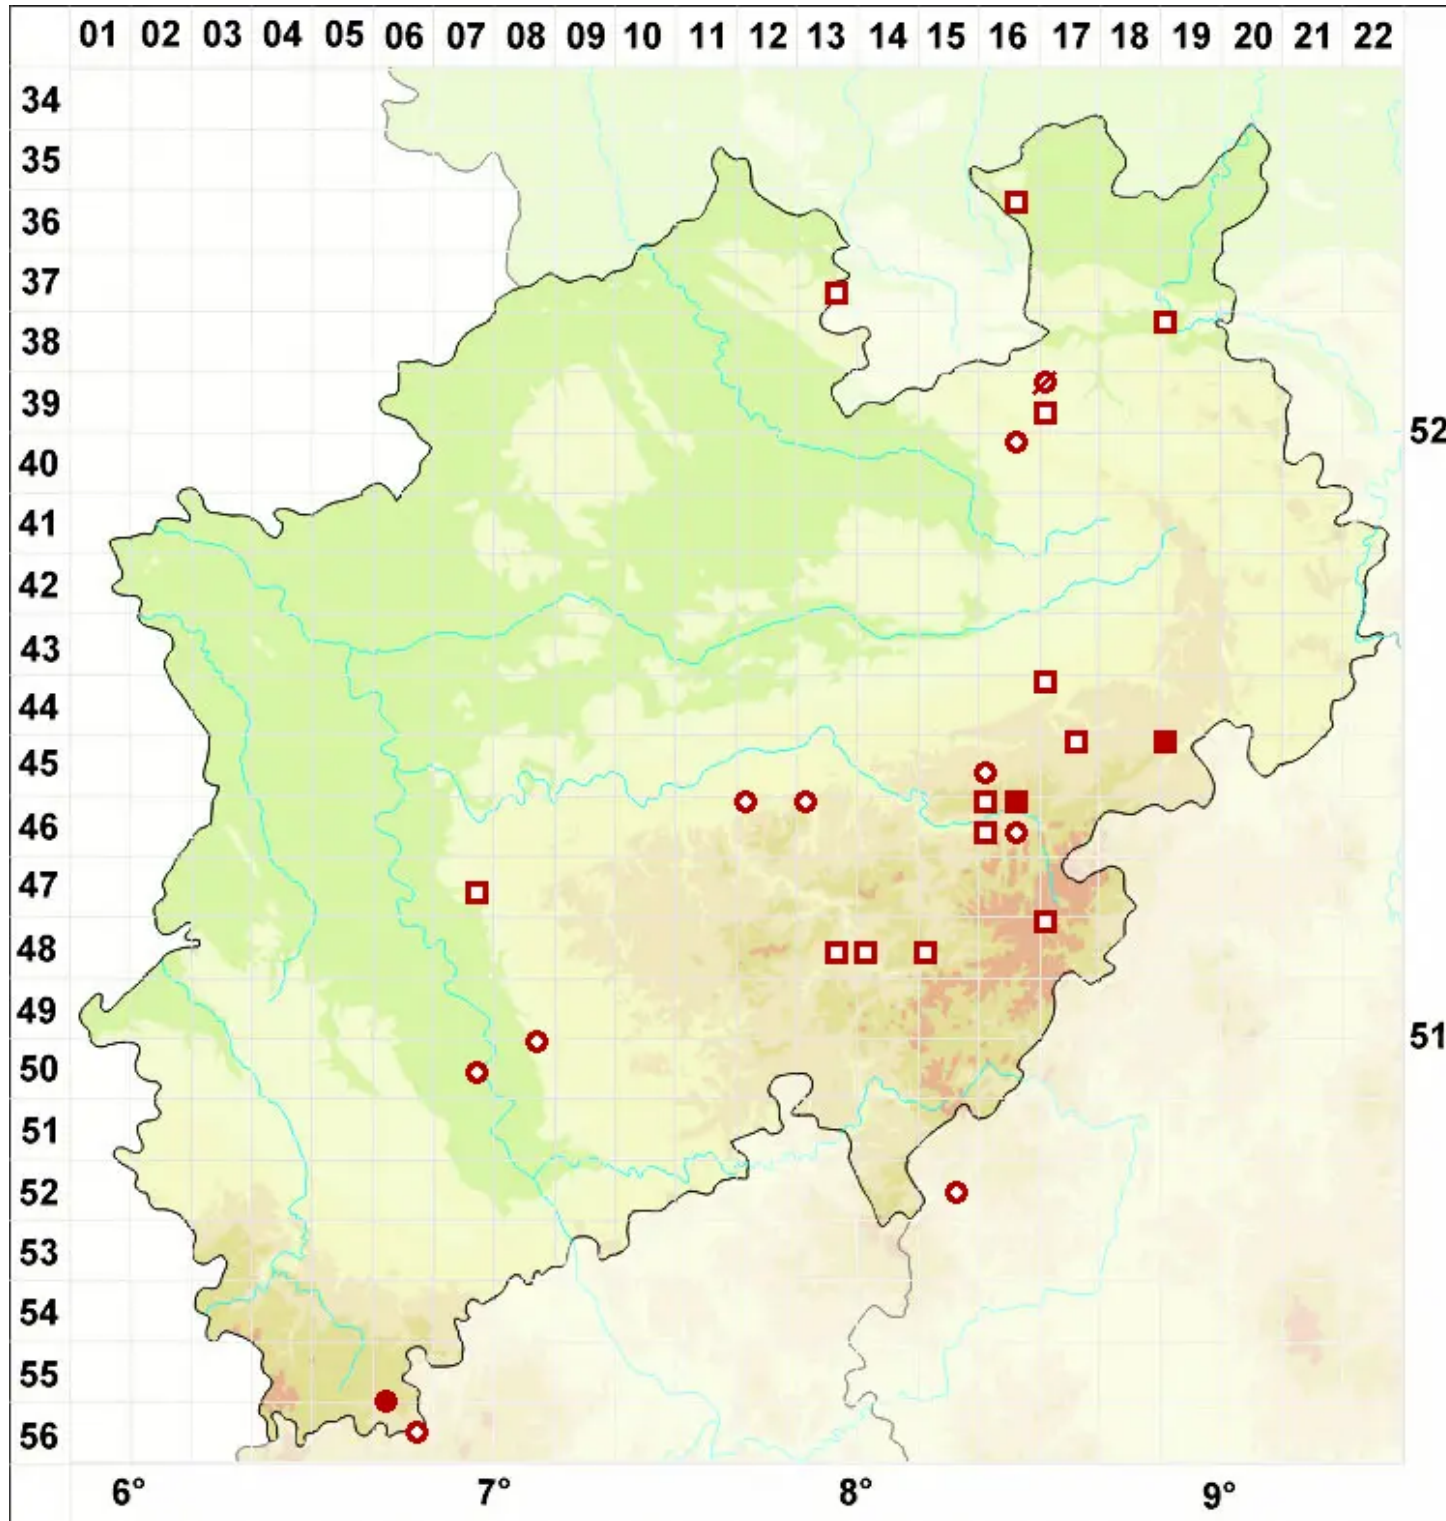

Solorina saccata (L.) Ach.

Gewöhnliche Sackflechte

Legende:

- Symbole:**
- Ausgefülltes Symbol:
Zeitraum von 1980 bis heute (Aktuelle Angabe)
 - Leeres Symbol:
Zeitraum vor 1980 (Altangabe)
 - Quadrat: Herbarbeleg