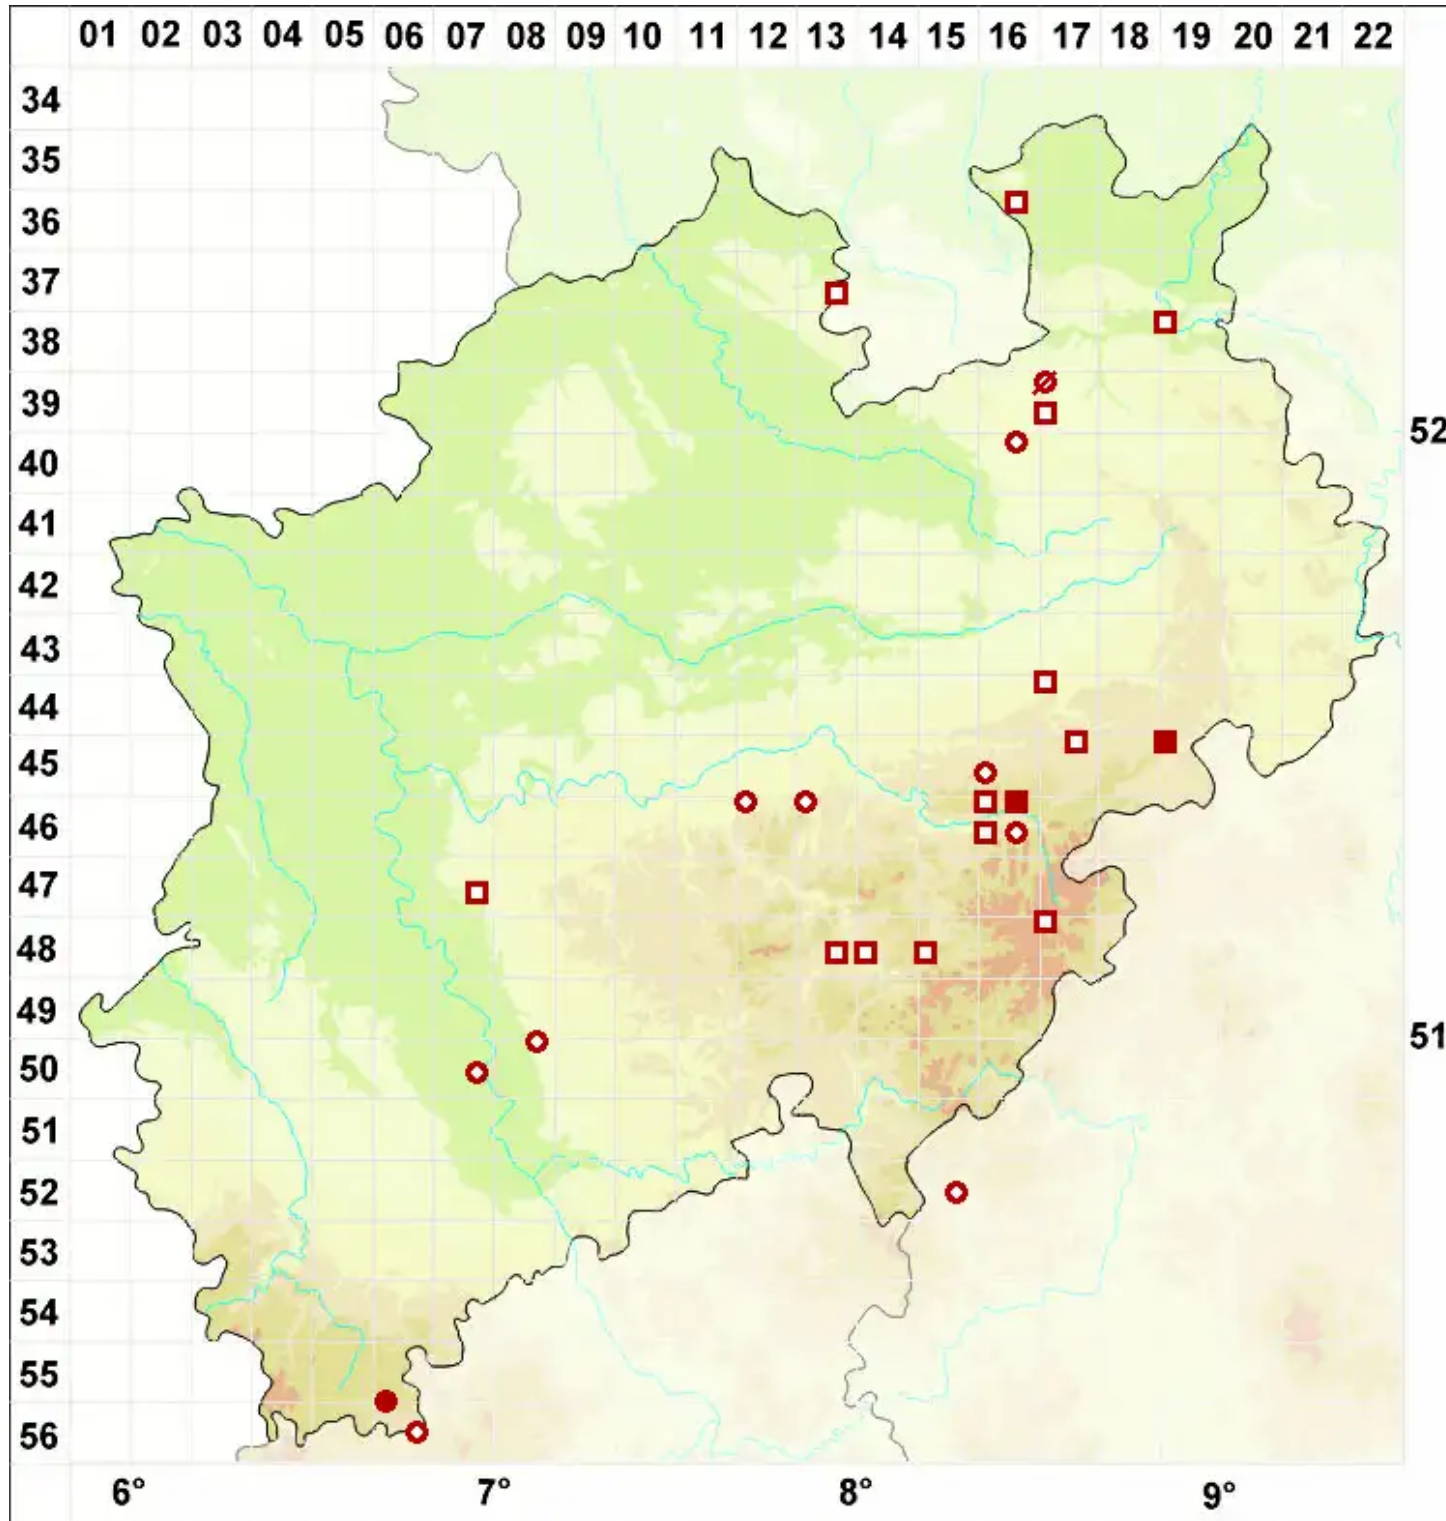

# Solorina saccata (L.) Ach.

Gewöhnliche Sackflechte

Legende:

- Symbole:**  
Ausgefülltes Symbol:  
Zeitraum von 1980 bis heute (Aktuelle Angabe)  
Leeres Symbol:  
Zeitraum vor 1980 (Altangabe)  
Quadrat: Herbarbeleg