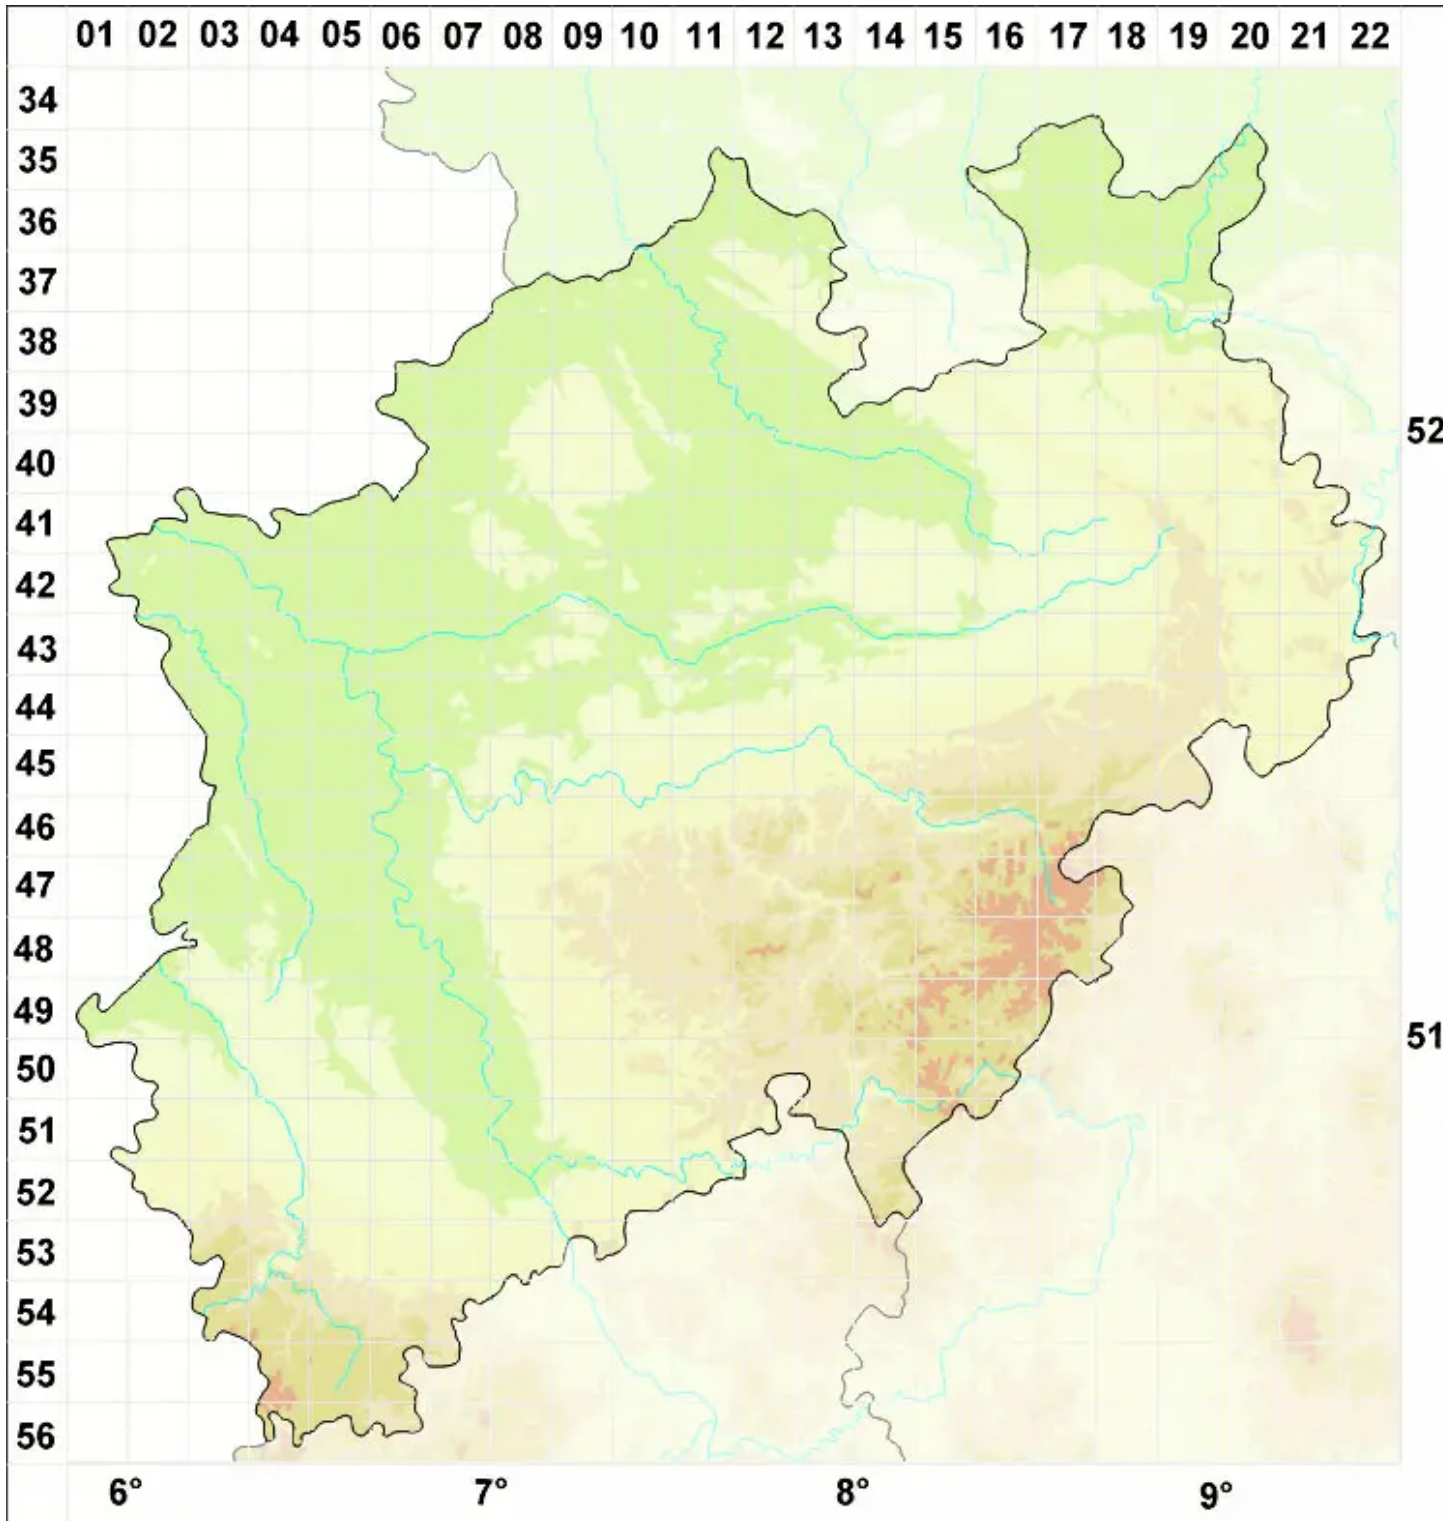

Solorina monospora Gyelnik

Einsporige Sackflechte

Legende:

- Symbole:**
- Ausgefülltes Symbol:
Zeitraum von 1980 bis heute (Aktuelle Angabe)
 - Leeres Symbol:
Zeitraum vor 1980 (Altangabe)
 - Quadrat: Herbarbeleg