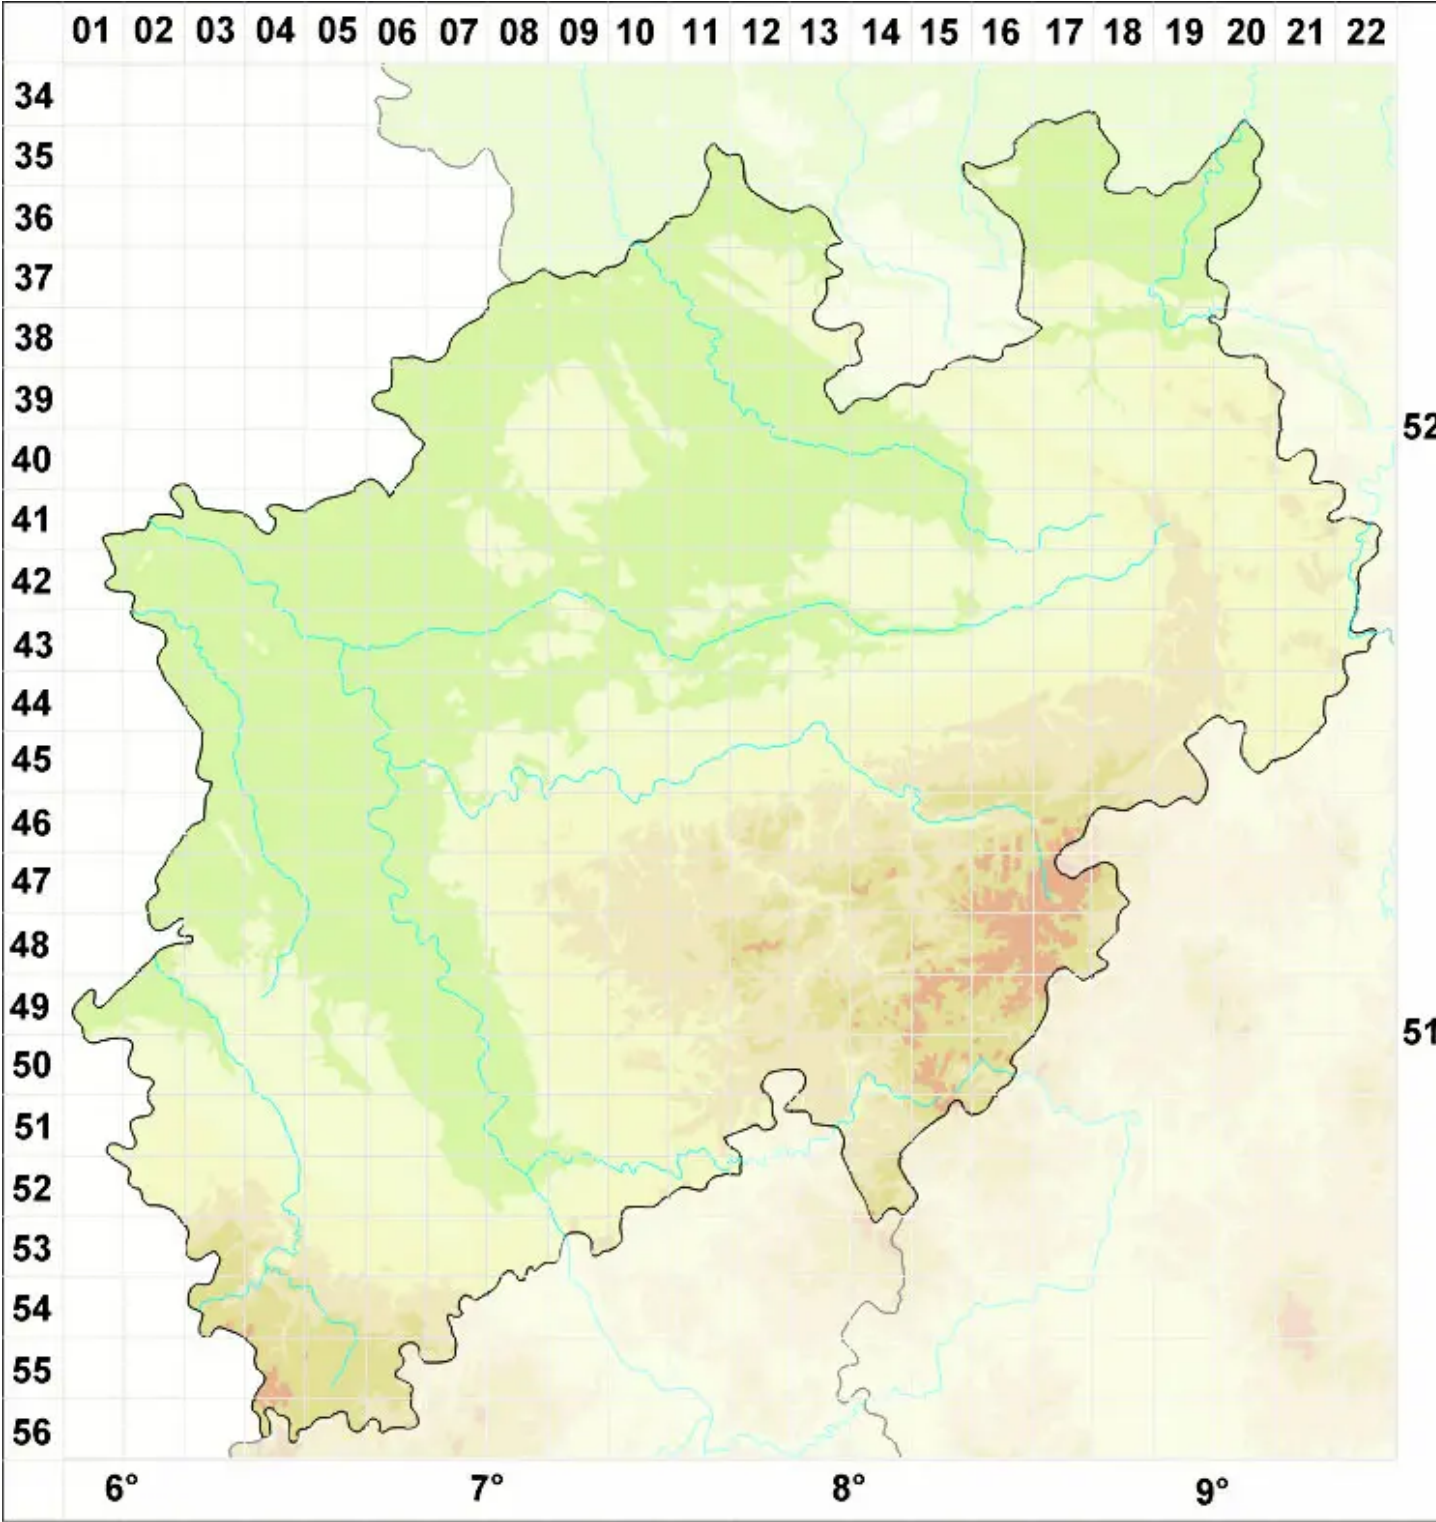

# Solorina bispora Nyl.

Legende:

- Symbole:**  
 Ausgefülltes Symbol:  
 Zeitraum von 1980 bis heute (Aktuelle Angabe)  
 Leeres Symbol:  
 Zeitraum vor 1980 (Altangabe)  
 Quadrat: Herbarbeleg