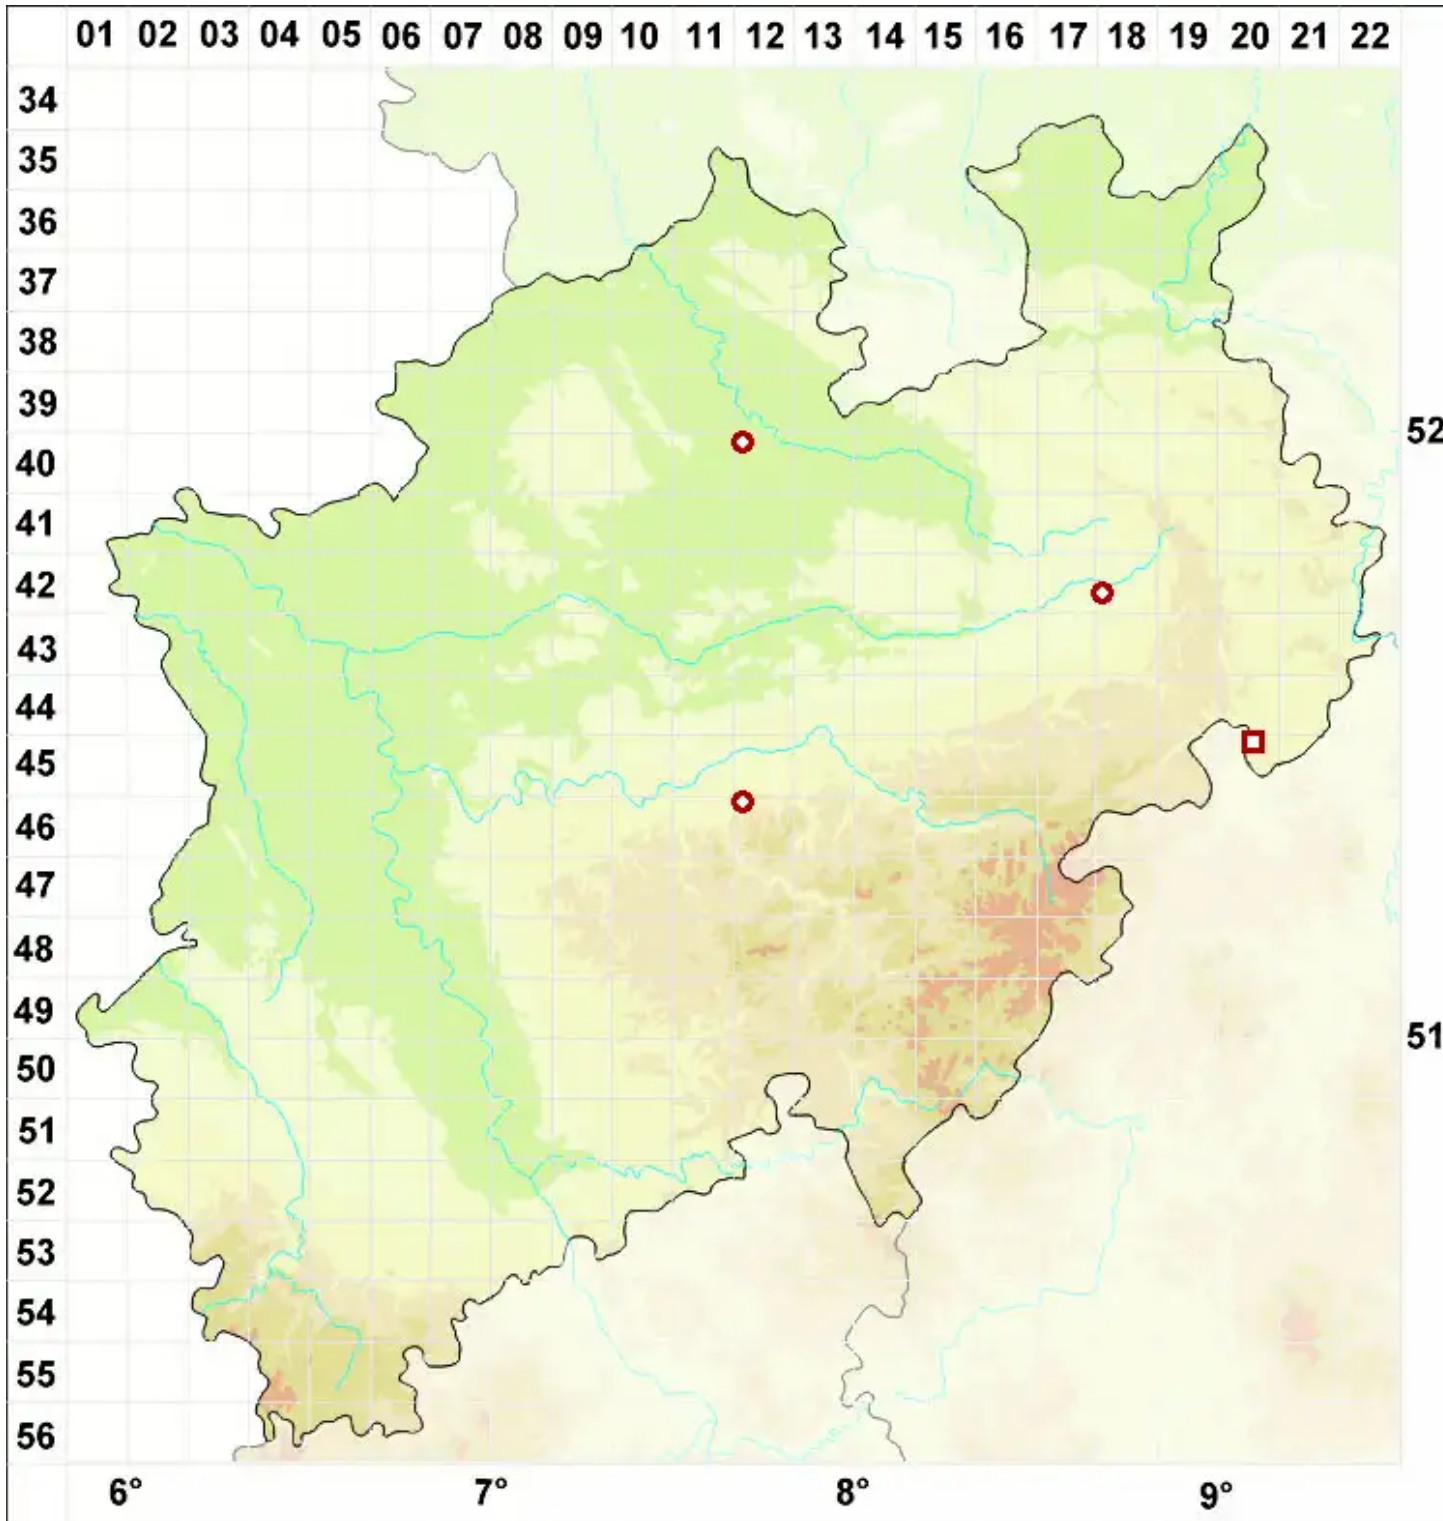

Gyalecta geoica (Wahlenb. ex Ach.) Ach.

Erd-Grubenflechte

Legende:

Symbole:

Ausgefülltes Symbol:
Zeitraum von 1980 bis heute (Aktuelle Angabe)

Leeres Symbol:
Zeitraum vor 1980 (Altangabe)

Quadrat: Herbarbeleg