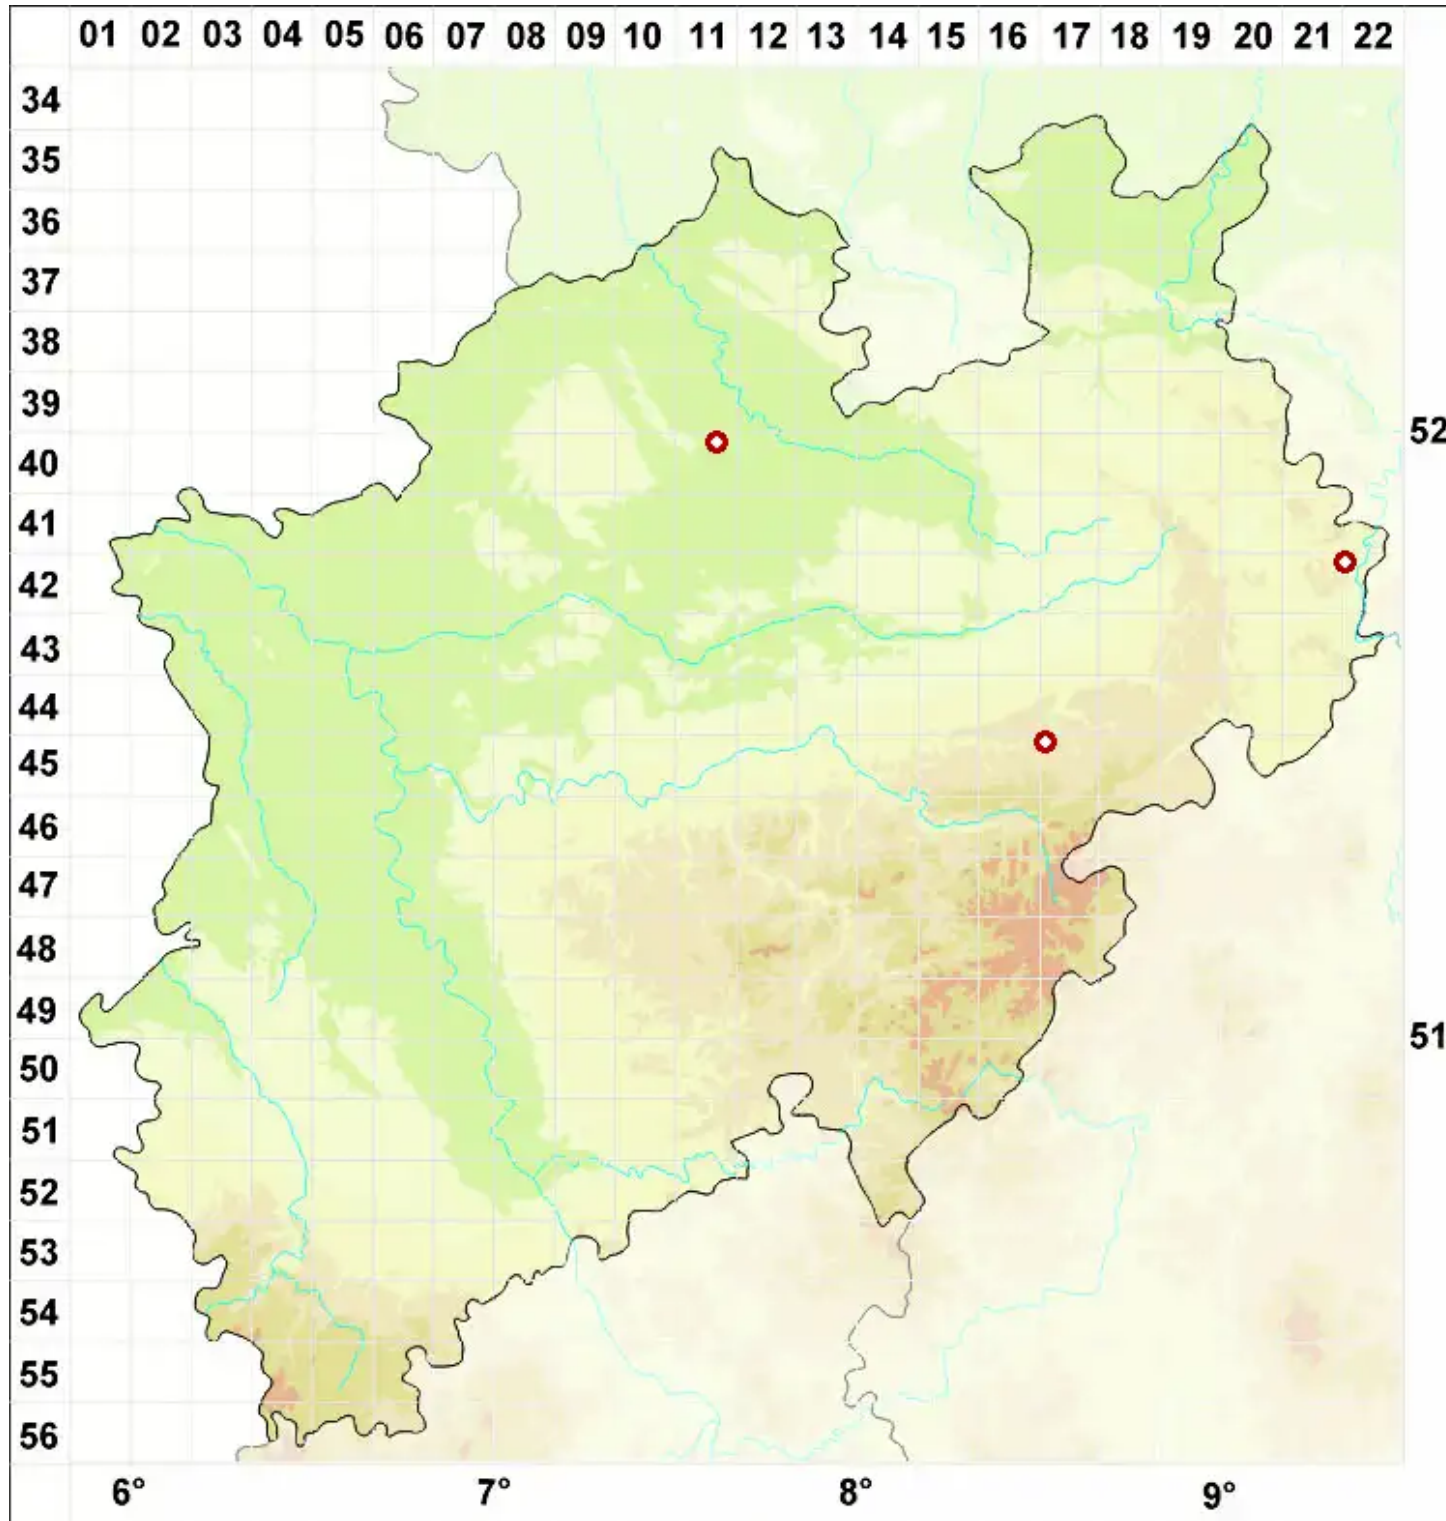

Gyalecta fagicola (Arnold) Kremp.

Buchen-Grubenflechte

Legende:

Symbole:

Ausgefülltes Symbol:
Zeitraum von 1980 bis heute (Aktuelle Angabe)

Leeres Symbol:
Zeitraum vor 1980 (Altangabe)

Quadrat: Herbarbeleg