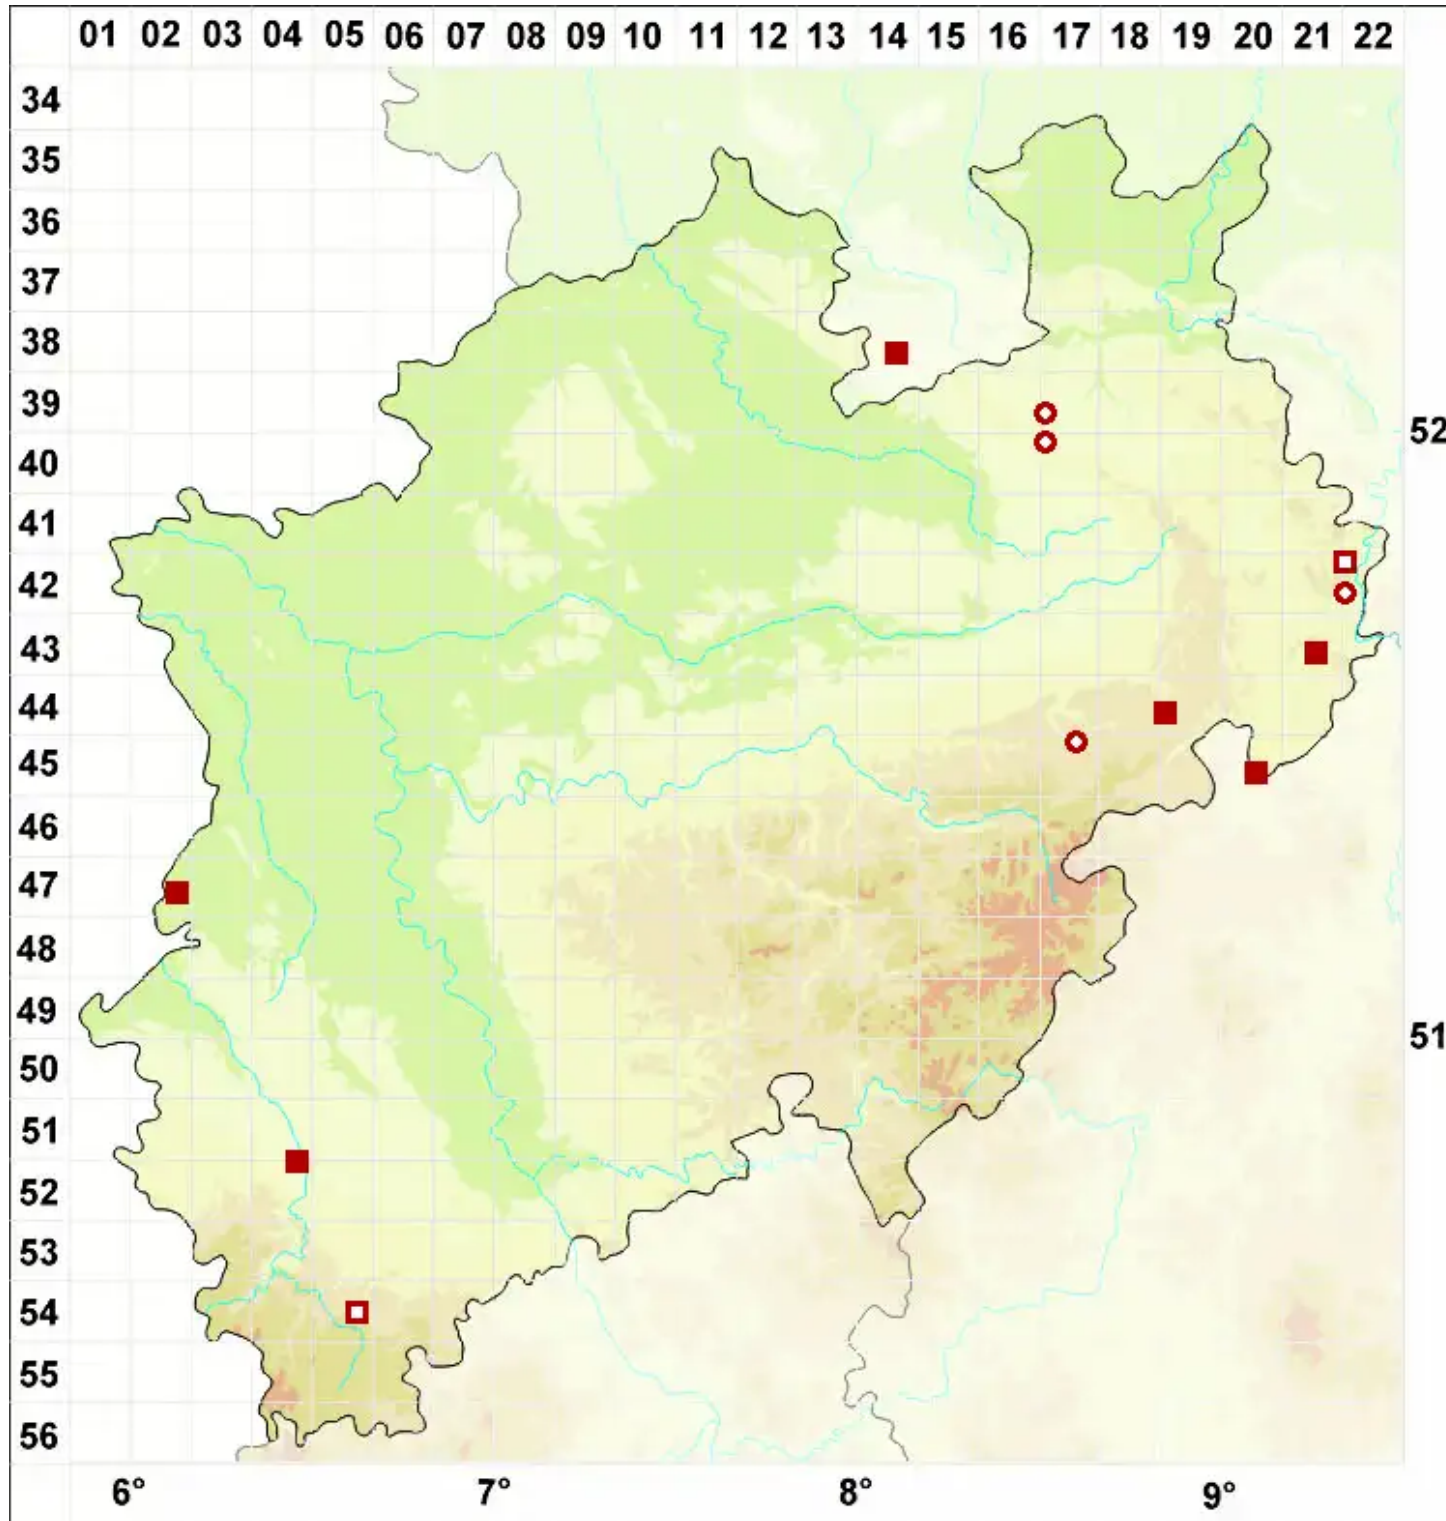

# Leptogium schraderi (Bernh.) Nyl.

Schraders Gallertflechte

Legende:

- Symbole:**  
Ausgefülltes Symbol:  
Zeitraum von 1980 bis heute (Aktuelle Angabe)  
Leeres Symbol:  
Zeitraum vor 1980 (Altangabe)  
Quadrat: Herbarbeleg