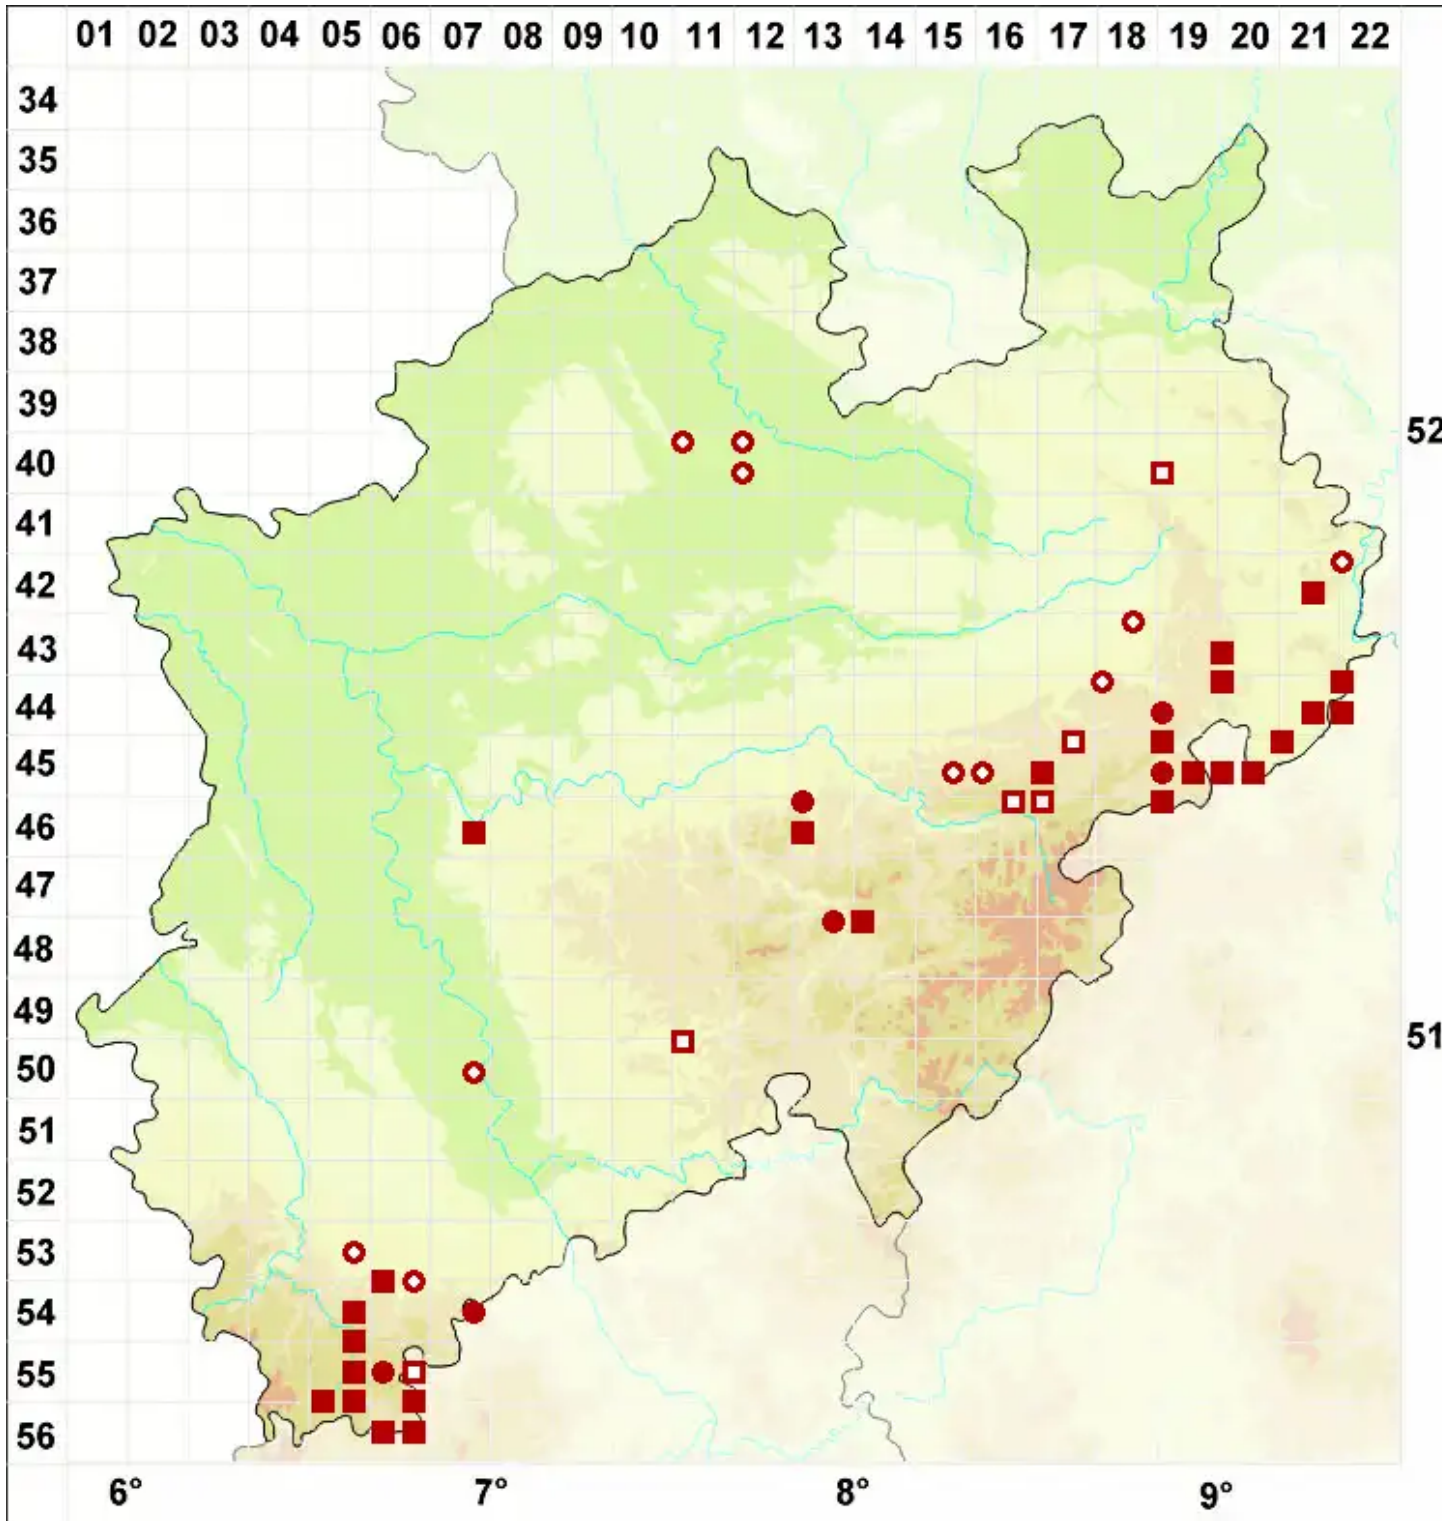

Leptogium lichenoides (L.) Zahlbr.

Gefranste Gallertflechte

Legende:

- Symbole:**
Ausgefülltes Symbol:
Zeitraum von 1980 bis heute (Aktuelle Angabe)
Leeres Symbol:
Zeitraum vor 1980 (Altangabe)
Quadrat: Herbarbeleg