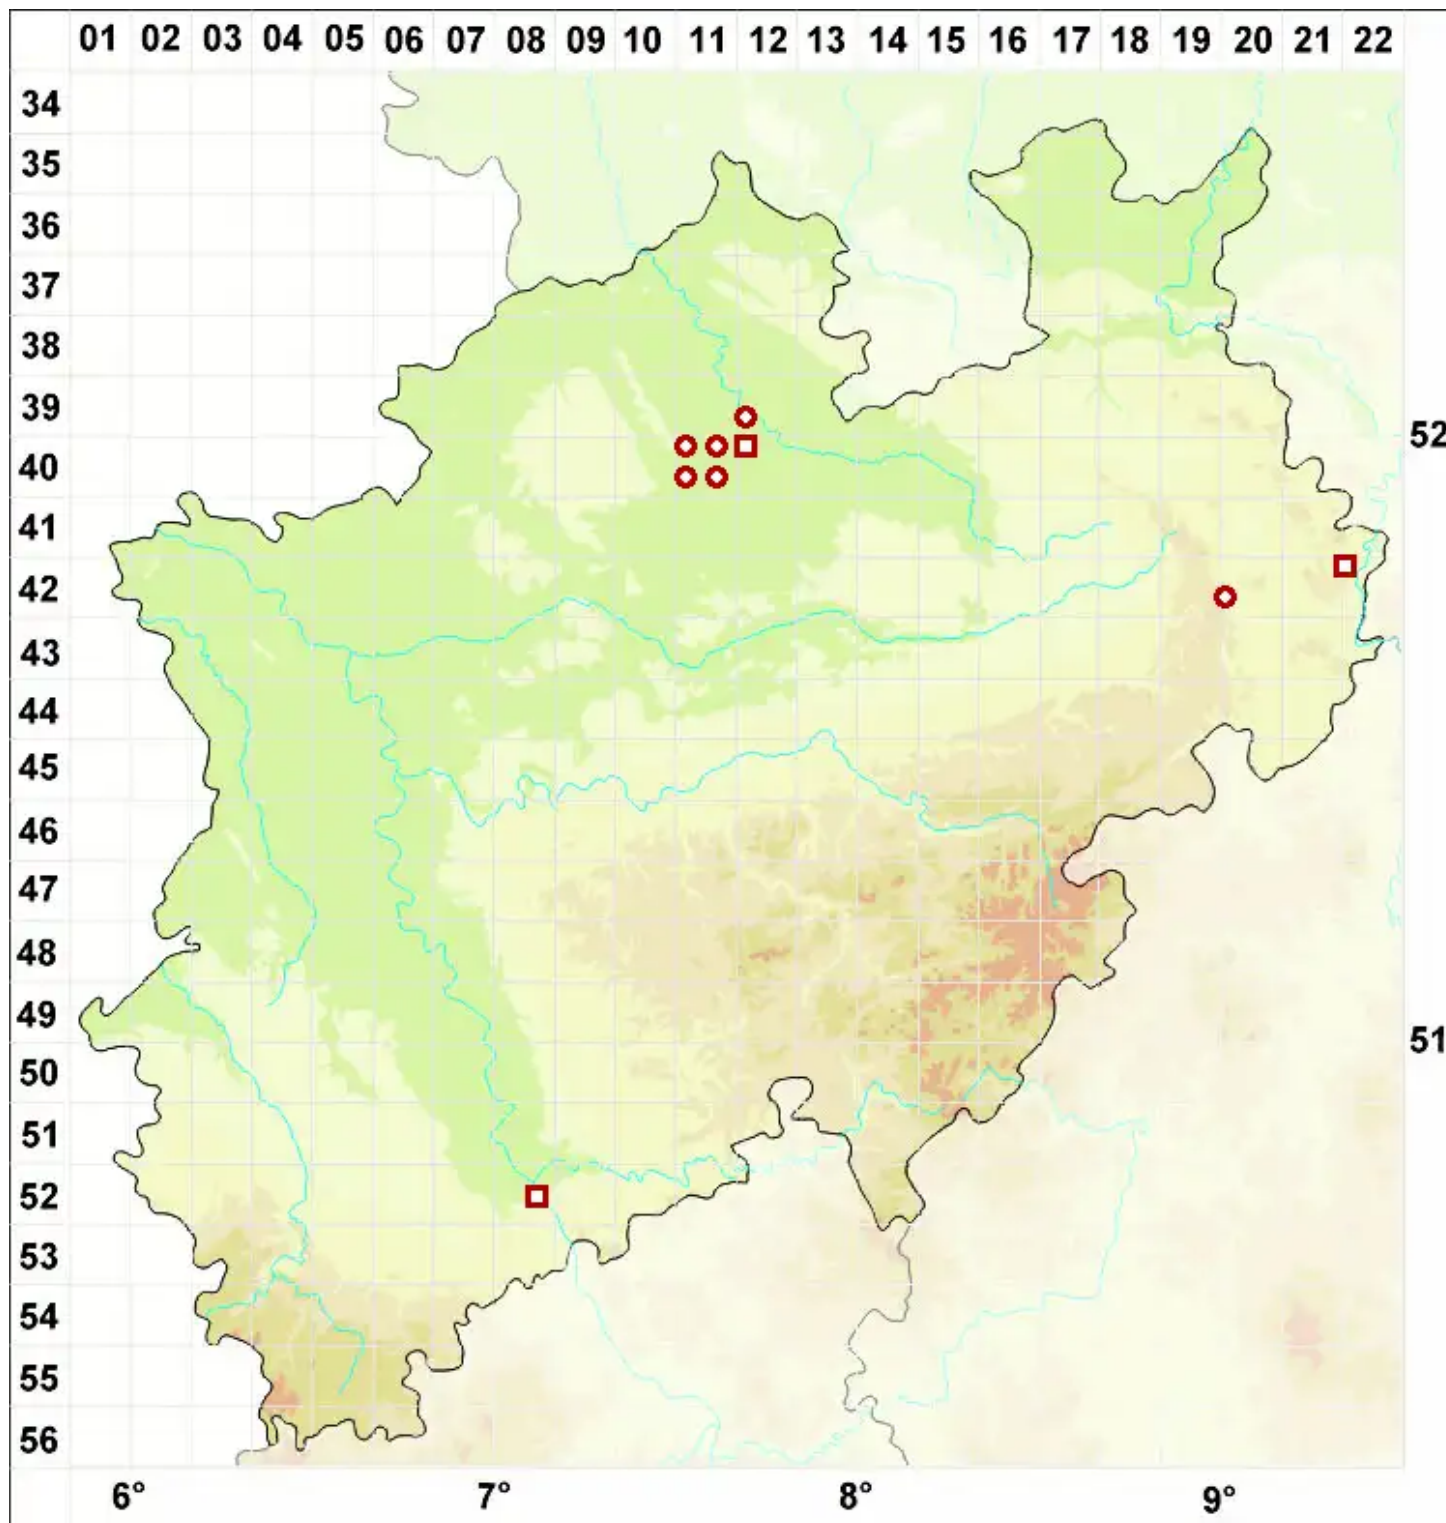

Collema fragrans (Sm.) Ach.

Duftende Leimflechte

Legende:

- Symbole:**
- Ausgefülltes Symbol:
Zeitraum von 1980 bis heute (Aktuelle Angabe)
 - Leeres Symbol:
Zeitraum vor 1980 (Altangabe)
 - Quadrat: Herbarbeleg