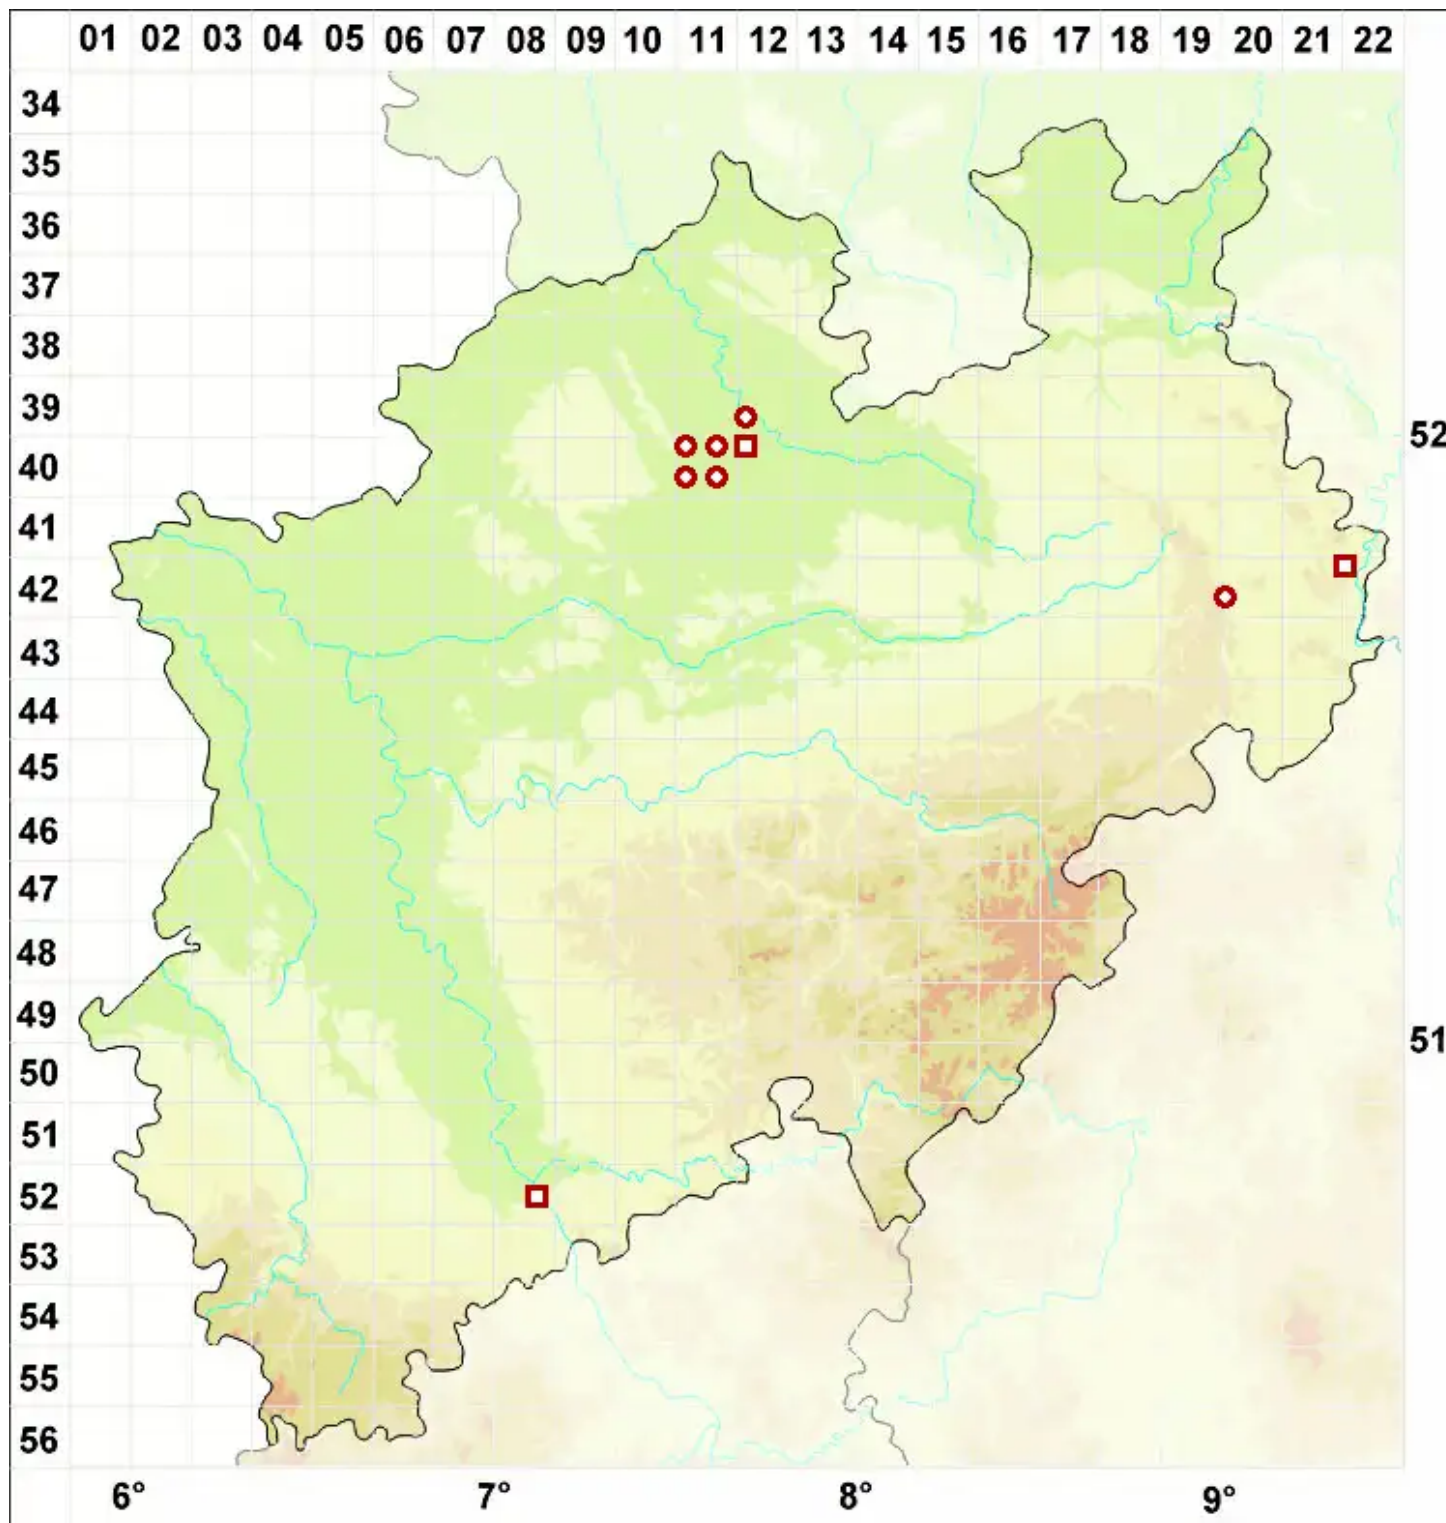

Collema fragrans (Sm.) Ach.

Duftende Leimflechte

Legende:

- Symbole:**
Ausgefülltes Symbol:
Zeitraum von 1980 bis heute (Aktuelle Angabe)
Leeres Symbol:
Zeitraum vor 1980 (Altangabe)
Quadrat: Herbarbeleg