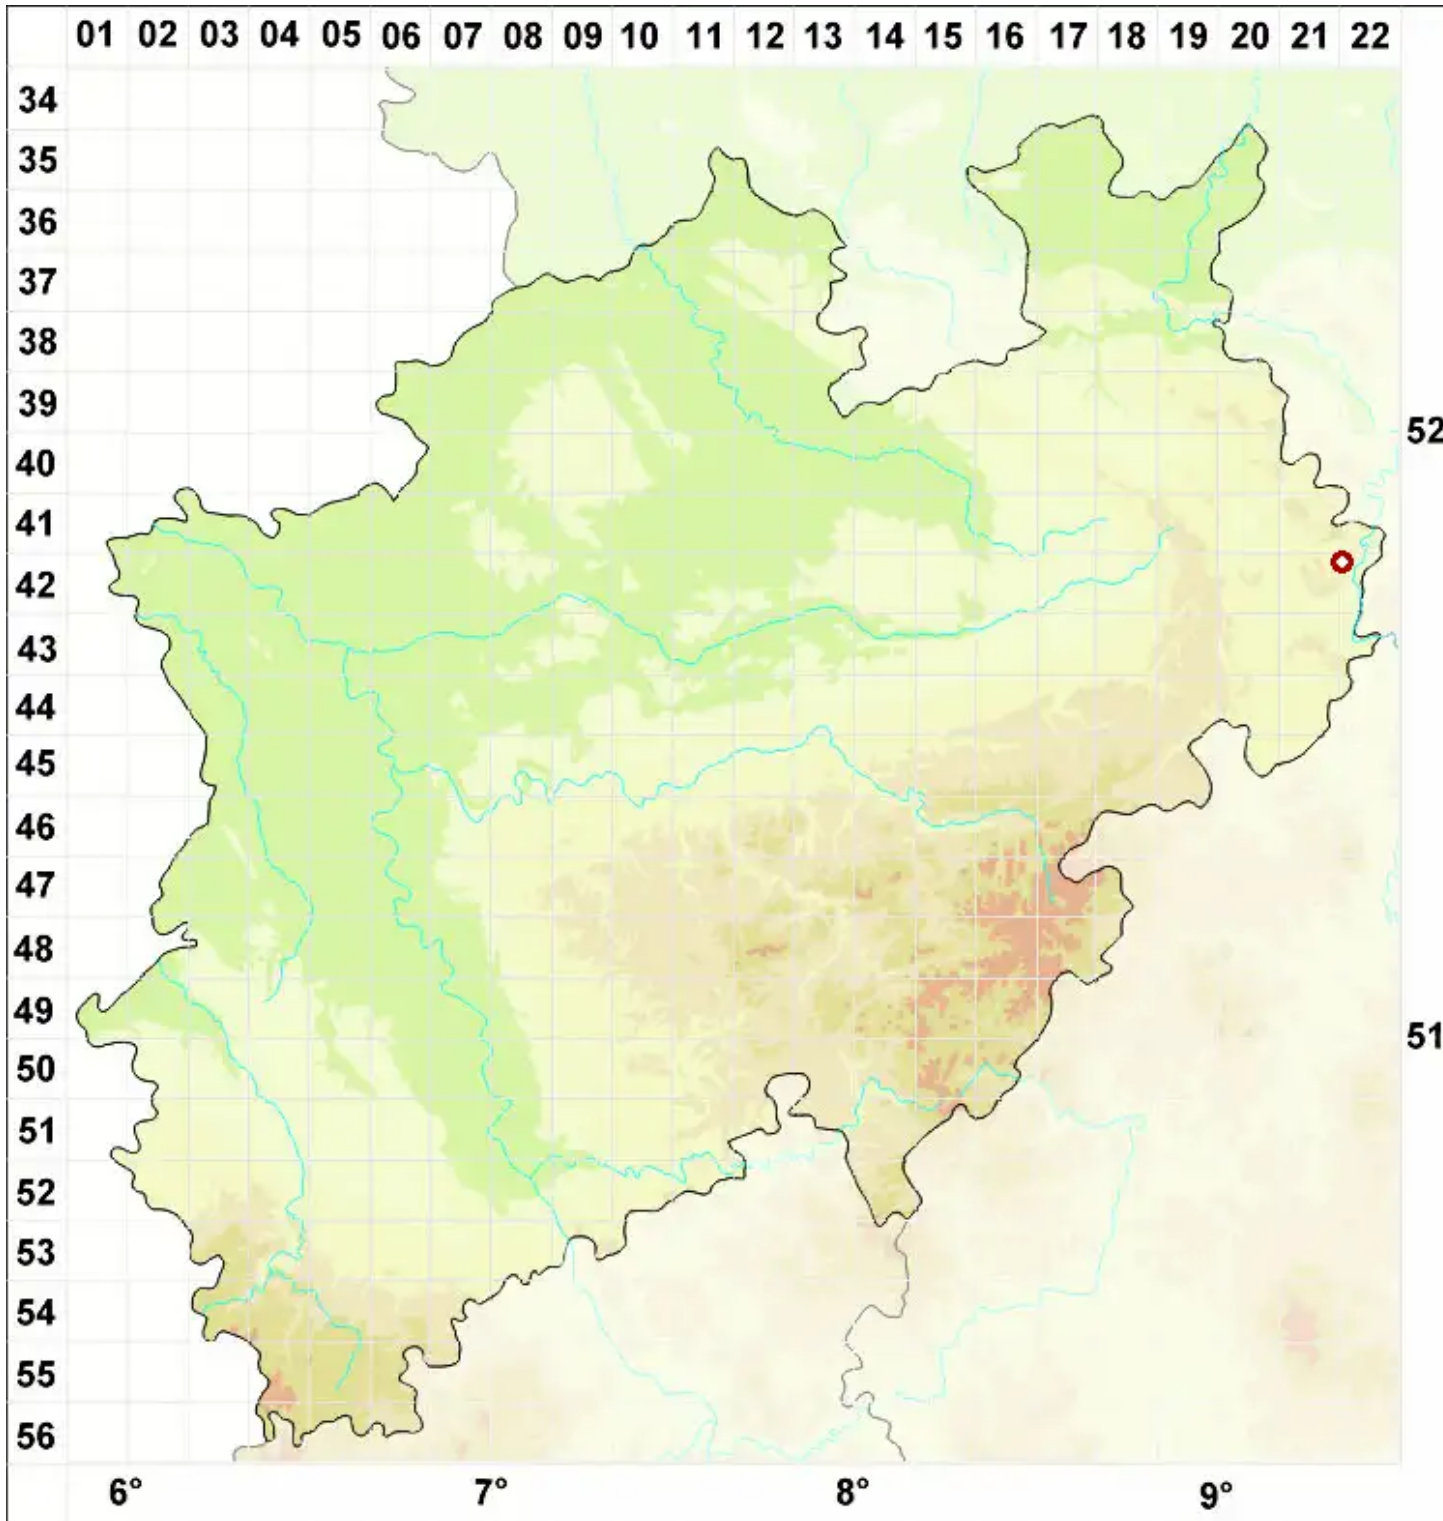

Scutula miliaris (Wallr.) P. Karst.

Legende:

- Symbole:**
Ausgefülltes Symbol:
Zeitraum von 1980 bis heute (Aktuelle Angabe)
Leeres Symbol:
Zeitraum vor 1980 (Altangabe)
Quadrat: Herbarbeleg