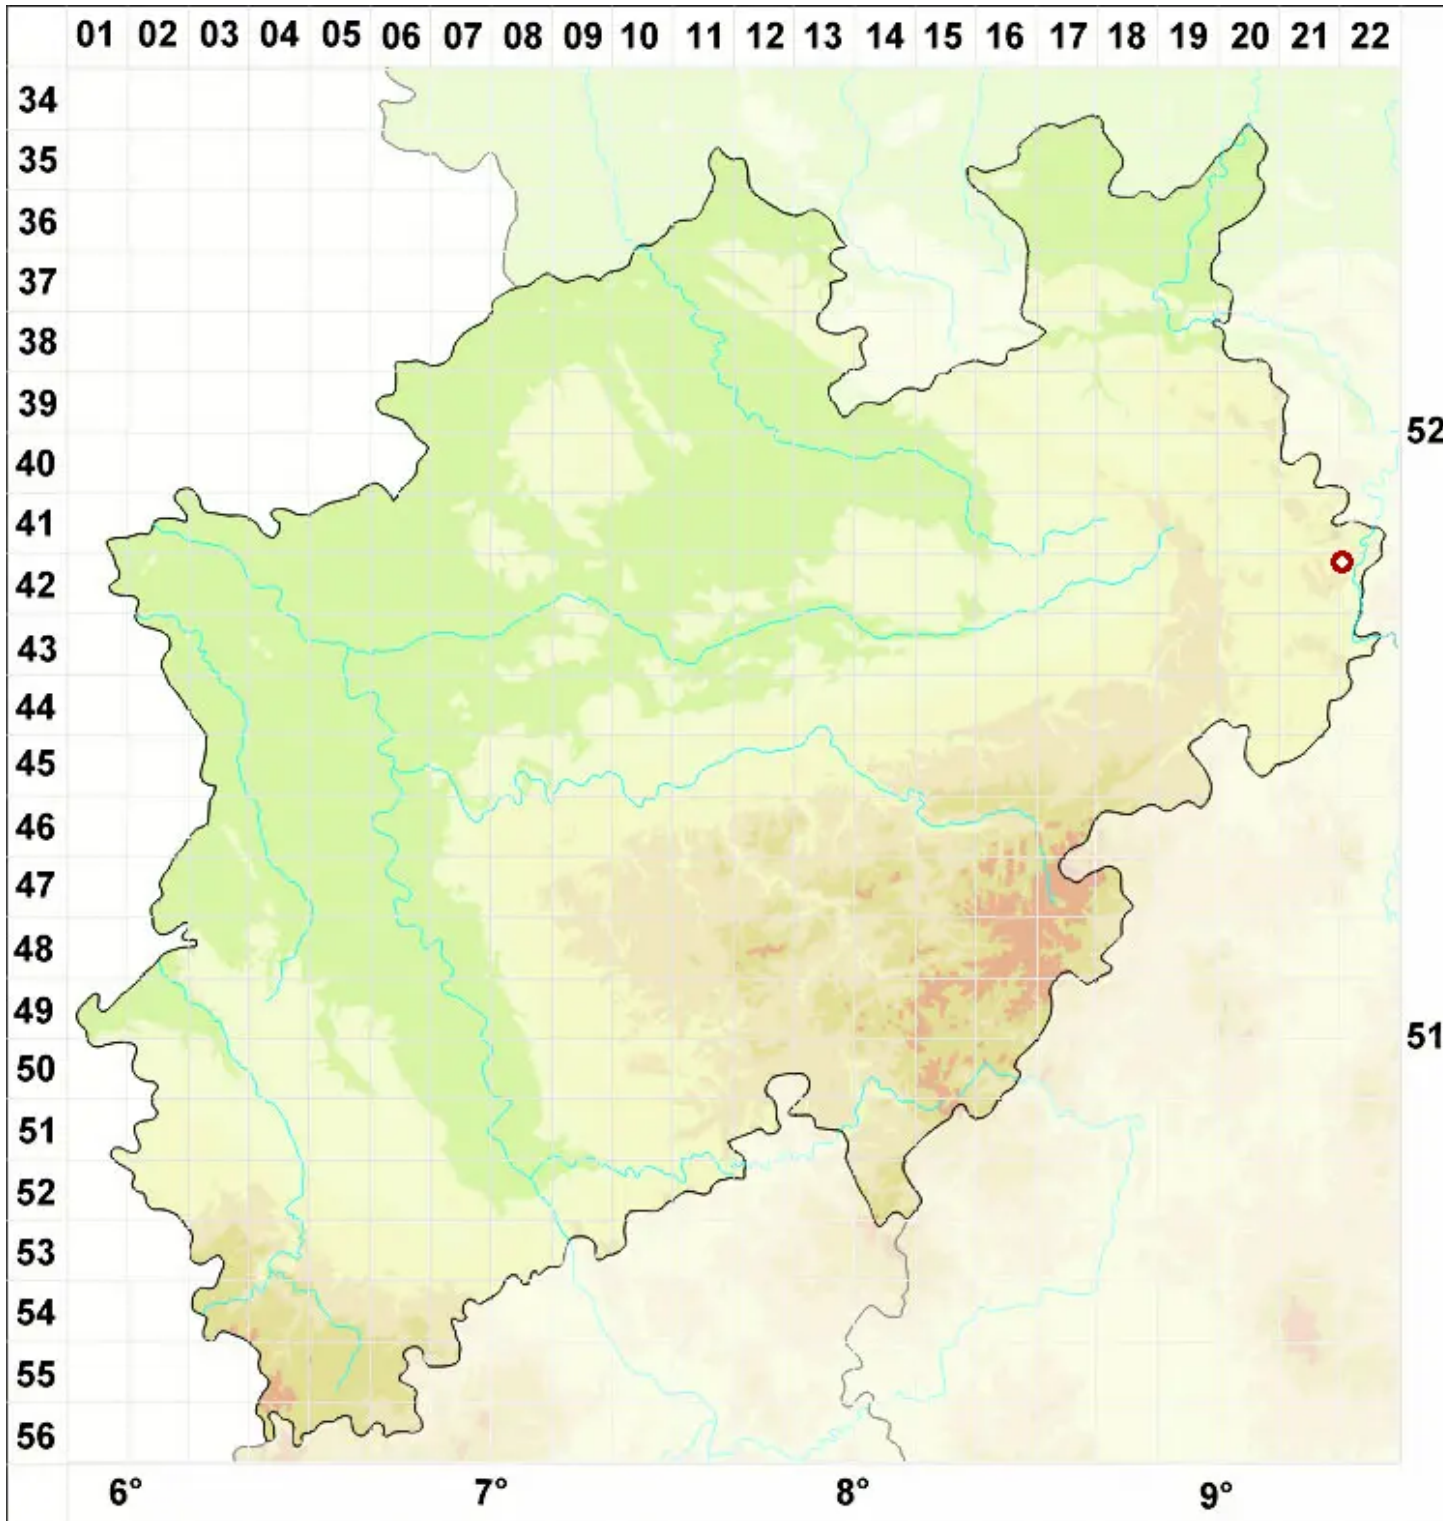

Scutula miliaris (Wallr.) P. Karst.

Legende:

- Symbole:**
Ausgefülltes Symbol:
Zeitraum von 1980 bis heute (Aktuelle Angabe)
Leeres Symbol:
Zeitraum vor 1980 (Altangabe)
Quadrat: Herbarbeleg