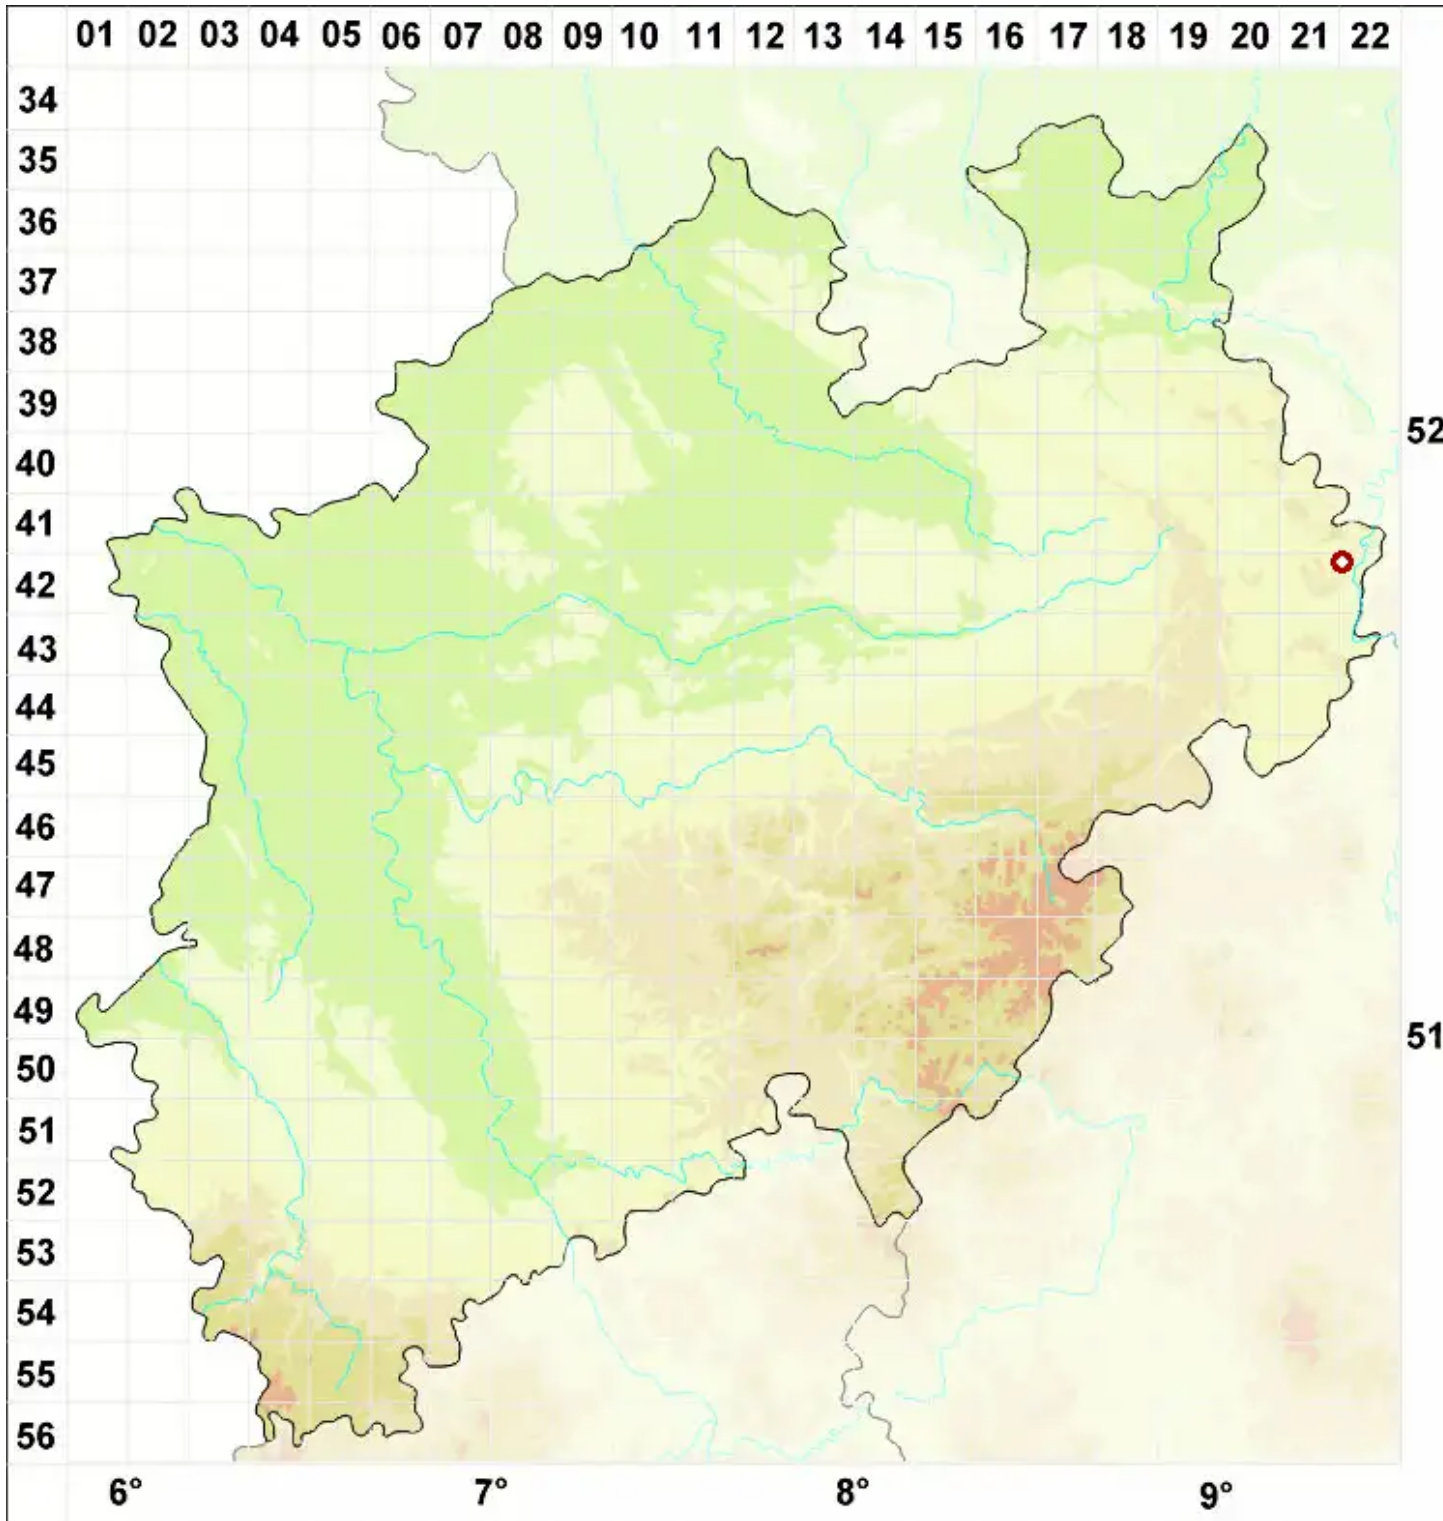

Scutula miliaris (Wallr.) P. Karst.

Legende:

- Symbole:**
- Ausgefülltes Symbol:
Zeitraum von 1980 bis heute (Aktuelle Angabe)
 - Leeres Symbol:
Zeitraum vor 1980 (Altangabe)
 - Quadrat: Herbarbeleg