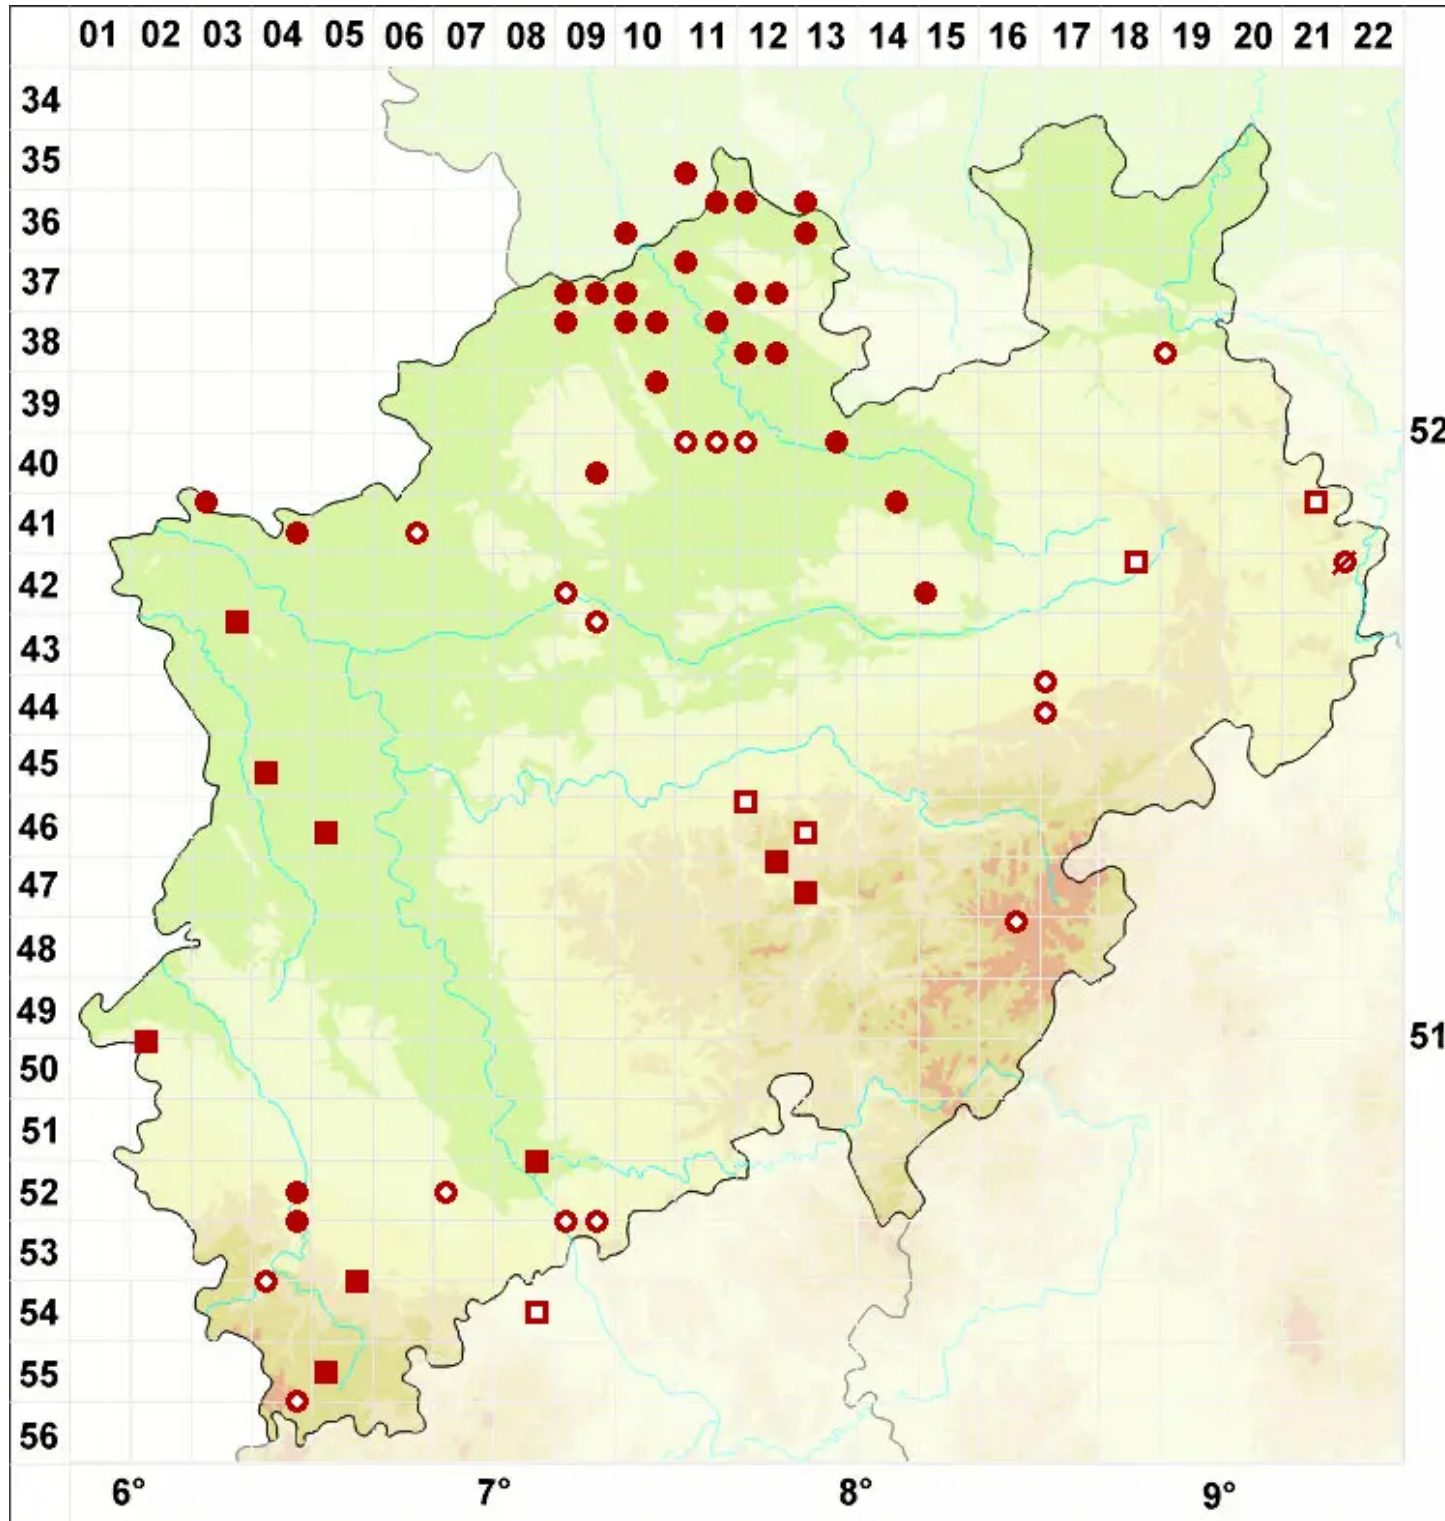

Scoliciosporum umbrinum (Ach.) Arnold

Braune Krümmsporflechte

Legende:

- Symbole:**
- Ausgefülltes Symbol:
Zeitraum von 1980 bis heute (Aktuelle Angabe)
 - Leeres Symbol:
Zeitraum vor 1980 (Altangabe)
 - Quadrat: Herbarbeleg