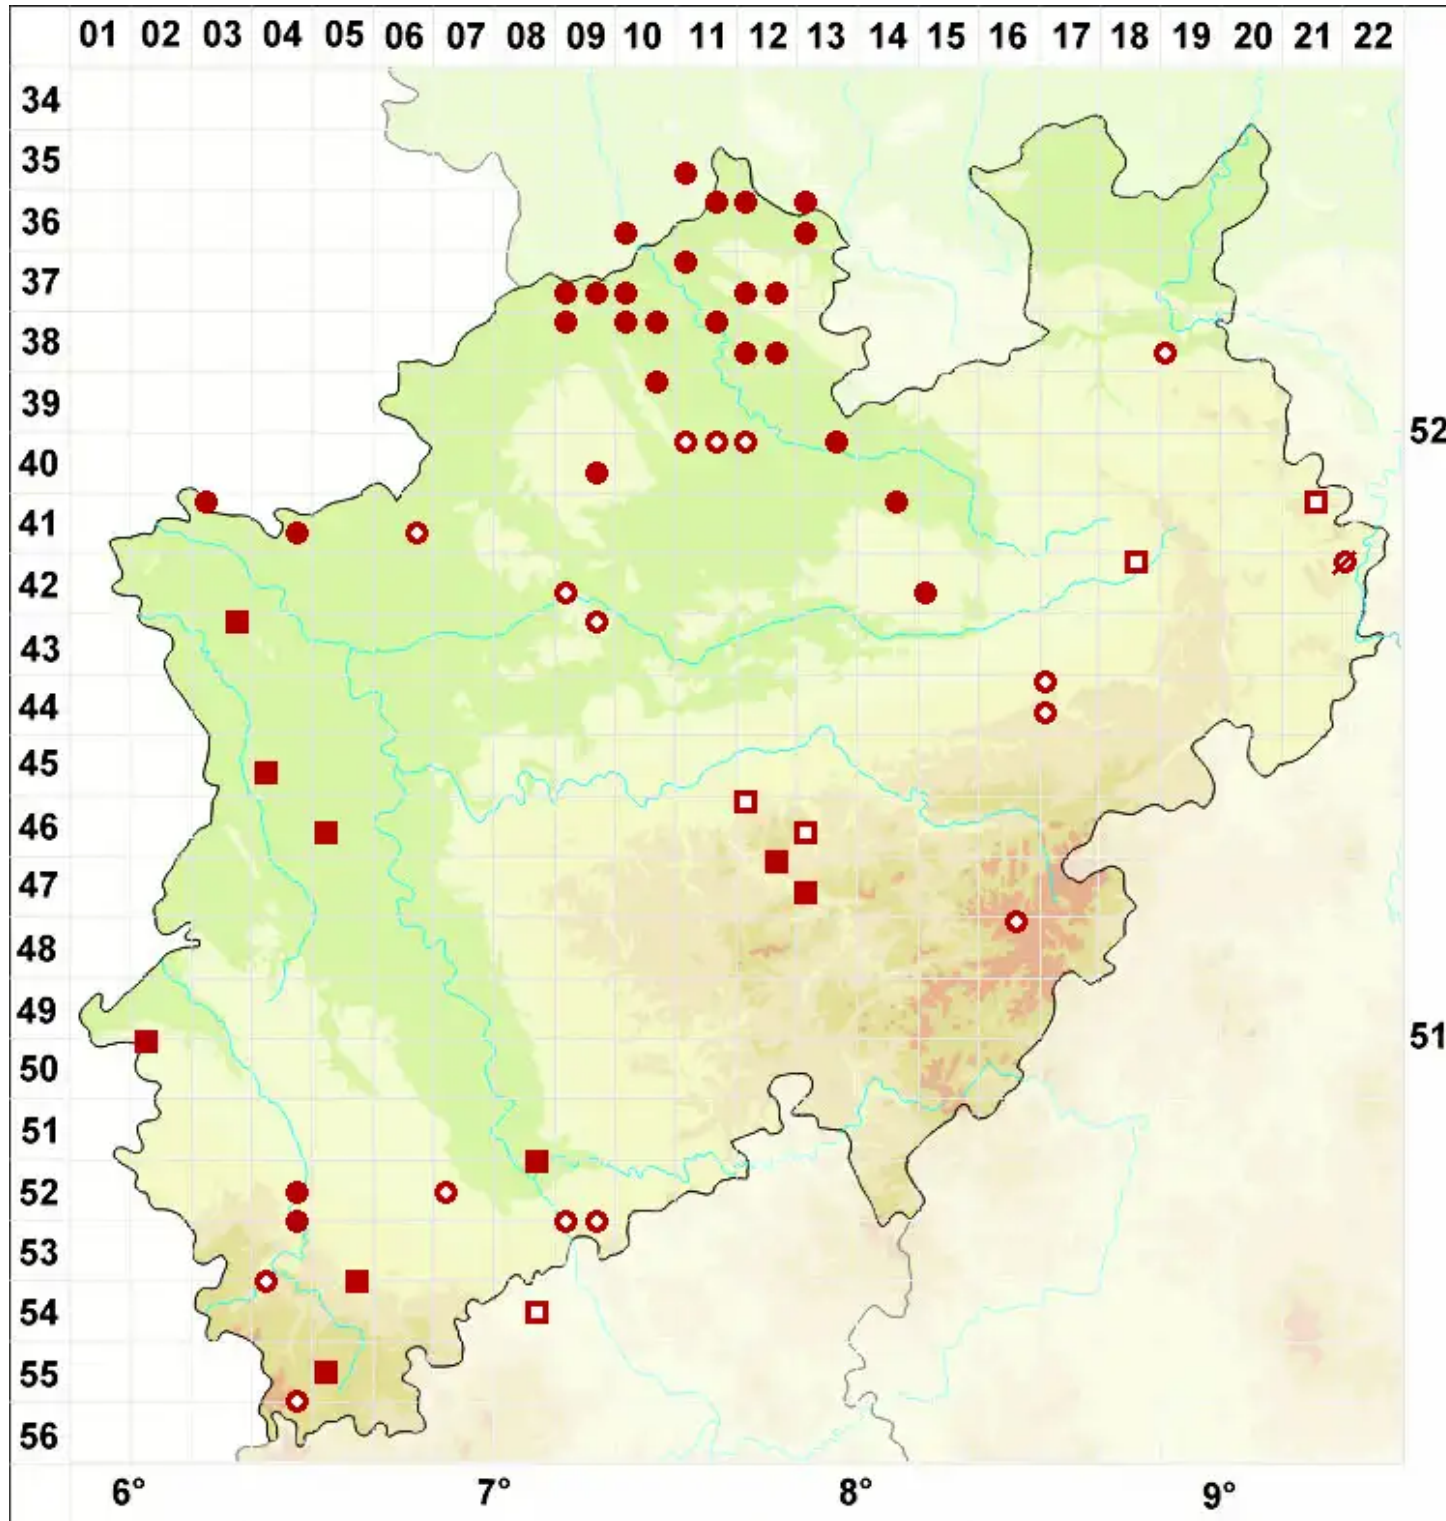

Scoliciosporum umbrinum (Ach.) Arnold

Braune Krummsporflechte

Legende:

- Symbole:**
- Ausgefülltes Symbol:
Zeitraum von 1980 bis heute (Aktuelle Angabe)
 - Leeres Symbol:
Zeitraum vor 1980 (Altangabe)
 - Quadrat: Herbarbeleg