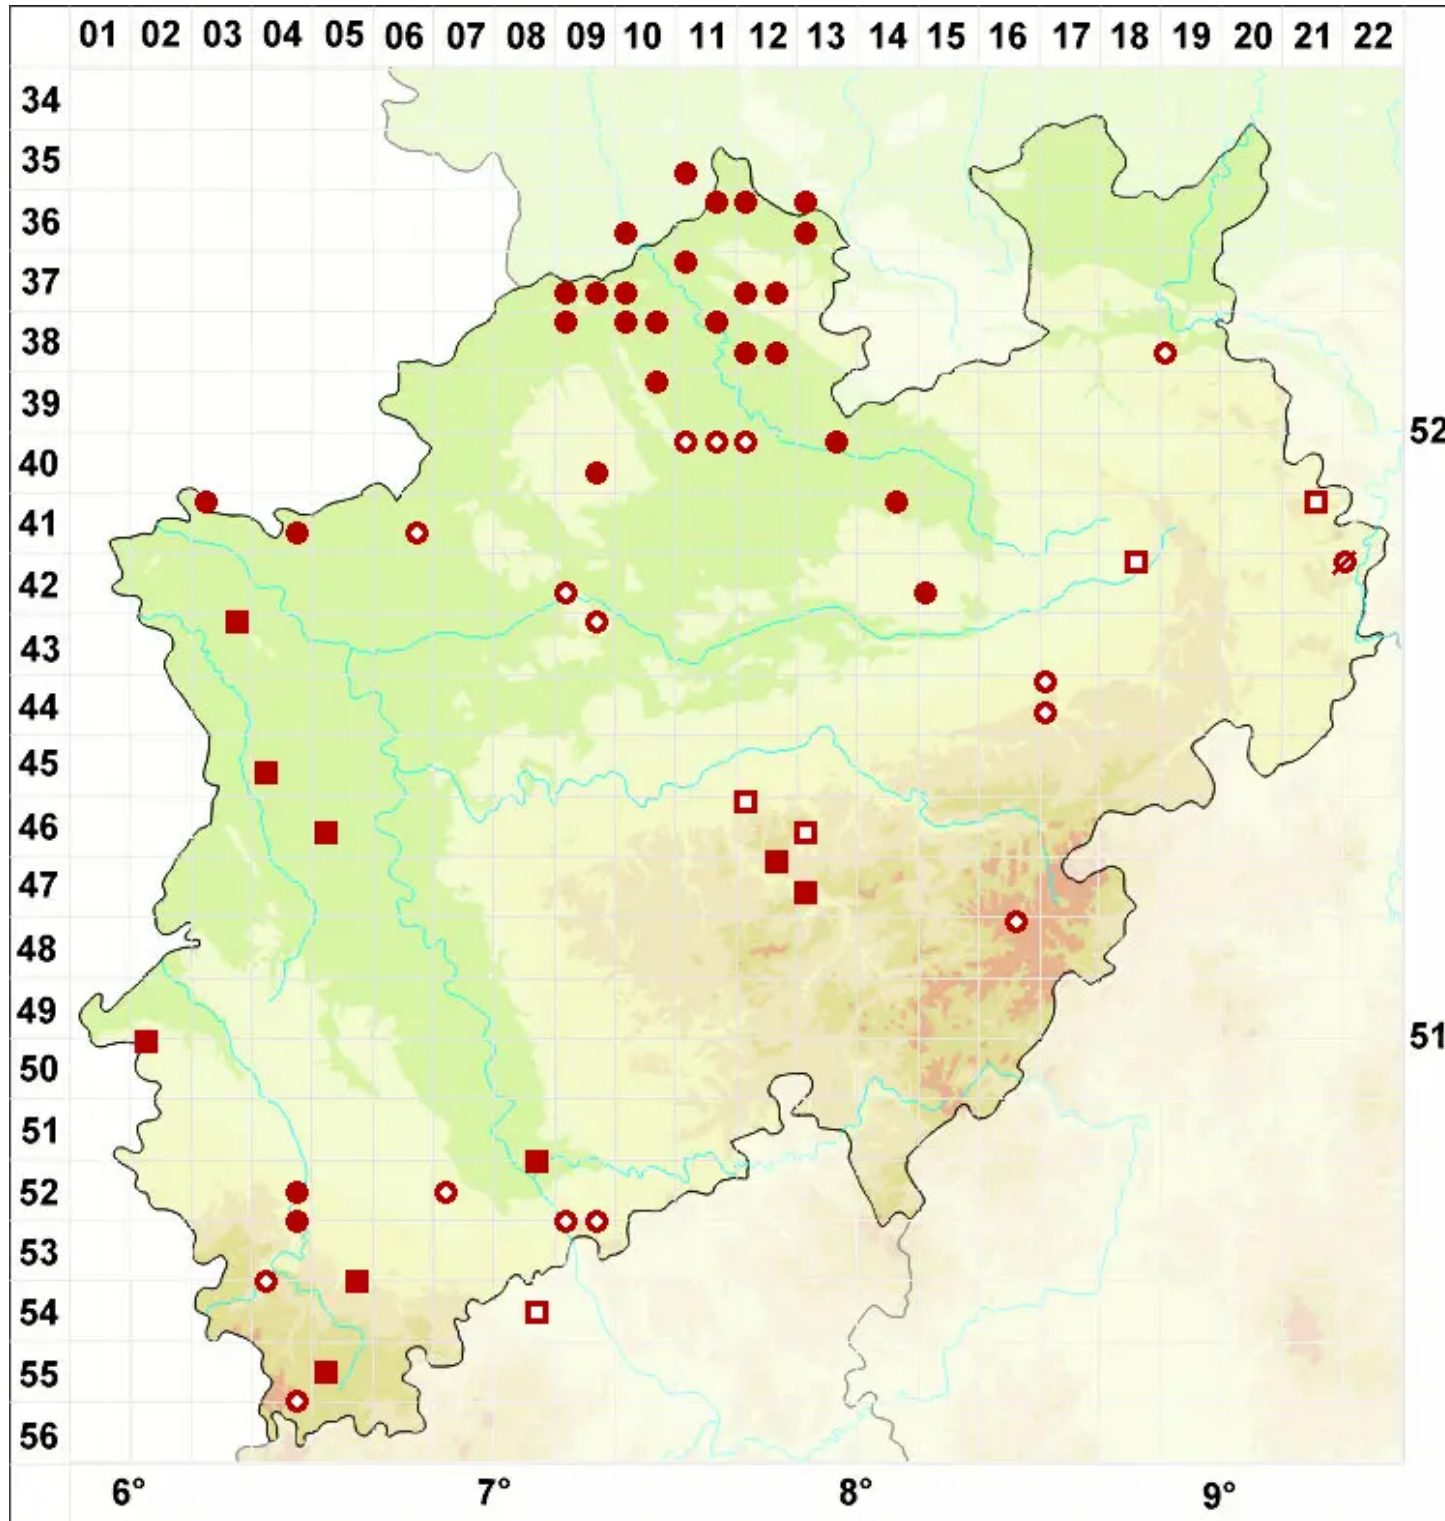

Scoliciosporum umbrinum (Ach.) Arnold

Braune Krummsporflechte

Legende:

Symbole:
Ausgefülltes Symbol:
Zeitraum von 1980 bis heute (Aktuelle Angabe)
Leeres Symbol:
Zeitraum vor 1980 (Altangabe)
Quadrat: Herbarbeleg