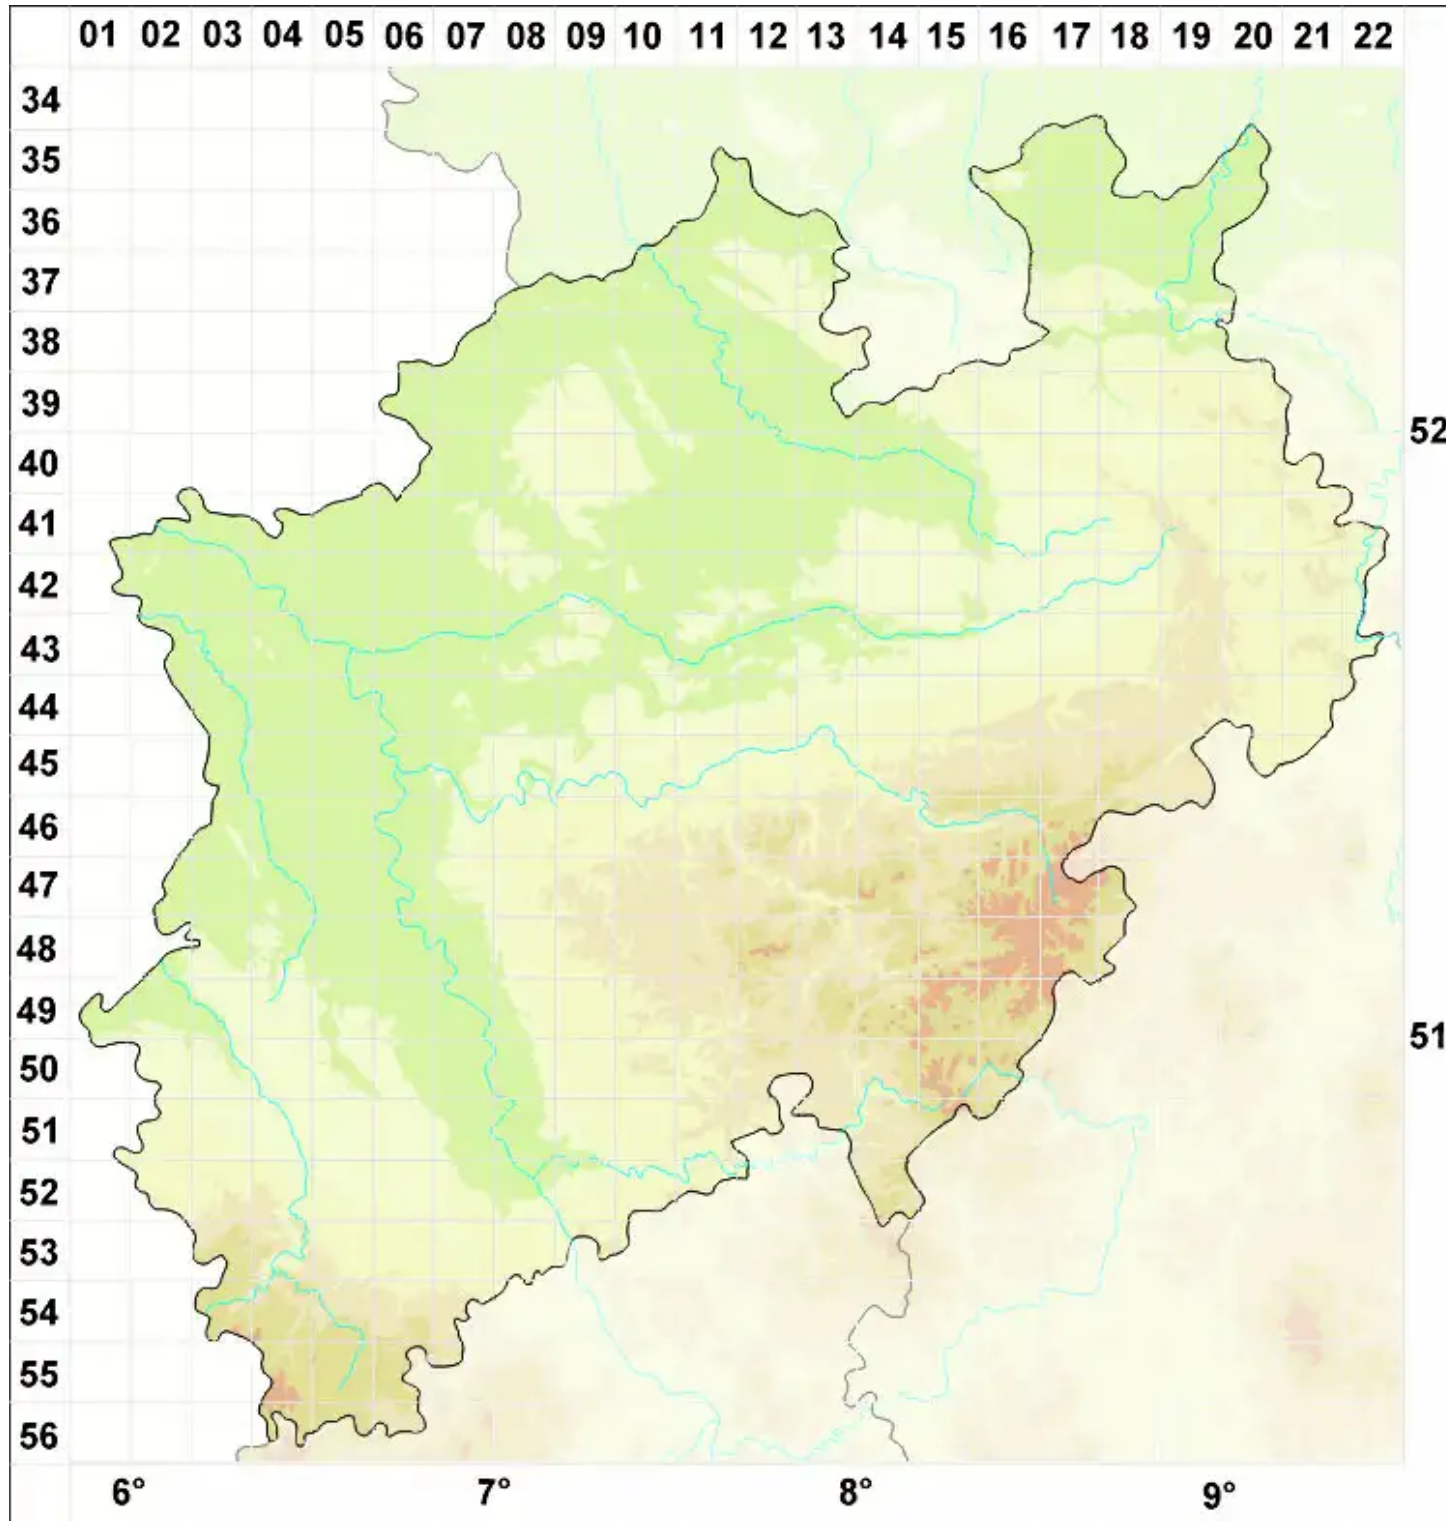

Scoliciosporum schadeanum (Erichsen) Vězda

Schades Krummsporflechte

Legende:

- Symbole:**
- Ausgefülltes Symbol:
Zeitraum von 1980 bis heute (Aktuelle Angabe)
 - Leeres Symbol:
Zeitraum vor 1980 (Altangabe)
 - Quadrat: Herbarbeleg