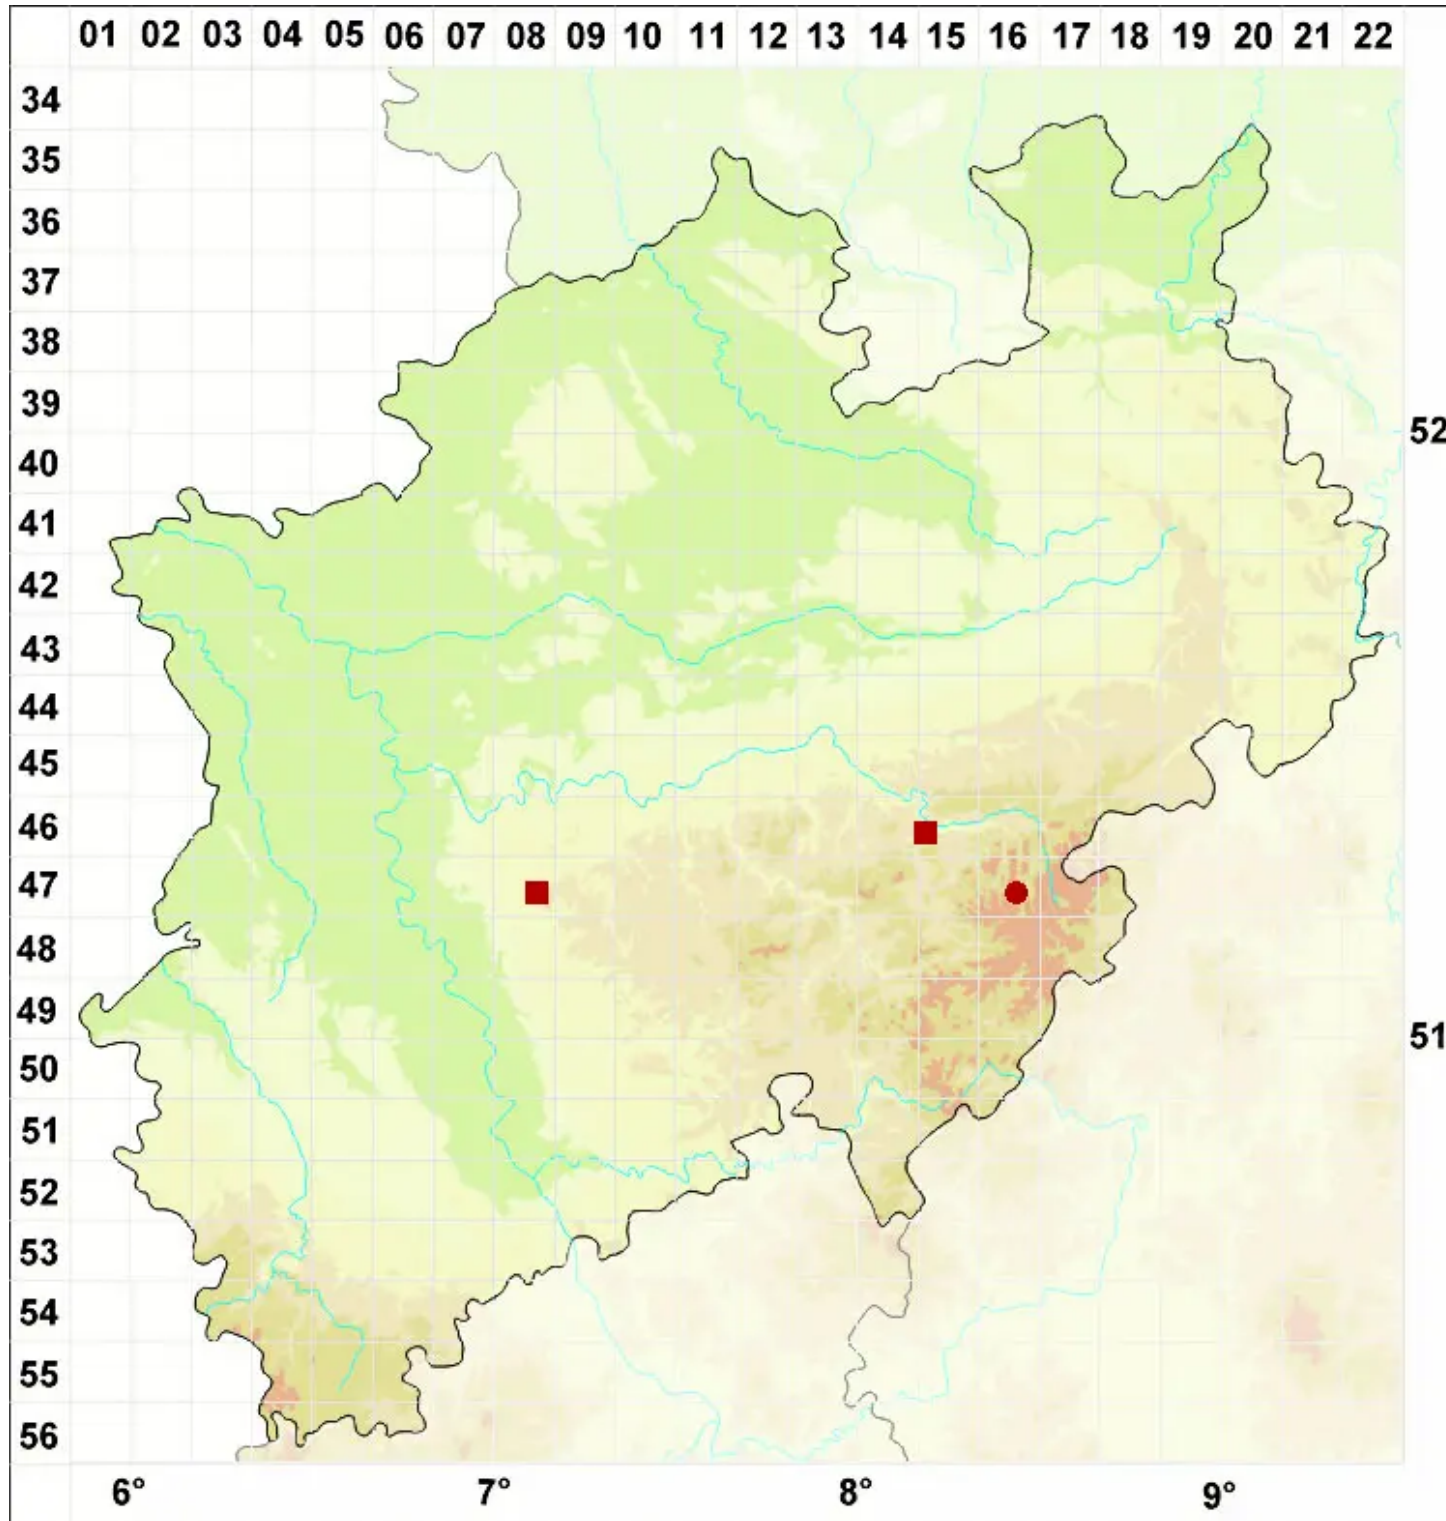

Scoliciosporum sarothamni (Vain.) Vězda

Ginster-Krummsporflechte

Legende:

Symbole:

Ausgefülltes Symbol:
Zeitraum von 1980 bis heute (Aktuelle Angabe)

Leeres Symbol:
Zeitraum vor 1980 (Altangabe)

Quadrat: Herbarbeleg