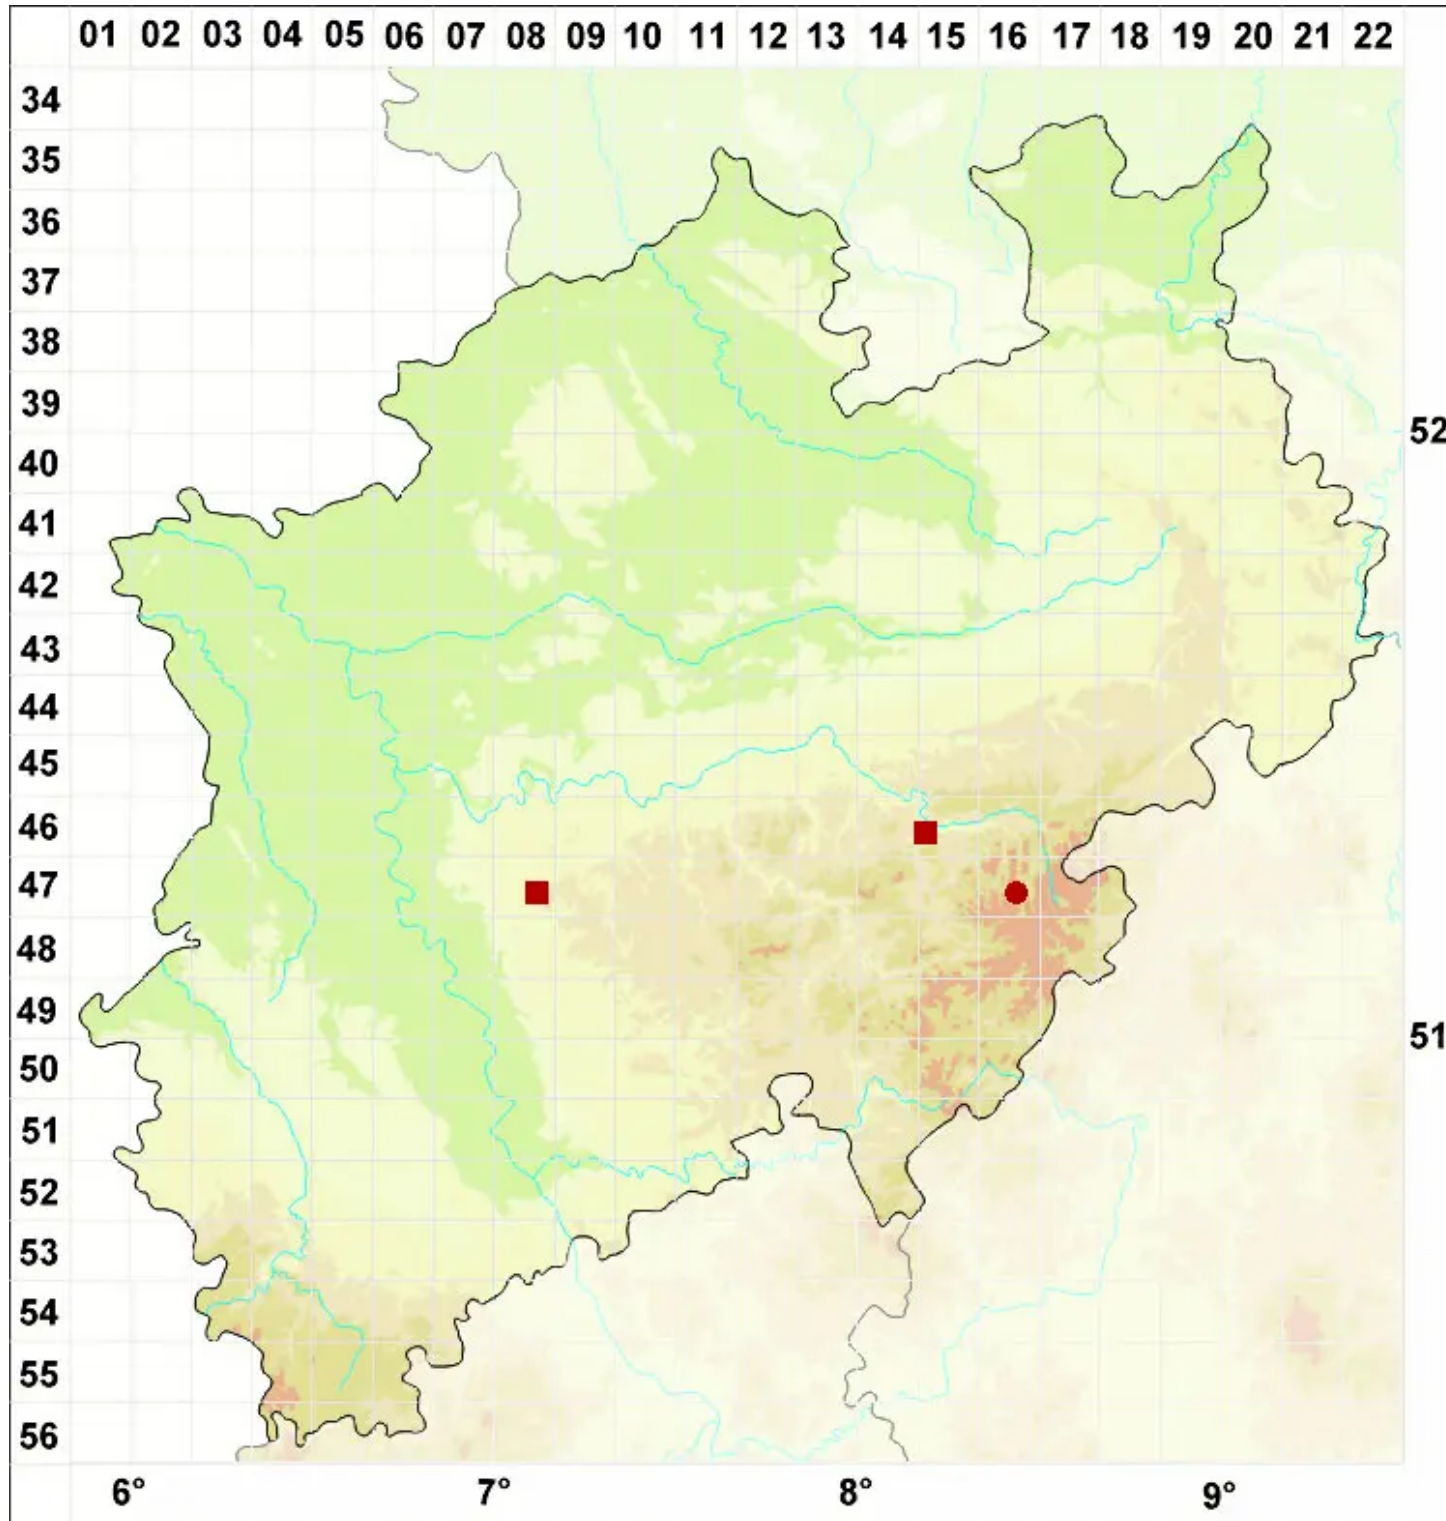

# Scoliciosporum sarothamni (Vain.) Vězda

Ginster-Krummsporflechte

Legende:

- Symbole:**  
Ausgefülltes Symbol:  
Zeitraum von 1980 bis heute (Aktuelle Angabe)  
Leeres Symbol:  
Zeitraum vor 1980 (Altangabe)  
Quadrat: Herbarbeleg