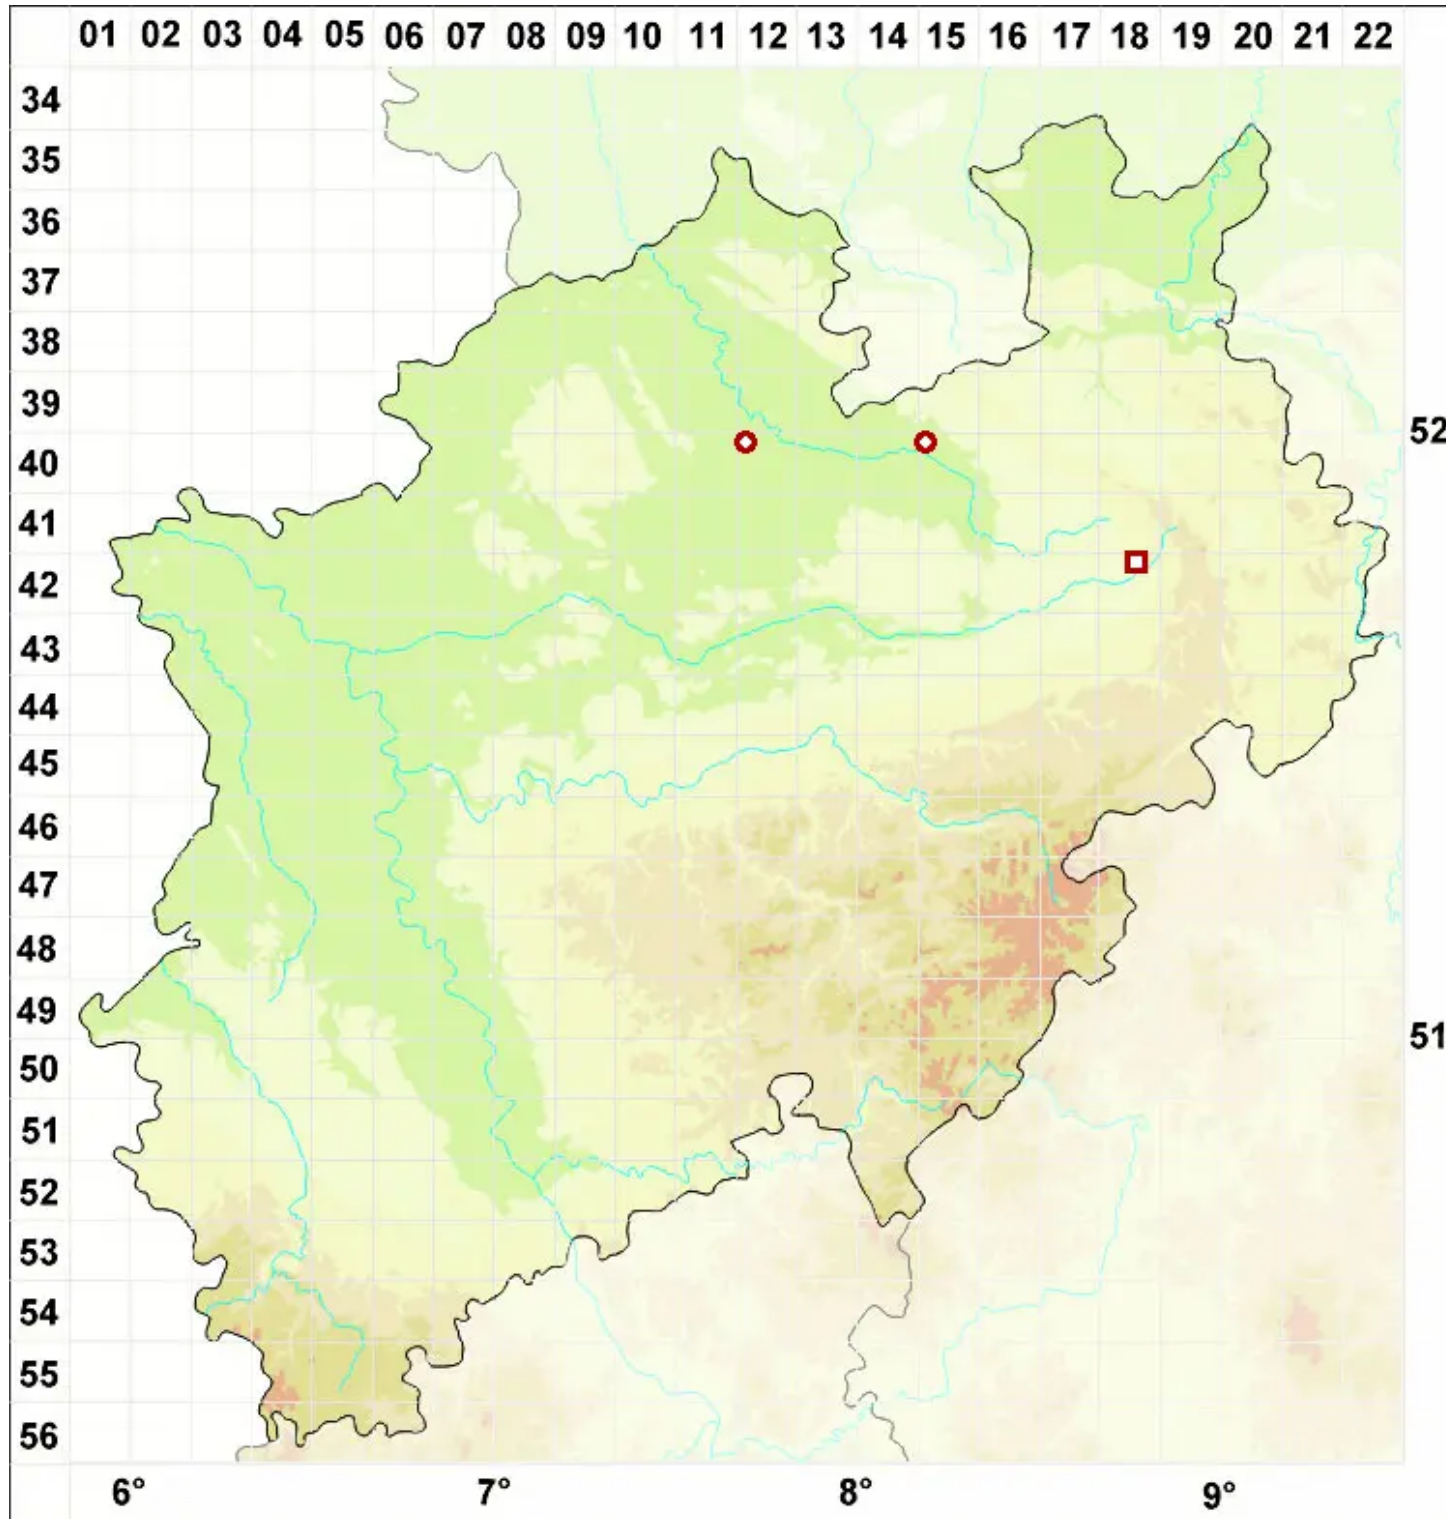

# Scoliciosporum perpusillum J. Lahm ex Körb.

Winzige Krummsporflechte

Legende:

- Symbole:**
- Ausgefülltes Symbol:  
Zeitraum von 1980 bis heute (Aktuelle Angabe)
  - Leeres Symbol:  
Zeitraum vor 1980 (Altangabe)
  - Quadrat: Herbarbeleg