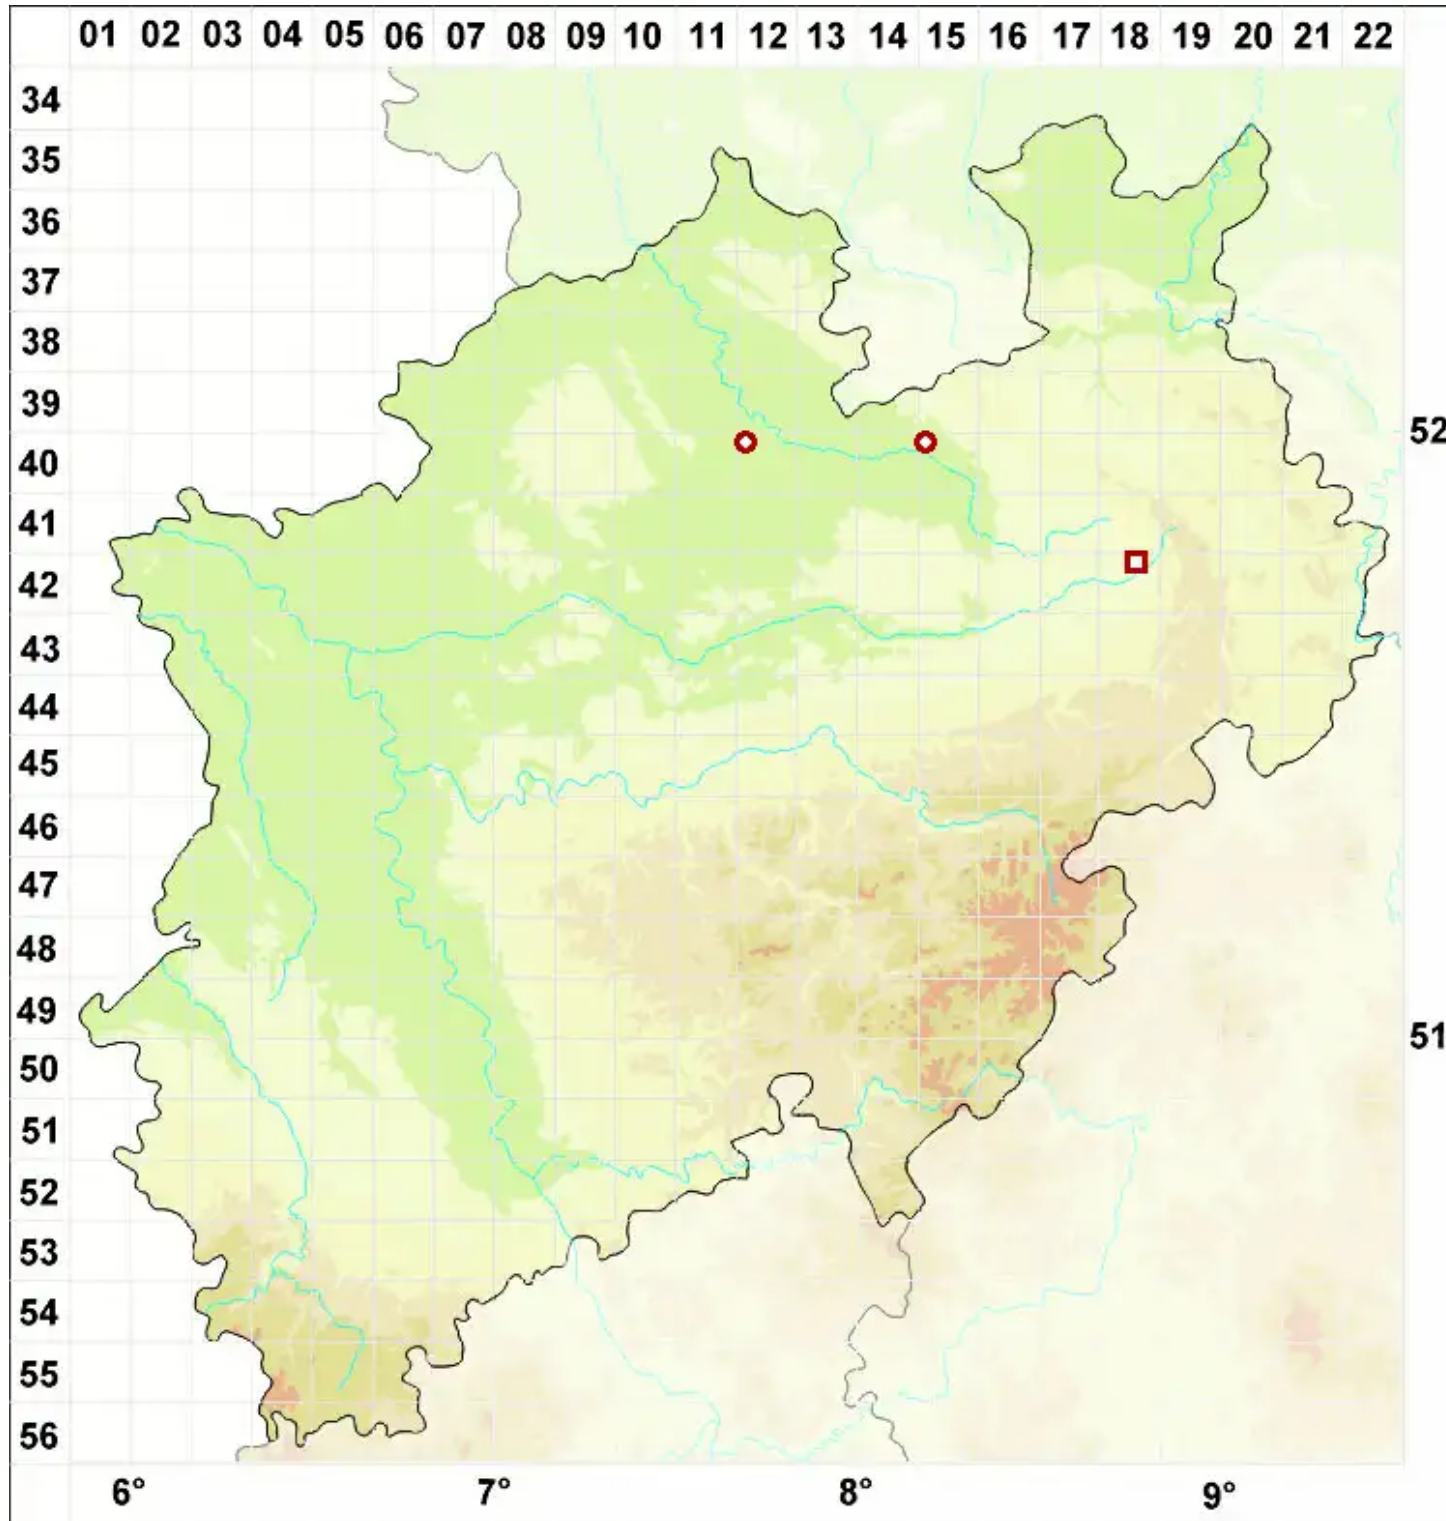

Scoliciosporum perpusillum J. Lahm ex Körb.

Winzige Krummsporflechte

Legende:

- Symbole:**
- Ausgefülltes Symbol:
Zeitraum von 1980 bis heute (Aktuelle Angabe)
 - Leeres Symbol:
Zeitraum vor 1980 (Altangabe)
 - Quadrat: Herbarbeleg