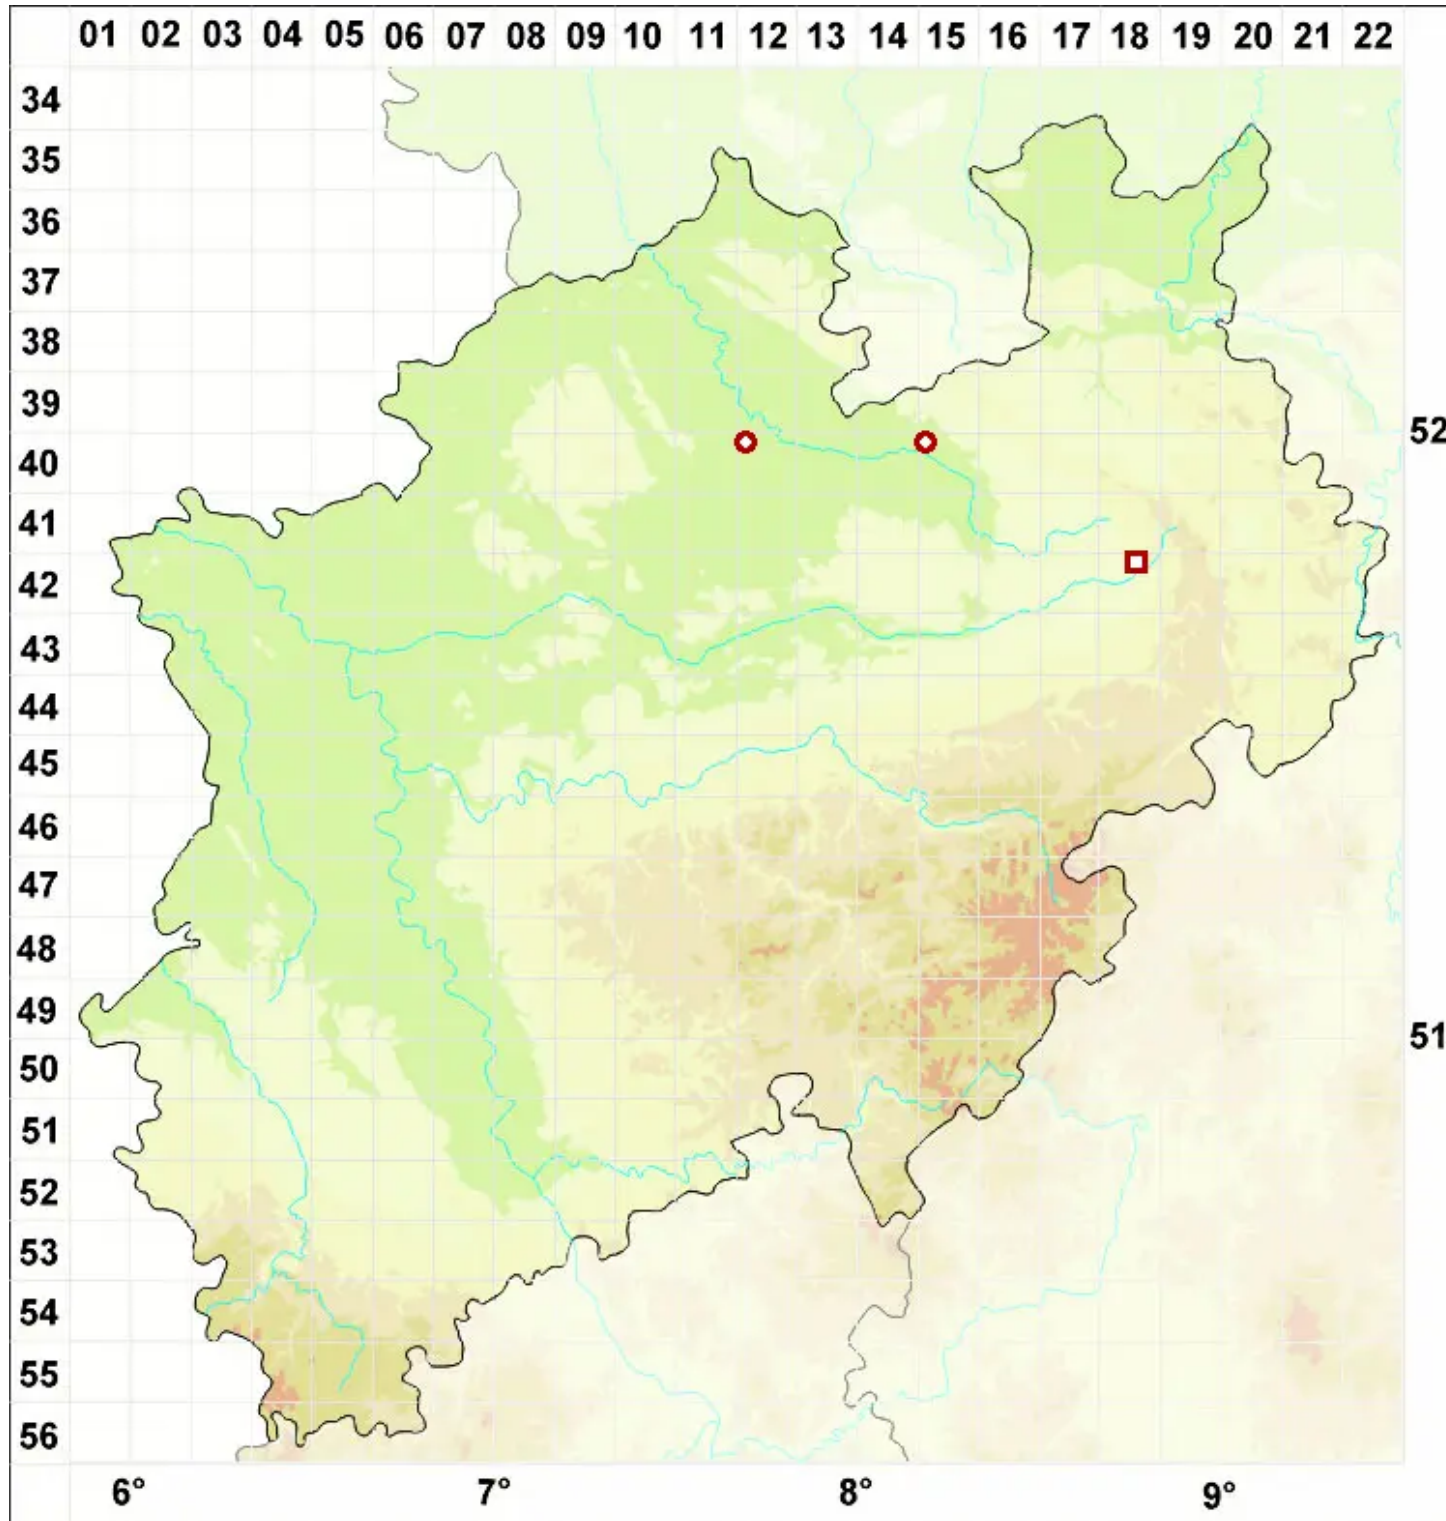

Scoliciosporum perpusillum J. Lahm ex Körb.

Winzige Krummsporflechte

Legende:

- Symbole:**
- Ausgefülltes Symbol:
Zeitraum von 1980 bis heute (Aktuelle Angabe)
 - Leeres Symbol:
Zeitraum vor 1980 (Altangabe)
 - Quadrat: Herbarbeleg