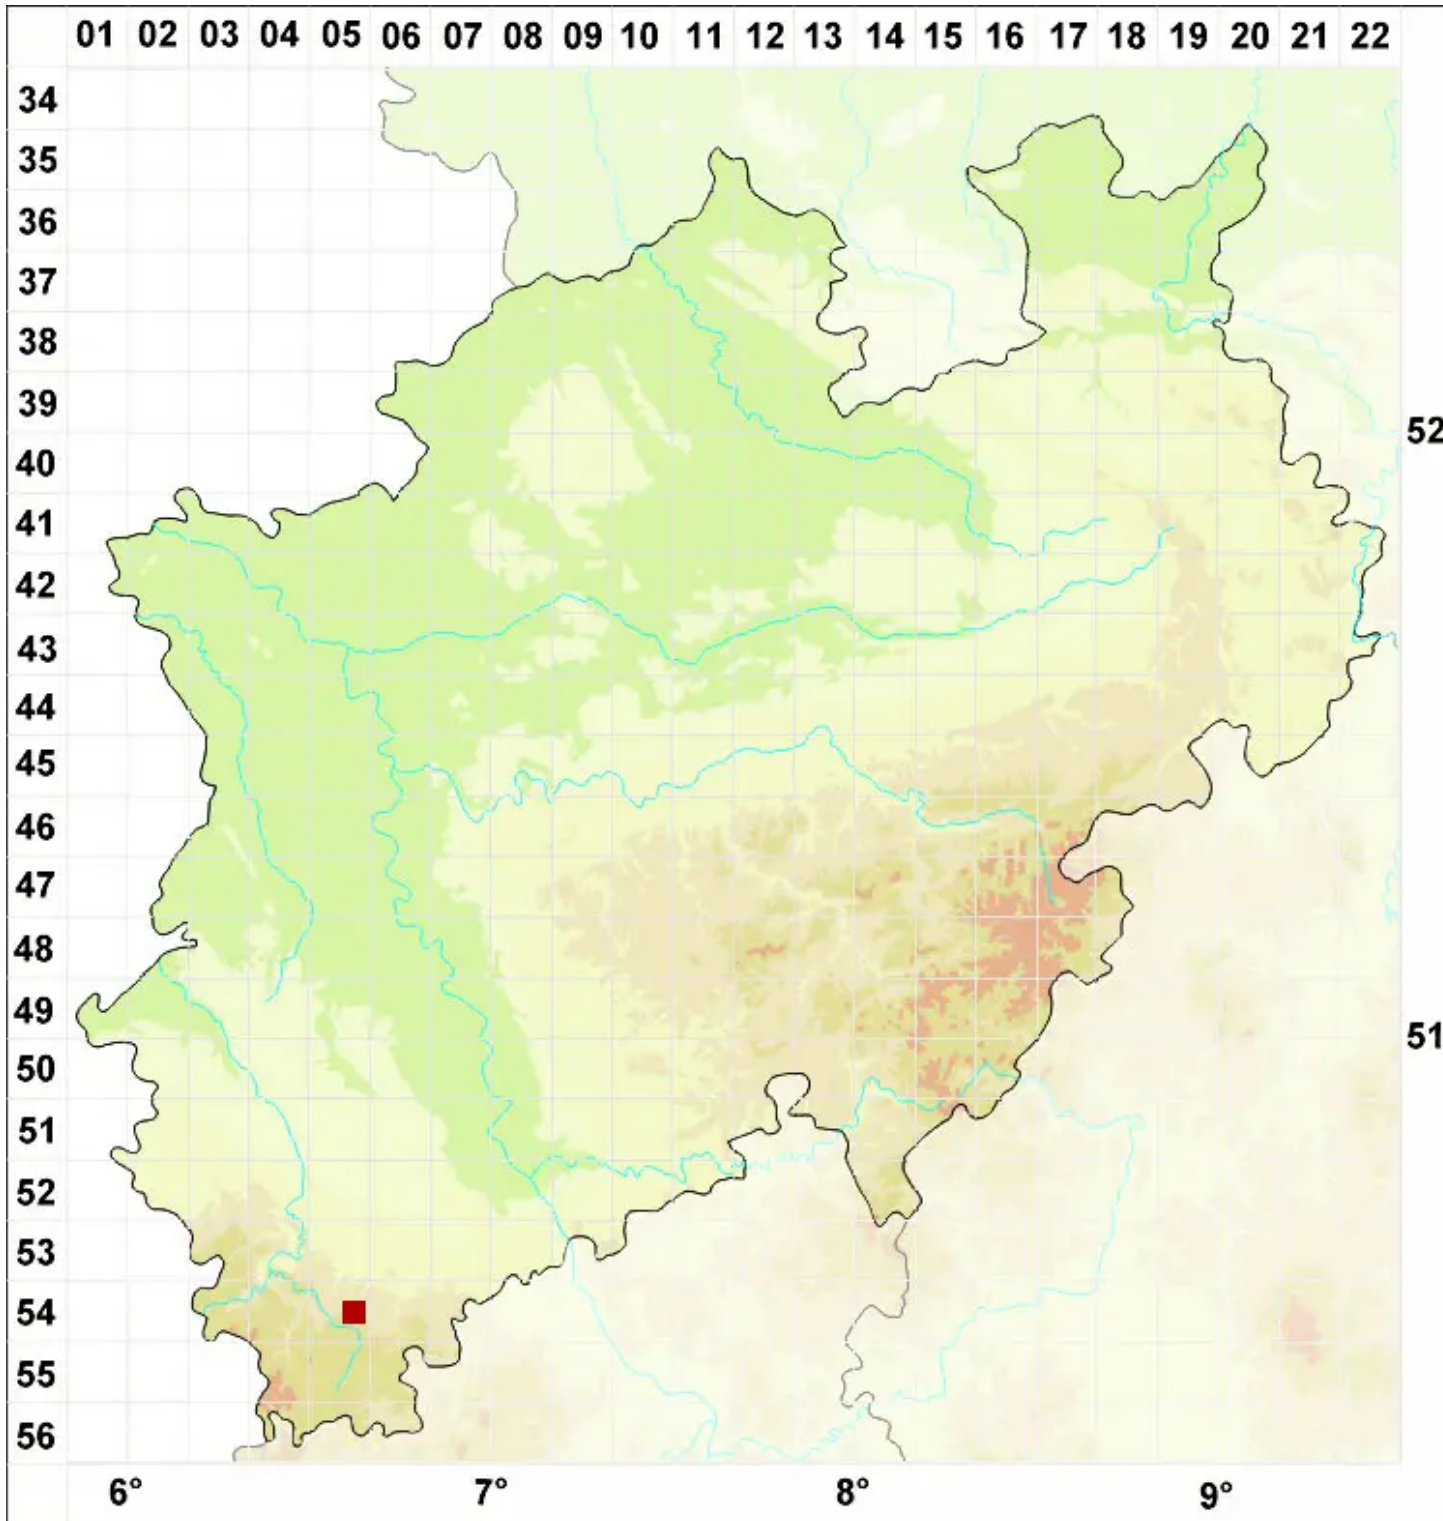

# Scoliciosporum gallurae Vězda & Poelt

Gallurische Krummsporflechte

Legende:

- Symbole:**
- Ausgefülltes Symbol:  
Zeitraum von 1980 bis heute (Aktuelle Angabe)
  - Leeres Symbol:  
Zeitraum vor 1980 (Altangabe)
  - Quadrat: Herbarbeleg