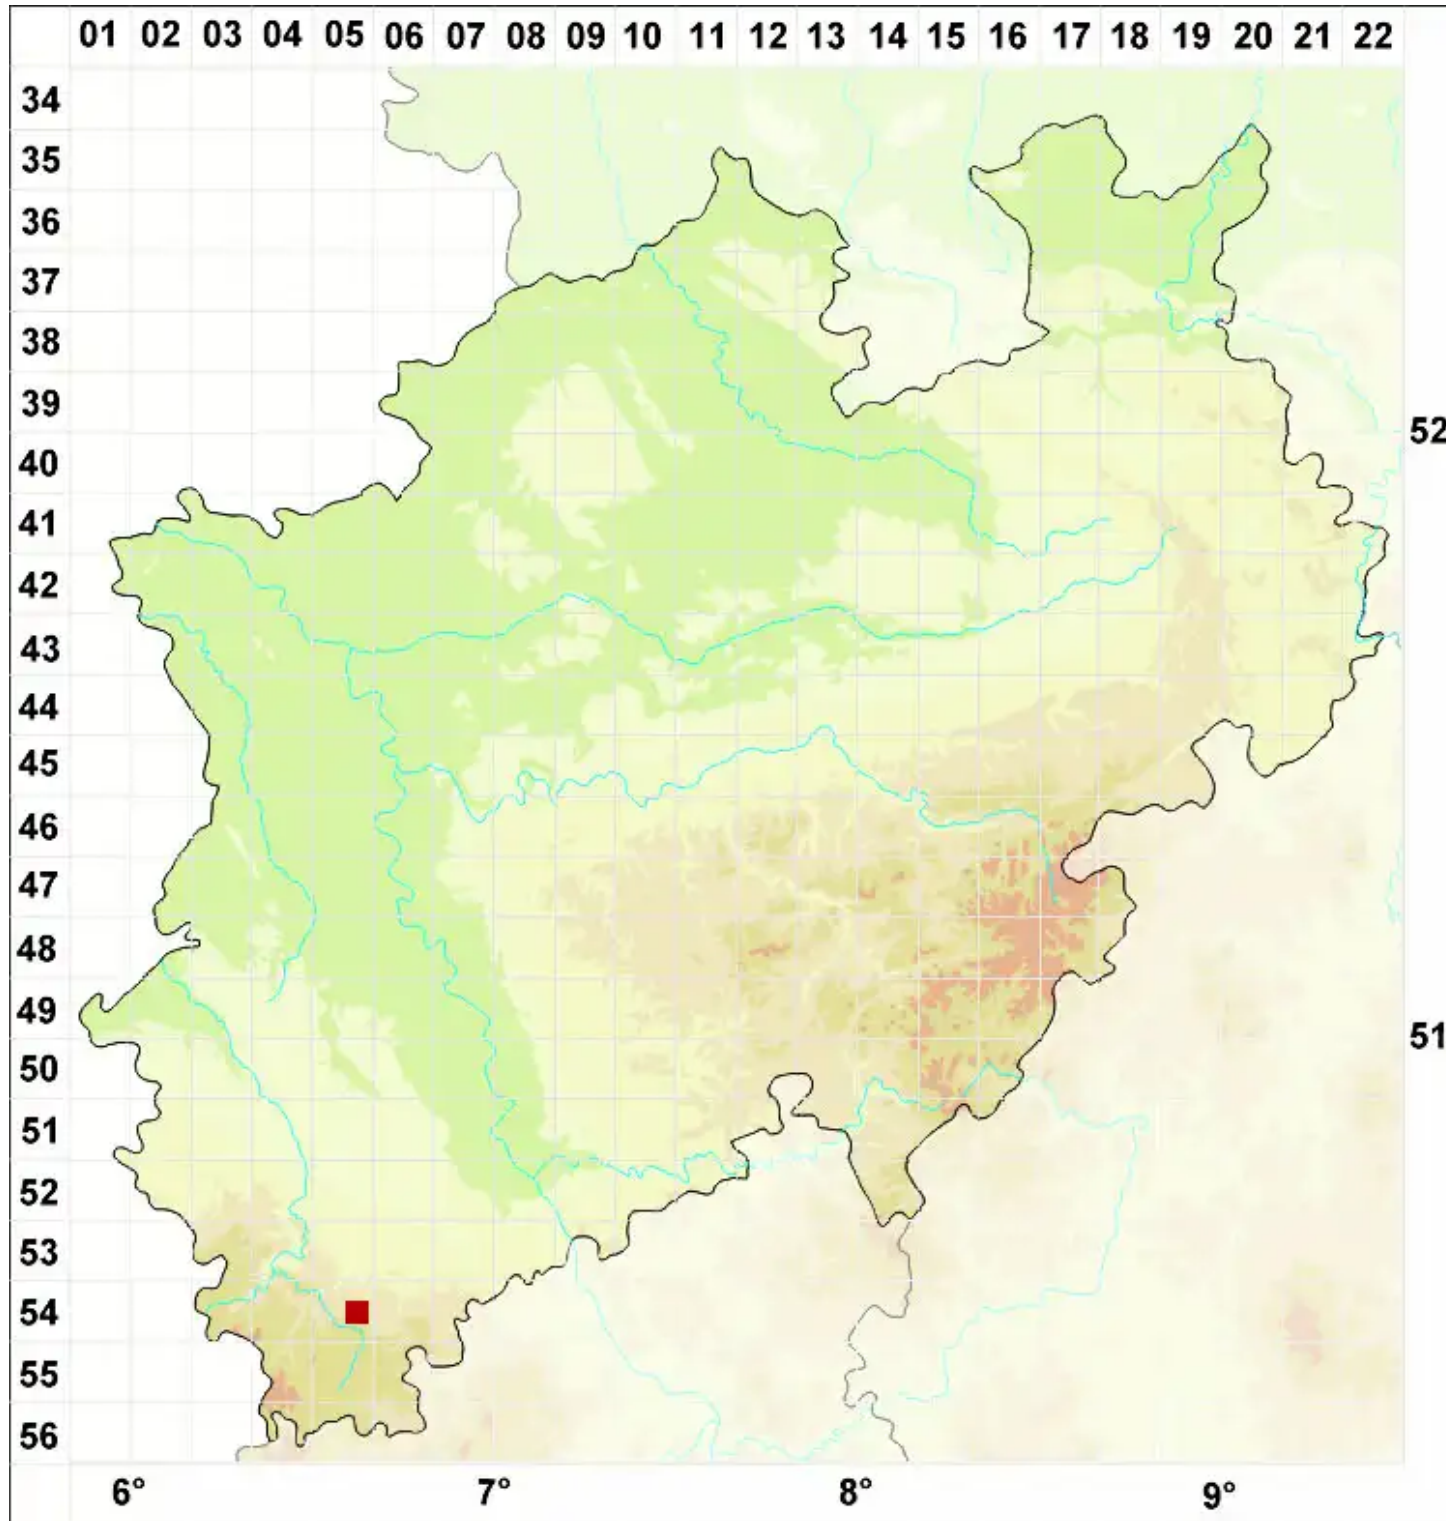

# Scoliciosporum gallurae Vězda & Poelt

Gallurische Krummsporflechte

Legende:

**Symbole:**

Ausgefülltes Symbol:  
Zeitraum von 1980 bis heute (Aktuelle Angabe)

Leeres Symbol:  
Zeitraum vor 1980 (Altangabe)

Quadrat: Herbarbeleg