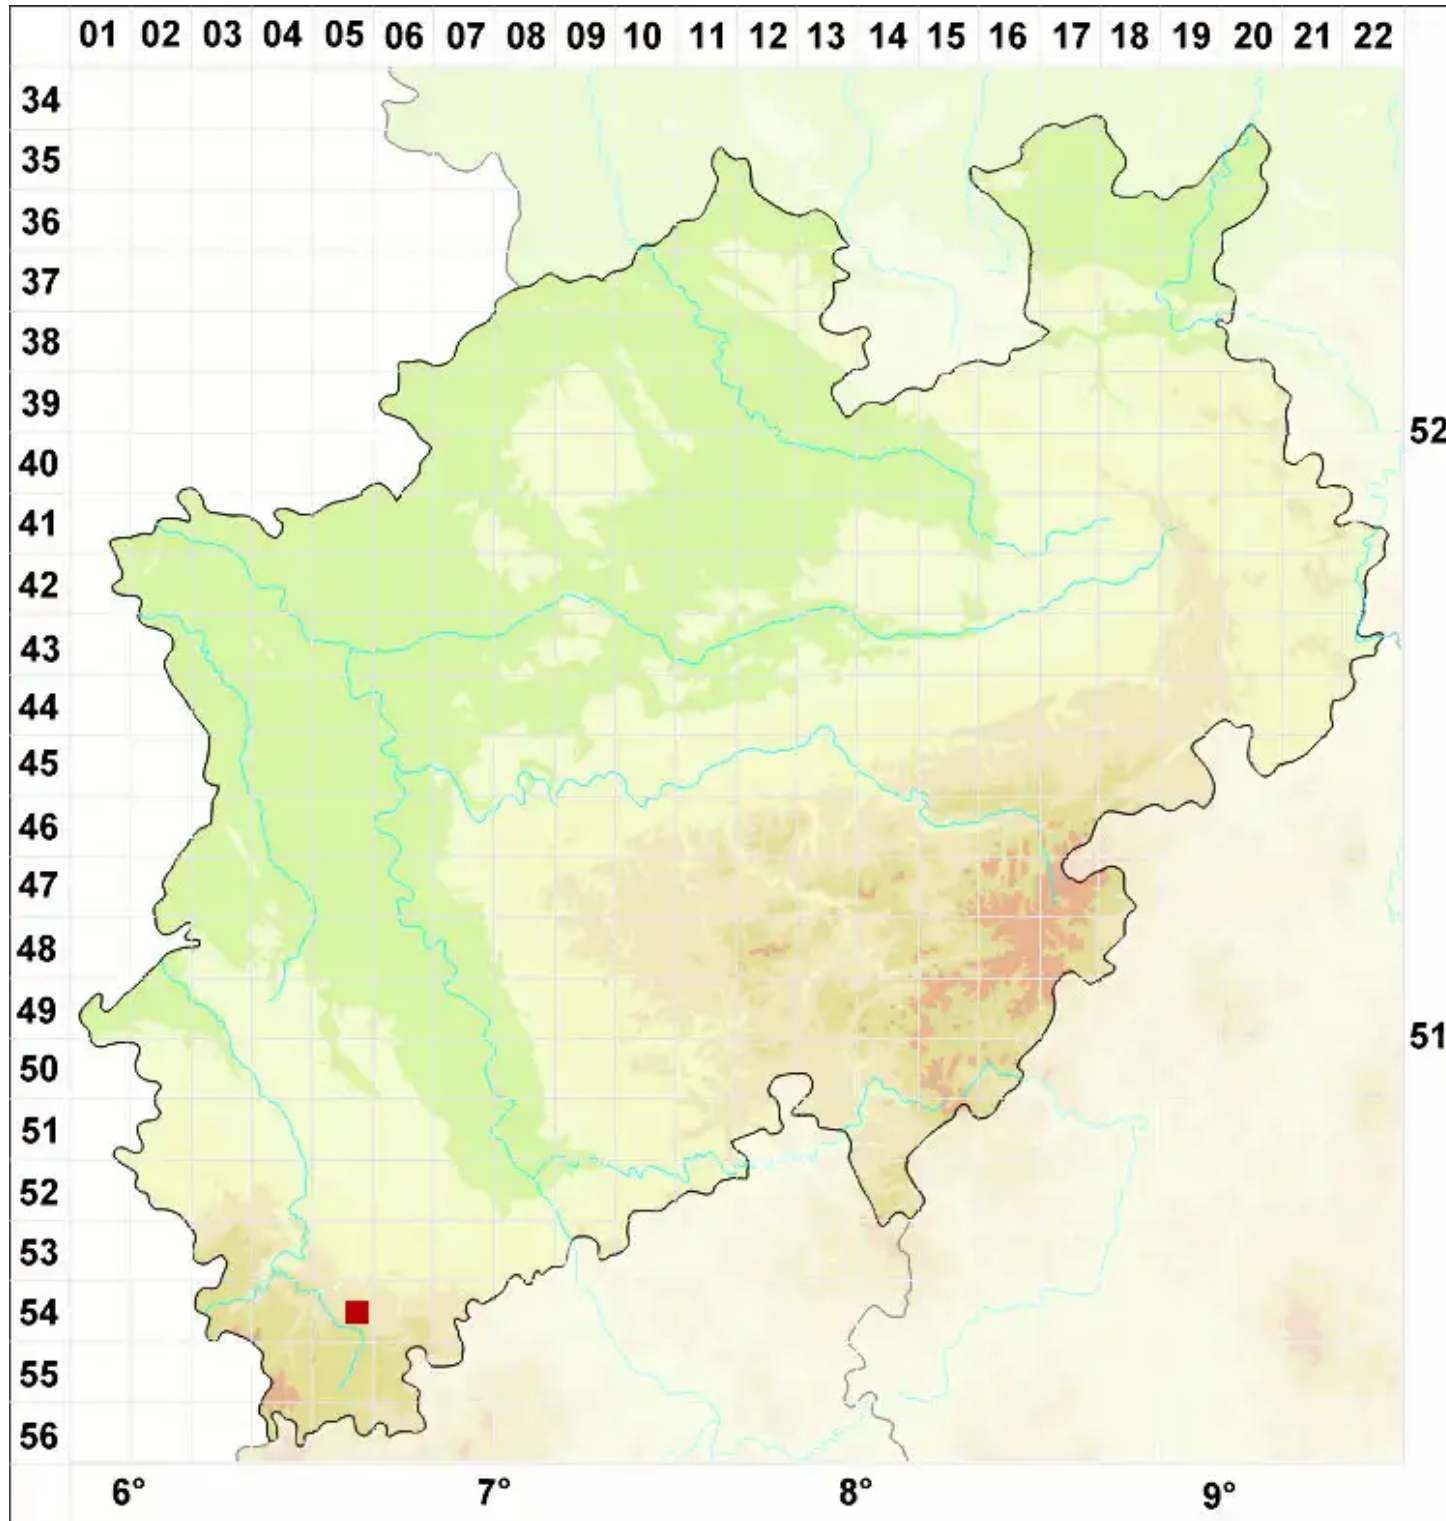

Scoliciosporum gallurae Vězda & Poelt

Gallurische Krummsporflechte

Legende:

- Symbole:**
- Ausgefülltes Symbol:
Zeitraum von 1980 bis heute (Aktuelle Angabe)
 - Leeres Symbol:
Zeitraum vor 1980 (Altangabe)
 - Quadrat: Herbarbeleg