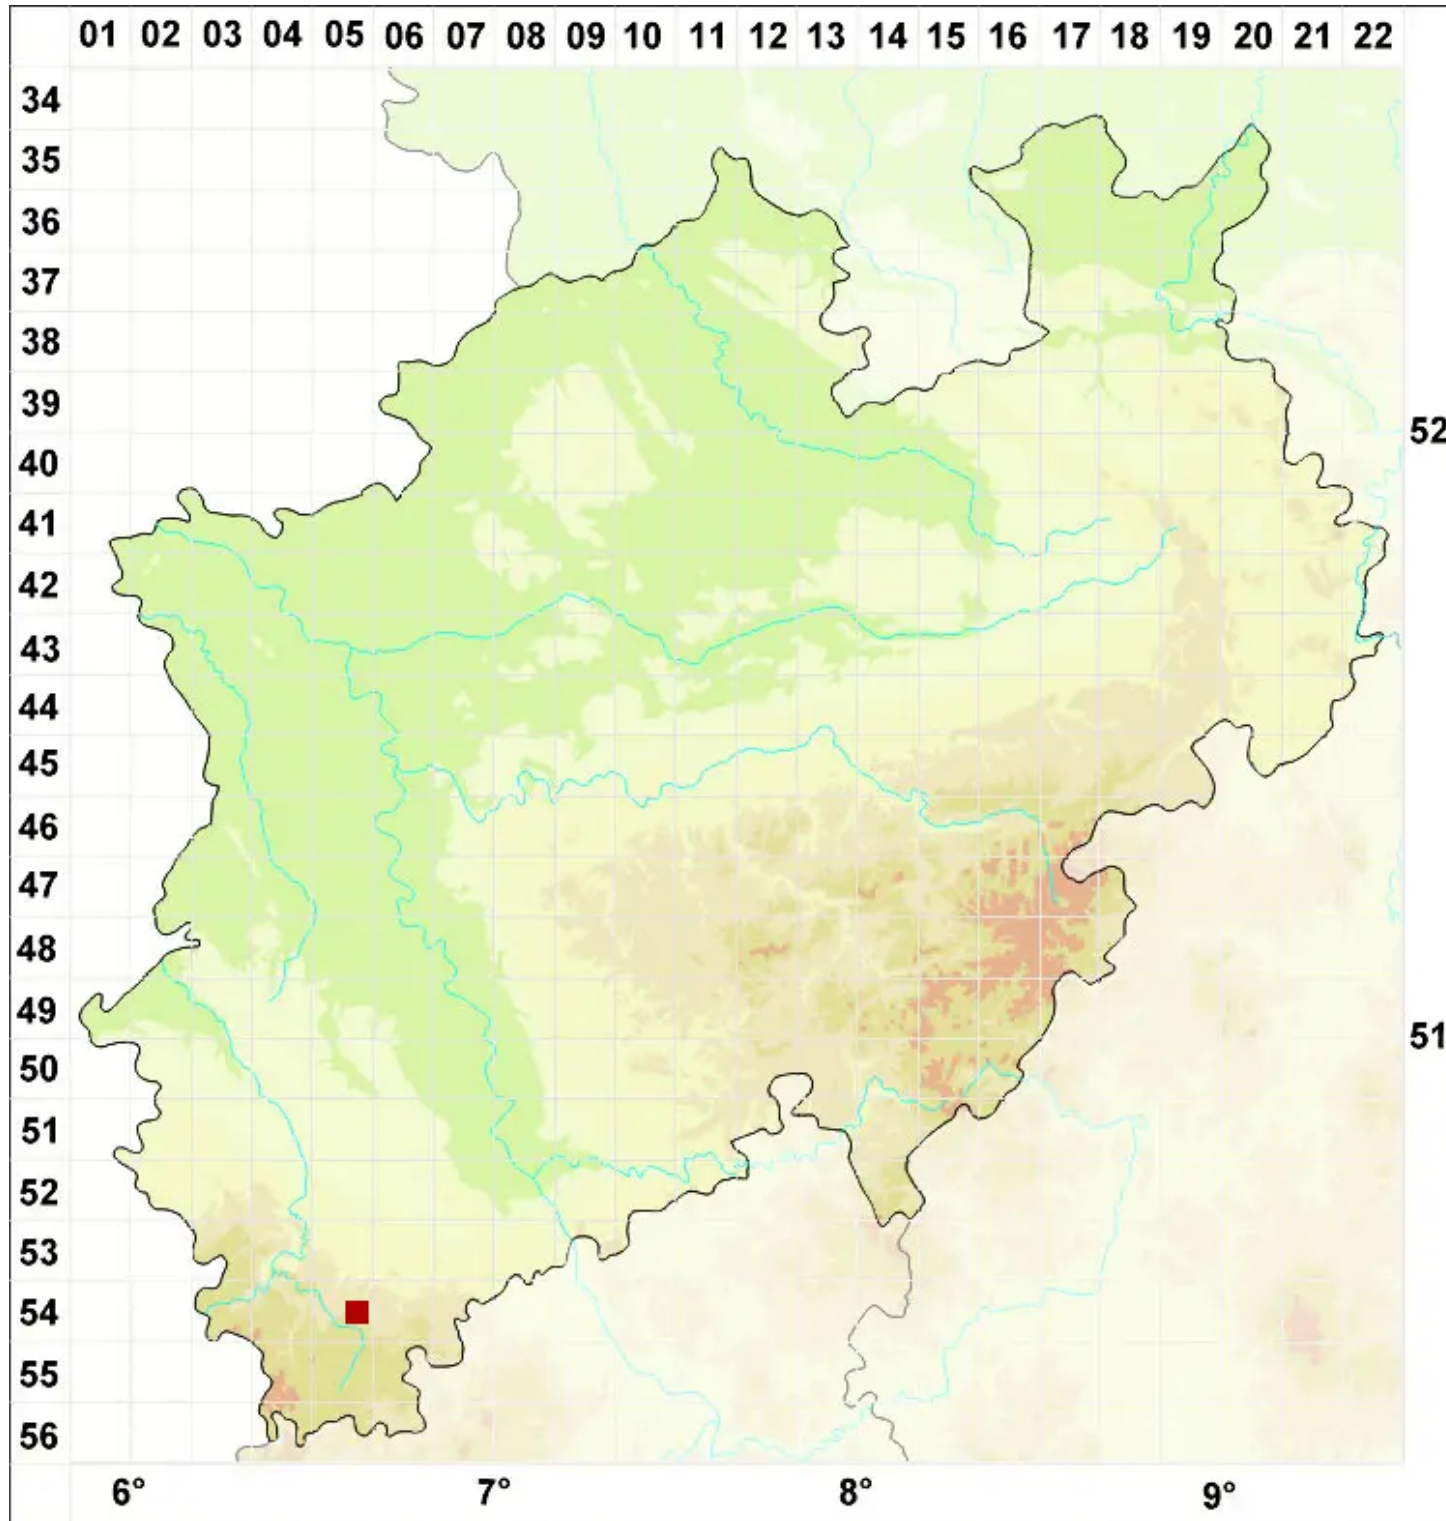

Scoliciosporum gallurae Vězda & Poelt

Gallurische Krummsporflechte

Legende:

- Symbole:**
- Ausgefülltes Symbol:
Zeitraum von 1980 bis heute (Aktuelle Angabe)
 - Leeres Symbol:
Zeitraum vor 1980 (Altangabe)
 - Quadrat: Herbarbeleg