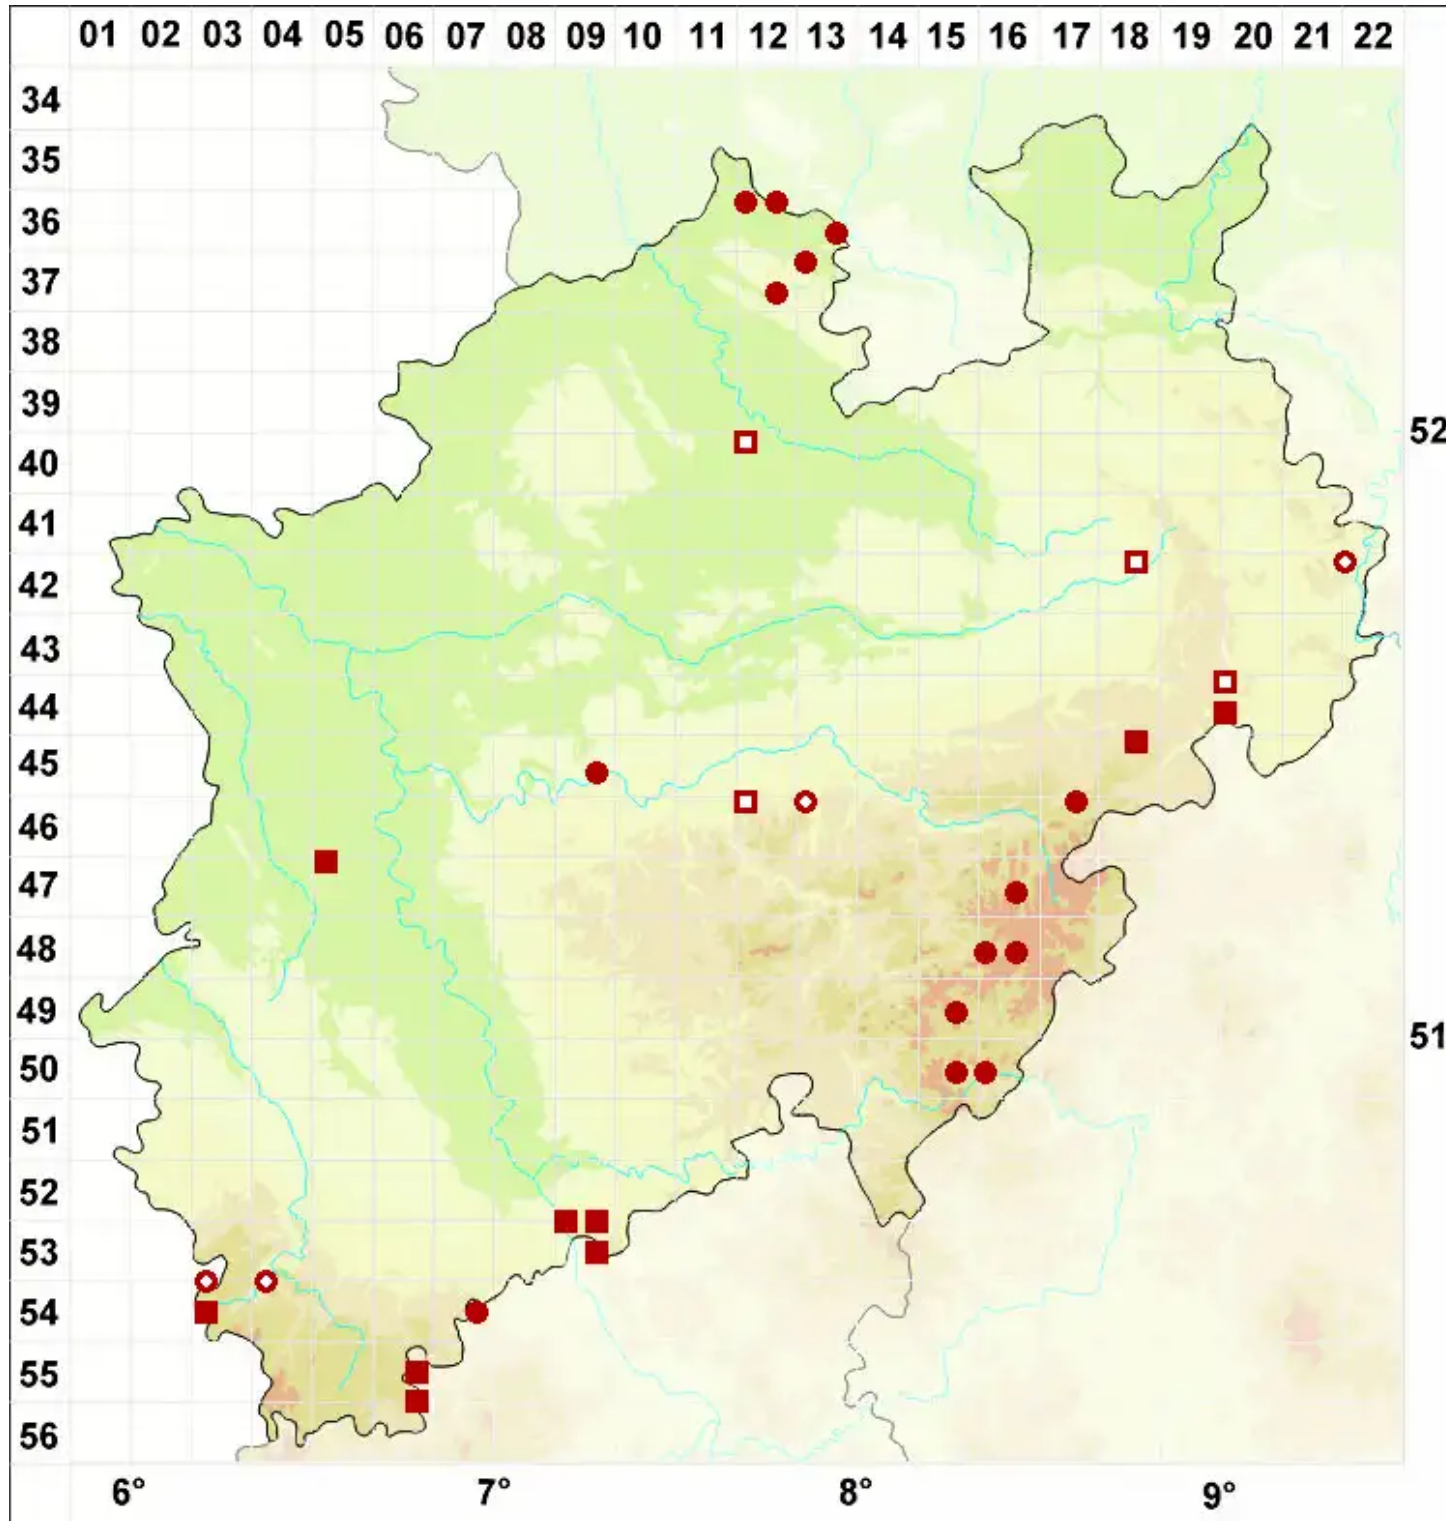

Scoliciosporum chlorococcum (Graewe ex Stenh.) Vězda

Algen-Krummsporeflechte

Legende:

- Symbole:**
- Ausgefülltes Symbol:
Zeitraum von 1980 bis heute (Aktuelle Angabe)
 - Leeres Symbol:
Zeitraum vor 1980 (Altangabe)
 - Quadrat: Herbarbeleg