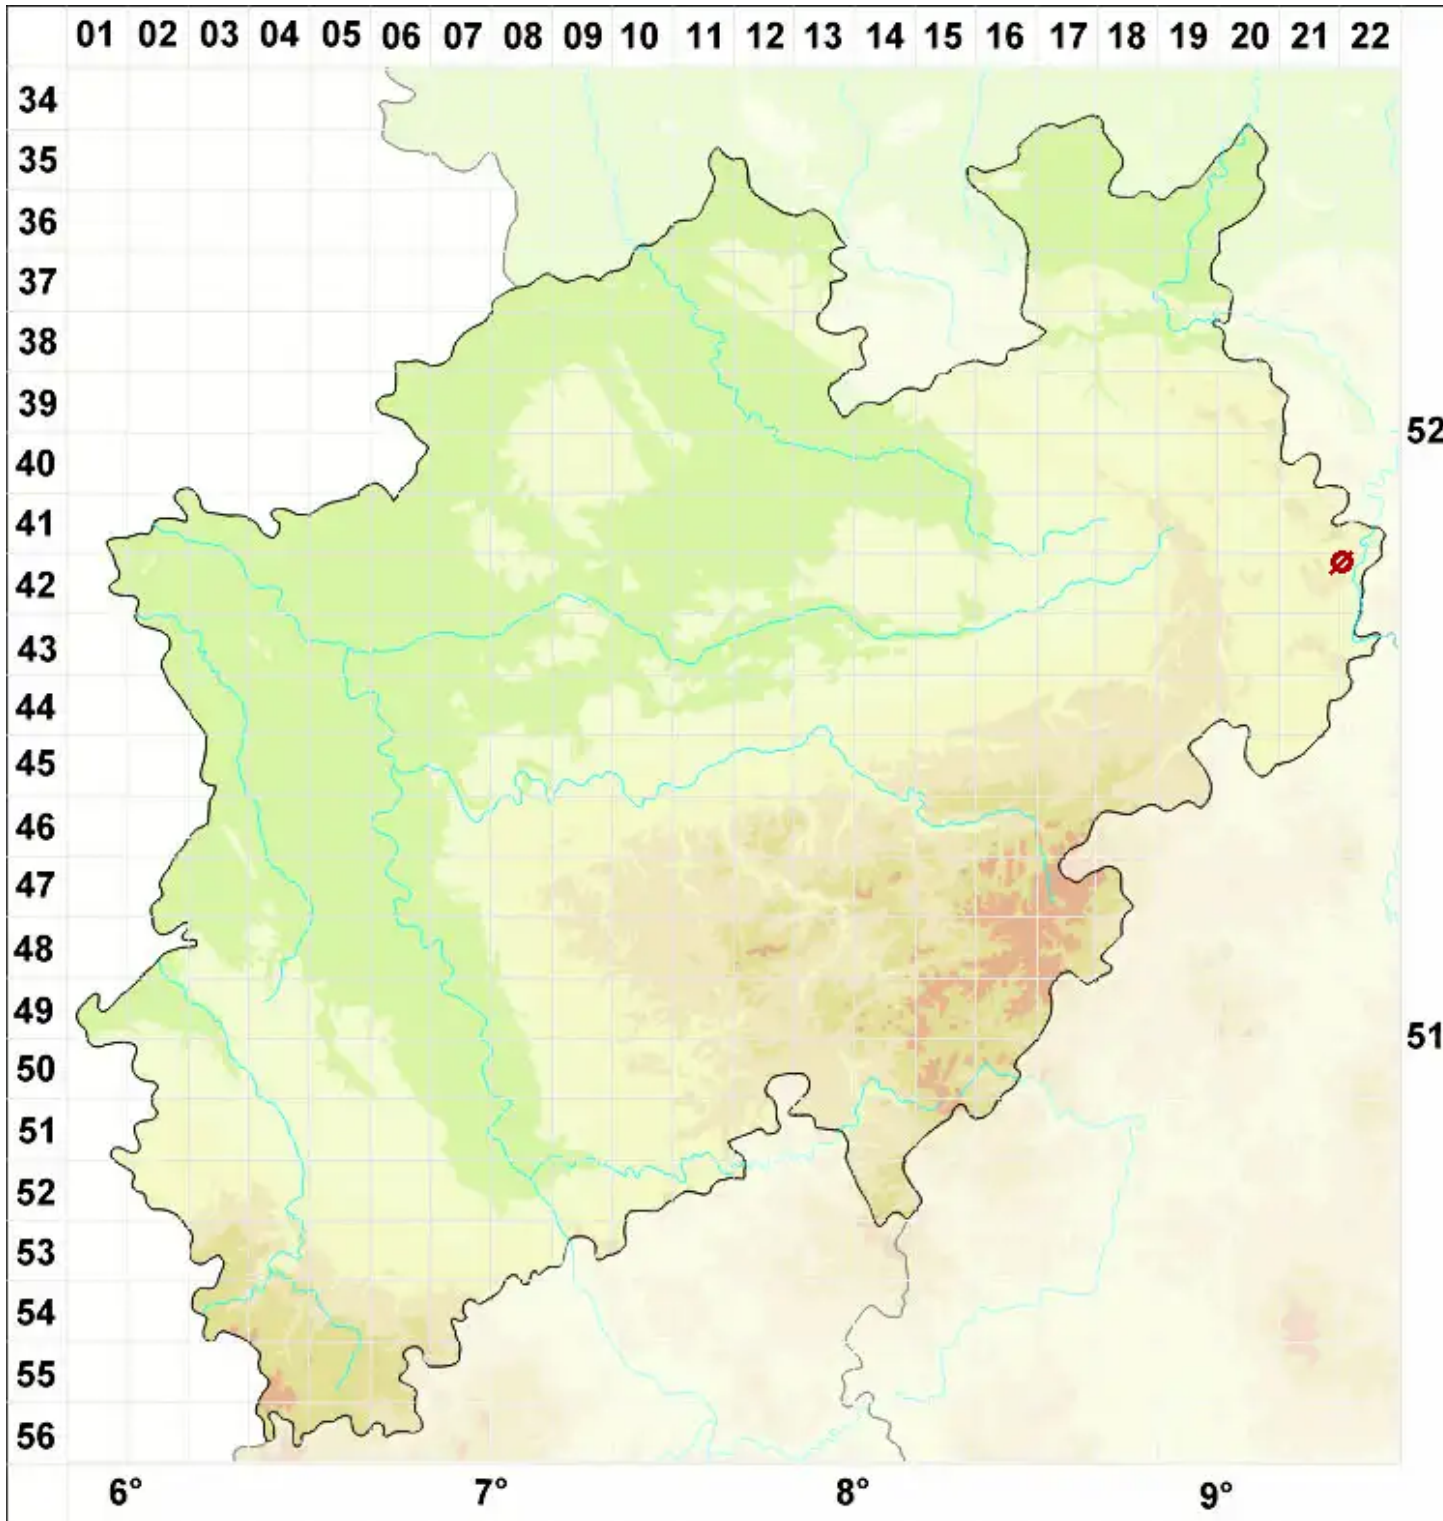

# Sclerophora peronella (Ach.) Tibell

Heller Staubkopf

Legende:

- Symbole:**
- Ausgefülltes Symbol:  
Zeitraum von 1980 bis heute (Aktuelle Angabe)
  - Leeres Symbol:  
Zeitraum vor 1980 (Altangabe)
  - Quadrat: Herbarbeleg