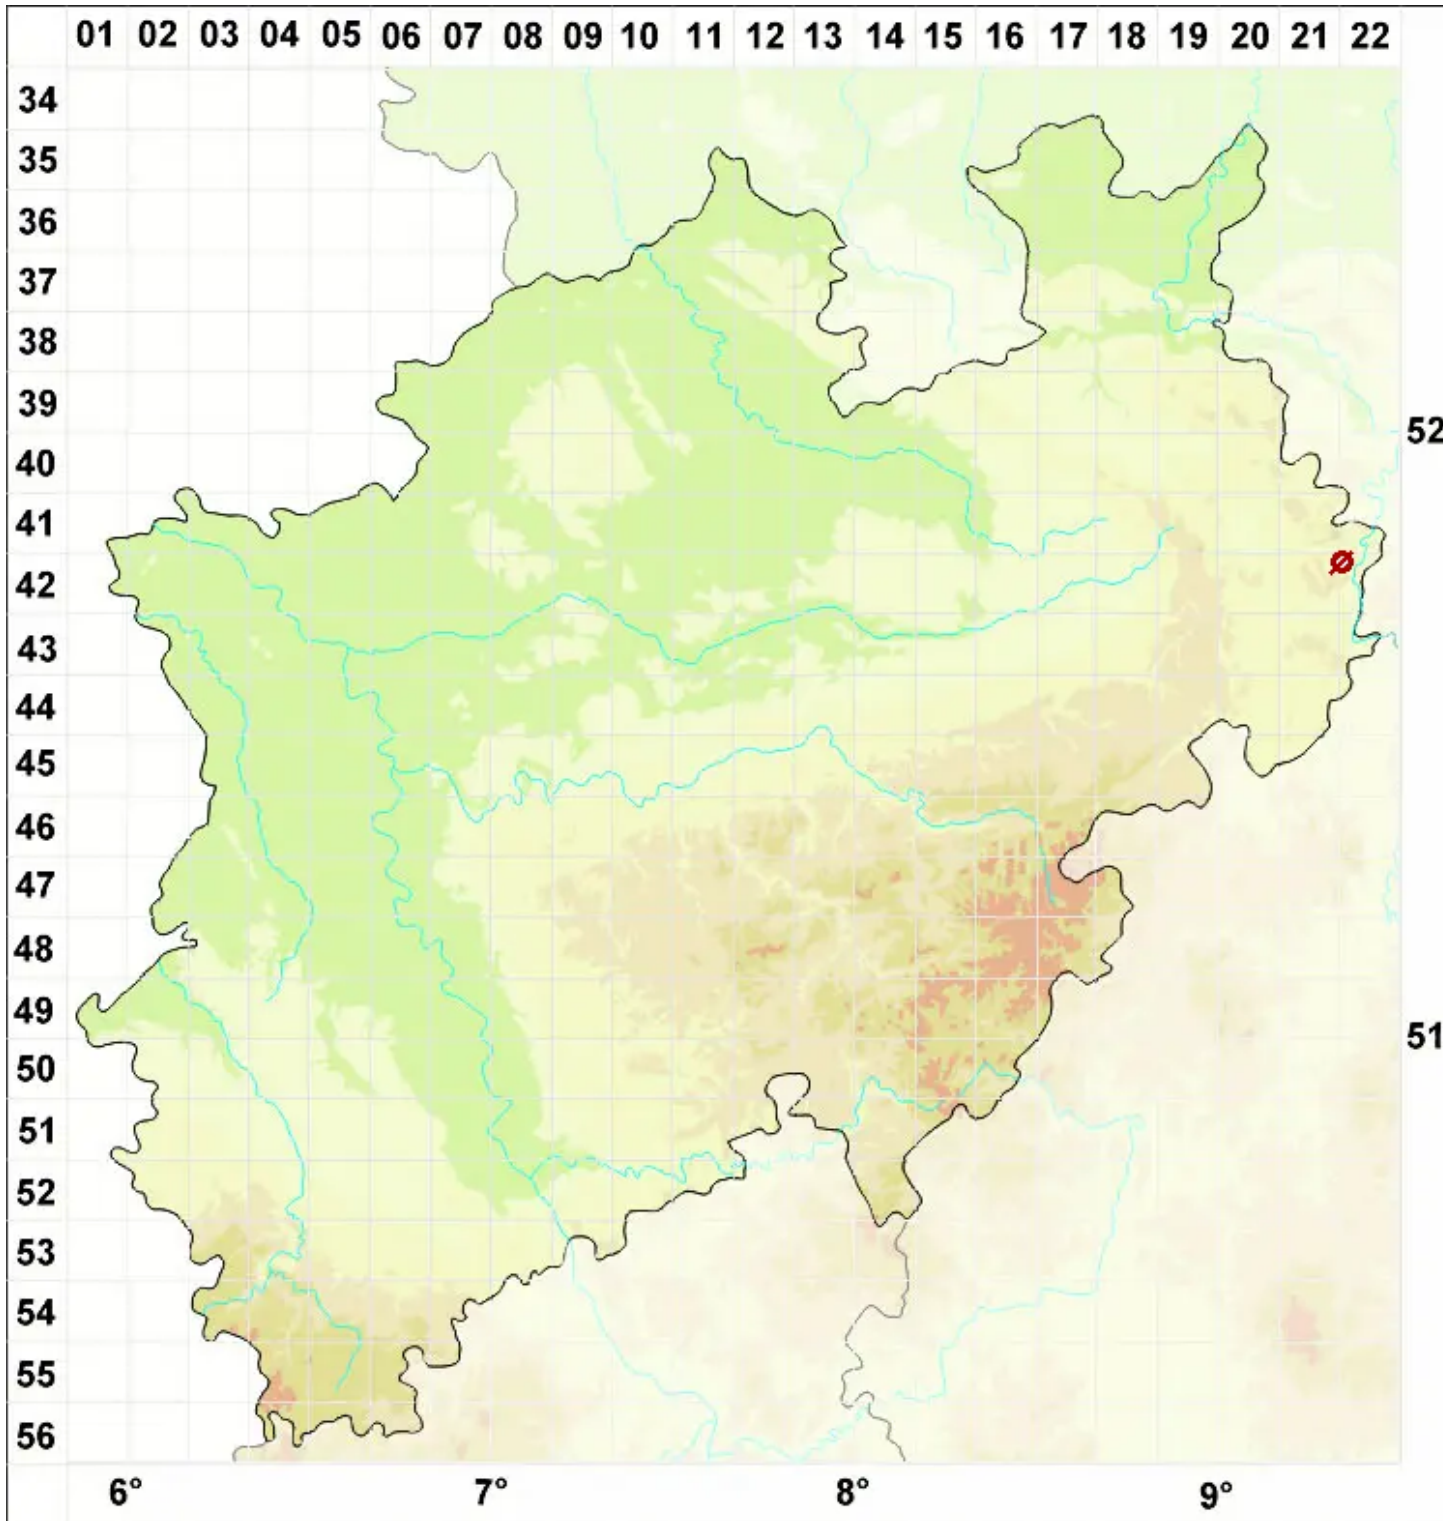

Sclerophora peronella (Ach.) Tibell

Heller Staubkopf

Legende:

- Symbole:**
- Ausgefülltes Symbol:
Zeitraum von 1980 bis heute (Aktuelle Angabe)
 - Leeres Symbol:
Zeitraum vor 1980 (Altangabe)
 - Quadrat: Herbarbeleg