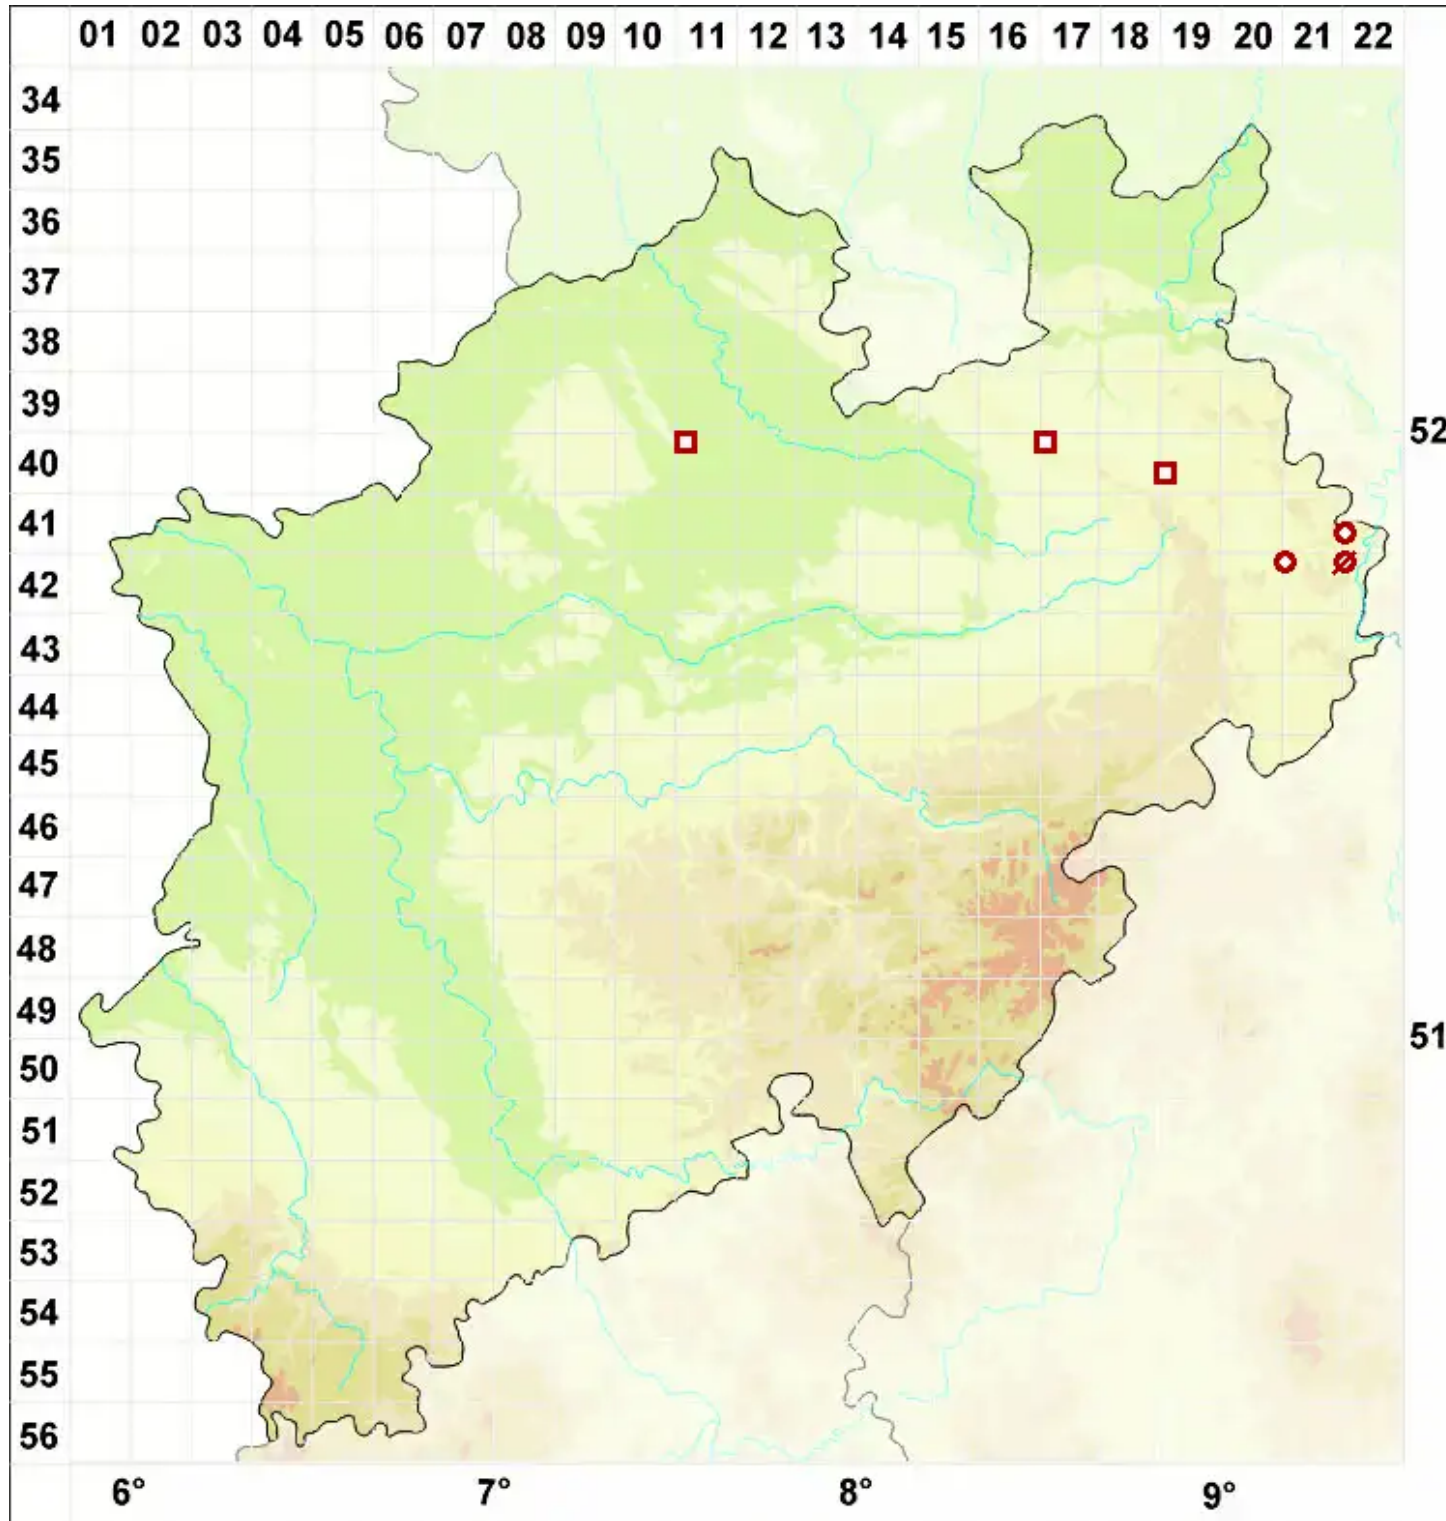

# Sclerophora pallida (Pers.) Y. J. Yao & Spooner

Weißer Staubkopf

Legende:

**Symbole:**  
Ausgefülltes Symbol:  
Zeitraum von 1980 bis heute (Aktuelle Angabe)  
Leeres Symbol:  
Zeitraum vor 1980 (Altangabe)  
Quadrat: Herbarbeleg