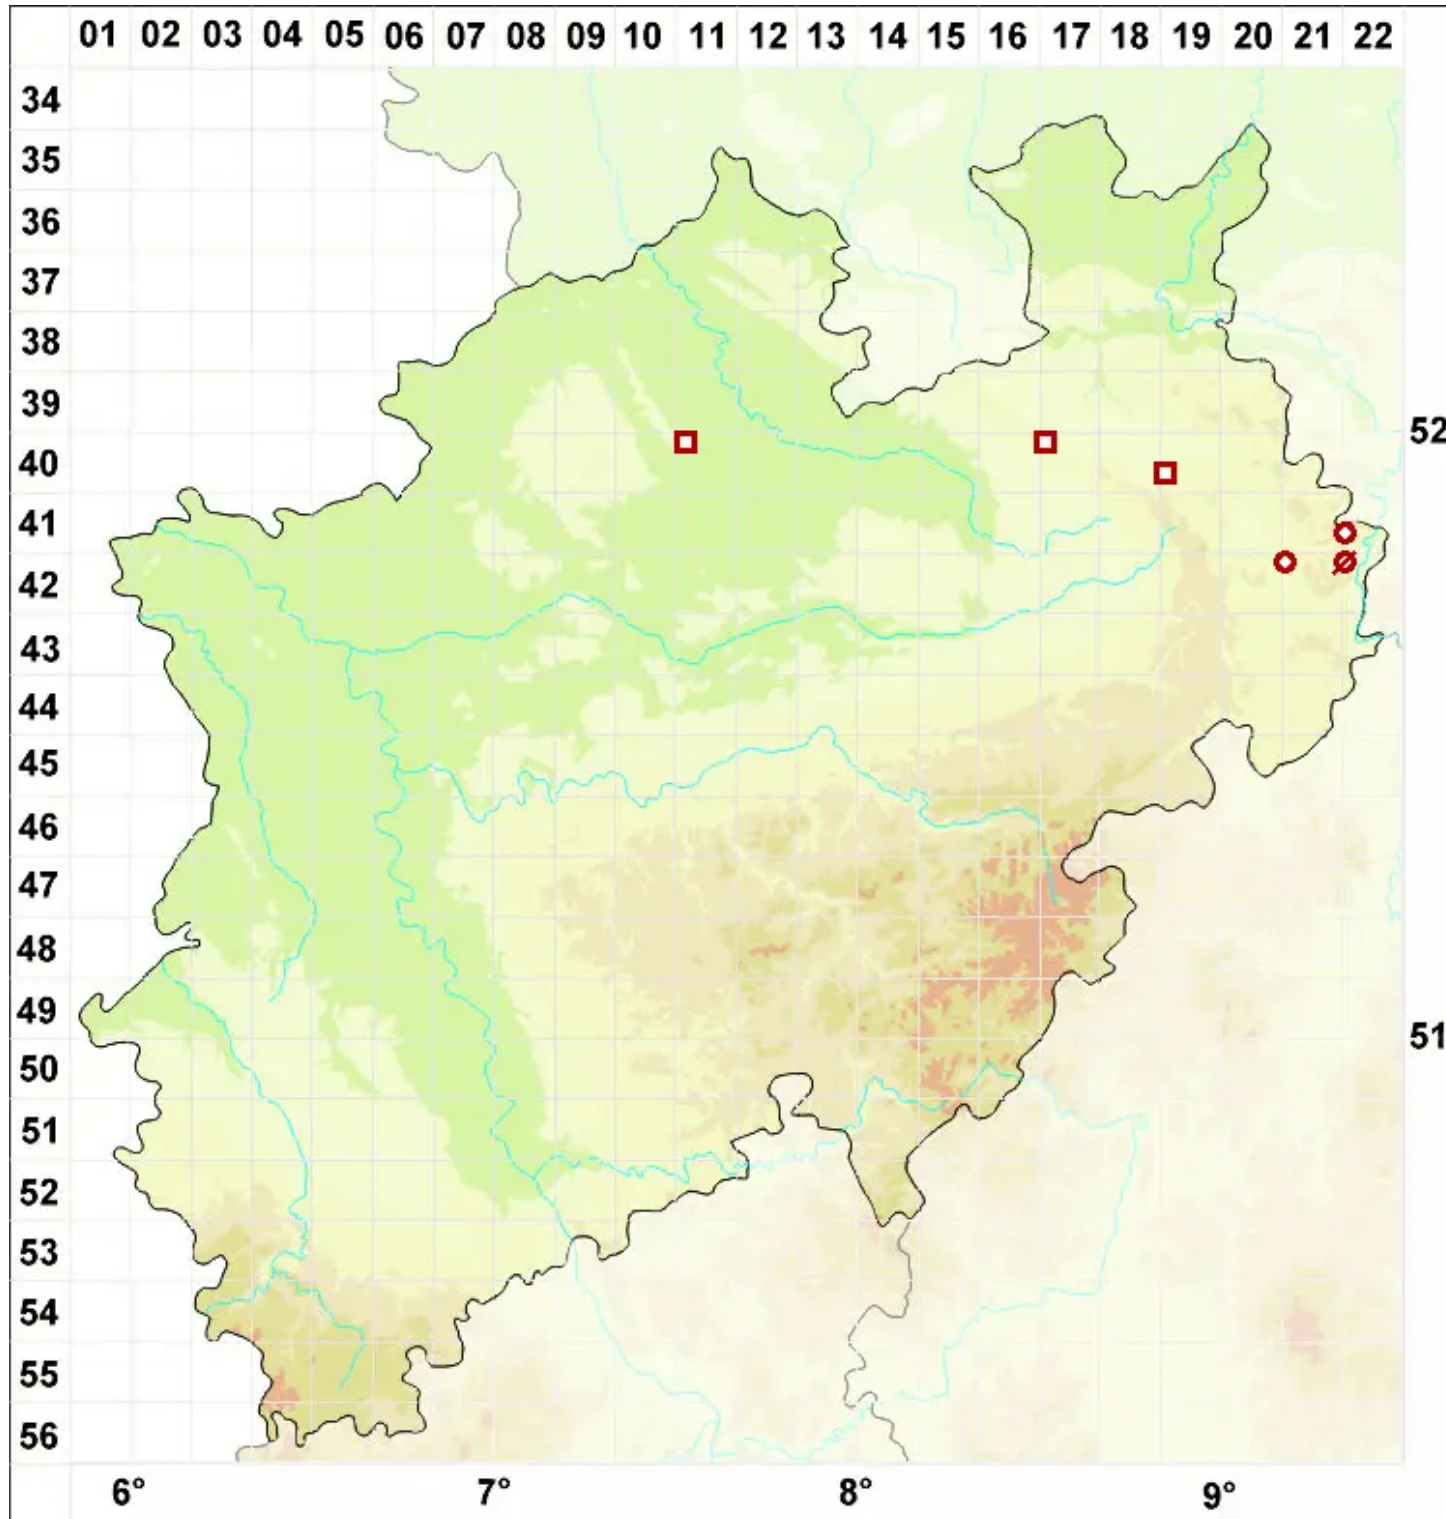

# Sclerophora pallida (Pers.) Y. J. Yao & Spooner

Weißer Staubkopf

Legende:

- Symbole:**
- Ausgefülltes Symbol:  
Zeitraum von 1980 bis heute (Aktuelle Angabe)
  - Leeres Symbol:  
Zeitraum vor 1980 (Altangabe)
  - Quadrat: Herbarbeleg