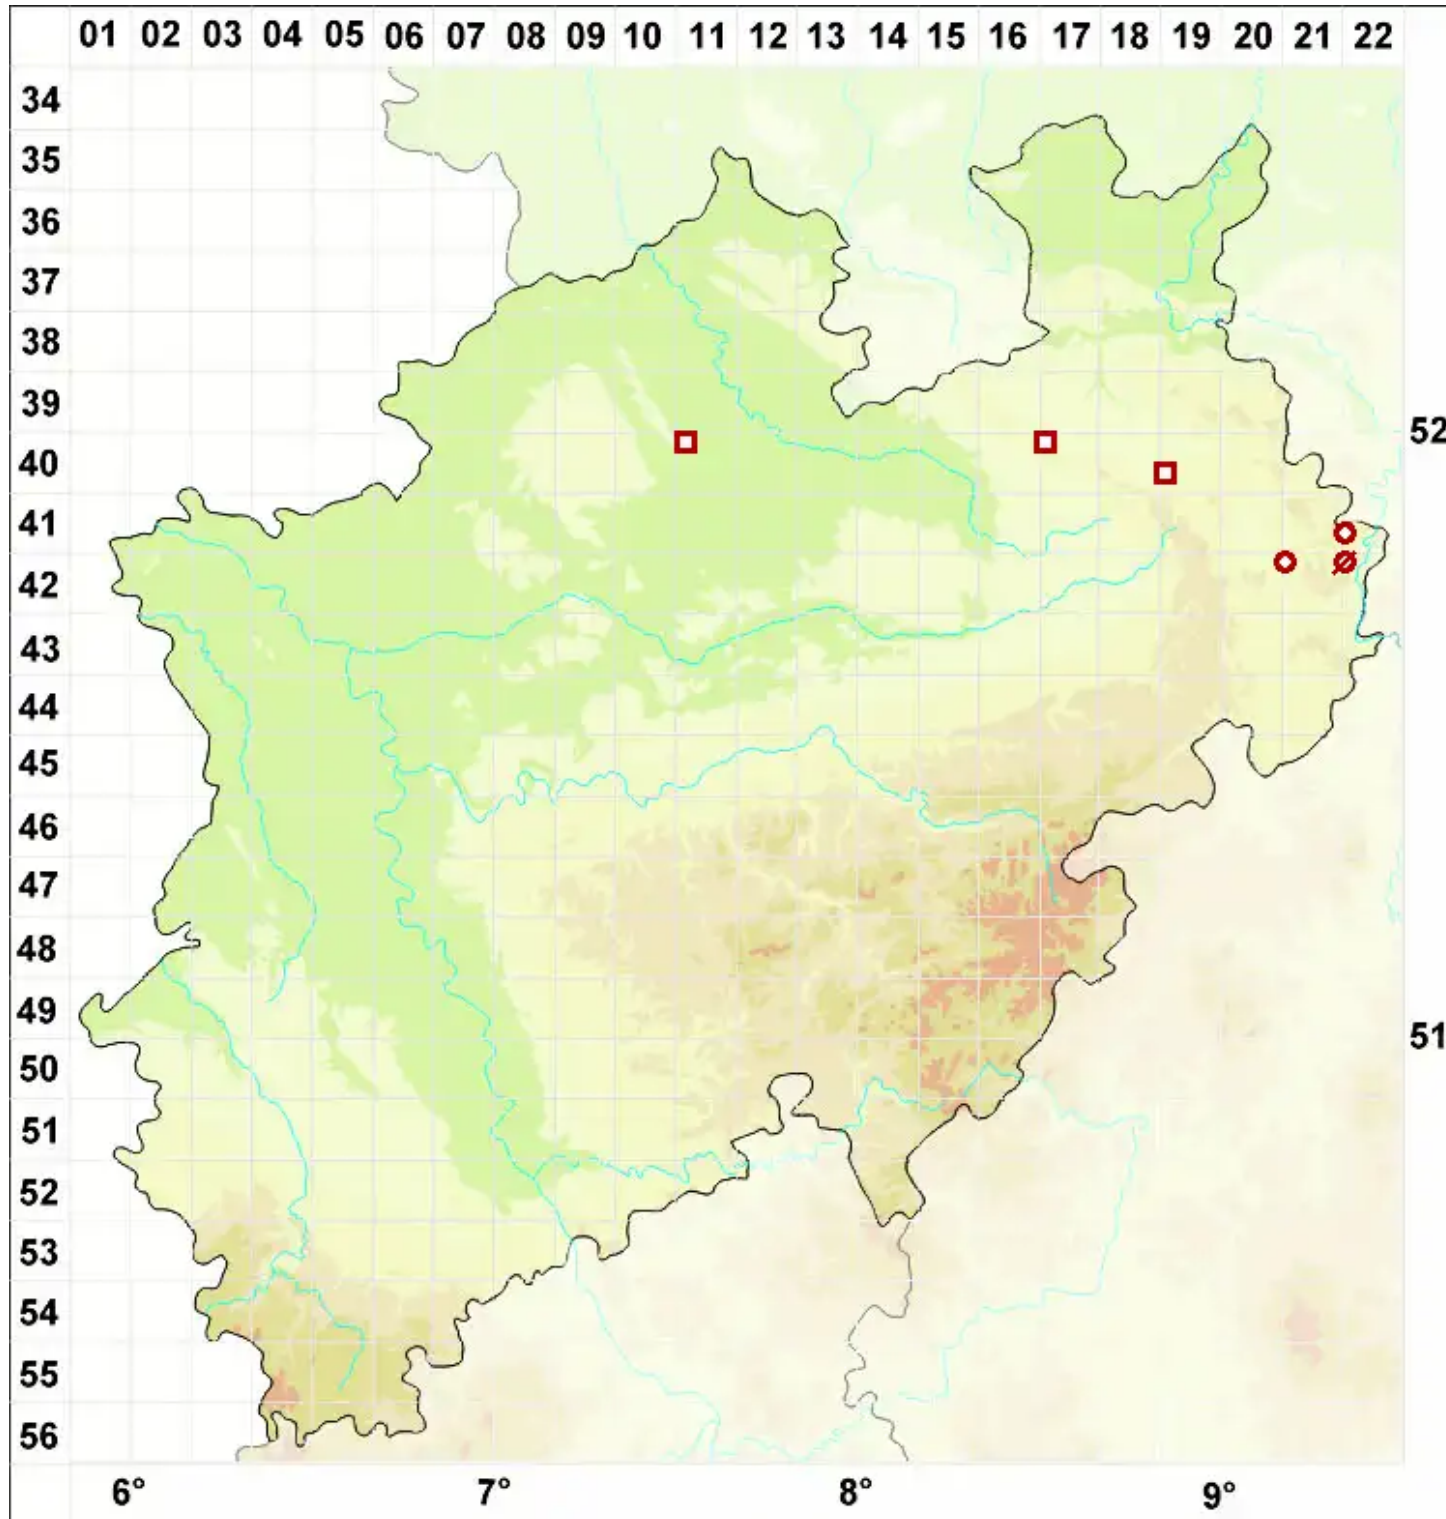

Sclerophora pallida (Pers.) Y. J. Yao & Spooner

Weißer Staubkopf

Legende:

- Symbole:**
- Ausgefülltes Symbol:
Zeitraum von 1980 bis heute (Aktuelle Angabe)
 - Leeres Symbol:
Zeitraum vor 1980 (Altangabe)
 - Quadrat: Herbarbeleg