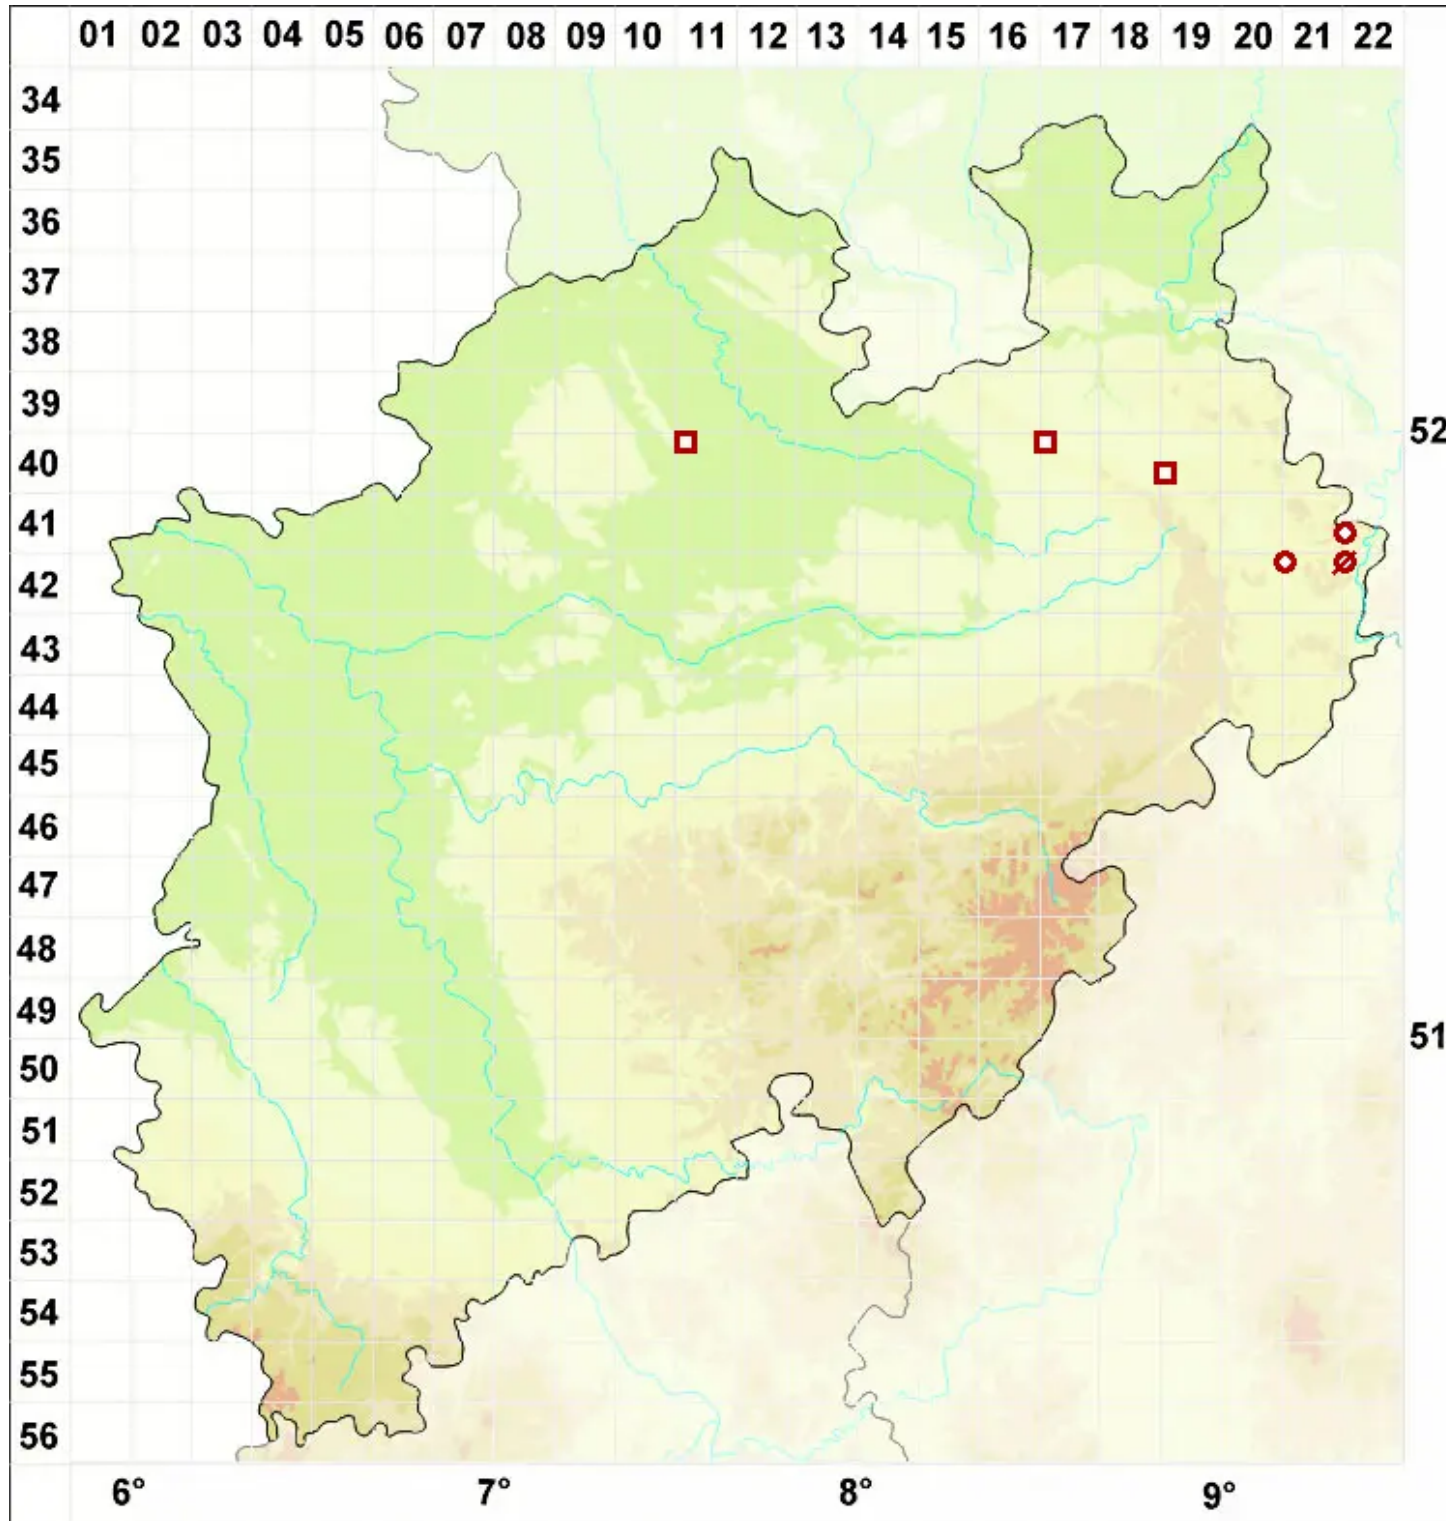

Sclerophora pallida (Pers.) Y. J. Yao & Spooner

Weißer Staubkopf

Legende:

- Symbole:**
- Ausgefülltes Symbol:
Zeitraum von 1980 bis heute (Aktuelle Angabe)
 - Leeres Symbol:
Zeitraum vor 1980 (Altangabe)
 - Quadrat: Herbarbeleg