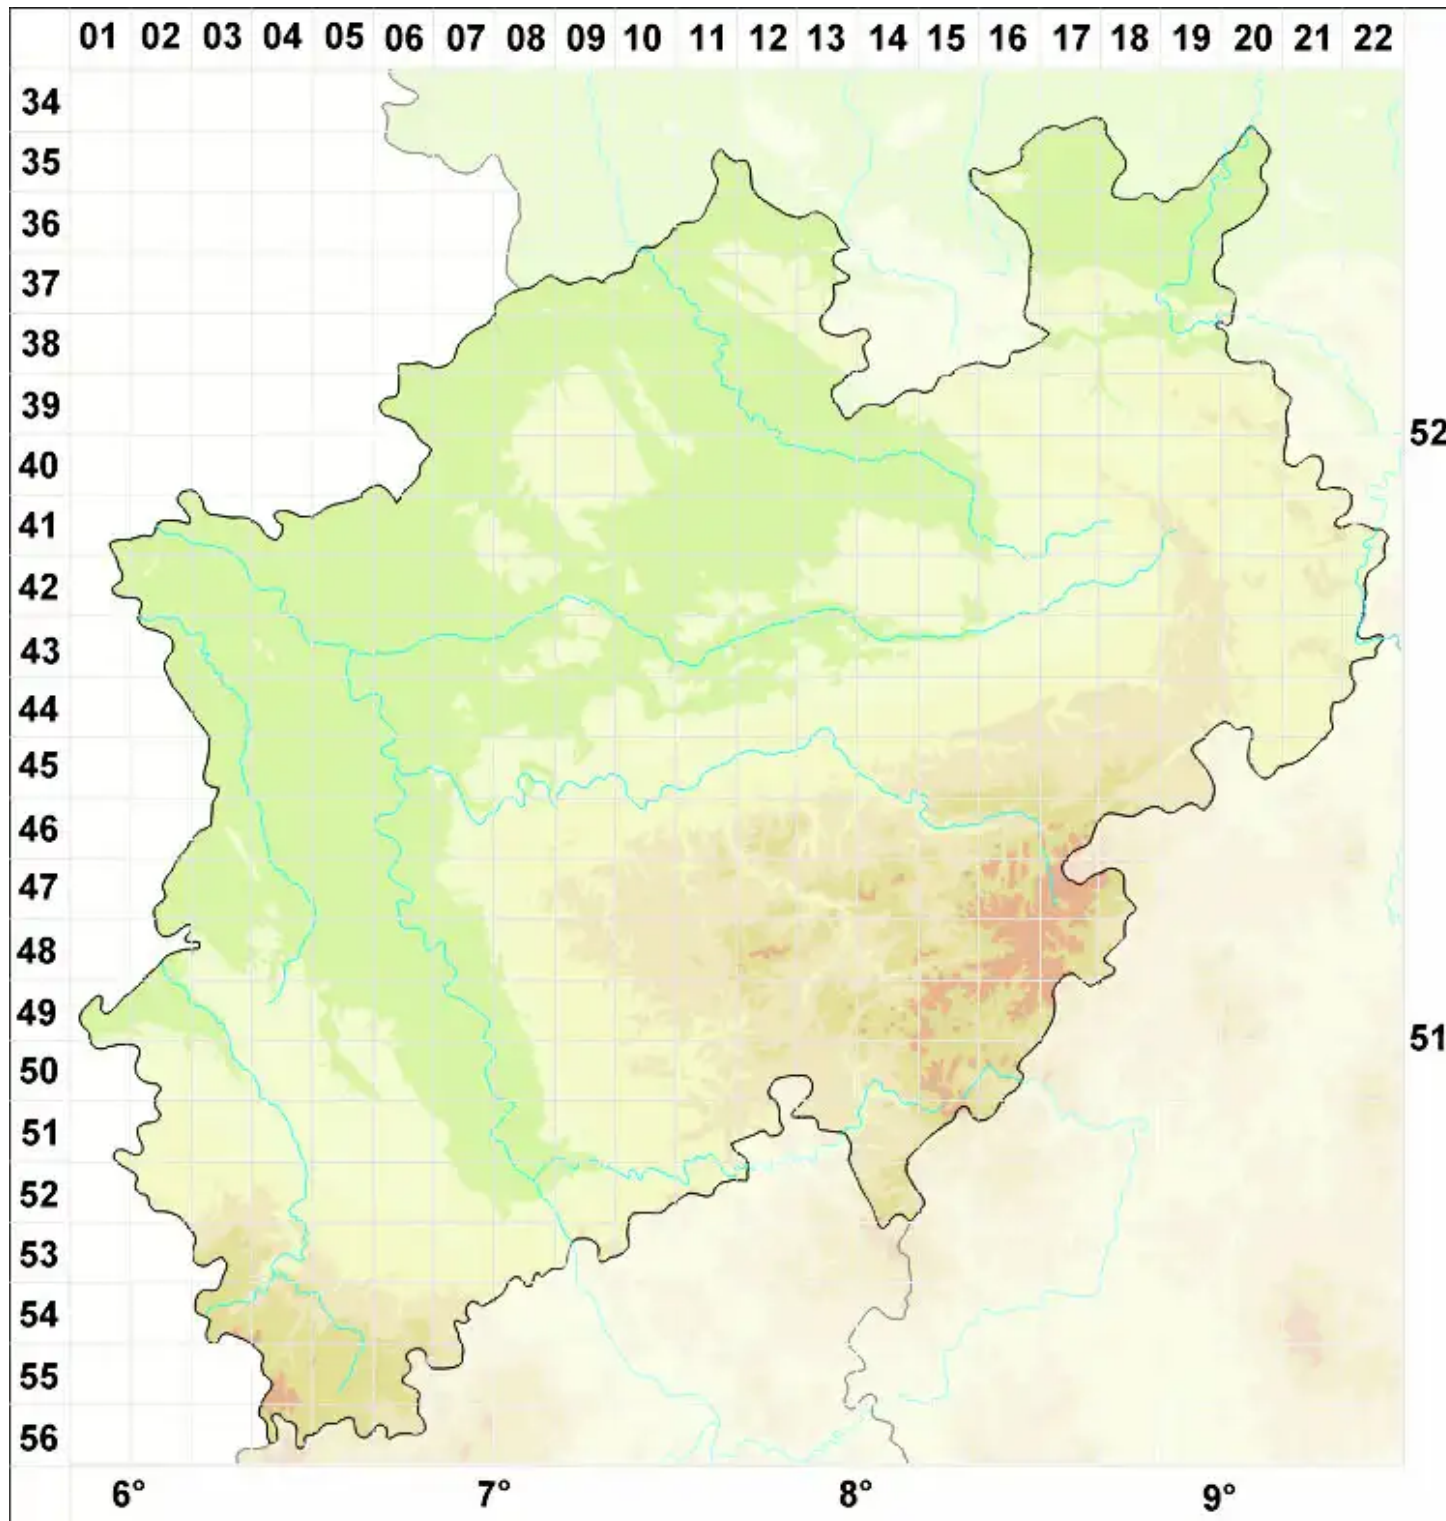

# Cladophialophora parmeliae (Etayo & Diederich) Diederich &

Legende:

- Symbole:**
- Ausgefülltes Symbol:  
Zeitraum von 1980 bis heute (Aktuelle Angabe)
  - Leeres Symbol:  
Zeitraum vor 1980 (Altangabe)
  - Quadrat: Herbarbeleg