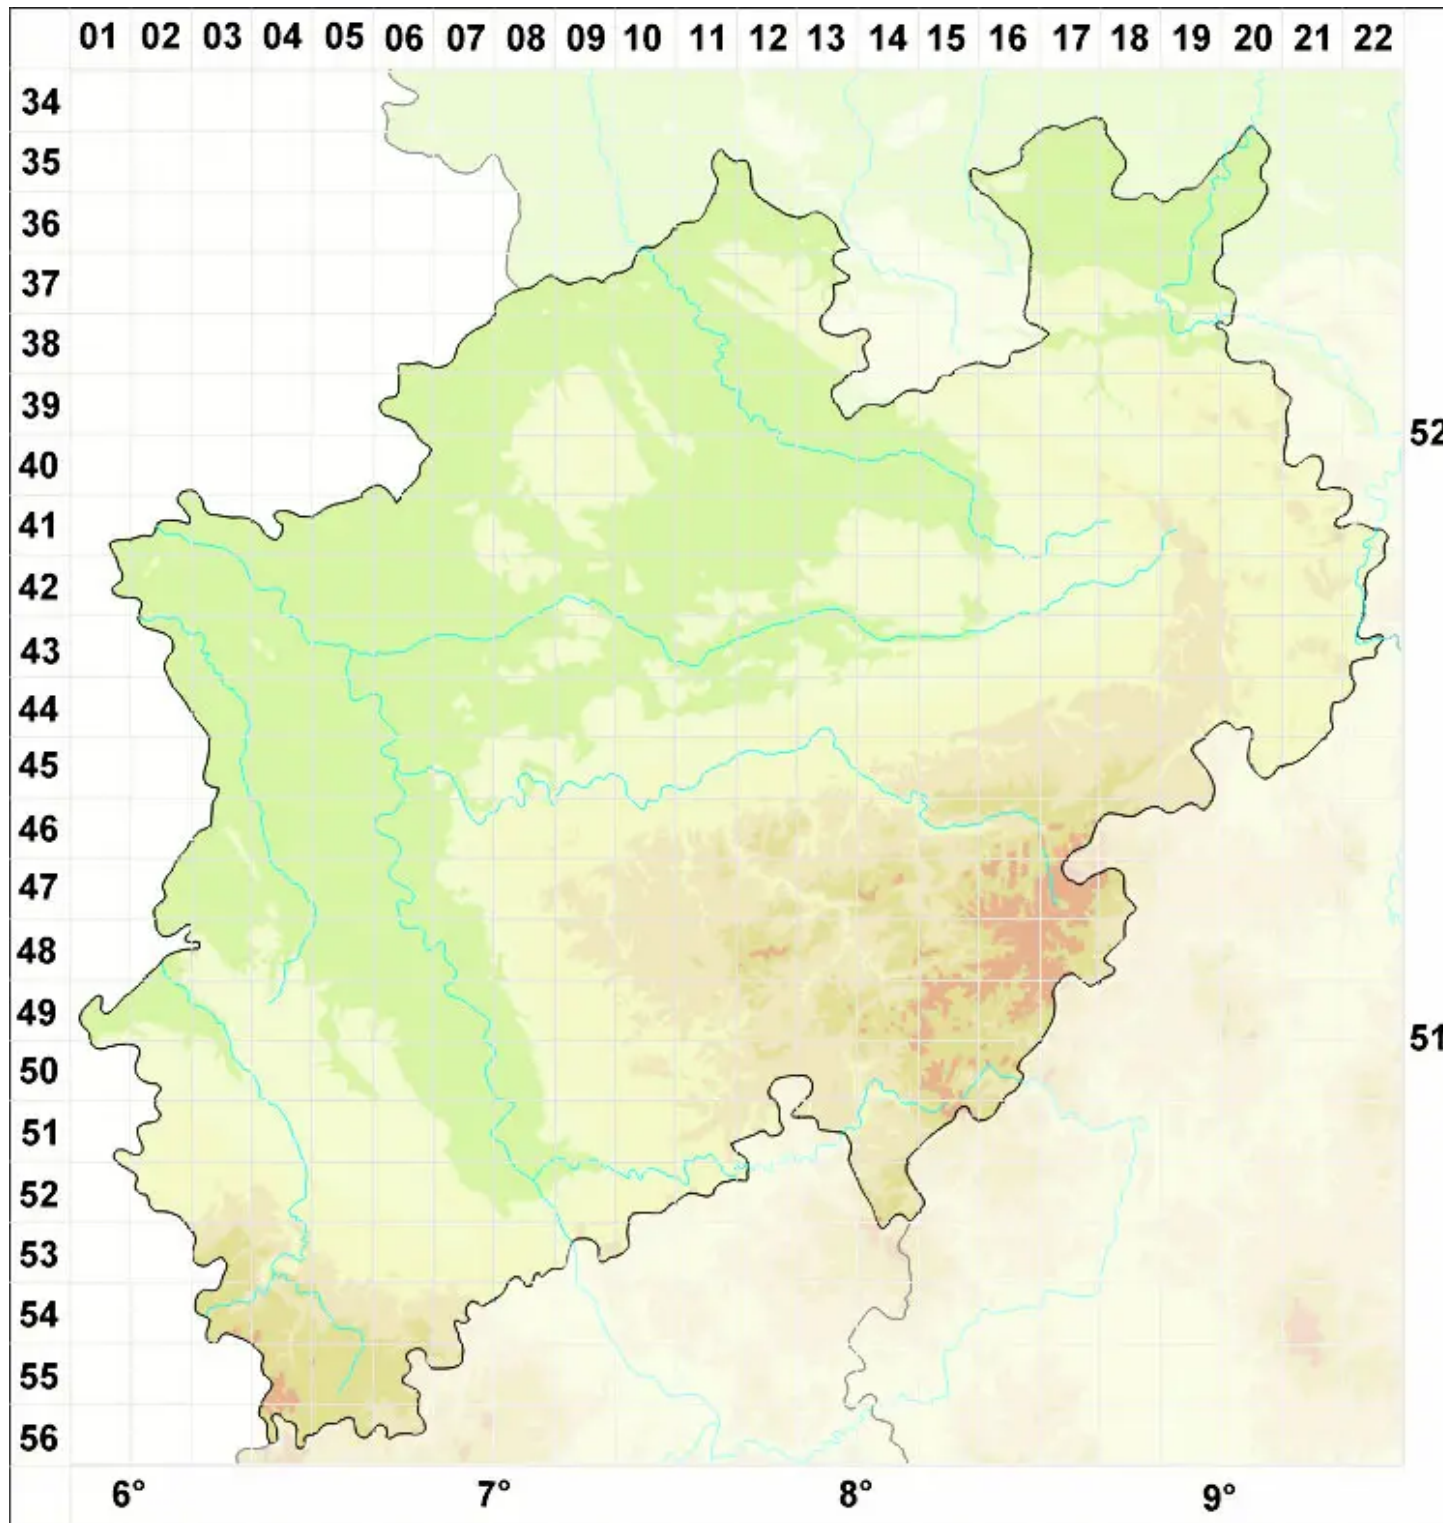

# Cladophialophora parmeliae (Etayo & Diederich) Diederich &

Legende:

- Symbole:**  
Ausgefülltes Symbol:  
Zeitraum von 1980 bis heute (Aktuelle Angabe)  
Leeres Symbol:  
Zeitraum vor 1980 (Altangabe)  
Quadrat: Herbarbeleg