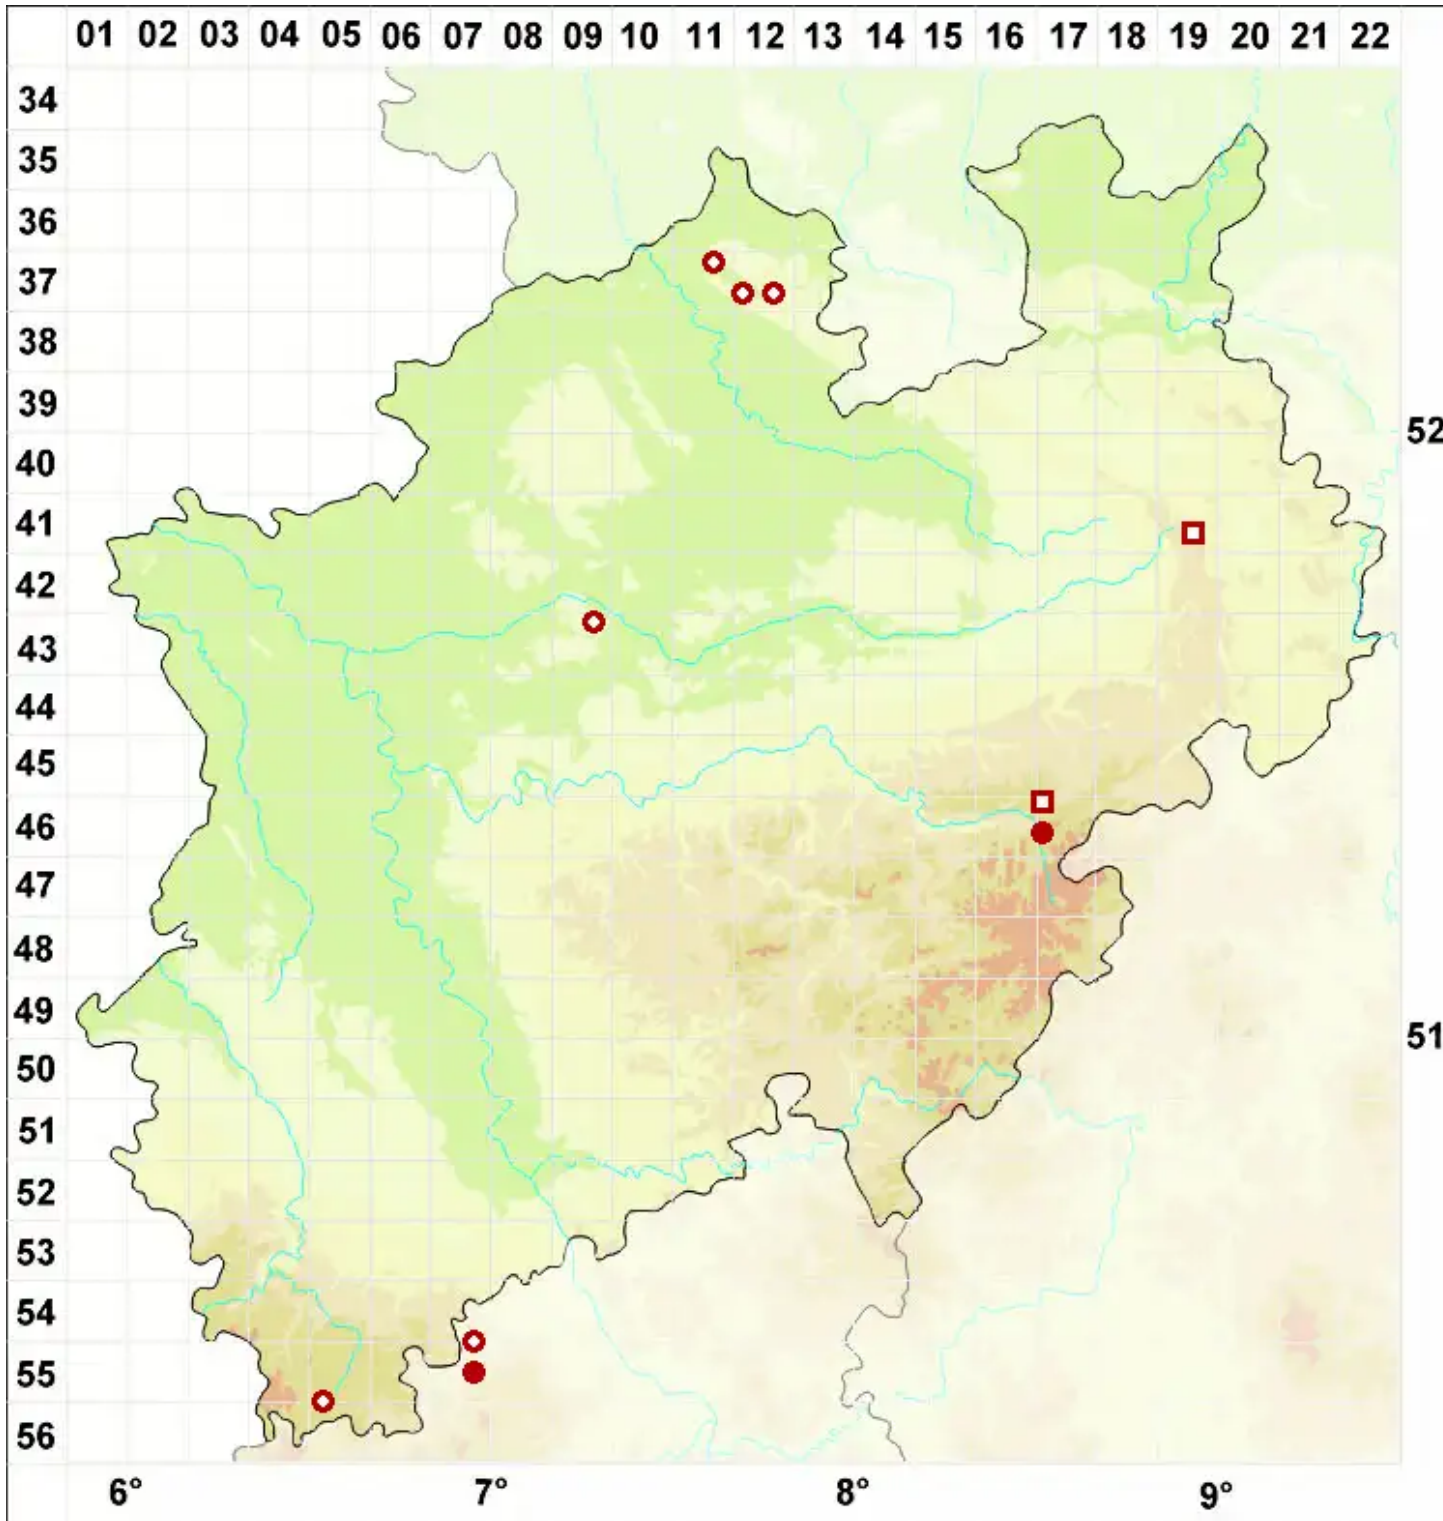

# Schaereria fuscocinerea (Nyl.) Clauzade & Cl. Roux

Braungrauer Netzfleck

Legende:

**Symbole:**

Ausgefülltes Symbol:  
Zeitraum von 1980 bis heute (Aktuelle Angabe)

Leeres Symbol:  
Zeitraum vor 1980 (Altangabe)

Quadrat: Herbarbeleg