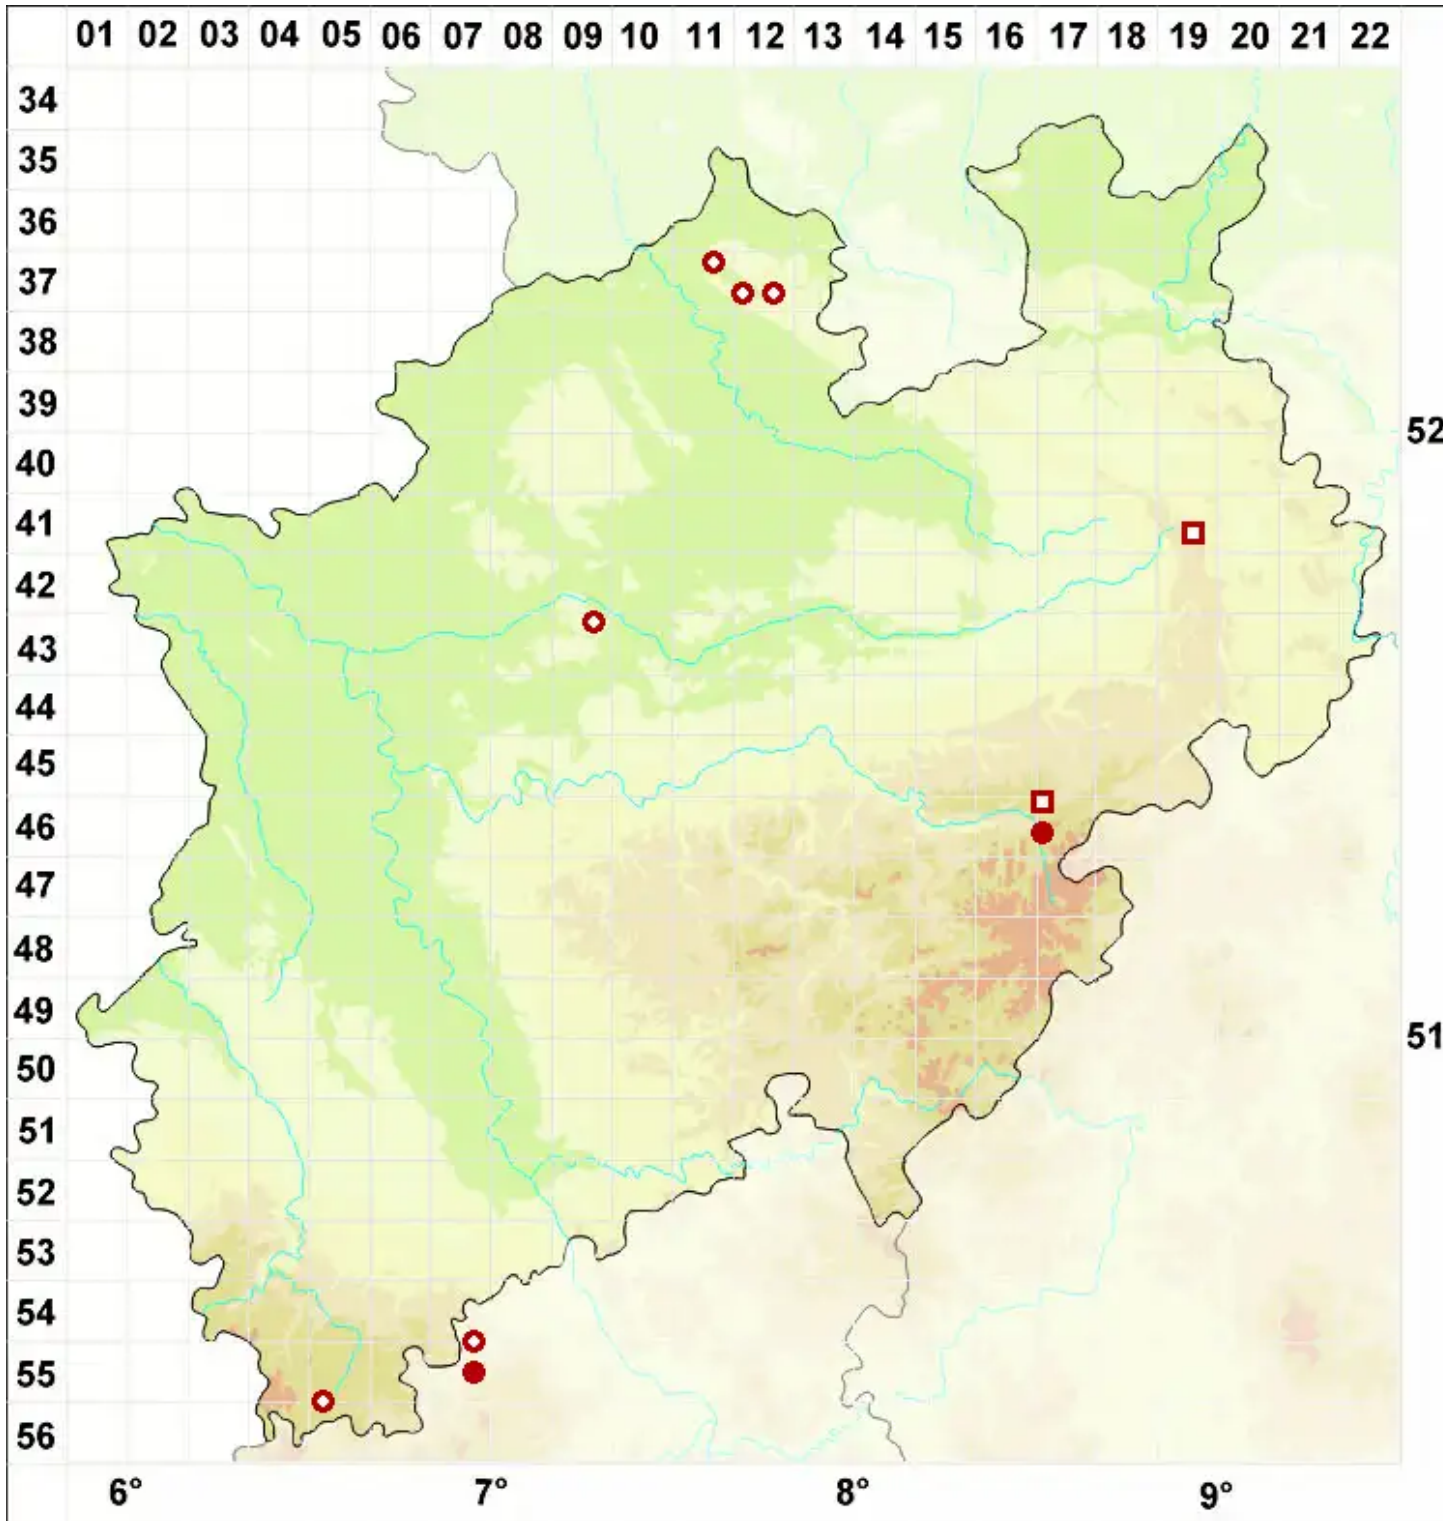

Schaereria fuscocinerea (Nyl.) Clauzade & Cl. Roux

Braungrauer Netzfleck

Legende:

- Symbole:**
Ausgefülltes Symbol:
Zeitraum von 1980 bis heute (Aktuelle Angabe)
Leeres Symbol:
Zeitraum vor 1980 (Altangabe)
Quadrat: Herbarbeleg