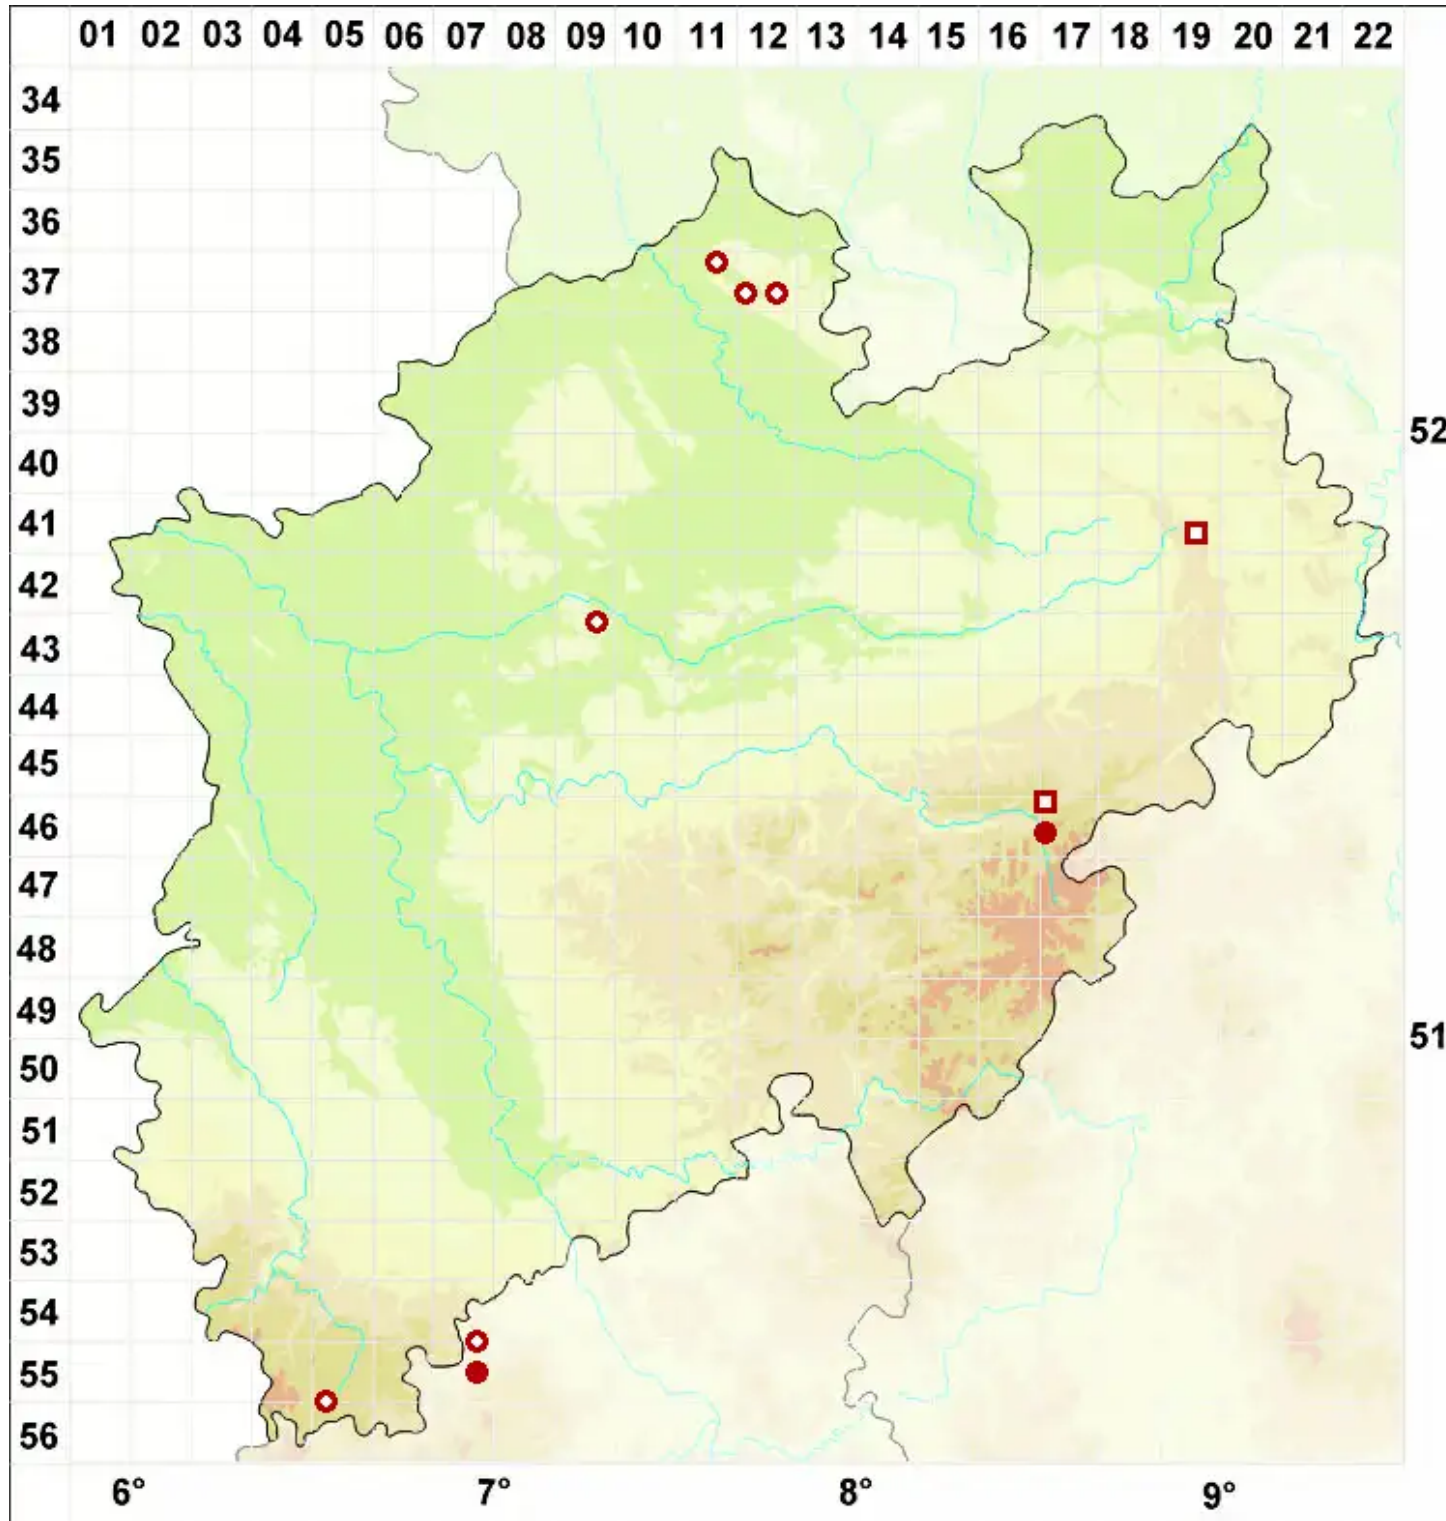

Schaereria fuscocinerea (Nyl.) Clauzade & Cl. Roux

Braungrauer Netzfleck

Legende:

Symbole:

Ausgefülltes Symbol:
Zeitraum von 1980 bis heute (Aktuelle Angabe)

Leeres Symbol:
Zeitraum vor 1980 (Altangabe)

Quadrat: Herbarbeleg