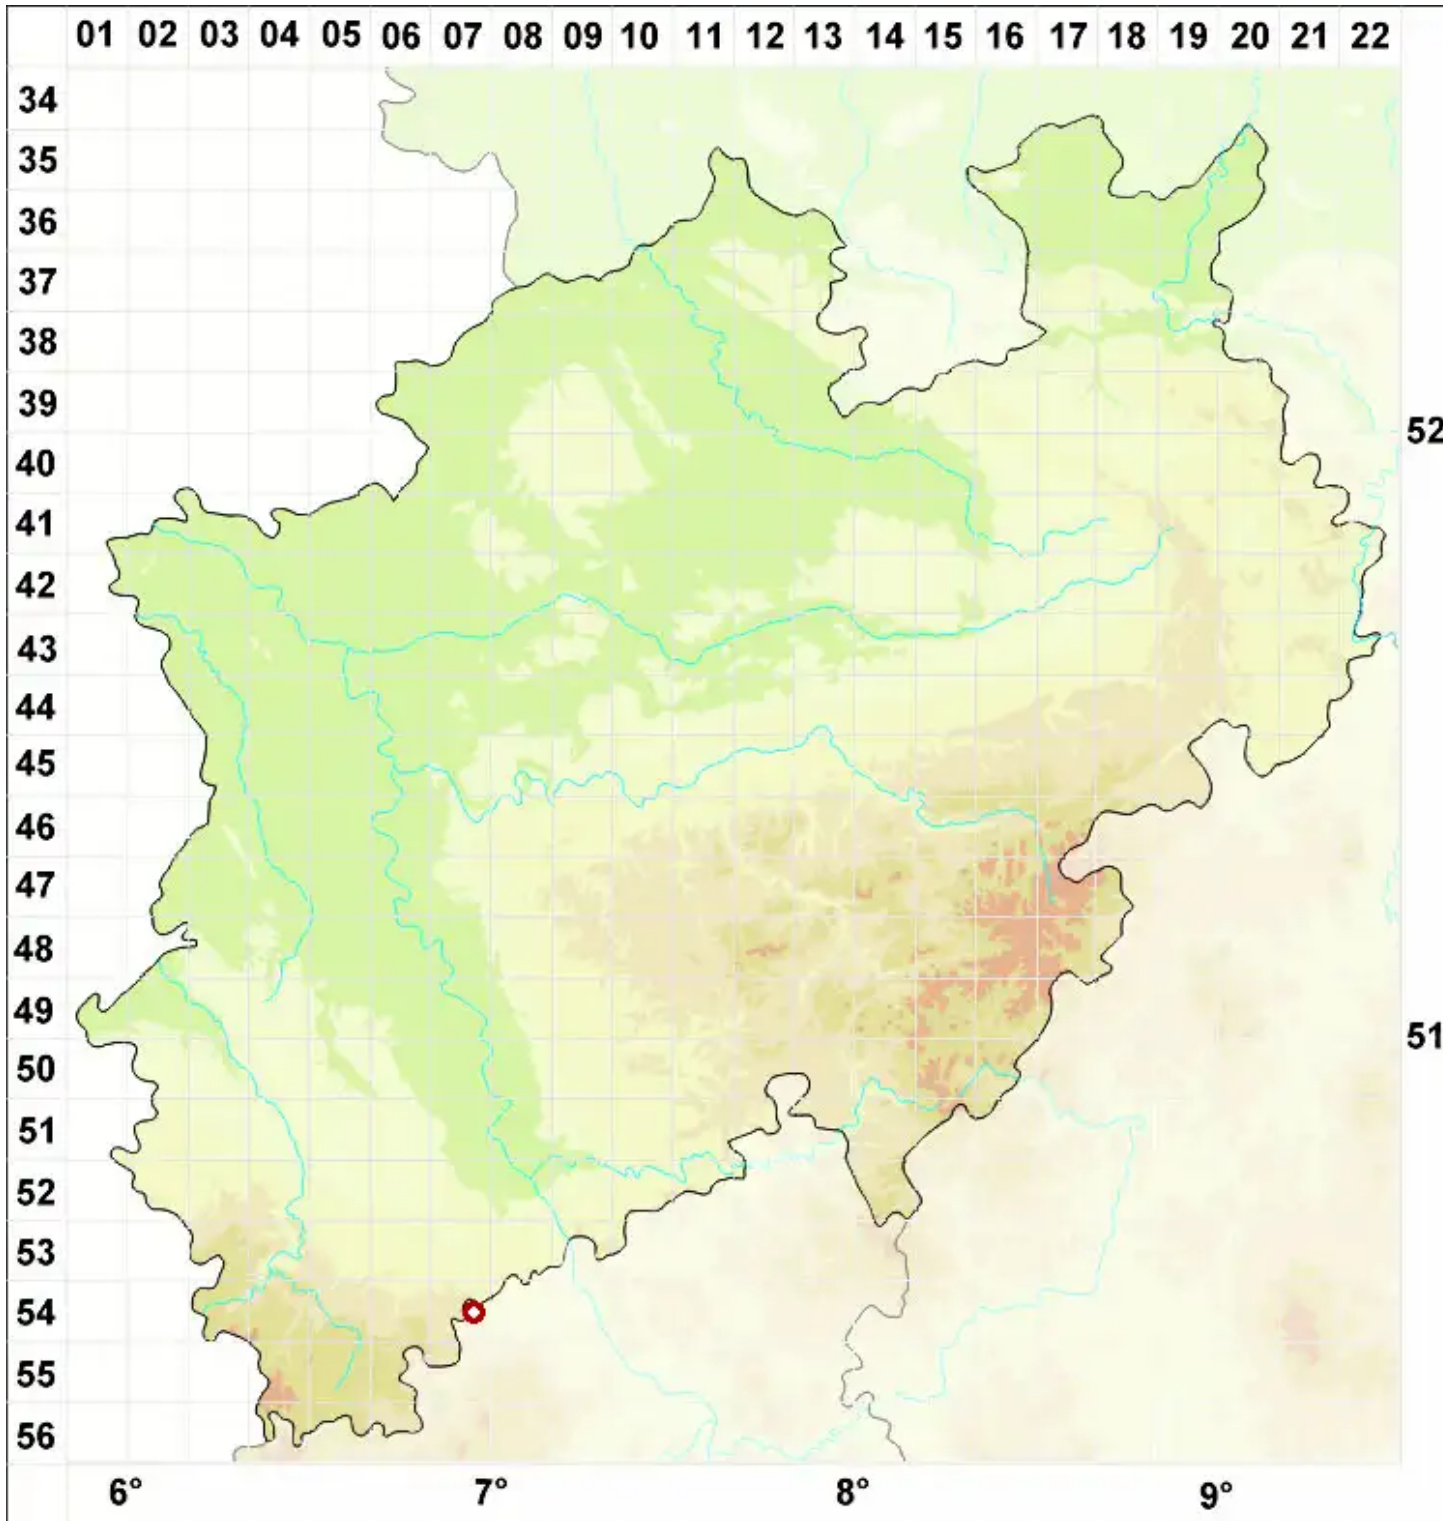

# Schaereria cinereorufa (Schaer.) Th. Fr.

## Graurötlicher Netzfleck

Legende:

- Symbole:**
- Ausgefülltes Symbol:  
Zeitraum von 1980 bis heute (Aktuelle Angabe)
  - Leeres Symbol:  
Zeitraum vor 1980 (Altangabe)
  - Quadrat: Herbarbeleg