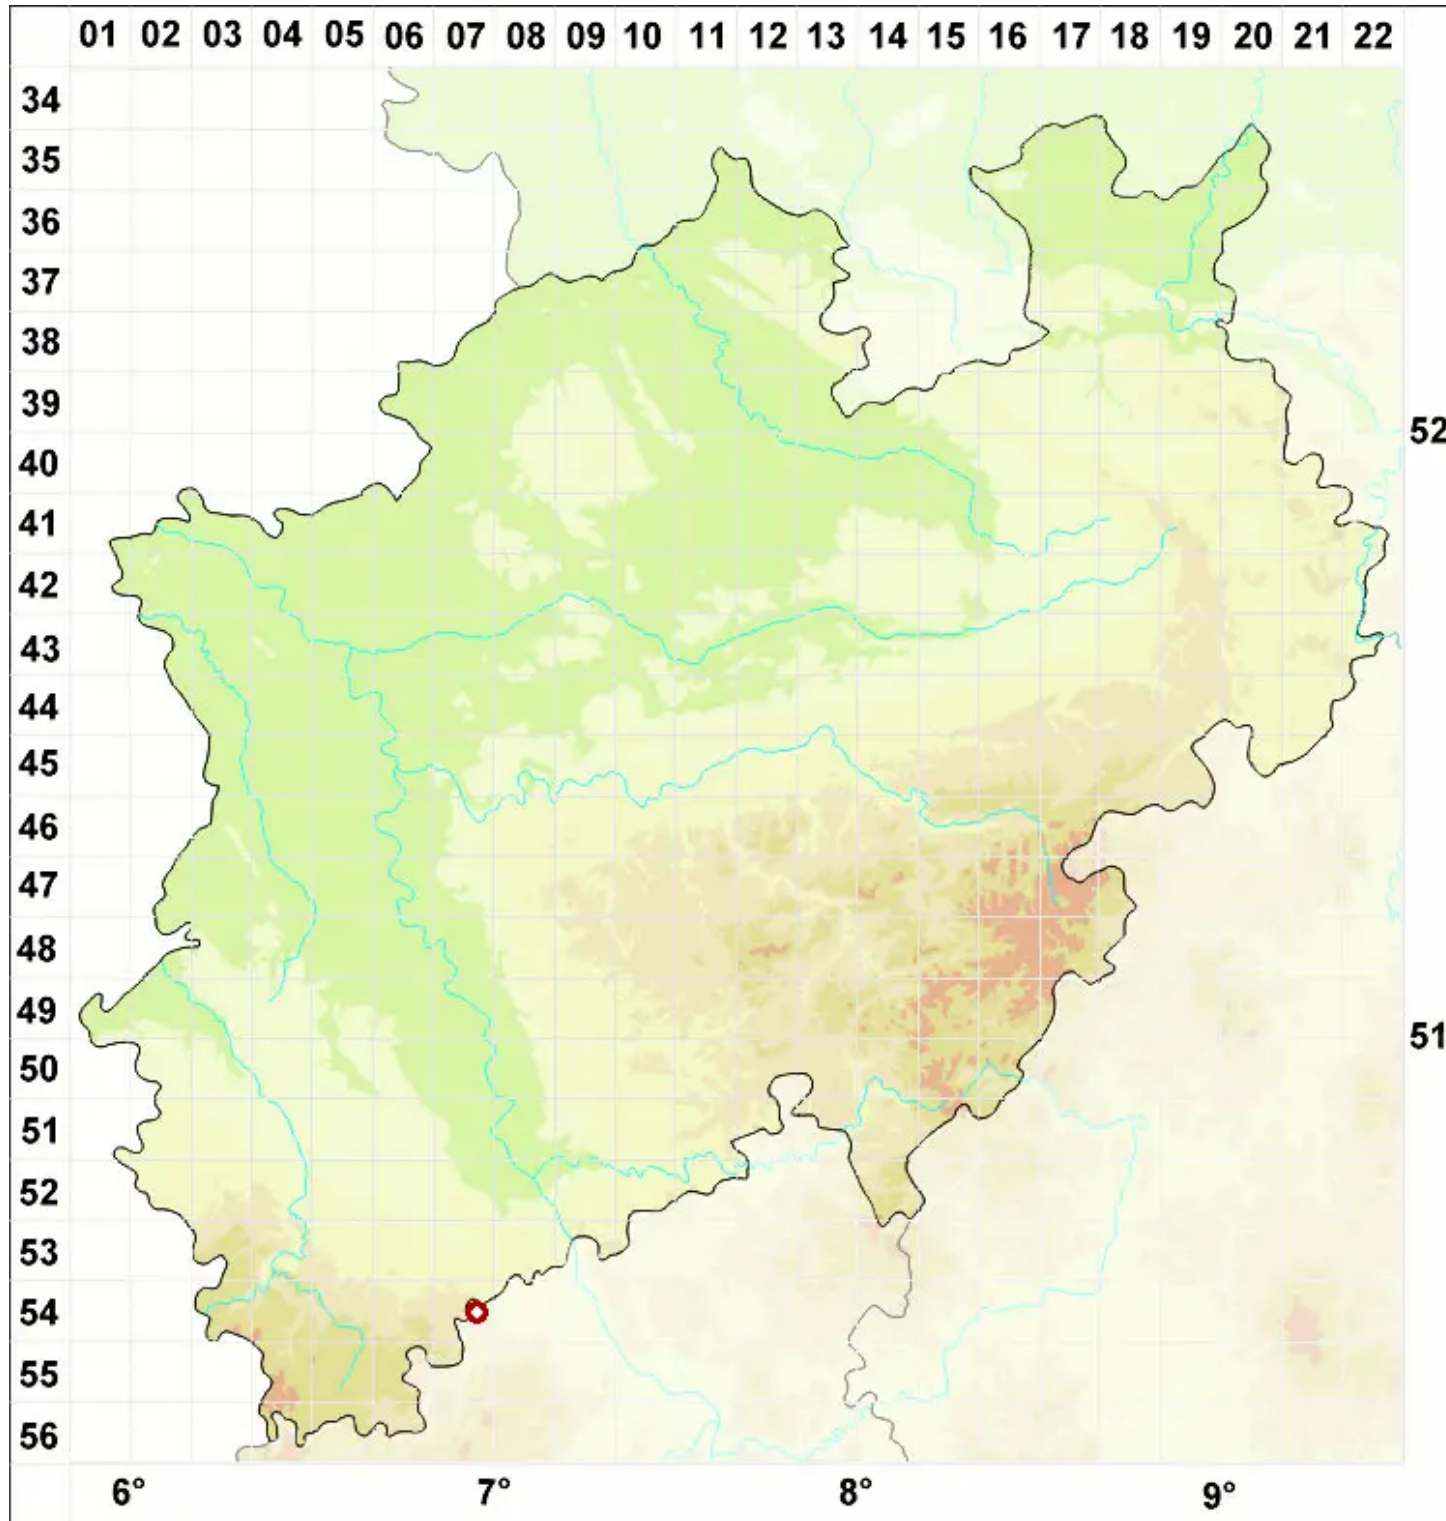

Schaereria cinereorufa (Schaer.) Th. Fr.

Graurötlicher Netzfleck

Legende:

- Symbole:**
Ausgefülltes Symbol:
Zeitraum von 1980 bis heute (Aktuelle Angabe)
Leeres Symbol:
Zeitraum vor 1980 (Altangabe)
Quadrat: Herbarbeleg