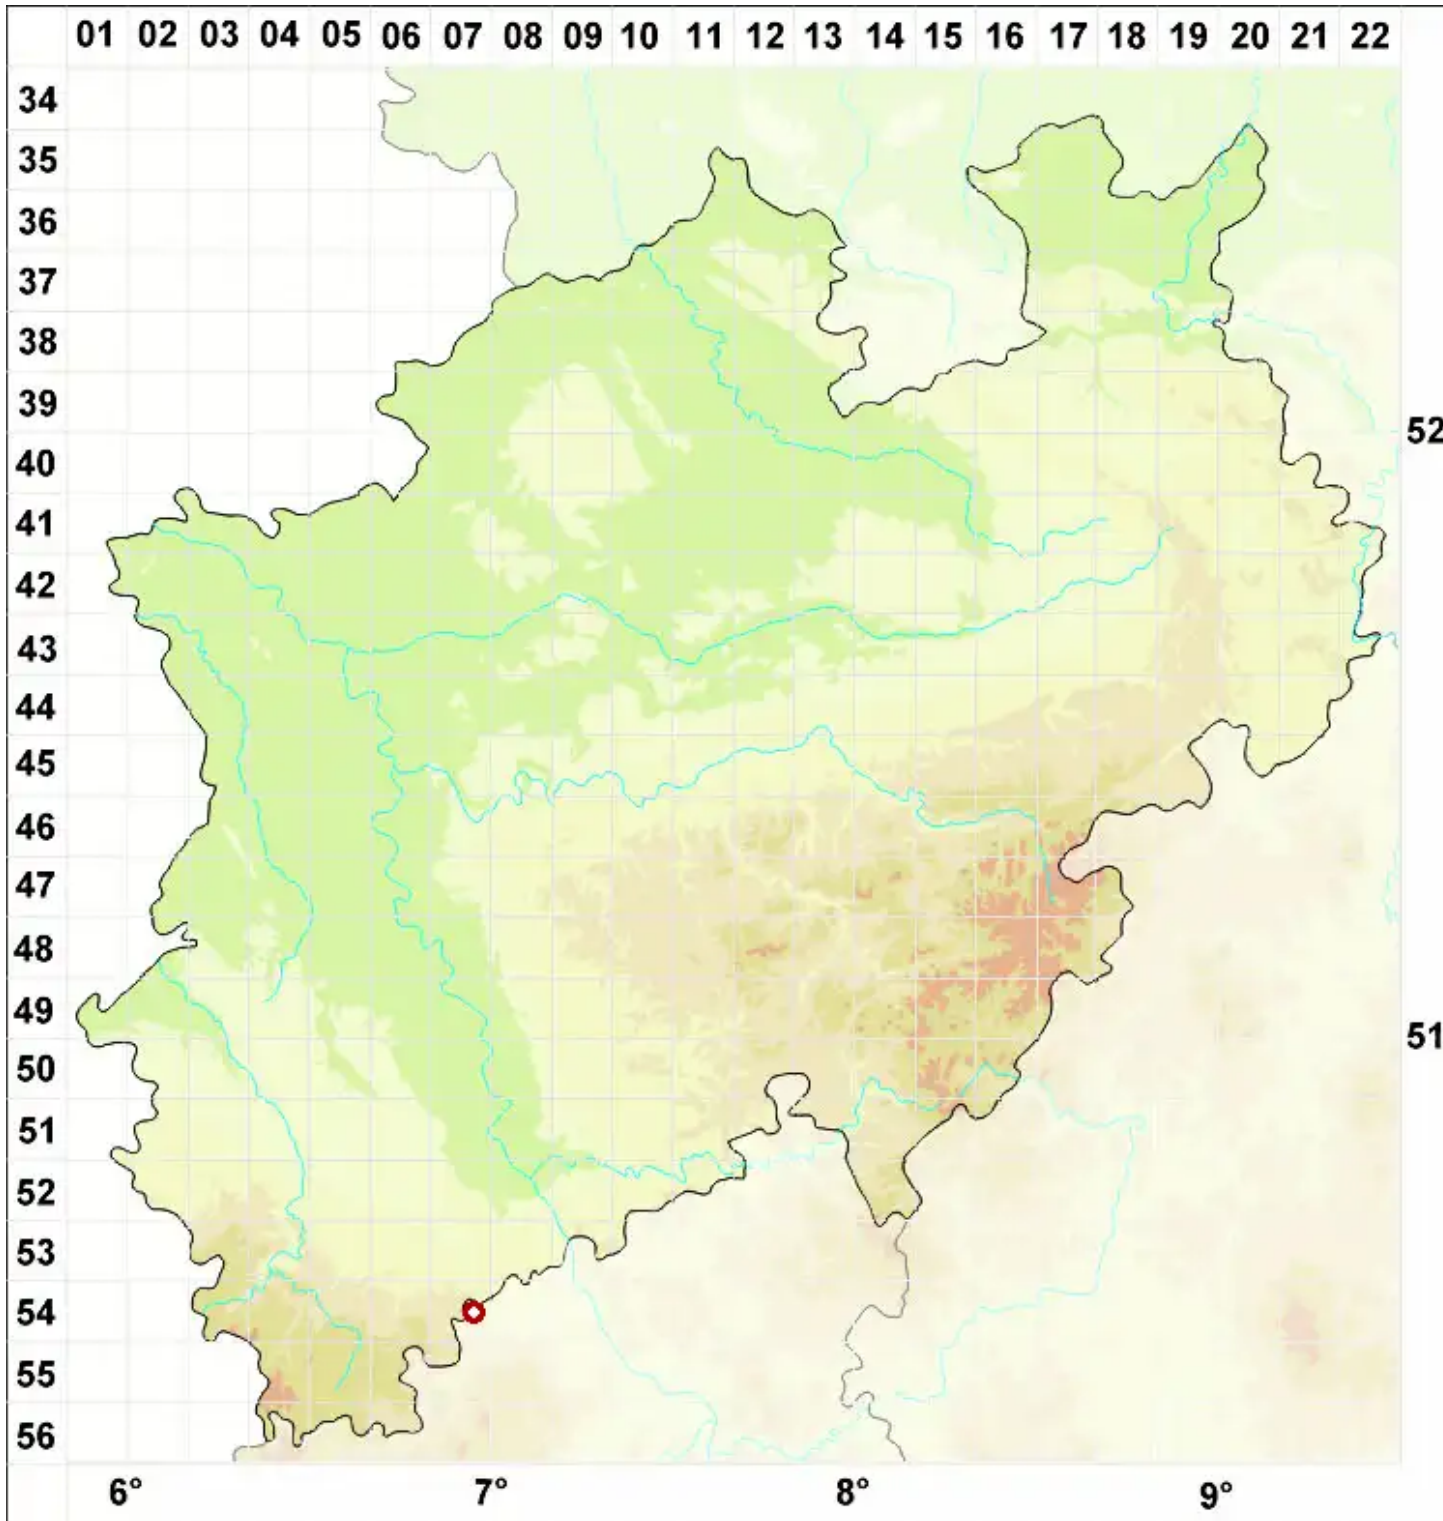

Schaereria cinereorufa (Schaer.) Th. Fr.

Graurötlicher Netzfleck

Legende:

- Symbole:**
- Ausgefülltes Symbol:
Zeitraum von 1980 bis heute (Aktuelle Angabe)
 - Leeres Symbol:
Zeitraum vor 1980 (Altangabe)
 - Quadrat: Herbarbeleg