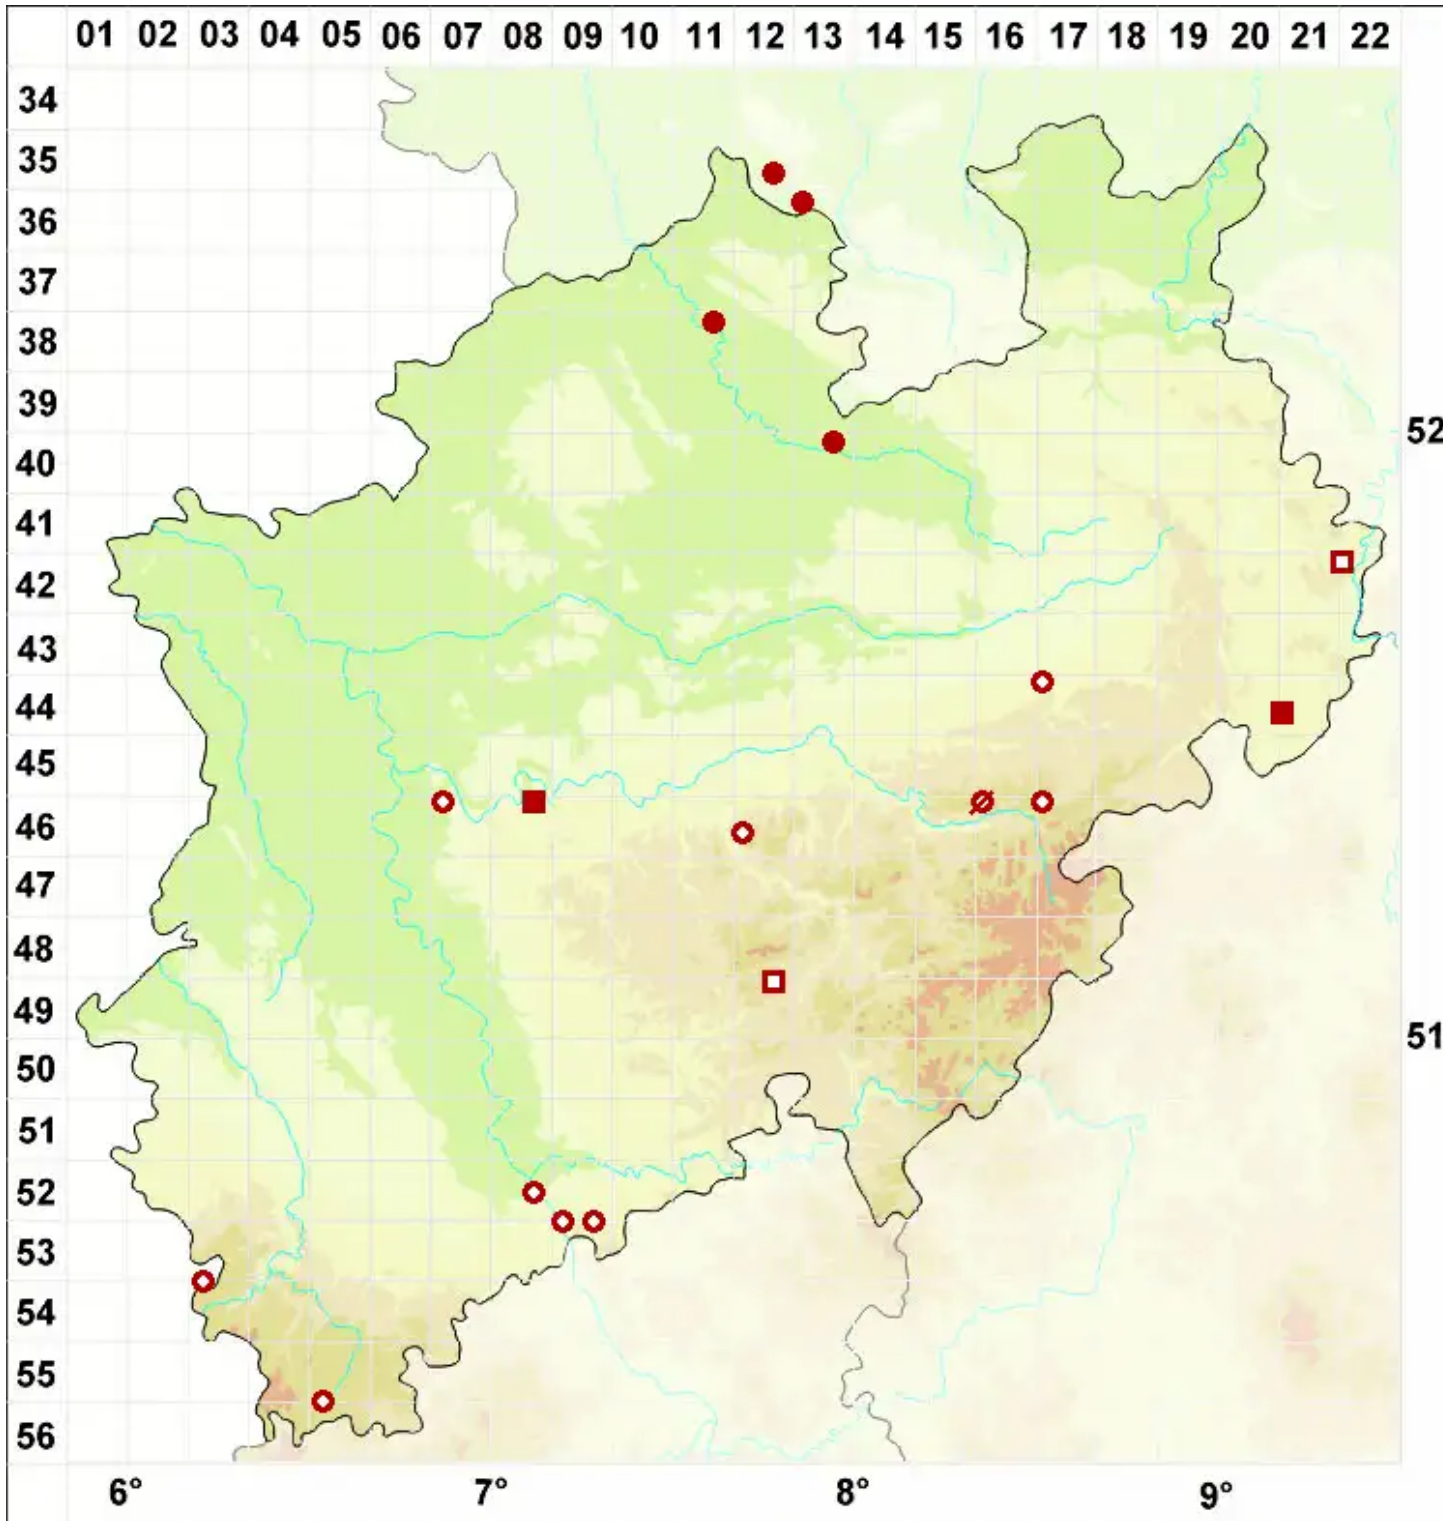

Polysporina simplex (Davies) Vězda

Einfacher Vielsporer

Legende:

Symbole:
Ausgefülltes Symbol:
Zeitraum von 1980 bis heute (Aktuelle Angabe)
Leeres Symbol:
Zeitraum vor 1980 (Altangabe)
Quadrat: Herbarbeleg