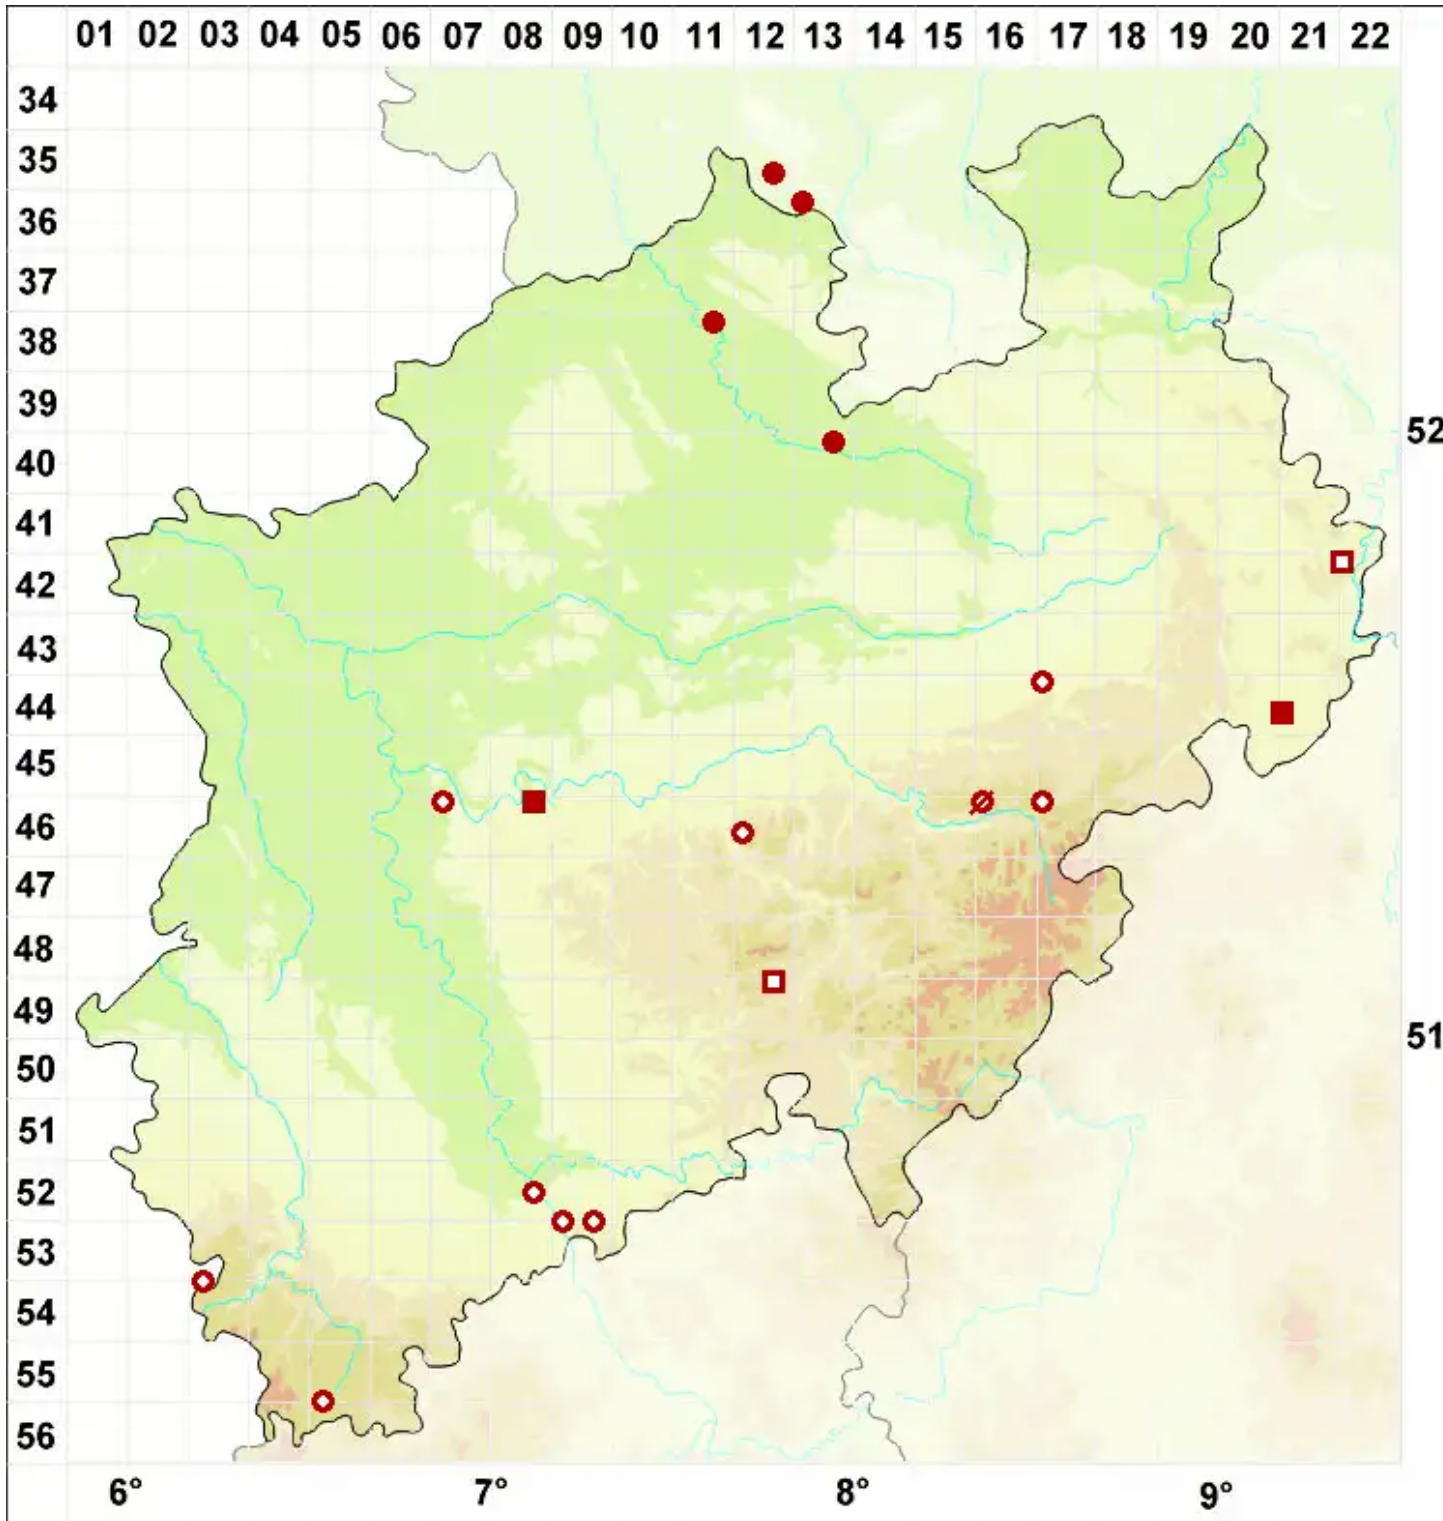

# Polysporina simplex (Davies) Vězda

Einfacher Vielsporer

Legende:

**Symbole:**

Ausgefülltes Symbol:  
Zeitraum von 1980 bis heute (Aktuelle Angabe)

Leeres Symbol:  
Zeitraum vor 1980 (Altangabe)

Quadrat: Herbarbeleg