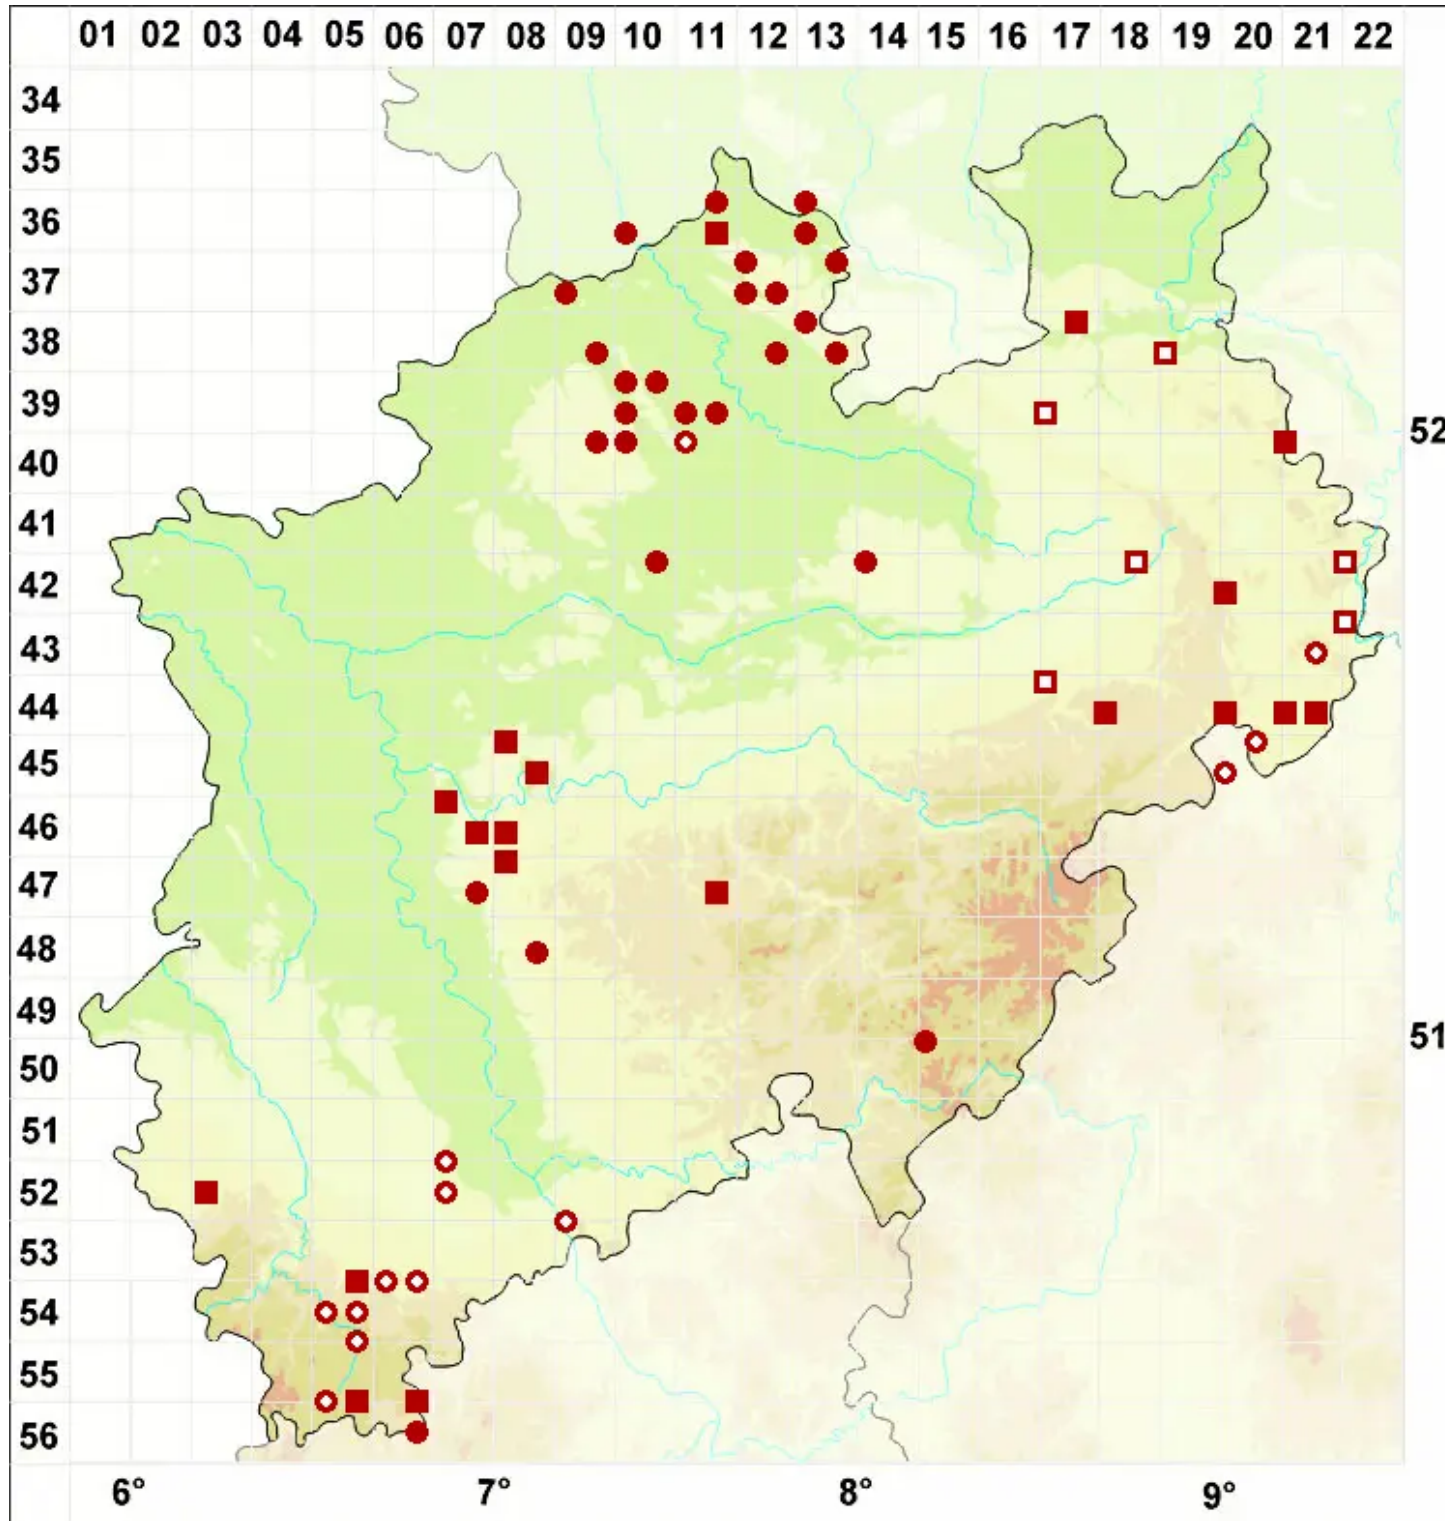

# Sarcogyne regularis Körb.

Bereifte Weichfruchtflechte

Legende:

- Symbole:**
- Ausgefülltes Symbol:  
Zeitraum von 1980 bis heute (Aktuelle Angabe)
  - Leeres Symbol:  
Zeitraum vor 1980 (Altangabe)
  - Quadrat: Herbarbeleg