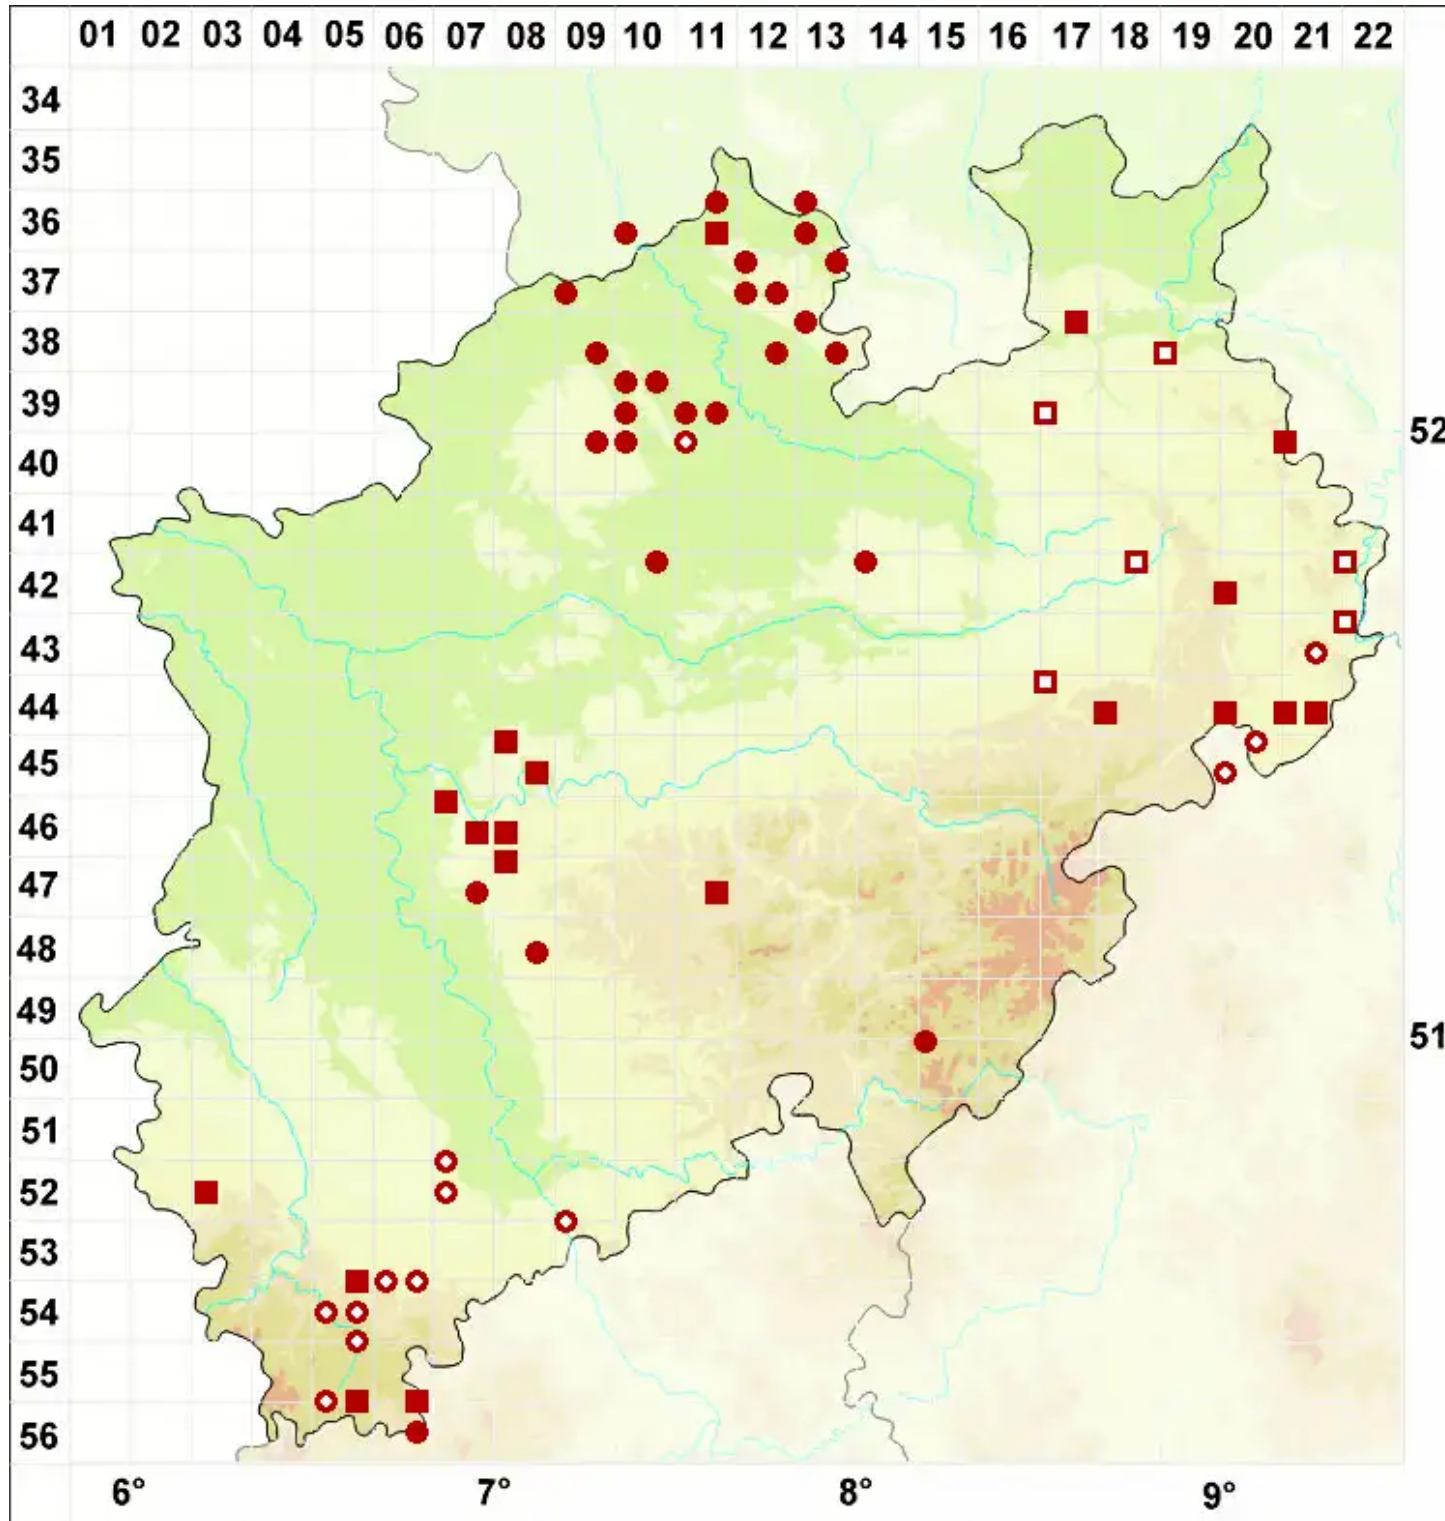

# Sarcogyne regularis Körb.

Bereifte Weichfruchtflechte

Legende:

- Symbole:**
- Ausgefülltes Symbol:  
Zeitraum von 1980 bis heute (Aktuelle Angabe)
  - Leeres Symbol:  
Zeitraum vor 1980 (Altangabe)
  - Quadrat: Herbarbeleg