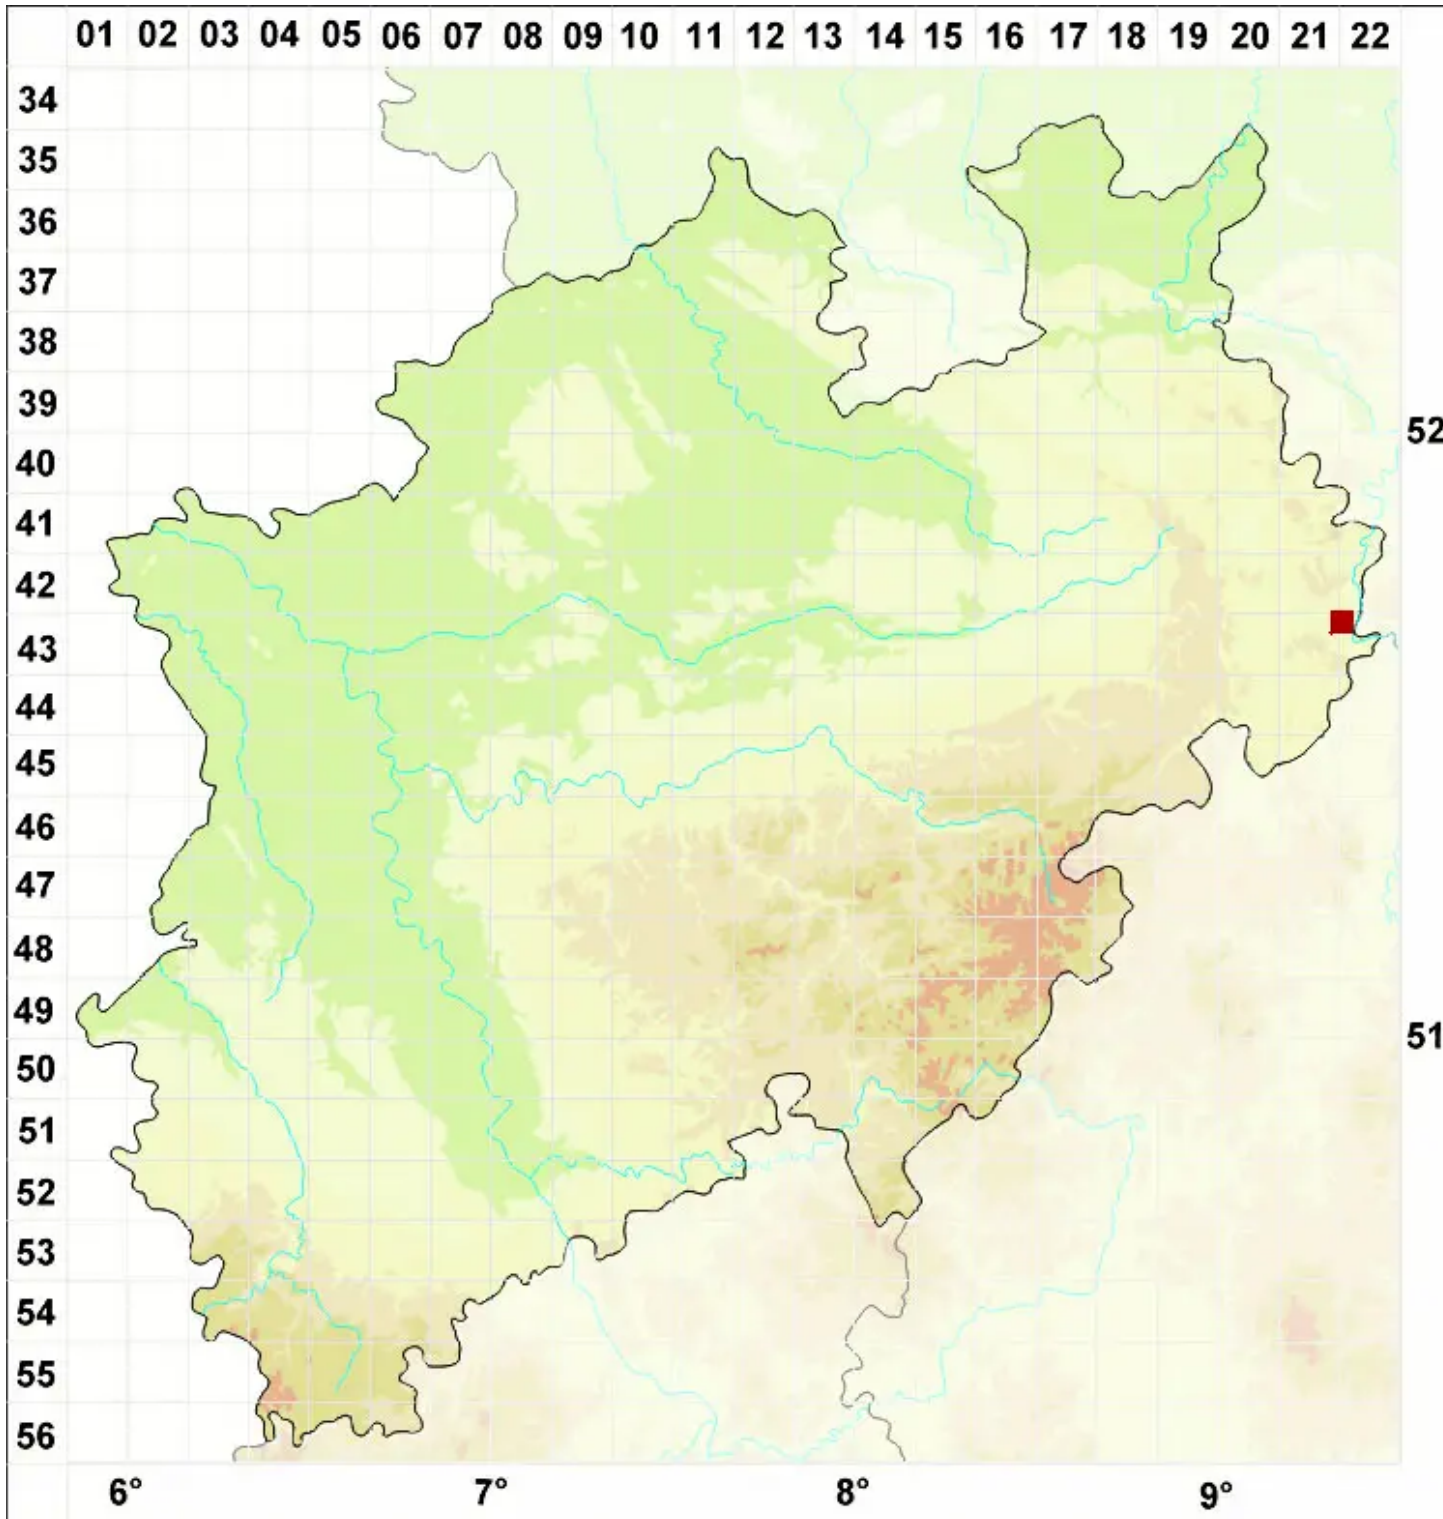

Sarcogyne fallax H. Magn.

Falsche Weichfruchtflechte

Legende:

- Symbole:**
- Ausgefülltes Symbol:
Zeitraum von 1980 bis heute (Aktuelle Angabe)
 - Leeres Symbol:
Zeitraum vor 1980 (Altangabe)
 - Quadrat: Herbarbeleg