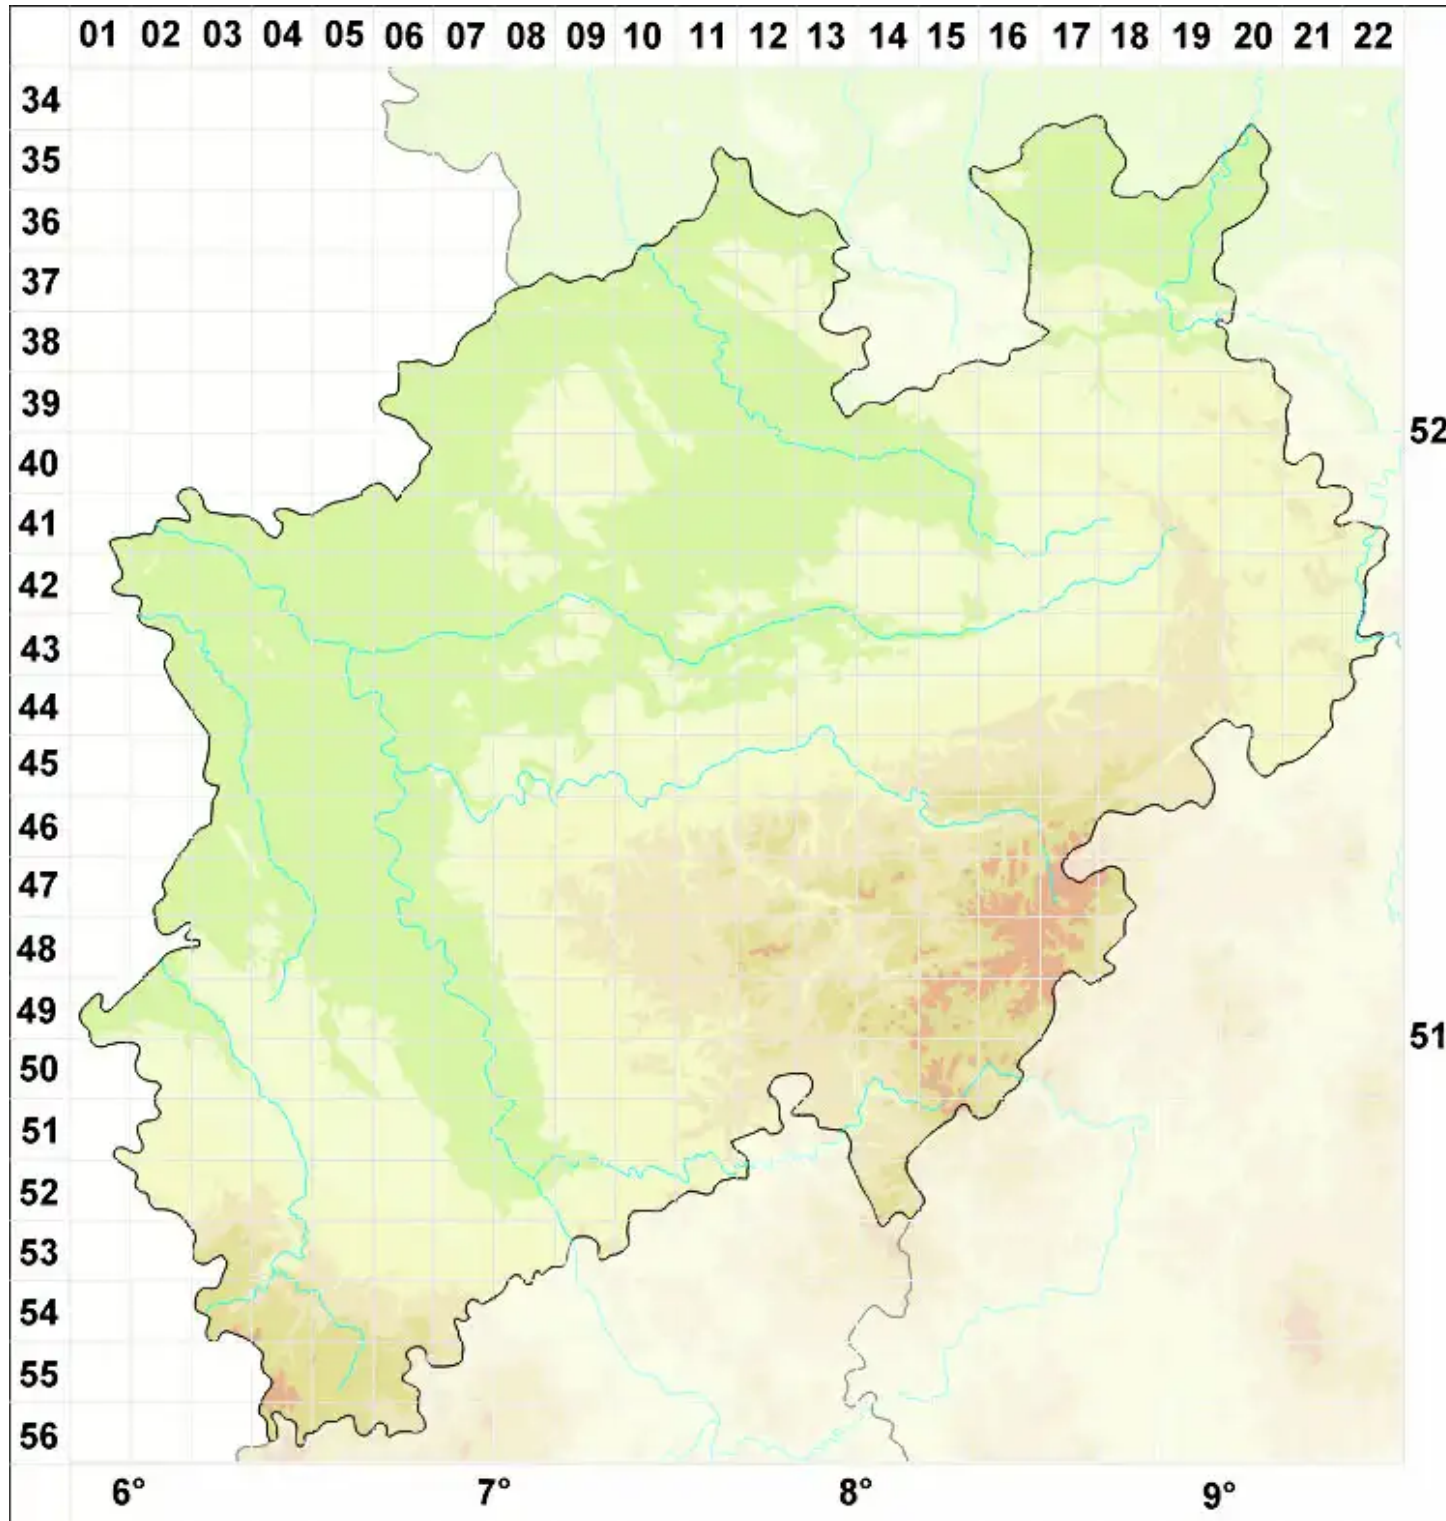

Sarcogyne cretacea Poelt

Kreideweiße Weichfruchtflechte

Legende:

- Symbole:**
- Ausgefülltes Symbol:
Zeitraum von 1980 bis heute (Aktuelle Angabe)
 - Leeres Symbol:
Zeitraum vor 1980 (Altangabe)
 - Quadrat: Herbarbeleg