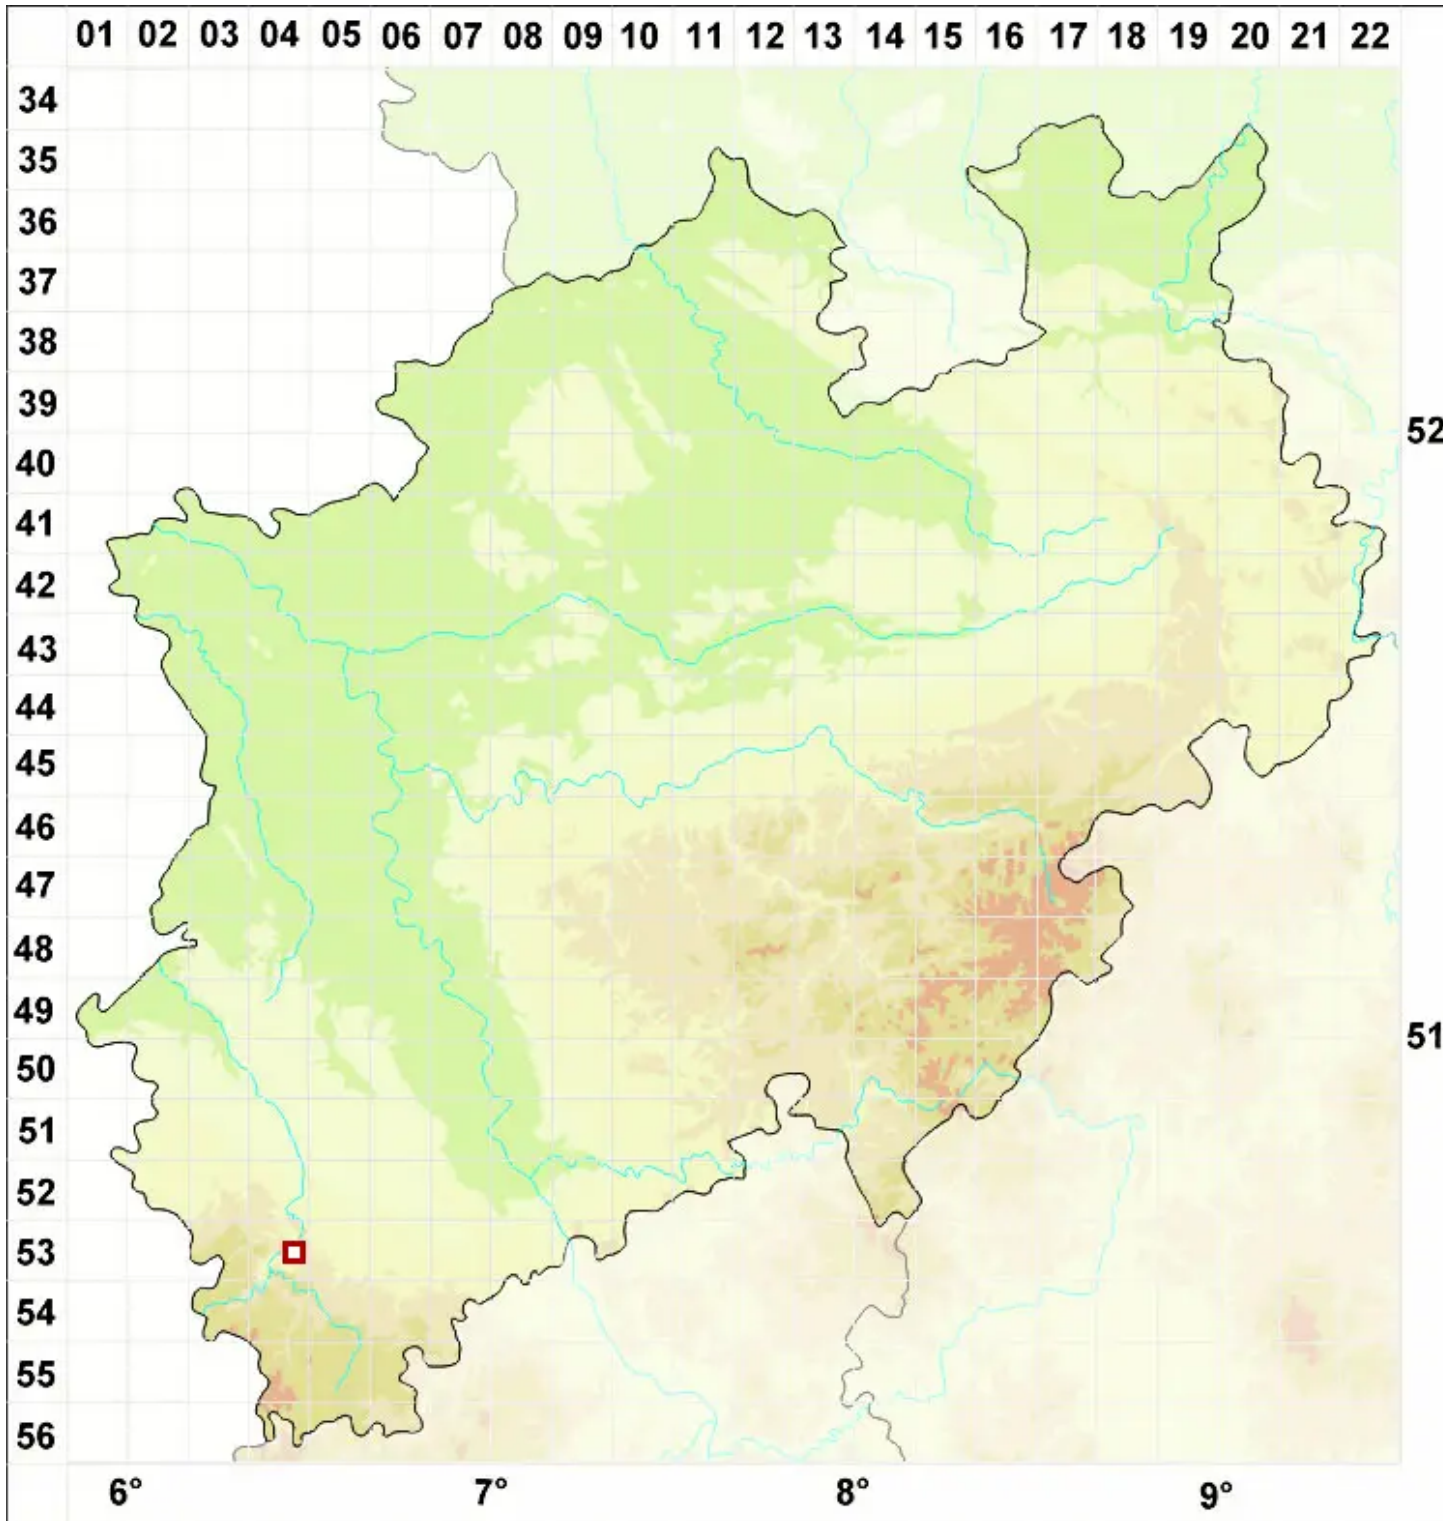

Sagedia zonata Ach.

Umgrenzte Kragenflechte

Legende:

- Symbole:**
- Ausgefülltes Symbol:
Zeitraum von 1980 bis heute (Aktuelle Angabe)
 - Leeres Symbol:
Zeitraum vor 1980 (Altangabe)
 - Quadrat: Herbarbeleg