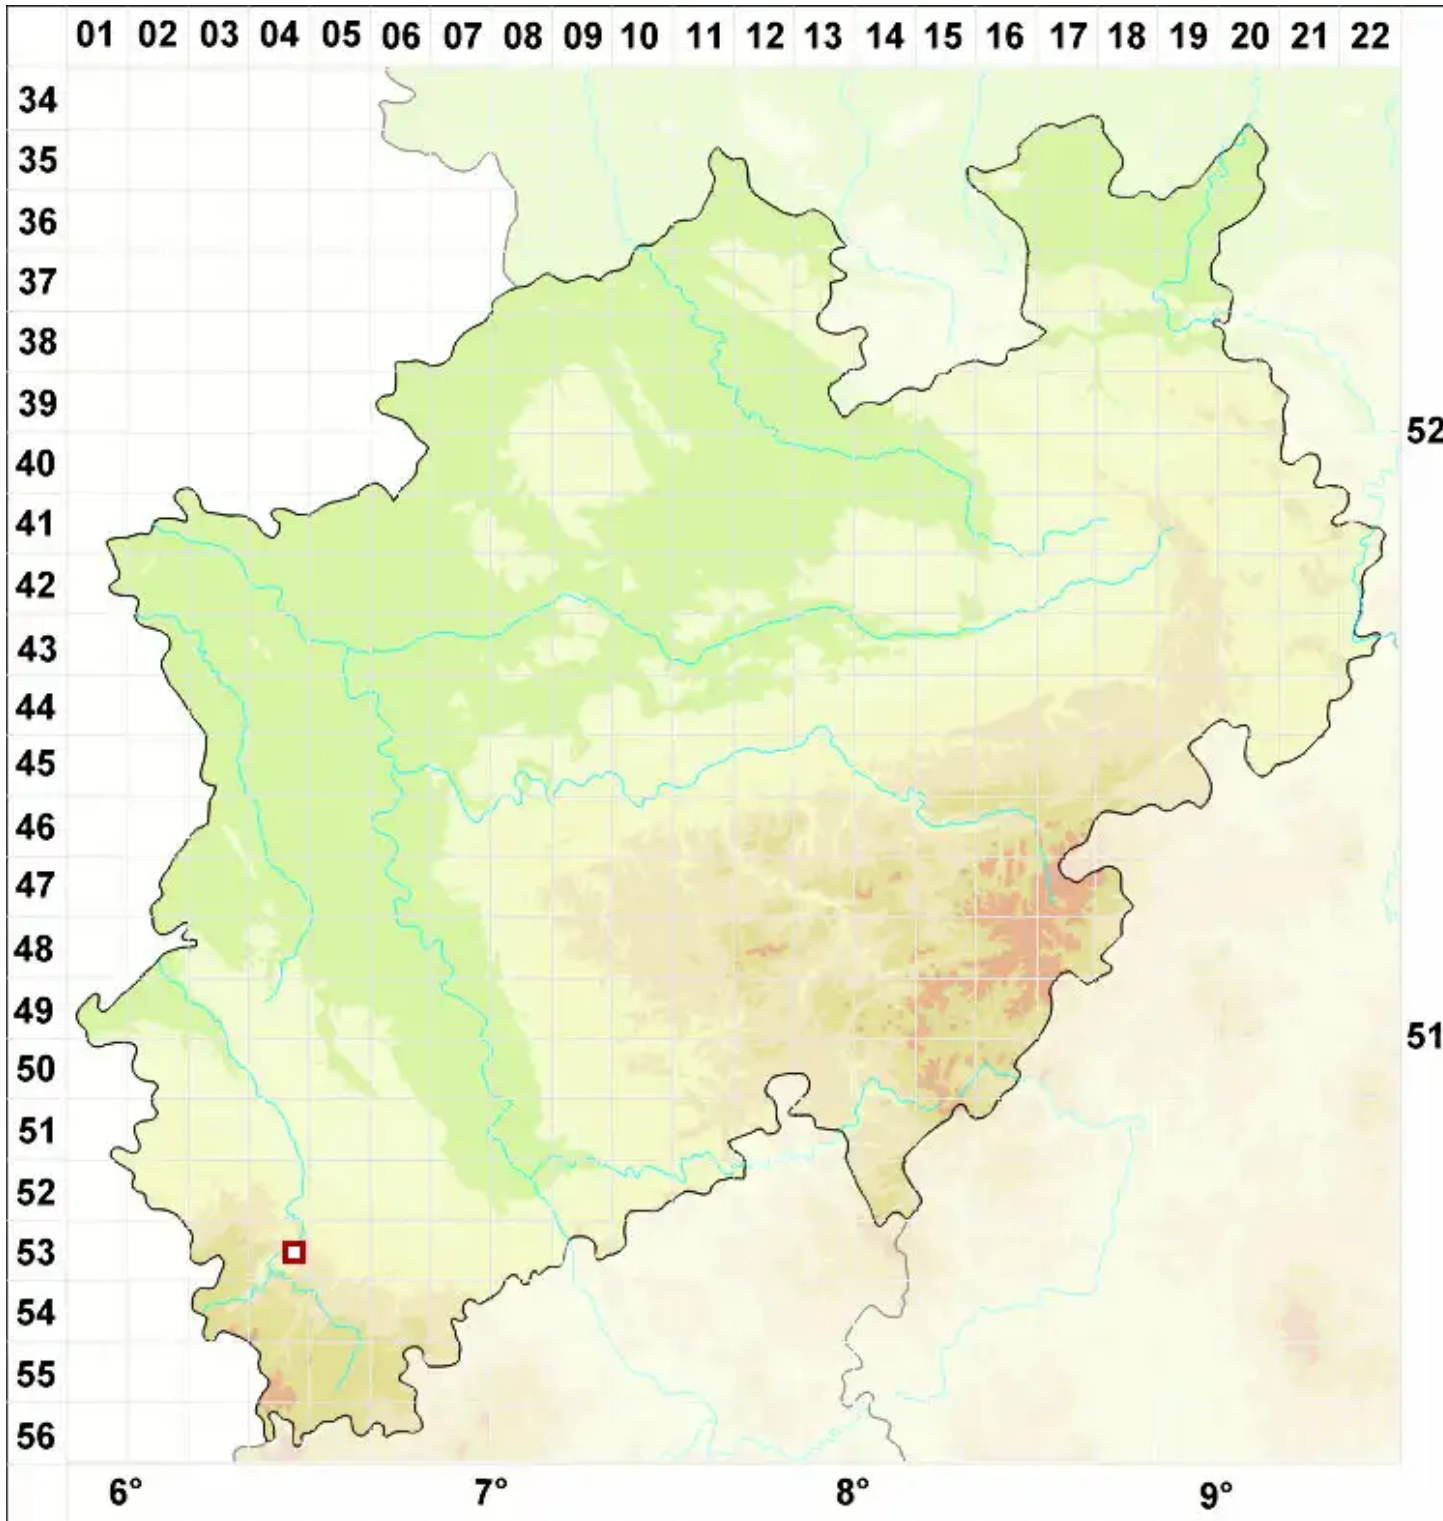

Sagedia zonata Ach.

Umgrenzte Kragenflechte

Legende:

- Symbole:**
- Ausgefülltes Symbol:
Zeitraum von 1980 bis heute (Aktuelle Angabe)
 - Leeres Symbol:
Zeitraum vor 1980 (Altangabe)
 - Quadrat: Herbarbeleg