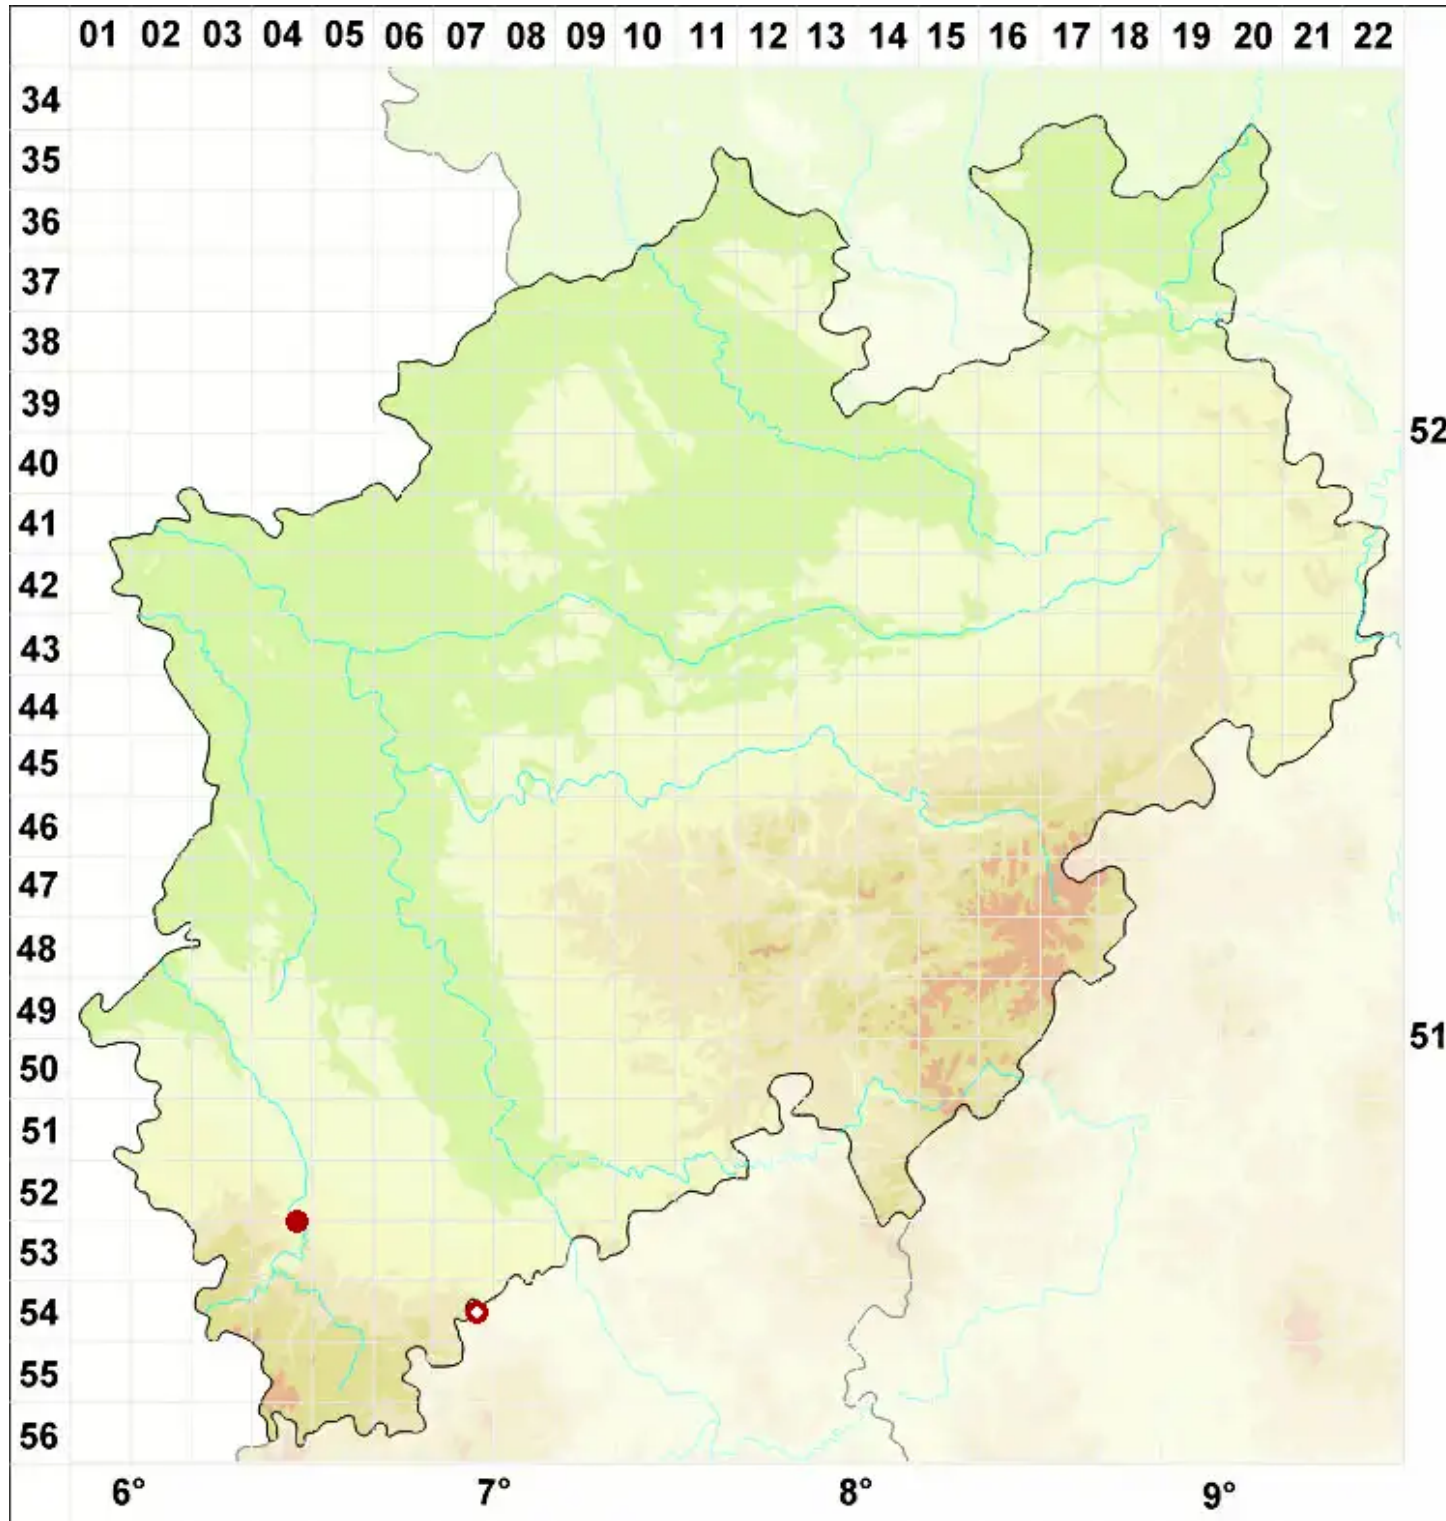

# Caloplaca subpallida H. Magn.

Blasser Schönfleck

Legende:

- Symbole:**
- Ausgefülltes Symbol:  
Zeitraum von 1980 bis heute (Aktuelle Angabe)
  - Leeres Symbol:  
Zeitraum vor 1980 (Altangabe)
  - Quadrat: Herbarbeleg