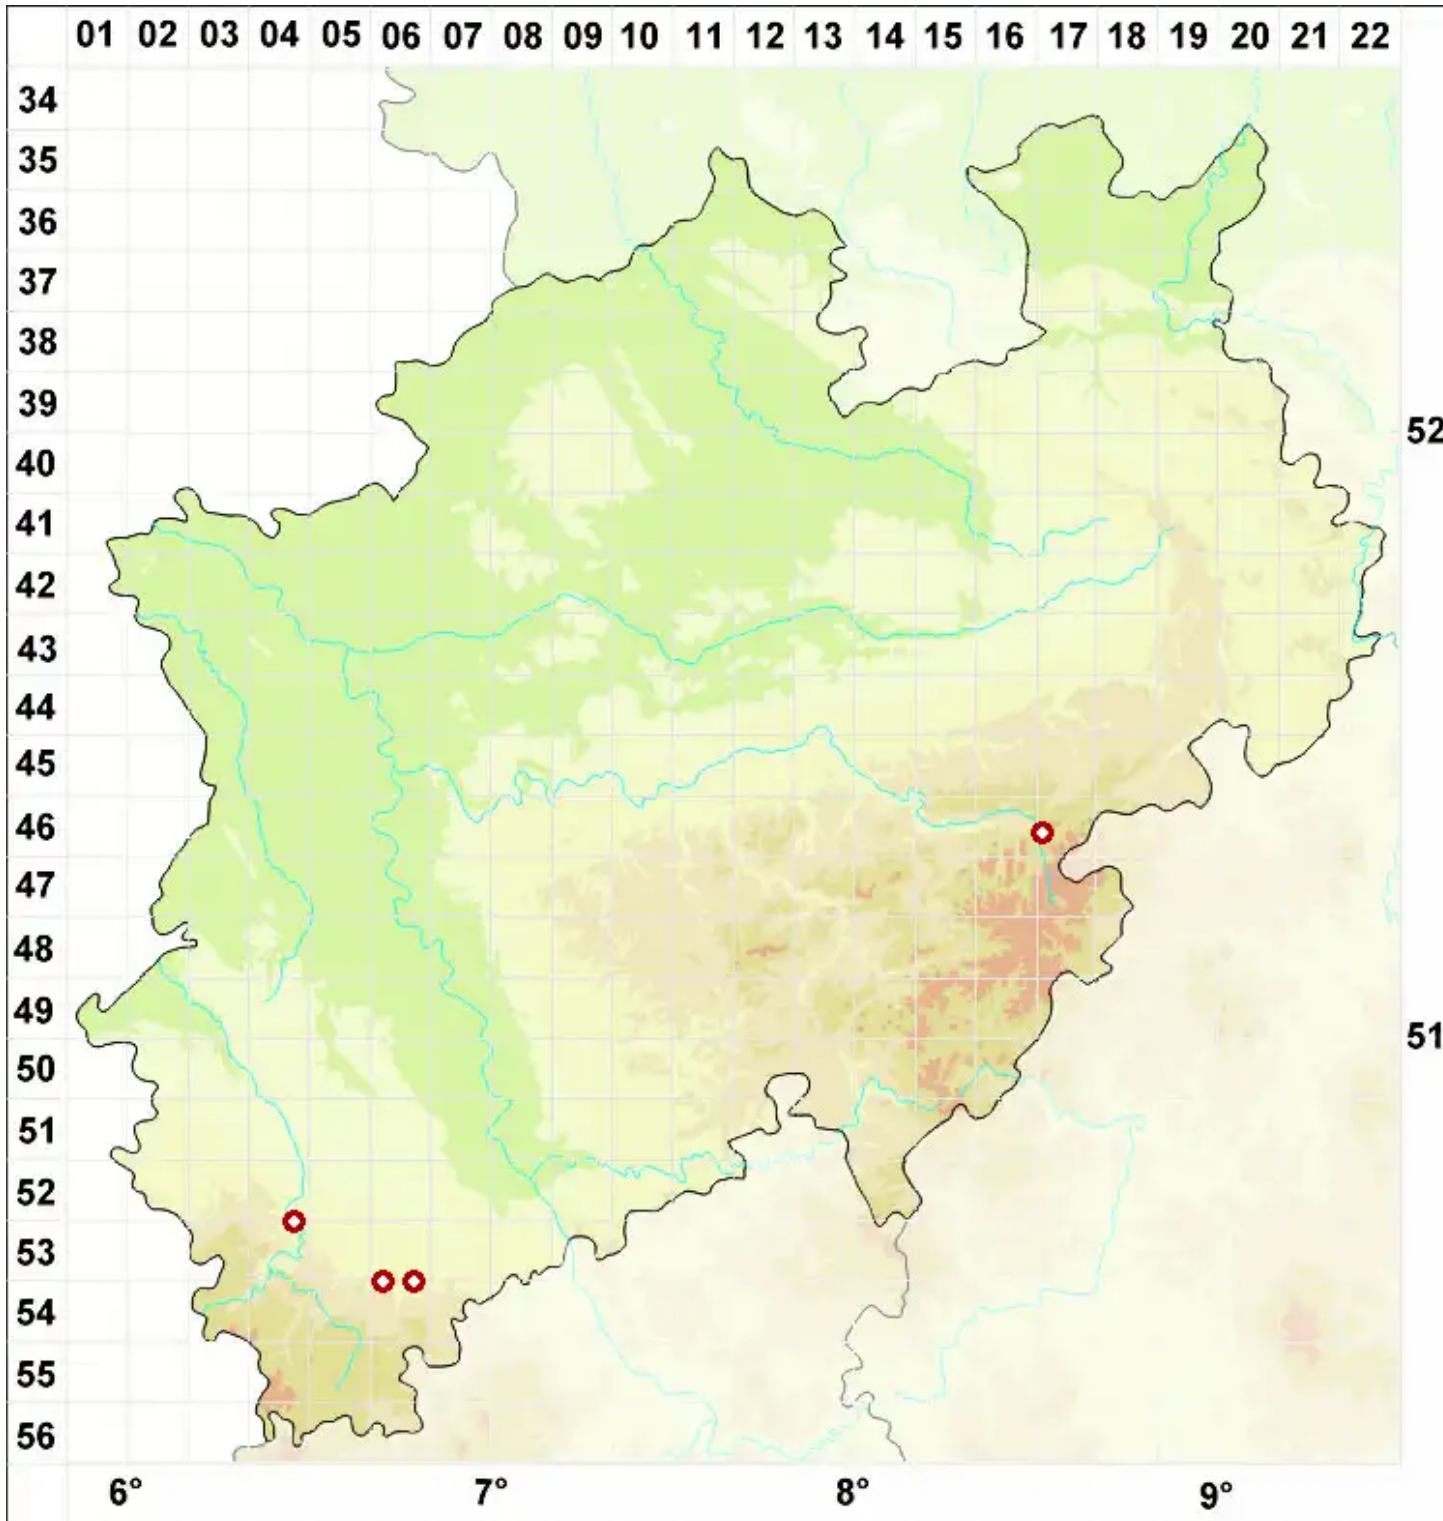

# Caloplaca scotoplaca (Nyl.) H. Magn.

Finsterer Schönfleck

Legende:

- Symbole:**
- Ausgefülltes Symbol:  
Zeitraum von 1980 bis heute (Aktuelle Angabe)
  - Leeres Symbol:  
Zeitraum vor 1980 (Altangabe)
  - Quadrat: Herbarbeleg