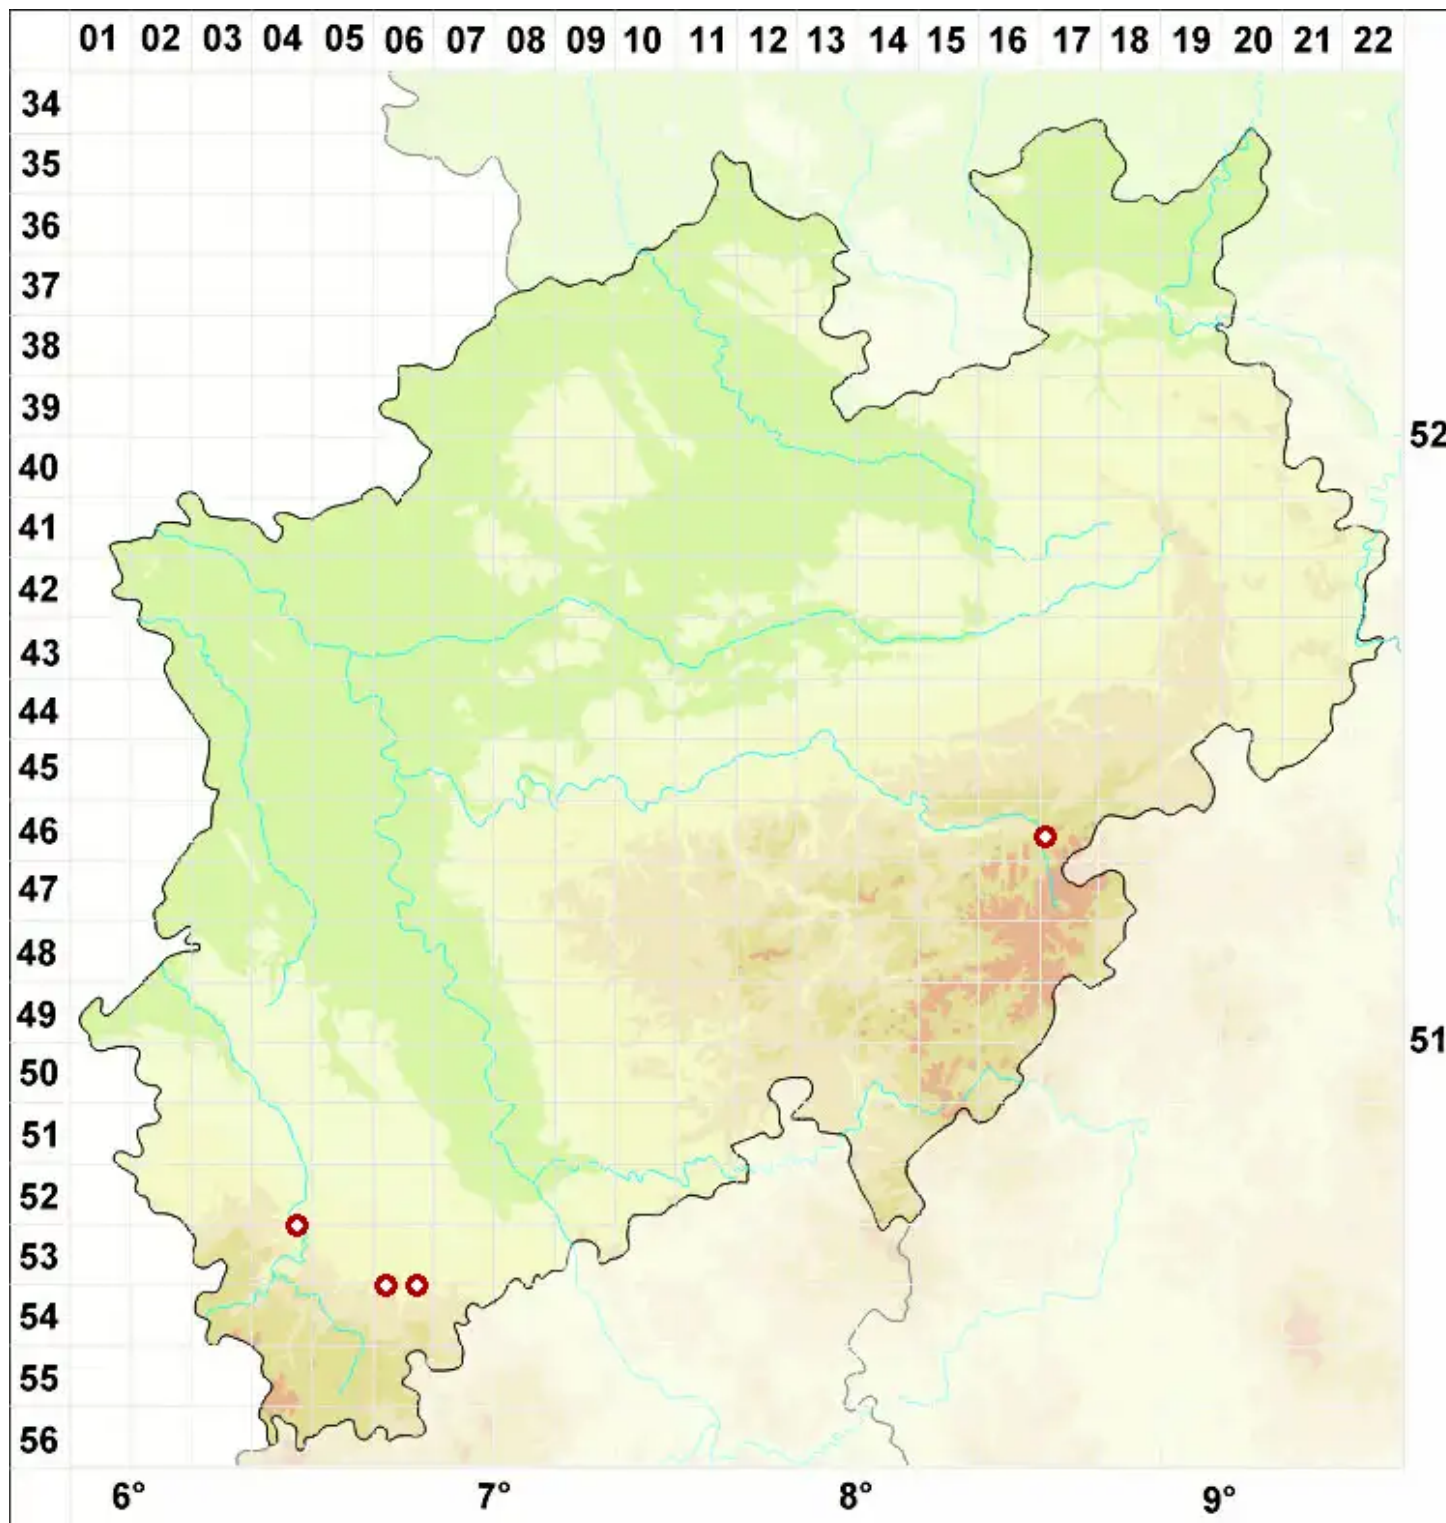

# Caloplaca scotoplaca (Nyl.) H. Magn.

Finsterer Schönfleck

Legende:

- Symbole:**
- Ausgefülltes Symbol:  
Zeitraum von 1980 bis heute (Aktuelle Angabe)
  - Leeres Symbol:  
Zeitraum vor 1980 (Altangabe)
  - Quadrat: Herbarbeleg