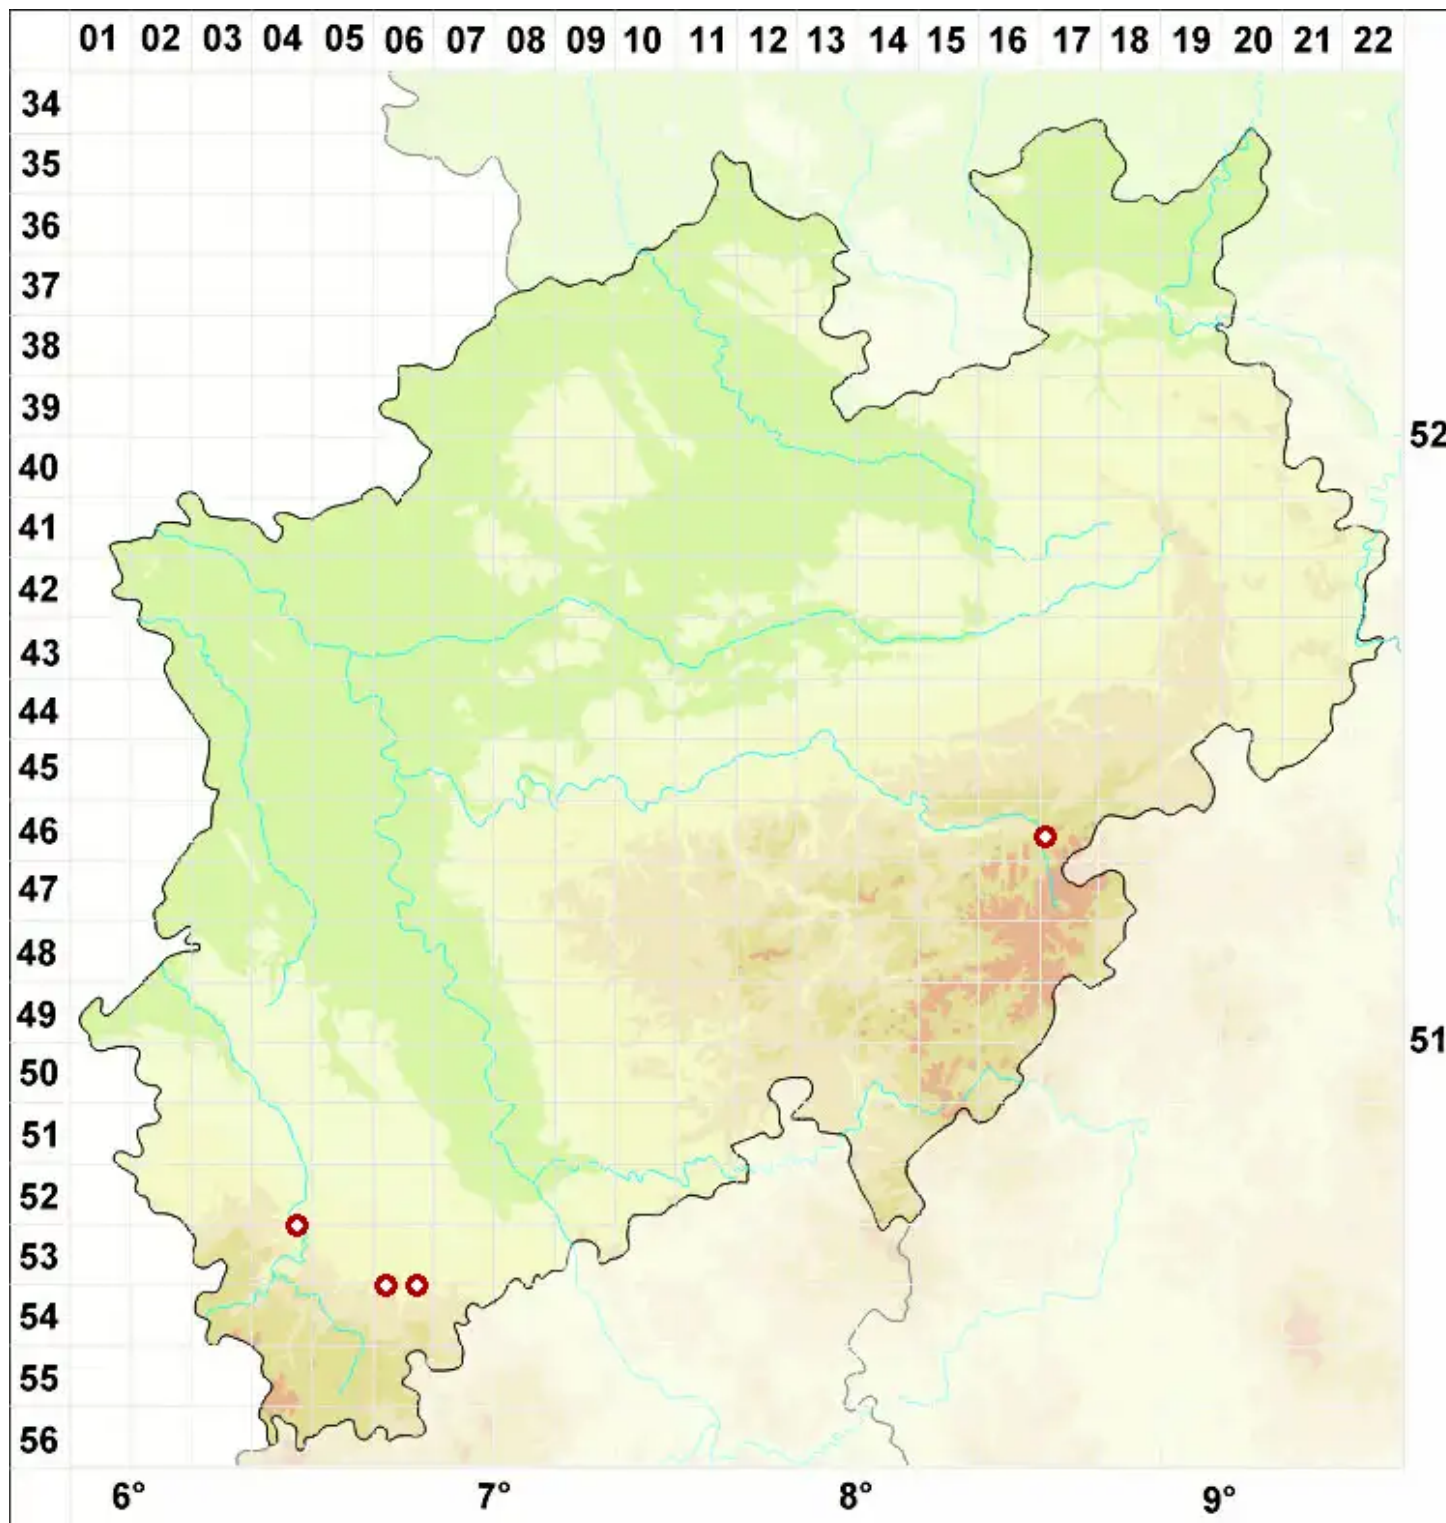

Caloplaca scotoplaca (Nyl.) H. Magn.

Finsterer Schönfleck

Legende:

- Symbole:**
- Ausgefülltes Symbol:
Zeitraum von 1980 bis heute (Aktuelle Angabe)
 - Leeres Symbol:
Zeitraum vor 1980 (Altangabe)
 - Quadrat: Herbarbeleg