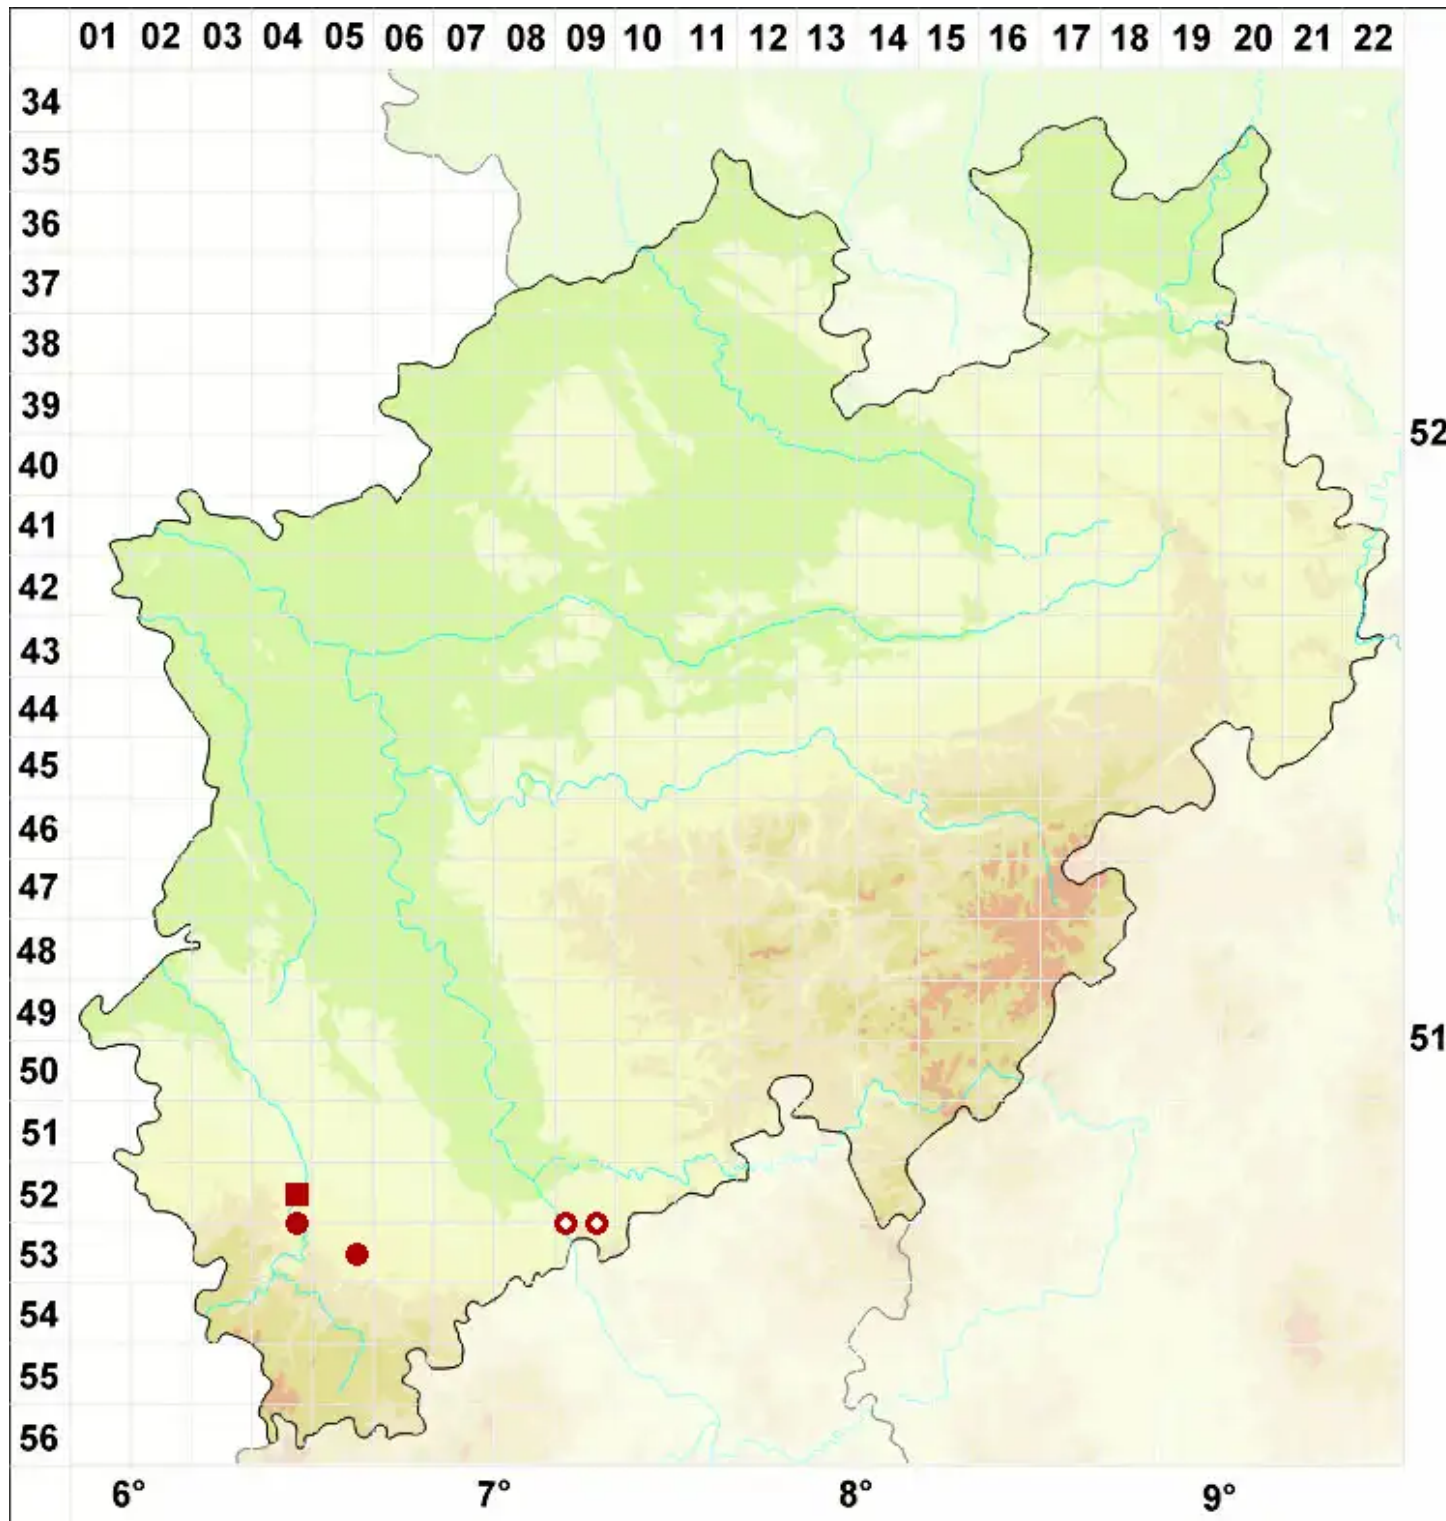

Caloplaca arenaria (Pers.) Müll. Arg.

Sand-Schönfleck

Legende:

Symbole:

Ausgefülltes Symbol:
Zeitraum von 1980 bis heute (Aktuelle Angabe)

Leeres Symbol:
Zeitraum vor 1980 (Altangabe)

Quadrat: Herbarbeleg