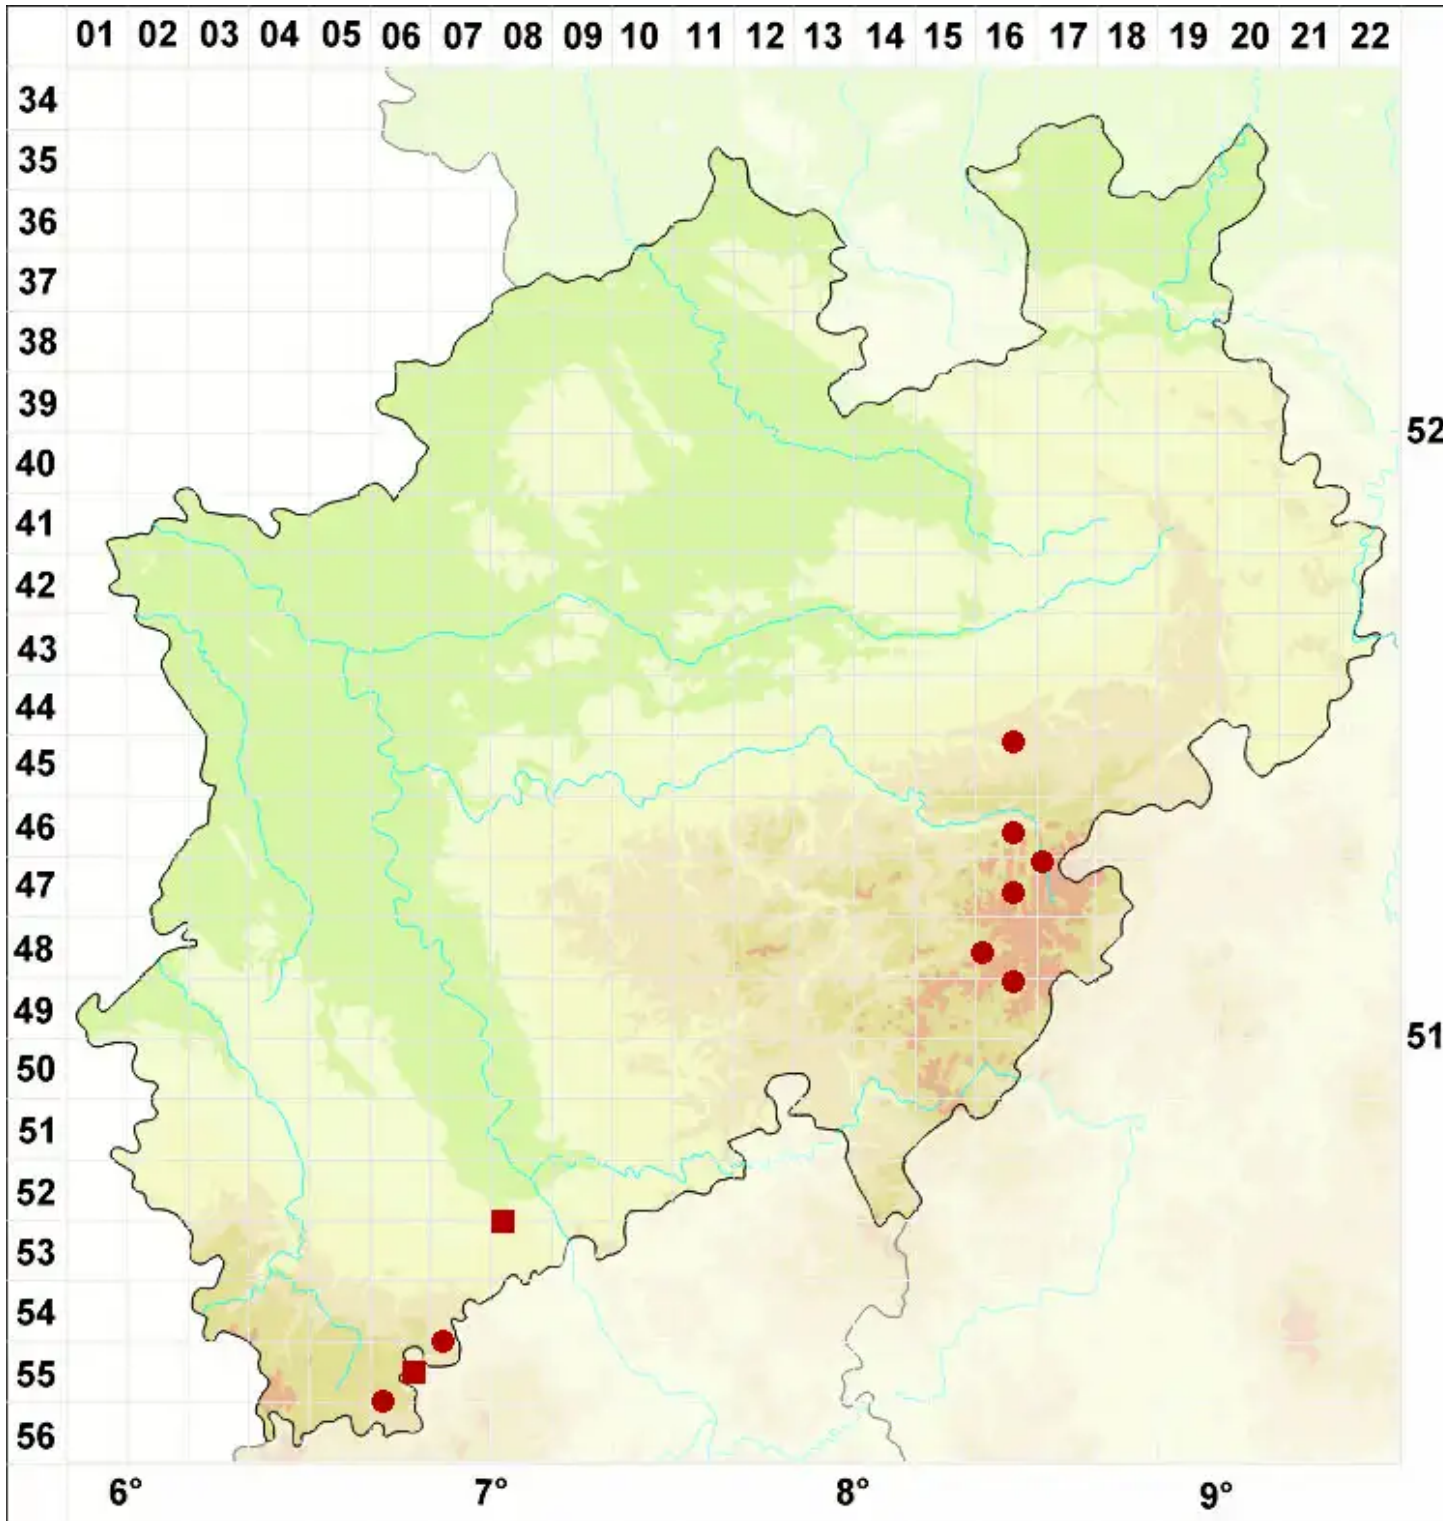

# Ropalospora viridis (Tønsberg) Tønsberg

Grüne Keulensporflechte

Legende:

- Symbole:**  
Ausgefülltes Symbol:  
Zeitraum von 1980 bis heute (Aktuelle Angabe)  
Leeres Symbol:  
Zeitraum vor 1980 (Altangabe)  
Quadrat: Herbarbeleg