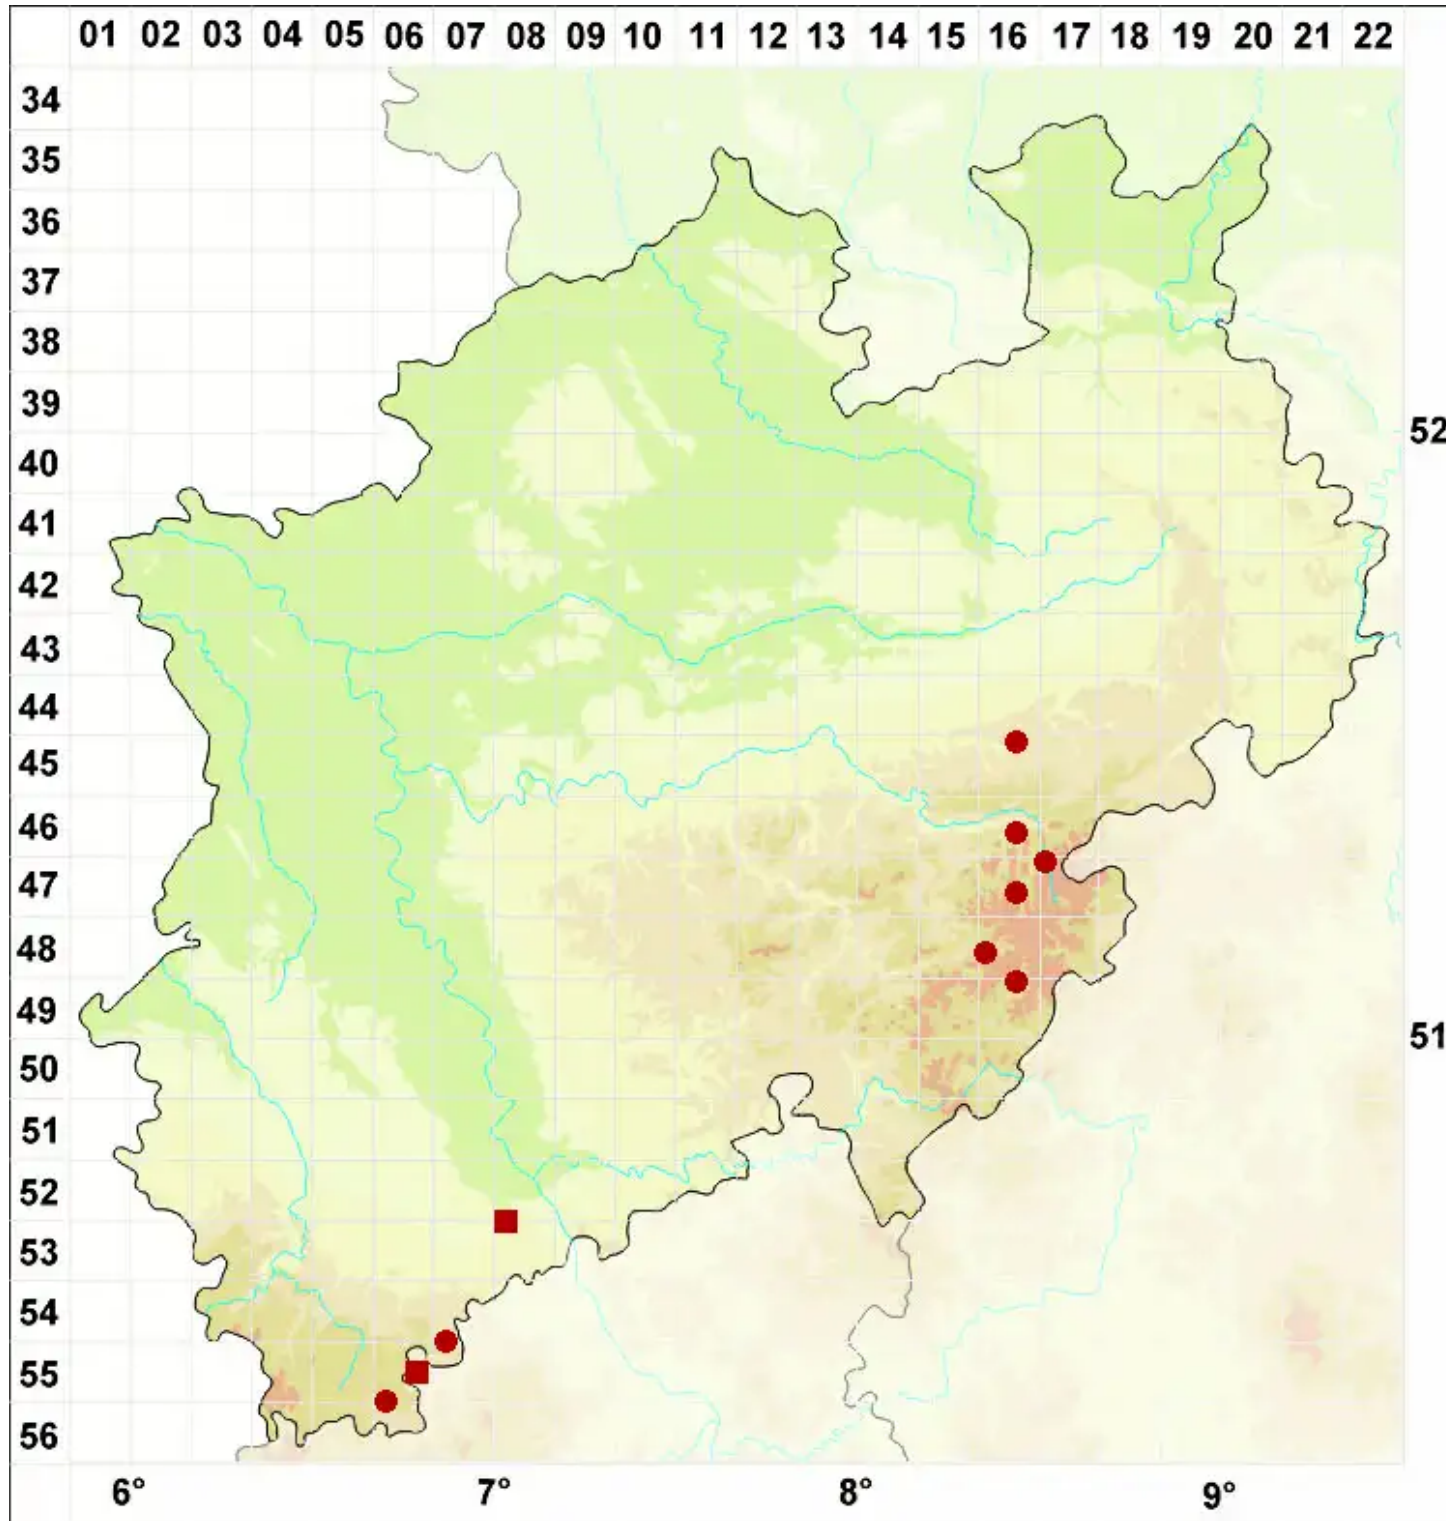

Ropalospora viridis (Tønsberg) Tønsberg

Grüne Keulensporflechte

Legende:

- Symbole:**
- Ausgefülltes Symbol:
Zeitraum von 1980 bis heute (Aktuelle Angabe)
 - Leeres Symbol:
Zeitraum vor 1980 (Altangabe)
 - Quadrat: Herbarbeleg